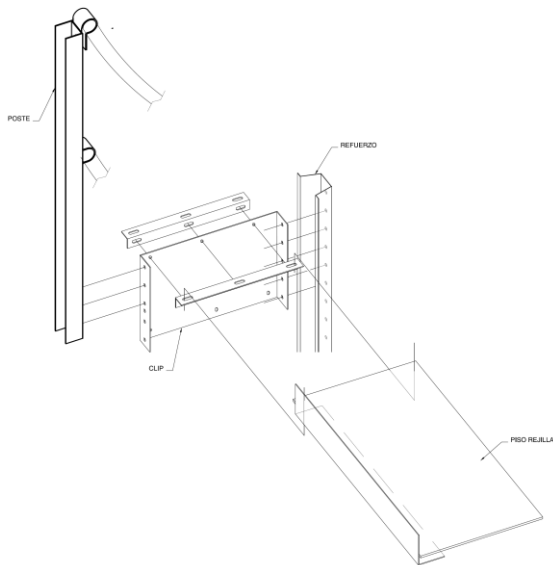

NUEVO ACCESORIO: BARANDILLA Y PASARELA DE ALERO
PROYECTO: 29D - INGE GASIL

Características Técnicas:

- Posibilidad de instalar en el alero barandilla o la pasarela con barandilla.
- Piso con embutición antideslizante.
- Fijación a la virola por medio de un único tipo de clip

Mejora de Producto:

- Mayor seguridad en la realización de mantenimiento.
- Mejor acceso a los diferentes elementos del techo.
- Facilita inspección por medio de la puerta de inspección
- Solución para facilitar el acceso a la puerta de acceso al silo tanto por el interior como el exterior.
- Posibilidad de que el piso sea de tramex.
- Fácil montaje.