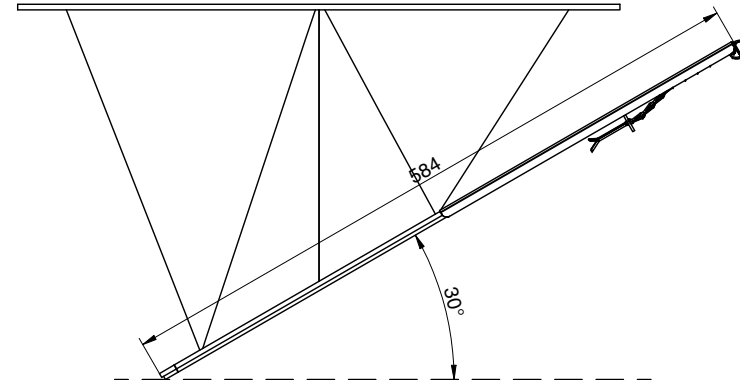

- Con tajadera galvanizada y vierteaguas inoxidable
- With galvanized slide shield and SS flashing
- Avec trappe guillotine galvanisé et rejet d'eau inoxydable

ADAPTACIÓN GALVANIZADA SILO GRANJA 240x240mm 0v
 GALVANIZED METALIC ADAPTATION FEED SILOS 240x240mm 0v
 ADAPTATION MÉTALLIQUE ET GALVANISÉ SILO DE FERME 240x240mm 0v

S/E

COD: G02003027001

- Con tajadera galvanizada y vierteaguas inoxidable
- With galvanized slide shield and SS flashing
- Avec trappe guillotine galvanisé et rejet d'eau inoxydable

ADAPTACIÓN GALVANIZADA SILO GRANJA 240x240mm 30v
 GALVANIZED METALIC ADAPTATION FEED SILOS 240x240mm 30v
 ADAPTATION MÉTALLIQUE ET GALVANISÉ SILO DE FERME 240x240mm 30v