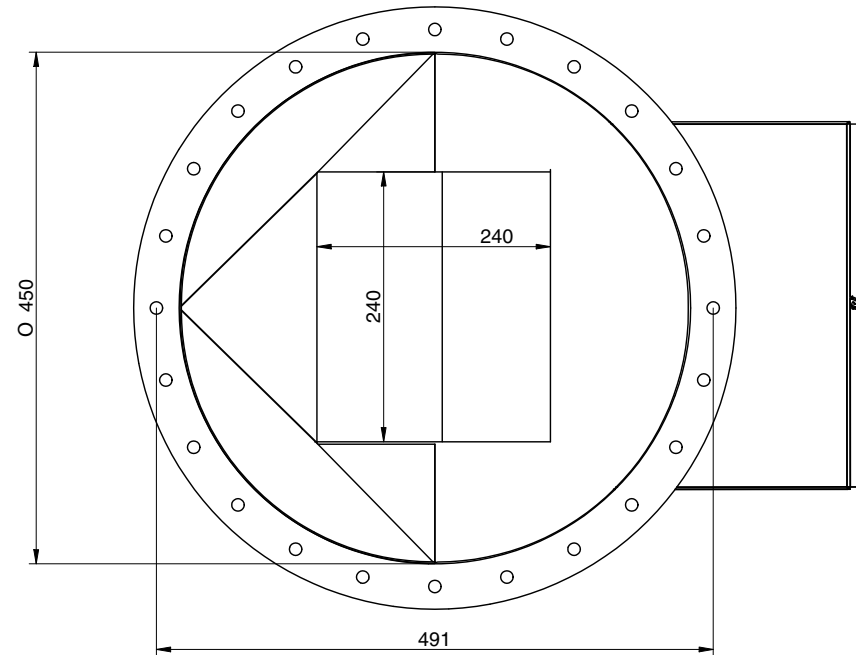

- Con tajadera galvanizada y vierteaguas inoxidable
- With galvanized slide shield and SS flashing
- Avec trappe guillotine galvanisé et rejet d'eau inoxydable

ADAPTACIÓN GALVANIZADA SILO GRANJA 240x240mm 0v
 GALVANIZED METALIC ADAPTATION FEED SILOS 240x240mm 0v
 ADAPTATION MÉTALLIQUE ET GALVANISÉ SILO DE FERME 240x240mm 0v

S/E

COD: G02003027001

- Con tajadera galvanizada y vierteaguas inoxidable
- With galvanized slide shield and SS flashing
- Avec trappe guillotine galvanisé et rejet d'eau inoxydable

ADAPTACIÓN GALVANIZADA SILO GRANJA 240x240mm 30v
 GALVANIZED METALIC ADAPTATION FEED SILOS 240x240mm 30v
 ADAPTATION MÉTALLIQUE ET GALVANISÉ SILO DE FERME 240x240mm 30v