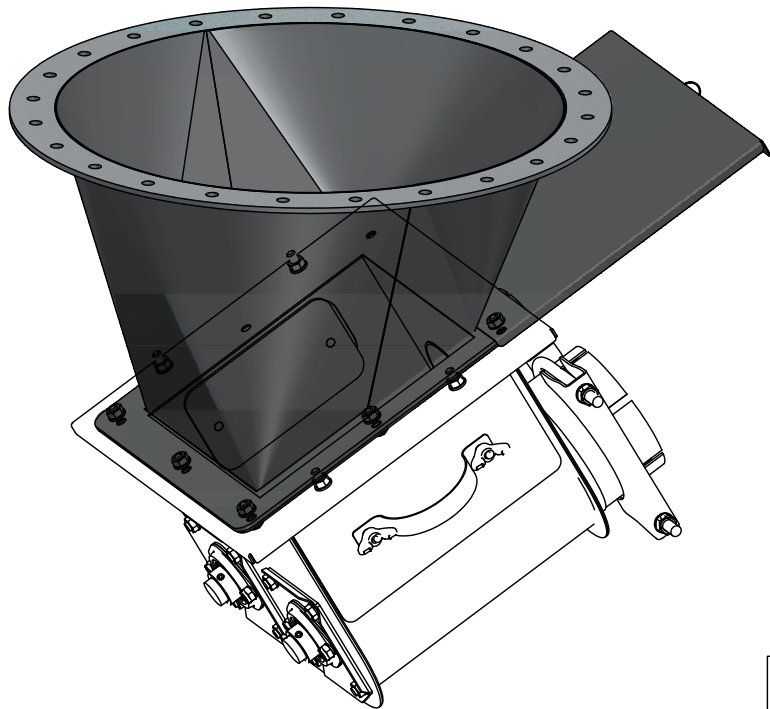

- Con tajadera galvanizada y vierteaguas inoxidable
- With galvanized slide shield and SS flashing
- Avec trappe guillotine galvanisé et rejet d'eau inoxydable

ADAPTACIÓN GALVANIZADA SILO GRANJA 240x240mm 0v
 GALVANIZED METALIC ADAPTATION FEED SILOS 240x240mm 0v
 ADAPTATION MÉTALLIQUE ET GALVANISÉ SILO DE FERME 240x240mm 0v

S/E

COD: G02003027001

- Con tajadera galvanizada y vierteaguas inoxidable
- With galvanized slide shield and SS flashing
- Avec trappe guillotine galvanisé et rejet d'eau inoxydable

ADAPTACIÓN GALVANIZADA SILO GRANJA 240x240mm 30v
 GALVANIZED METALIC ADAPTATION FEED SILOS 240x240mm 30v
 ADAPTATION MÉTALLIQUE ET GALVANISÉ SILO DE FERME 240x240mm 30v