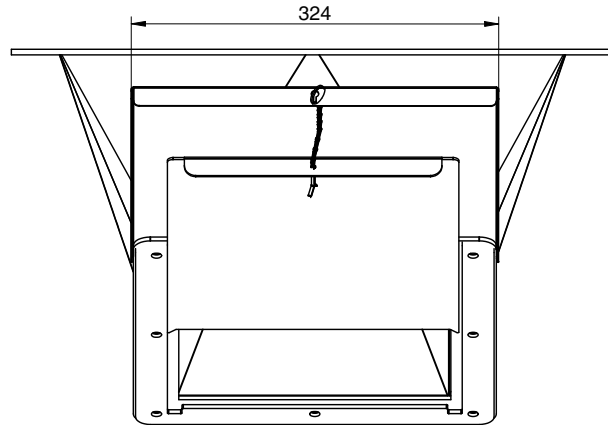

- Con tajadera galvanizada y vierteaguas inoxidable
- With galvanized slide shield and SS flashing
- Avec trappe guillotine galvanisé et rejet d'eau inoxydable

ADAPTACIÓN GALVANIZADA SILO GRANJA 240x240mm 0v
 GALVANIZED METALIC ADAPTATION FEED SILOS 240x240mm 0v
 ADAPTATION MÉTALLIQUE ET GALVANISÉ SILO DE FERME 240x240mm 0v

S/E

COD: G02003027001

- Con tajadera galvanizada y vierteaguas inoxidable
- With galvanized slide shield and SS flashing
- Avec trappe guillotine galvanisé et rejet d'eau inoxydable

ADAPTACIÓN GALVANIZADA SILO GRANJA 240x240mm 30v
 GALVANIZED METALIC ADAPTATION FEED SILOS 240x240mm 30v
 ADAPTATION MÉTALLIQUE ET GALVANISÉ SILO DE FERME 240x240mm 30v