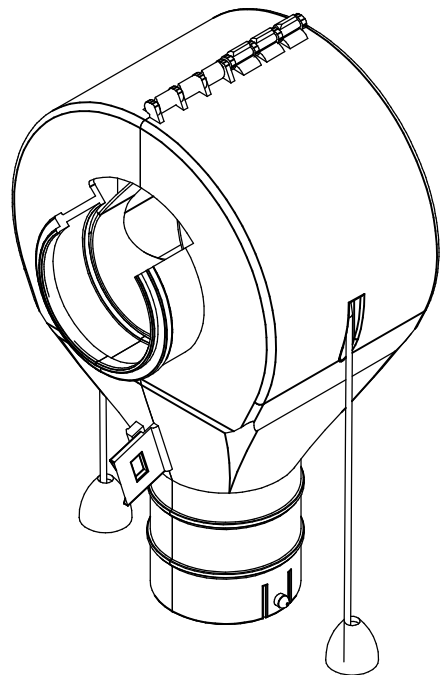

BOCAS DE CAÍDA

HERMETICIDAD Y RESISTENCIA

- Gama de bocas de caída diseñadas para una perfecta salida de pienso, tanto en harina como en granulado.
- **Fáciles de instalar.** Distintas opciones de montaje.
- **Herméticas** a la humedad y el polvo.
- Todas ellas disponen de un cierre y apertura individual.
- Fabricadas con polipropileno que garantiza la resistencia al rozamiento y a los elementos externos.
- Con **caída telescópica** para graduar la capacidad de la tolva.
- Para tubo de transporte de Ø 55, 60, Ø 75, 90 y 125 mm y para tubo de caída de Ø 63 o Ø 70 y 110 mm.

MODELOS Y DIMENSIONES							TUBO DESCENSO
CÓDIGO	TUBO mm	A ∅ mm	B ∅ mm	C ∅ mm	D ∅ mm	E ∅ mm	mm
G02002010002	55	55	40	38	80	200	40

MODELOS Y DIMENSIONES							TUBO DESCENSO
CÓDIGO	TUBO mm	A ∅ mm	B ∅ mm	C ∅ mm	D ∅ mm	E ∅ mm	mm
G02002010003	55	55	57	52	24	138	63
G02002020001	60	60	57	52	24	138	63
G02002030001	75	75	57	52	24	138	63
G02002040001	90	90	57	52	24	138	63

Acople al tubo por sistema de presión, sin tornillos.

BOCA DE CAÍDA Ø 55. BAJADA Ø 40
OUTLET DROPS Ø 55. DROP Ø 40
TRAPPES DE SORTIE Ø 55. SORTIE Ø 40

S/E Rev.0

G02002010002

BOCA DE CAÍDA Ø 55. BAJADA Ø 63
OUTLET DROPS Ø 55. DROP Ø 63
TRAPPES DE SORTIE Ø 55. SORTIE Ø 63

S/E Rev.0

G02002010003

BOCA DE CAÍDA Ø 60. BAJADA Ø 63
 OUTLET DROPS Ø 60. DROP Ø 63
 TRAPPES DE SORTIE Ø 60. SORTIE Ø 63

S/E	Rev.0
-----	-------

G02002020001

BOCA DE CAÍDA Ø 75. BAJADA Ø 63
 OUTLET DROPS Ø 75. DROP Ø 63
 TRAPPES DE SORTIE Ø 75. SORTIE Ø 63