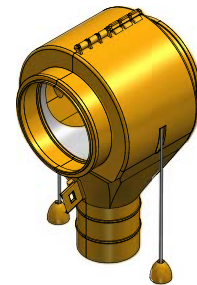

BOCAS DE CAÍDA

HERMETICIDAD Y RESISTENCIA

- Gama de bocas de caída diseñadas para una perfecta salida de pienso, tanto en harina como en granulado.
- **Fáciles de instalar.** Distintas opciones de montaje.
- **Herméticas** a la humedad y el polvo.
- Todas ellas disponen de un cierre y apertura individual.
- Fabricadas con polipropileno que garantiza la resistencia al rozamiento y a los elementos externos.
- Con **caída telescópica** para graduar la capacidad de la tolva.
- Para tubo de transporte de Ø 55, 60, Ø 75, 90 y 125 mm y para tubo de caída de Ø 63 o Ø 70 y 110 mm.

MODELOS Y DIMENSIONES							TUBO DESCENSO
CÓDIGO	TUBO mm	A ∅ mm	B ∅ mm	C ∅ mm	D ∅ mm	E ∅ mm	mm
G02002010002	55	55	40	38	80	200	40

MODELOS Y DIMENSIONES							TUBO DESCENSO
CÓDIGO	TUBO mm	A ∅ mm	B ∅ mm	C ∅ mm	D ∅ mm	E ∅ mm	mm
G02002010003	55	55	57	52	24	138	63
G02002020001	60	60	57	52	24	138	63
G02002030001	75	75	57	52	24	138	63
G02002040001	90	90	57	52	24	138	63

MODELOS Y DIMENSIONES							TUBO DESCENSO
CÓDIGO	TUBO mm	A ∅ mm	B ∅ mm	C ∅ mm	D ∅ mm	E ∅ mm	mm
G02002010001	55	57	70	66	14	103	70

MODELOS Y DIMENSIONES							TUBO DESCENSO
CÓDIGO	TUBO mm	A ∅ mm	B ∅ mm	C ∅ mm	D ∅ mm	E ∅ mm	mm
G02002030003	75	72	70	66	8	98	70
G02002040002	90	89	69	65	12	118	70

Acople al tubo por sistema de presión, sin tornillos.

BOCA DE CAÍDA Ø 55. BAJADA Ø 40
OUTLET DROPS Ø 55. DROP Ø 40
TRAPPES DE SORTIE Ø 55. SORTIE Ø 40

S/E Rev.0

G02002010002

BOCA DE CAÍDA Ø 55. BAJADA Ø 63
OUTLET DROPS Ø 55. DROP Ø 63
TRAPPES DE SORTIE Ø 55. SORTIE Ø 63