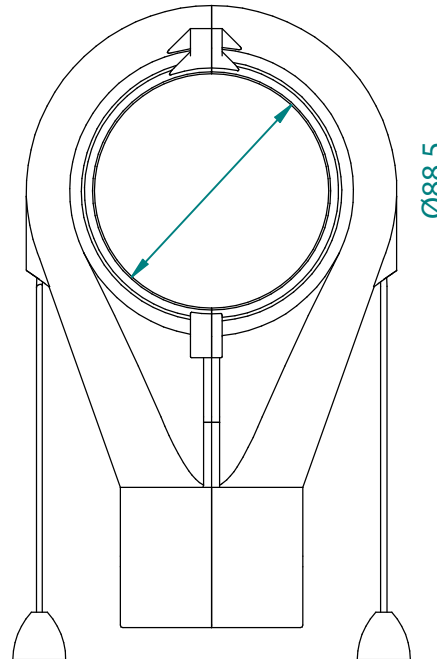

MODELOS Y DIMENSIONES							TUBO DESCENSO
CÓDIGO	TUBO mm	A ∅ mm	B ∅ mm	C ∅ mm	D ∅ mm	E ∅ mm	mm
G02002010002	55	55	40	38	80	200	40

MODELOS Y DIMENSIONES							TUBO DESCENSO
CÓDIGO	TUBO mm	A ∅ mm	B ∅ mm	C ∅ mm	D ∅ mm	E ∅ mm	mm
G02002010003	55	55	57	52	24	138	63
G02002020001	60	60	57	52	24	138	63
G02002030001	75	75	57	52	24	138	63
G02002040001	90	90	57	52	24	138	63

Acople al tubo por sistema de presión, sin tornillos.

BOCA DE CAÍDA Ø 55. BAJADA Ø 40
OUTLET DROPS Ø 55. DROP Ø 40
TRAPPES DE SORTIE Ø 55. SORTIE Ø 40

S/E Rev.0

G02002010002

BOCA DE CAÍDA Ø 55. BAJADA Ø 63
OUTLET DROPS Ø 55. DROP Ø 63
TRAPPES DE SORTIE Ø 55. SORTIE Ø 63

S/E	Rev.0
-----	-------

G02002030001

BOCA DE CAÍDA Ø 75. BAJADA Ø 70
OUTLET DROPS Ø 75. DROP Ø 70
TRAPPES DE SORTIE Ø 75. SORTIE Ø 70

S/E Rev.0

G02002030002

BOCA DE CAÍDA Ø 75. BAJADA Ø 70
 OUTLET DROPS Ø 75. DROP Ø 70
 TRAPPES DE SORTIE Ø 75. SORTIE Ø 70

S/E Rev.0

G02002030003

BOCA DE CAÍDA Ø 90. BAJADA Ø 70
 OUTLET DROPS Ø 90. DROP Ø 70
 TRAPPES DE SORTIE Ø 90. SORTIE Ø 70

S/E	Rev.0
-----	-------

G02002040002

BOCA DE CAÍDA Ø 125. BAJADA Ø 110
OUTLET DROPS Ø 125. DROP Ø 110
TRAPPES DE SORTIE Ø 125. SORTIE Ø 110