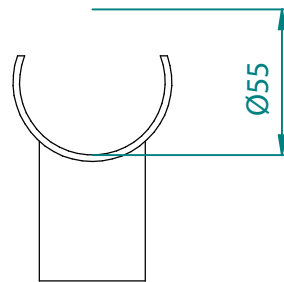

MODELOS Y DIMENSIONES							TUBO DESCENSO
CÓDIGO	TUBO mm	A ∅ mm	B ∅ mm	C ∅ mm	D ∅ mm	E ∅ mm	mm
G02002010002	55	55	40	38	80	200	40

MODELOS Y DIMENSIONES							TUBO DESCENSO
CÓDIGO	TUBO mm	A ∅ mm	B ∅ mm	C ∅ mm	D ∅ mm	E ∅ mm	mm
G02002010003	55	55	57	52	24	138	63
G02002020001	60	60	57	52	24	138	63
G02002030001	75	75	57	52	24	138	63
G02002040001	90	90	57	52	24	138	63

MODELOS Y DIMENSIONES							TUBO DESCENSO
CÓDIGO	TUBO mm	A ∅ mm	B ∅ mm	C ∅ mm	D ∅ mm	E ∅ mm	mm
G02002010001	55	57	70	66	14	103	70

MODELOS Y DIMENSIONES							TUBO DESCENSO
CÓDIGO	TUBO mm	A ∅ mm	B ∅ mm	C ∅ mm	D ∅ mm	E ∅ mm	mm
G02002030003	75	72	70	66	8	98	70
G02002040002	90	89	69	65	12	118	70

Apertura y cierre desde suelo.
Descarga, con tajadera manual.

MODELOS Y DIMENSIONES							TUBO DESCENSO
CÓDIGO	TUBO mm	A ∅ mm	B ∅ mm	C ∅ mm	D ∅ mm	E ∅ mm	mm
G02002030002	75	67	66	60	28	136	70
3G0200205010	125	117	104	92	38	210	110

Acople al tubo por sistema de presión, sin tornillos.

BOCA DE CAÍDA Ø 55. BAJADA Ø 40
OUTLET DROPS Ø 55. DROP Ø 40
TRAPPES DE SORTIE Ø 55. SORTIE Ø 40

S/E Rev.0

G02002010002

BOCA DE CAÍDA Ø 55. BAJADA Ø 63
OUTLET DROPS Ø 55. DROP Ø 63
TRAPPES DE SORTIE Ø 55. SORTIE Ø 63