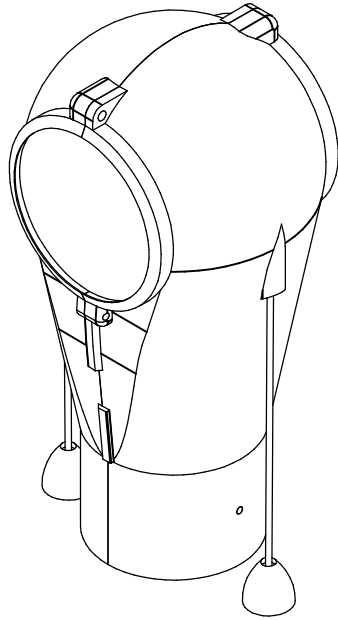

Acople al tubo por sistema de presión, sin tornillos.

BOCA DE CAÍDA Ø 55. BAJADA Ø 40
OUTLET DROPS Ø 55. DROP Ø 40
TRAPPES DE SORTIE Ø 55. SORTIE Ø 40

S/E Rev.0

G02002010002

BOCA DE CAÍDA Ø 55. BAJADA Ø 63
OUTLET DROPS Ø 55. DROP Ø 63
TRAPPES DE SORTIE Ø 55. SORTIE Ø 63

S/E Rev.0

G02002010003

BOCA DE CAÍDA Ø 60. BAJADA Ø 63
 OUTLET DROPS Ø 60. DROP Ø 63
 TRAPPES DE SORTIE Ø 60. SORTIE Ø 63

S/E	Rev.0
-----	-------

G02002020001

BOCA DE CAÍDA Ø 75. BAJADA Ø 63
 OUTLET DROPS Ø 75. DROP Ø 63
 TRAPPES DE SORTIE Ø 75. SORTIE Ø 63

S/E	Rev.0
-----	-------

G02002030001

BOCA DE CAÍDA Ø 75. BAJADA Ø 70
OUTLET DROPS Ø 75. DROP Ø 70
TRAPPES DE SORTIE Ø 75. SORTIE Ø 70

S/E Rev.0

G02002030002

BOCA DE CAÍDA Ø 75. BAJADA Ø 70
 OUTLET DROPS Ø 75. DROP Ø 70
 TRAPPES DE SORTIE Ø 75. SORTIE Ø 70

S/E Rev.0

G02002030003

BOCA DE CAÍDA Ø 90. BAJADA Ø 70
 OUTLET DROPS Ø 90. DROP Ø 70
 TRAPPES DE SORTIE Ø 90. SORTIE Ø 70

S/E	Rev.0
-----	-------

G02002040002

BOCA DE CAÍDA Ø 125. BAJADA Ø 110
OUTLET DROPS Ø 125. DROP Ø 110
TRAPPES DE SORTIE Ø 125. SORTIE Ø 110