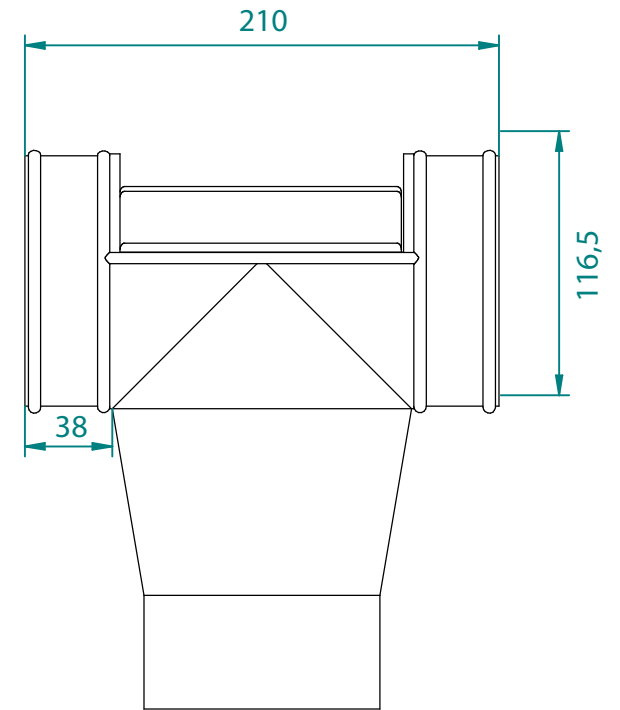

MODELOS Y DIMENSIONES							TUBO DESCENSO
CÓDIGO	TUBO mm	A ∅ mm	B ∅ mm	C ∅ mm	D ∅ mm	E ∅ mm	mm
G02002010002	55	55	40	38	80	200	40

MODELOS Y DIMENSIONES							TUBO DESCENSO
CÓDIGO	TUBO mm	A ∅ mm	B ∅ mm	C ∅ mm	D ∅ mm	E ∅ mm	mm
G02002010003	55	55	57	52	24	138	63
G02002020001	60	60	57	52	24	138	63
G02002030001	75	75	57	52	24	138	63
G02002040001	90	90	57	52	24	138	63

MODELOS Y DIMENSIONES							TUBO DESCENSO
CÓDIGO	TUBO mm	A ∅ mm	B ∅ mm	C ∅ mm	D ∅ mm	E ∅ mm	mm
G02002010001	55	57	70	66	14	103	70

MODELOS Y DIMENSIONES							TUBO DESCENSO
CÓDIGO	TUBO mm	A ∅ mm	B ∅ mm	C ∅ mm	D ∅ mm	E ∅ mm	mm
G02002030003	75	72	70	66	8	98	70
G02002040002	90	89	69	65	12	118	70

Acople al tubo por sistema de presión, sin tornillos.

BOCA DE CAÍDA Ø 55. BAJADA Ø 40
OUTLET DROPS Ø 55. DROP Ø 40
TRAPPES DE SORTIE Ø 55. SORTIE Ø 40

S/E Rev.0

G02002010002

BOCA DE CAÍDA Ø 55. BAJADA Ø 63
OUTLET DROPS Ø 55. DROP Ø 63
TRAPPES DE SORTIE Ø 55. SORTIE Ø 63

S/E Rev.0

G02002030003

BOCA DE CAÍDA Ø 90. BAJADA Ø 70
 OUTLET DROPS Ø 90. DROP Ø 70
 TRAPPES DE SORTIE Ø 90. SORTIE Ø 70

S/E	Rev.0
-----	-------

G02002040002

BOCA DE CAÍDA Ø 125. BAJADA Ø 110
OUTLET DROPS Ø 125. DROP Ø 110
TRAPPES DE SORTIE Ø 125. SORTIE Ø 110