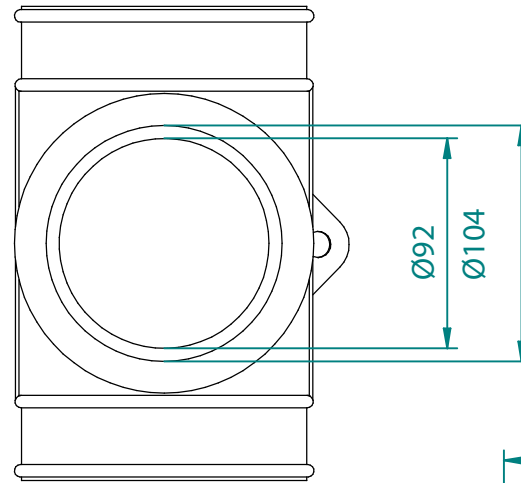

MODELOS Y DIMENSIONES							TUBO DESCENSO
CÓDIGO	TUBO mm	A ∅ mm	B ∅ mm	C ∅ mm	D ∅ mm	E ∅ mm	mm
G02002010002	55	55	40	38	80	200	40

MODELOS Y DIMENSIONES							TUBO DESCENSO
CÓDIGO	TUBO mm	A ∅ mm	B ∅ mm	C ∅ mm	D ∅ mm	E ∅ mm	mm
G02002010003	55	55	57	52	24	138	63
G02002020001	60	60	57	52	24	138	63
G02002030001	75	75	57	52	24	138	63
G02002040001	90	90	57	52	24	138	63

MODELOS Y DIMENSIONES							TUBO DESCENSO
CÓDIGO	TUBO mm	A ∅ mm	B ∅ mm	C ∅ mm	D ∅ mm	E ∅ mm	mm
G02002010001	55	57	70	66	14	103	70

MODELOS Y DIMENSIONES							TUBO DESCENSO
CÓDIGO	TUBO mm	A ∅ mm	B ∅ mm	C ∅ mm	D ∅ mm	E ∅ mm	mm
G02002030003	75	72	70	66	8	98	70
G02002040002	90	89	69	65	12	118	70

Acople al tubo por sistema de presión, sin tornillos.

BOCA DE CAÍDA Ø 55. BAJADA Ø 40
OUTLET DROPS Ø 55. DROP Ø 40
TRAPPES DE SORTIE Ø 55. SORTIE Ø 40

S/E Rev.0

G02002010002

BOCA DE CAÍDA Ø 55. BAJADA Ø 63
OUTLET DROPS Ø 55. DROP Ø 63
TRAPPES DE SORTIE Ø 55. SORTIE Ø 63

S/E Rev.0

G02002030003

BOCA DE CAÍDA Ø 90. BAJADA Ø 70
 OUTLET DROPS Ø 90. DROP Ø 70
 TRAPPES DE SORTIE Ø 90. SORTIE Ø 70

S/E	Rev.0
-----	-------

G02002040002

BOCA DE CAÍDA Ø 125. BAJADA Ø 110
OUTLET DROPS Ø 125. DROP Ø 110
TRAPPES DE SORTIE Ø 125. SORTIE Ø 110