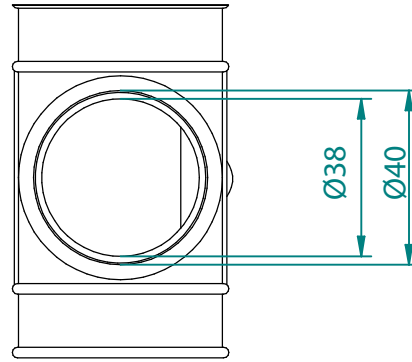

BOCA DE CAÍDA Ø 75. BAJADA Ø 70
OUTLET DROPS Ø 75. DROP Ø 70
TRAPPES DE SORTIE Ø 75. SORTIE Ø 70

S/E Rev.0

G02002030002