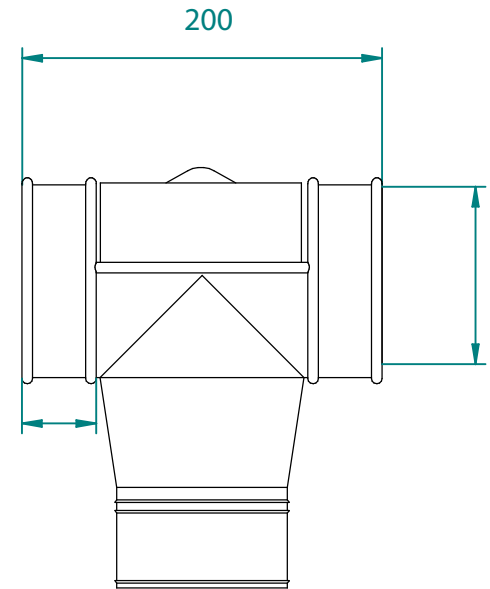

BOCA DE CAÍDA Ø 75. BAJADA Ø 70
OUTLET DROPS Ø 75. DROP Ø 70
TRAPPES DE SORTIE Ø 75. SORTIE Ø 70

S/E Rev.0

G02002030002