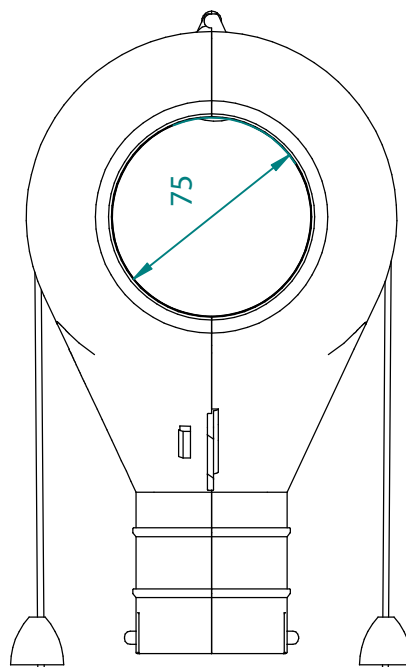

MODELOS Y DIMENSIONES							TUBO DESCENSO
CÓDIGO	TUBO mm	A ∅ mm	B ∅ mm	C ∅ mm	D ∅ mm	E ∅ mm	mm
G02002010002	55	55	40	38	80	200	40

MODELOS Y DIMENSIONES							TUBO DESCENSO
CÓDIGO	TUBO mm	A ∅ mm	B ∅ mm	C ∅ mm	D ∅ mm	E ∅ mm	mm
G02002010003	55	55	57	52	24	138	63
G02002020001	60	60	57	52	24	138	63
G02002030001	75	75	57	52	24	138	63
G02002040001	90	90	57	52	24	138	63

Acople al tubo por sistema de presión, sin tornillos.

BOCA DE CAÍDA Ø 55. BAJADA Ø 40
OUTLET DROPS Ø 55. DROP Ø 40
TRAPPES DE SORTIE Ø 55. SORTIE Ø 40

S/E Rev.0

G02002010002

BOCA DE CAÍDA Ø 55. BAJADA Ø 63
OUTLET DROPS Ø 55. DROP Ø 63
TRAPPES DE SORTIE Ø 55. SORTIE Ø 63

S/E Rev.0

G02002010003

BOCA DE CAÍDA Ø 60. BAJADA Ø 63
 OUTLET DROPS Ø 60. DROP Ø 63
 TRAPPES DE SORTIE Ø 60. SORTIE Ø 63

S/E	Rev.0
-----	-------

G02002020001

BOCA DE CAÍDA Ø 75. BAJADA Ø 63
 OUTLET DROPS Ø 75. DROP Ø 63
 TRAPPES DE SORTIE Ø 75. SORTIE Ø 63

S/E	Rev.0
-----	-------

G02002030001

BOCA DE CAÍDA Ø 75. BAJADA Ø 70
OUTLET DROPS Ø 75. DROP Ø 70
TRAPPES DE SORTIE Ø 75. SORTIE Ø 70

S/E Rev.0

G02002030002

BOCA DE CAÍDA Ø 75. BAJADA Ø 70
 OUTLET DROPS Ø 75. DROP Ø 70
 TRAPPES DE SORTIE Ø 75. SORTIE Ø 70