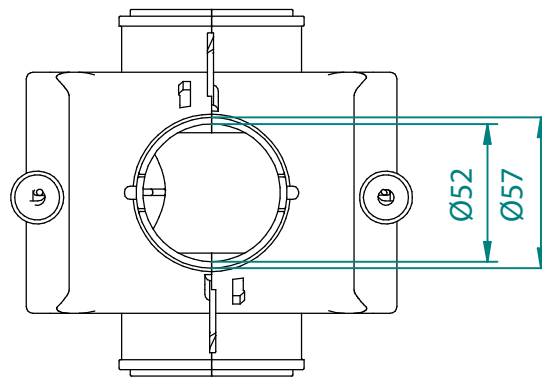

MODELOS Y DIMENSIONES							TUBO DESCENSO
CÓDIGO	TUBO mm	A ∅ mm	B ∅ mm	C ∅ mm	D ∅ mm	E ∅ mm	mm
G02002010002	55	55	40	38	80	200	40

MODELOS Y DIMENSIONES							TUBO DESCENSO
CÓDIGO	TUBO mm	A ∅ mm	B ∅ mm	C ∅ mm	D ∅ mm	E ∅ mm	mm
G02002010003	55	55	57	52	24	138	63
G02002020001	60	60	57	52	24	138	63
G02002030001	75	75	57	52	24	138	63
G02002040001	90	90	57	52	24	138	63

MODELOS Y DIMENSIONES							TUBO DESCENSO
CÓDIGO	TUBO mm	A ∅ mm	B ∅ mm	C ∅ mm	D ∅ mm	E ∅ mm	mm
G02002010001	55	57	70	66	14	103	70

MODELOS Y DIMENSIONES							TUBO DESCENSO
CÓDIGO	TUBO mm	A ∅ mm	B ∅ mm	C ∅ mm	D ∅ mm	E ∅ mm	mm
G02002030003	75	72	70	66	8	98	70
G02002040002	90	89	69	65	12	118	70

Acople al tubo por sistema de presión, sin tornillos.

BOCA DE CAÍDA Ø 55. BAJADA Ø 40
OUTLET DROPS Ø 55. DROP Ø 40
TRAPPES DE SORTIE Ø 55. SORTIE Ø 40

S/E Rev.0

G02002010002

BOCA DE CAÍDA Ø 55. BAJADA Ø 63
OUTLET DROPS Ø 55. DROP Ø 63
TRAPPES DE SORTIE Ø 55. SORTIE Ø 63

S/E Rev.0

G02002010003

BOCA DE CAÍDA Ø 60. BAJADA Ø 63
 OUTLET DROPS Ø 60. DROP Ø 63
 TRAPPES DE SORTIE Ø 60. SORTIE Ø 63

S/E	Rev.0
-----	-------

G02002020001

BOCA DE CAÍDA Ø 75. BAJADA Ø 63
 OUTLET DROPS Ø 75. DROP Ø 63
 TRAPPES DE SORTIE Ø 75. SORTIE Ø 63