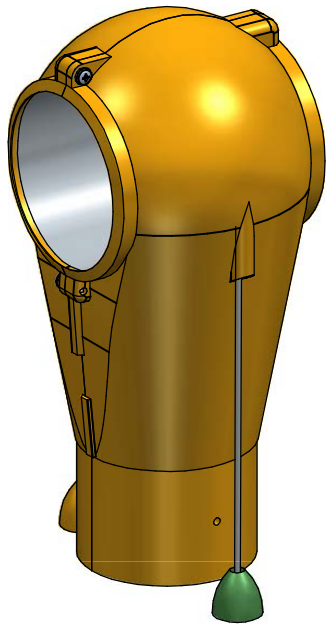

BOCAS DE CAÍDA

HERMETICIDAD Y RESISTENCIA

- Gama de bocas de caída diseñadas para una perfecta salida de pienso, tanto en harina como en granulado.
- **Fáciles de instalar.** Distintas opciones de montaje.
- **Herméticas** a la humedad y el polvo.
- Todas ellas disponen de un cierre y apertura individual.
- Fabricadas con polipropileno que garantiza la resistencia al rozamiento y a los elementos externos.
- Con **caída telescópica** para graduar la capacidad de la tolva.
- Para tubo de transporte de Ø 55, 60, Ø 75, 90 y 125 mm y para tubo de caída de Ø 63 o Ø 70 y 110 mm.

Acople al tubo por sistema de presión, sin tornillos.

BOCA DE CAÍDA Ø 55. BAJADA Ø 40
OUTLET DROPS Ø 55. DROP Ø 40
TRAPPES DE SORTIE Ø 55. SORTIE Ø 40

S/E Rev.0

G02002010002

BOCA DE CAÍDA Ø 55. BAJADA Ø 63
OUTLET DROPS Ø 55. DROP Ø 63
TRAPPES DE SORTIE Ø 55. SORTIE Ø 63

S/E	Rev.0
-----	-------

G02002030001

BOCA DE CAÍDA Ø 75. BAJADA Ø 70
OUTLET DROPS Ø 75. DROP Ø 70
TRAPPES DE SORTIE Ø 75. SORTIE Ø 70

S/E Rev.0

G02002030002

BOCA DE CAÍDA Ø 75. BAJADA Ø 70
 OUTLET DROPS Ø 75. DROP Ø 70
 TRAPPES DE SORTIE Ø 75. SORTIE Ø 70

S/E Rev.0

G02002030003

BOCA DE CAÍDA Ø 90. BAJADA Ø 70
 OUTLET DROPS Ø 90. DROP Ø 70
 TRAPPES DE SORTIE Ø 90. SORTIE Ø 70

S/E	Rev.0
-----	-------

G02002040002

BOCA DE CAÍDA Ø 125. BAJADA Ø 110
OUTLET DROPS Ø 125. DROP Ø 110
TRAPPES DE SORTIE Ø 125. SORTIE Ø 110