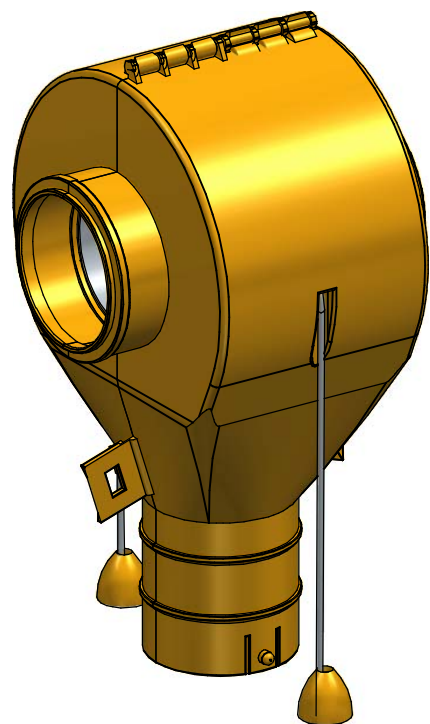

BOCAS DE CAÍDA

HERMETICIDAD Y RESISTENCIA

- Gama de bocas de caída diseñadas para una perfecta salida de pienso, tanto en harina como en granulado.
- **Fáciles de instalar.** Distintas opciones de montaje.
- **Herméticas** a la humedad y el polvo.
- Todas ellas disponen de un cierre y apertura individual.
- Fabricadas con polipropileno que garantiza la resistencia al rozamiento y a los elementos externos.
- Con **caída telescópica** para graduar la capacidad de la tolva.
- Para tubo de transporte de Ø 55, 60, Ø 75, 90 y 125 mm y para tubo de caída de Ø 63 o Ø 70 y 110 mm.

MODELOS Y DIMENSIONES							TUBO DESCENSO
CÓDIGO	TUBO mm	A ∅ mm	B ∅ mm	C ∅ mm	D ∅ mm	E ∅ mm	mm
G02002010002	55	55	40	38	80	200	40

MODELOS Y DIMENSIONES							TUBO DESCENSO
CÓDIGO	TUBO mm	A ∅ mm	B ∅ mm	C ∅ mm	D ∅ mm	E ∅ mm	mm
G02002010003	55	55	57	52	24	138	63
G02002020001	60	60	57	52	24	138	63
G02002030001	75	75	57	52	24	138	63
G02002040001	90	90	57	52	24	138	63

Acople al tubo por sistema de presión, sin tornillos.

BOCA DE CAÍDA Ø 55. BAJADA Ø 40
OUTLET DROPS Ø 55. DROP Ø 40
TRAPPES DE SORTIE Ø 55. SORTIE Ø 40

S/E Rev.0

G02002010002

BOCA DE CAÍDA Ø 55. BAJADA Ø 63
OUTLET DROPS Ø 55. DROP Ø 63
TRAPPES DE SORTIE Ø 55. SORTIE Ø 63

S/E Rev.0

G02002010003

BOCA DE CAÍDA Ø 60. BAJADA Ø 63
 OUTLET DROPS Ø 60. DROP Ø 63
 TRAPPES DE SORTIE Ø 60. SORTIE Ø 63

S/E	Rev.0
-----	-------

G02002020001

BOCA DE CAÍDA Ø 75. BAJADA Ø 63
 OUTLET DROPS Ø 75. DROP Ø 63
 TRAPPES DE SORTIE Ø 75. SORTIE Ø 63