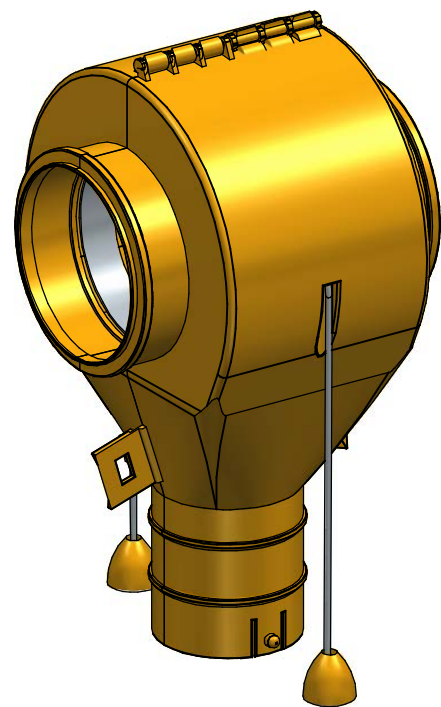

BOCAS DE CAÍDA

HERMETICIDAD Y RESISTENCIA

- Gama de bocas de caída diseñadas para una perfecta salida de pienso, tanto en harina como en granulado.
- **Fáciles de instalar.** Distintas opciones de montaje.
- **Herméticas** a la humedad y el polvo.
- Todas ellas disponen de un cierre y apertura individual.
- Fabricadas con polipropileno que garantiza la resistencia al rozamiento y a los elementos externos.
- Con **caída telescópica** para graduar la capacidad de la tolva.
- Para tubo de transporte de Ø 55, 60, Ø 75, 90 y 125 mm y para tubo de caída de Ø 63 o Ø 70 y 110 mm.

Acople al tubo por sistema de presión, sin tornillos.

BOCA DE CAÍDA Ø 55. BAJADA Ø 40
OUTLET DROPS Ø 55. DROP Ø 40
TRAPPES DE SORTIE Ø 55. SORTIE Ø 40

S/E Rev.0

G02002010002

BOCA DE CAÍDA Ø 55. BAJADA Ø 63
OUTLET DROPS Ø 55. DROP Ø 63
TRAPPES DE SORTIE Ø 55. SORTIE Ø 63

S/E Rev.0

G02002010003

BOCA DE CAÍDA Ø 60. BAJADA Ø 63
 OUTLET DROPS Ø 60. DROP Ø 63
 TRAPPES DE SORTIE Ø 60. SORTIE Ø 63

S/E	Rev.0
-----	-------

G02002020001

BOCA DE CAÍDA Ø 75. BAJADA Ø 63
 OUTLET DROPS Ø 75. DROP Ø 63
 TRAPPES DE SORTIE Ø 75. SORTIE Ø 63

S/E	Rev.0
-----	-------

G02002030001

BOCA DE CAÍDA Ø 75. BAJADA Ø 70
OUTLET DROPS Ø 75. DROP Ø 70
TRAPPES DE SORTIE Ø 75. SORTIE Ø 70

S/E Rev.0

G02002030002

BOCA DE CAÍDA Ø 75. BAJADA Ø 70
 OUTLET DROPS Ø 75. DROP Ø 70
 TRAPPES DE SORTIE Ø 75. SORTIE Ø 70