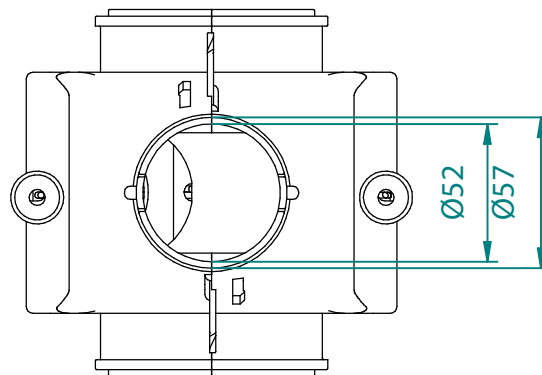

MODELOS Y DIMENSIONES							TUBO DESCENSO
CÓDIGO	TUBO mm	A ∅ mm	B ∅ mm	C ∅ mm	D ∅ mm	E ∅ mm	mm
G02002010002	55	55	40	38	80	200	40

MODELOS Y DIMENSIONES							TUBO DESCENSO
CÓDIGO	TUBO mm	A ∅ mm	B ∅ mm	C ∅ mm	D ∅ mm	E ∅ mm	mm
G02002010003	55	55	57	52	24	138	63
G02002020001	60	60	57	52	24	138	63
G02002030001	75	75	57	52	24	138	63
G02002040001	90	90	57	52	24	138	63

Acople al tubo por sistema de presión, sin tornillos.

BOCA DE CAÍDA Ø 55. BAJADA Ø 40
OUTLET DROPS Ø 55. DROP Ø 40
TRAPPES DE SORTIE Ø 55. SORTIE Ø 40

S/E Rev.0

G02002010002

BOCA DE CAÍDA Ø 55. BAJADA Ø 63
OUTLET DROPS Ø 55. DROP Ø 63
TRAPPES DE SORTIE Ø 55. SORTIE Ø 63

S/E Rev.0

G02002010003

BOCA DE CAÍDA Ø 60. BAJADA Ø 63
 OUTLET DROPS Ø 60. DROP Ø 63
 TRAPPES DE SORTIE Ø 60. SORTIE Ø 63

S/E	Rev.0
-----	-------

G02002020001

BOCA DE CAÍDA Ø 75. BAJADA Ø 63
 OUTLET DROPS Ø 75. DROP Ø 63
 TRAPPES DE SORTIE Ø 75. SORTIE Ø 63

S/E	Rev.0
-----	-------

G02002030001

BOCA DE CAÍDA Ø 75. BAJADA Ø 70
OUTLET DROPS Ø 75. DROP Ø 70
TRAPPES DE SORTIE Ø 75. SORTIE Ø 70

S/E Rev.0

G02002030002

BOCA DE CAÍDA Ø 75. BAJADA Ø 70
 OUTLET DROPS Ø 75. DROP Ø 70
 TRAPPES DE SORTIE Ø 75. SORTIE Ø 70