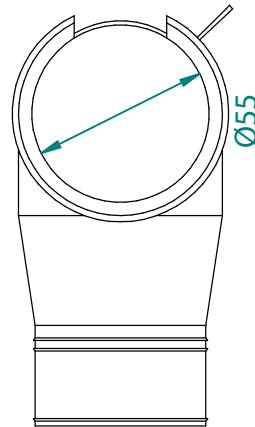

BOCA DE CAÍDA Ø 75. BAJADA Ø 70
OUTLET DROPS Ø 75. DROP Ø 70
TRAPPES DE SORTIE Ø 75. SORTIE Ø 70

S/E Rev.0

G02002030002