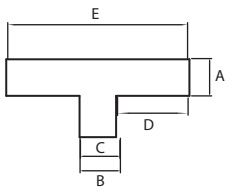

BOCAS DE CAÍDA

HERMETICIDAD Y RESISTENCIA

- Gama de bocas de caída diseñadas para una perfecta salida de pienso, tanto en harina como en granulado.
- **Fáciles de instalar.** Distintas opciones de montaje.
- **Herméticas** a la humedad y el polvo.
- Todas ellas disponen de un cierre y apertura individual.
- Fabricadas con polipropileno que garantiza la resistencia al rozamiento y a los elementos externos.
- Con **caída telescópica** para graduar la capacidad de la tolva.
- Para tubo de transporte de Ø 55, 60, Ø 75, 90 y 125 mm y para tubo de caída de Ø 63 o Ø 70 y 110 mm.

MODELOS Y DIMENSIONES							TUBO DESCENSO
CÓDIGO	TUBO mm	A ∅ mm	B ∅ mm	C ∅ mm	D ∅ mm	E ∅ mm	mm
G02002010002	55	55	40	38	80	200	40

MODELOS Y DIMENSIONES							TUBO DESCENSO
CÓDIGO	TUBO mm	A ∅ mm	B ∅ mm	C ∅ mm	D ∅ mm	E ∅ mm	mm
G02002010003	55	55	57	52	24	138	63
G02002020001	60	60	57	52	24	138	63
G02002030001	75	75	57	52	24	138	63
G02002040001	90	90	57	52	24	138	63

MODELOS Y DIMENSIONES							TUBO DESCENSO
CÓDIGO	TUBO mm	A ∅ mm	B ∅ mm	C ∅ mm	D ∅ mm	E ∅ mm	mm
G02002010001	55	57	70	66	14	103	70

MODELOS Y DIMENSIONES							TUBO DESCENSO
CÓDIGO	TUBO mm	A ∅ mm	B ∅ mm	C ∅ mm	D ∅ mm	E ∅ mm	mm
G02002030003	75	72	70	66	8	98	70
G02002040002	90	89	69	65	12	118	70

Apertura y cierre desde suelo.
Descarga, con tajadera manual.

MODELOS Y DIMENSIONES							TUBO DESCENSO
CÓDIGO	TUBO mm	A ∅ mm	B ∅ mm	C ∅ mm	D ∅ mm	E ∅ mm	mm
G02002030002	75	67	66	60	28	136	70
3G0200205010	125	117	104	92	38	210	110