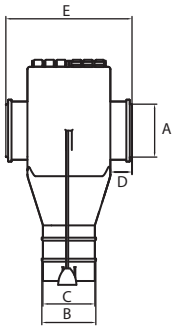

BOCAS DE CAÍDA

HERMETICIDAD Y RESISTENCIA

- Gama de bocas de caída diseñadas para una perfecta salida de pienso, tanto en harina como en granulado.
- **Fáciles de instalar.** Distintas opciones de montaje.
- **Herméticas** a la humedad y el polvo.
- Todas ellas disponen de un cierre y apertura individual.
- Fabricadas con polipropileno que garantiza la resistencia al rozamiento y a los elementos externos.
- Con **caída telescópica** para graduar la capacidad de la tolva.
- Para tubo de transporte de Ø 55, 60, Ø 75, 90 y 125 mm y para tubo de caída de Ø 63 o Ø 70 y 110 mm.

MODELOS Y DIMENSIONES							TUBO DESCENSO
CÓDIGO	TUBO mm	A ∅ mm	B ∅ mm	C ∅ mm	D ∅ mm	E ∅ mm	mm
G02002010002	55	55	40	38	80	200	40

MODELOS Y DIMENSIONES							TUBO DESCENSO
CÓDIGO	TUBO mm	A ∅ mm	B ∅ mm	C ∅ mm	D ∅ mm	E ∅ mm	mm
G02002010003	55	55	57	52	24	138	63
G02002020001	60	60	57	52	24	138	63
G02002030001	75	75	57	52	24	138	63
G02002040001	90	90	57	52	24	138	63

MODELOS Y DIMENSIONES							TUBO DESCENSO
CÓDIGO	TUBO mm	A ∅ mm	B ∅ mm	C ∅ mm	D ∅ mm	E ∅ mm	mm
G02002010001	55	57	70	66	14	103	70

MODELOS Y DIMENSIONES							TUBO DESCENSO
CÓDIGO	TUBO mm	A ∅ mm	B ∅ mm	C ∅ mm	D ∅ mm	E ∅ mm	mm
G02002030003	75	72	70	66	8	98	70
G02002040002	90	89	69	65	12	118	70

Apertura y cierre desde suelo.
Descarga, con tajadera manual.

MODELOS Y DIMENSIONES							TUBO DESCENSO
CÓDIGO	TUBO mm	A ∅ mm	B ∅ mm	C ∅ mm	D ∅ mm	E ∅ mm	mm
G02002030002	75	67	66	60	28	136	70
3G0200205010	125	117	104	92	38	210	110