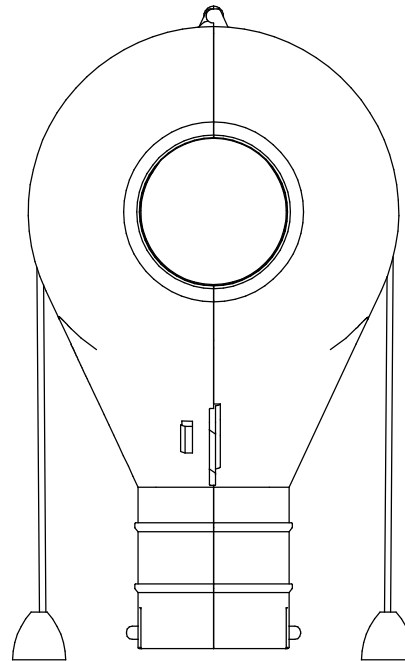

MODELOS Y DIMENSIONES							TUBO DESCENSO
CÓDIGO	TUBO mm	A ∅ mm	B ∅ mm	C ∅ mm	D ∅ mm	E ∅ mm	mm
G02002010002	55	55	40	38	80	200	40

MODELOS Y DIMENSIONES							TUBO DESCENSO
CÓDIGO	TUBO mm	A ∅ mm	B ∅ mm	C ∅ mm	D ∅ mm	E ∅ mm	mm
G02002010003	55	55	57	52	24	138	63
G02002020001	60	60	57	52	24	138	63
G02002030001	75	75	57	52	24	138	63
G02002040001	90	90	57	52	24	138	63

MODELOS Y DIMENSIONES							TUBO DESCENSO
CÓDIGO	TUBO mm	A ∅ mm	B ∅ mm	C ∅ mm	D ∅ mm	E ∅ mm	mm
G02002010001	55	57	70	66	14	103	70

MODELOS Y DIMENSIONES							TUBO DESCENSO
CÓDIGO	TUBO mm	A ∅ mm	B ∅ mm	C ∅ mm	D ∅ mm	E ∅ mm	mm
G02002030003	75	72	70	66	8	98	70
G02002040002	90	89	69	65	12	118	70

Apertura y cierre desde suelo.
Descarga, con tajadera manual.

MODELOS Y DIMENSIONES							TUBO DESCENSO
CÓDIGO	TUBO mm	A ∅ mm	B ∅ mm	C ∅ mm	D ∅ mm	E ∅ mm	mm
G02002030002	75	67	66	60	28	136	70
3G0200205010	125	117	104	92	38	210	110

Acople al tubo por sistema de presión, sin tornillos.

BOCA DE CAÍDA Ø 55. BAJADA Ø 40
OUTLET DROPS Ø 55. DROP Ø 40
TRAPPES DE SORTIE Ø 55. SORTIE Ø 40

S/E Rev.0

G02002010002

BOCA DE CAÍDA Ø 55. BAJADA Ø 63
OUTLET DROPS Ø 55. DROP Ø 63
TRAPPES DE SORTIE Ø 55. SORTIE Ø 63