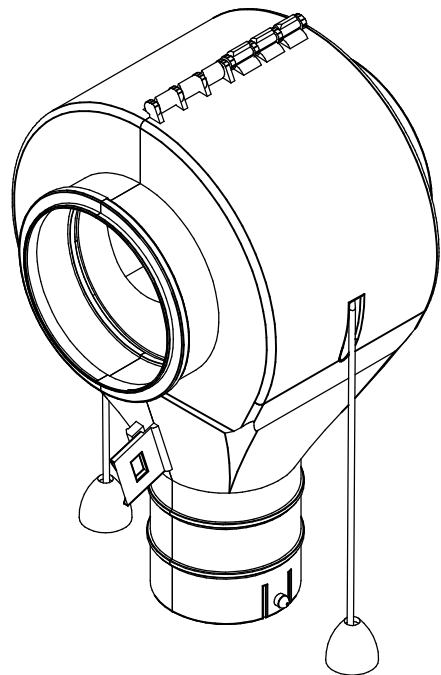

MODELOS Y DIMENSIONES							TUBO DESCENSO
CÓDIGO	TUBO mm	A ∅ mm	B ∅ mm	C ∅ mm	D ∅ mm	E ∅ mm	mm
G02002010002	55	55	40	38	80	200	40

MODELOS Y DIMENSIONES							TUBO DESCENSO
CÓDIGO	TUBO mm	A ∅ mm	B ∅ mm	C ∅ mm	D ∅ mm	E ∅ mm	mm
G02002010003	55	55	57	52	24	138	63
G02002020001	60	60	57	52	24	138	63
G02002030001	75	75	57	52	24	138	63
G02002040001	90	90	57	52	24	138	63

Acople al tubo por sistema de presión, sin tornillos.

BOCA DE CAÍDA Ø 55. BAJADA Ø 40
OUTLET DROPS Ø 55. DROP Ø 40
TRAPPES DE SORTIE Ø 55. SORTIE Ø 40

S/E Rev.0

G02002010002

BOCA DE CAÍDA Ø 55. BAJADA Ø 63
OUTLET DROPS Ø 55. DROP Ø 63
TRAPPES DE SORTIE Ø 55. SORTIE Ø 63

S/E Rev.0

G02002010003

BOCA DE CAÍDA Ø 60. BAJADA Ø 63
 OUTLET DROPS Ø 60. DROP Ø 63
 TRAPPES DE SORTIE Ø 60. SORTIE Ø 63

S/E	Rev.0
-----	-------

G02002020001

BOCA DE CAÍDA Ø 75. BAJADA Ø 63
 OUTLET DROPS Ø 75. DROP Ø 63
 TRAPPES DE SORTIE Ø 75. SORTIE Ø 63

S/E	Rev.0
-----	-------

G02002030001

BOCA DE CAÍDA Ø 75. BAJADA Ø 70
OUTLET DROPS Ø 75. DROP Ø 70
TRAPPES DE SORTIE Ø 75. SORTIE Ø 70

S/E Rev.0

G02002030002

BOCA DE CAÍDA Ø 75. BAJADA Ø 70
 OUTLET DROPS Ø 75. DROP Ø 70
 TRAPPES DE SORTIE Ø 75. SORTIE Ø 70