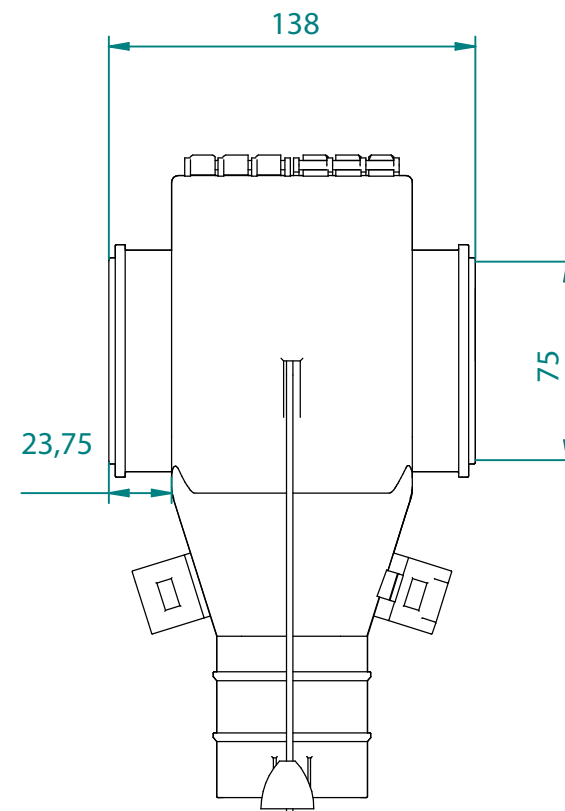

MODELOS Y DIMENSIONES							TUBO DESCENSO
CÓDIGO	TUBO mm	A ∅ mm	B ∅ mm	C ∅ mm	D ∅ mm	E ∅ mm	mm
G02002010002	55	55	40	38	80	200	40

MODELOS Y DIMENSIONES							TUBO DESCENSO
CÓDIGO	TUBO mm	A ∅ mm	B ∅ mm	C ∅ mm	D ∅ mm	E ∅ mm	mm
G02002010003	55	55	57	52	24	138	63
G02002020001	60	60	57	52	24	138	63
G02002030001	75	75	57	52	24	138	63
G02002040001	90	90	57	52	24	138	63

MODELOS Y DIMENSIONES							TUBO DESCENSO
CÓDIGO	TUBO mm	A ∅ mm	B ∅ mm	C ∅ mm	D ∅ mm	E ∅ mm	mm
G02002010001	55	57	70	66	14	103	70

MODELOS Y DIMENSIONES							TUBO DESCENSO
CÓDIGO	TUBO mm	A ∅ mm	B ∅ mm	C ∅ mm	D ∅ mm	E ∅ mm	mm
G02002030003	75	72	70	66	8	98	70
G02002040002	90	89	69	65	12	118	70

Acople al tubo por sistema de presión, sin tornillos.

BOCA DE CAÍDA Ø 55. BAJADA Ø 40
OUTLET DROPS Ø 55. DROP Ø 40
TRAPPES DE SORTIE Ø 55. SORTIE Ø 40

S/E Rev.0

G02002010002

BOCA DE CAÍDA Ø 55. BAJADA Ø 63
OUTLET DROPS Ø 55. DROP Ø 63
TRAPPES DE SORTIE Ø 55. SORTIE Ø 63

S/E Rev.0

G02002010003

BOCA DE CAÍDA Ø 60. BAJADA Ø 63
 OUTLET DROPS Ø 60. DROP Ø 63
 TRAPPES DE SORTIE Ø 60. SORTIE Ø 63

S/E	Rev.0
-----	-------

G02002020001

BOCA DE CAÍDA Ø 75. BAJADA Ø 63
 OUTLET DROPS Ø 75. DROP Ø 63
 TRAPPES DE SORTIE Ø 75. SORTIE Ø 63