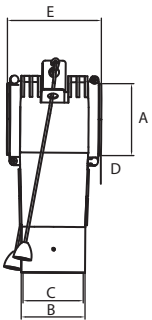

BOCAS DE CAÍDA

HERMETICIDAD Y RESISTENCIA

- Gama de bocas de caída diseñadas para una perfecta salida de pienso, tanto en harina como en granulado.
- **Fáciles de instalar.** Distintas opciones de montaje.
- **Herméticas** a la humedad y el polvo.
- Todas ellas disponen de un cierre y apertura individual.
- Fabricadas con polipropileno que garantiza la resistencia al rozamiento y a los elementos externos.
- Con **caída telescópica** para graduar la capacidad de la tolva.
- Para tubo de transporte de Ø 55, 60, Ø 75, 90 y 125 mm y para tubo de caída de Ø 63 o Ø 70 y 110 mm.

MODELOS Y DIMENSIONES							TUBO DESCENSO
CÓDIGO	TUBO mm	A ∅ mm	B ∅ mm	C ∅ mm	D ∅ mm	E ∅ mm	mm
G02002010002	55	55	40	38	80	200	40

MODELOS Y DIMENSIONES							TUBO DESCENSO
CÓDIGO	TUBO mm	A ∅ mm	B ∅ mm	C ∅ mm	D ∅ mm	E ∅ mm	mm
G02002010003	55	55	57	52	24	138	63
G02002020001	60	60	57	52	24	138	63
G02002030001	75	75	57	52	24	138	63
G02002040001	90	90	57	52	24	138	63

MODELOS Y DIMENSIONES							TUBO DESCENSO
CÓDIGO	TUBO mm	A ∅ mm	B ∅ mm	C ∅ mm	D ∅ mm	E ∅ mm	mm
G02002010001	55	57	70	66	14	103	70

MODELOS Y DIMENSIONES							TUBO DESCENSO
CÓDIGO	TUBO mm	A ∅ mm	B ∅ mm	C ∅ mm	D ∅ mm	E ∅ mm	mm
G02002030003	75	72	70	66	8	98	70
G02002040002	90	89	69	65	12	118	70

Apertura y cierre desde suelo.
Descarga, con tajadera manual.

MODELOS Y DIMENSIONES							TUBO DESCENSO
CÓDIGO	TUBO mm	A ∅ mm	B ∅ mm	C ∅ mm	D ∅ mm	E ∅ mm	mm
G02002030002	75	67	66	60	28	136	70
3G0200205010	125	117	104	92	38	210	110