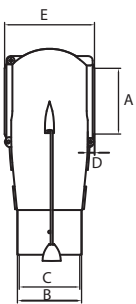

BOCAS DE CAÍDA

HERMETICIDAD Y RESISTENCIA

- Gama de bocas de caída diseñadas para una perfecta salida de pienso, tanto en harina como en granulado.
- **Fáciles de instalar.** Distintas opciones de montaje.
- **Herméticas** a la humedad y el polvo.
- Todas ellas disponen de un cierre y apertura individual.
- Fabricadas con polipropileno que garantiza la resistencia al rozamiento y a los elementos externos.
- Con **caída telescópica** para graduar la capacidad de la tolva.
- Para tubo de transporte de Ø 55, 60, Ø 75, 90 y 125 mm y para tubo de caída de Ø 63 o Ø 70 y 110 mm.

MODELOS Y DIMENSIONES							TUBO DESCENSO
CÓDIGO	TUBO mm	A ∅ mm	B ∅ mm	C ∅ mm	D ∅ mm	E ∅ mm	mm
G02002010002	55	55	40	38	80	200	40

MODELOS Y DIMENSIONES							TUBO DESCENSO
CÓDIGO	TUBO mm	A ∅ mm	B ∅ mm	C ∅ mm	D ∅ mm	E ∅ mm	mm
G02002010003	55	55	57	52	24	138	63
G02002020001	60	60	57	52	24	138	63
G02002030001	75	75	57	52	24	138	63
G02002040001	90	90	57	52	24	138	63

MODELOS Y DIMENSIONES							TUBO DESCENSO
CÓDIGO	TUBO mm	A ∅ mm	B ∅ mm	C ∅ mm	D ∅ mm	E ∅ mm	mm
G02002010001	55	57	70	66	14	103	70

MODELOS Y DIMENSIONES							TUBO DESCENSO
CÓDIGO	TUBO mm	A ∅ mm	B ∅ mm	C ∅ mm	D ∅ mm	E ∅ mm	mm
G02002030003	75	72	70	66	8	98	70
G02002040002	90	89	69	65	12	118	70

Apertura y cierre desde suelo.
Descarga, con tajadera manual.

MODELOS Y DIMENSIONES							TUBO DESCENSO
CÓDIGO	TUBO mm	A ∅ mm	B ∅ mm	C ∅ mm	D ∅ mm	E ∅ mm	mm
G02002030002	75	67	66	60	28	136	70
3G0200205010	125	117	104	92	38	210	110