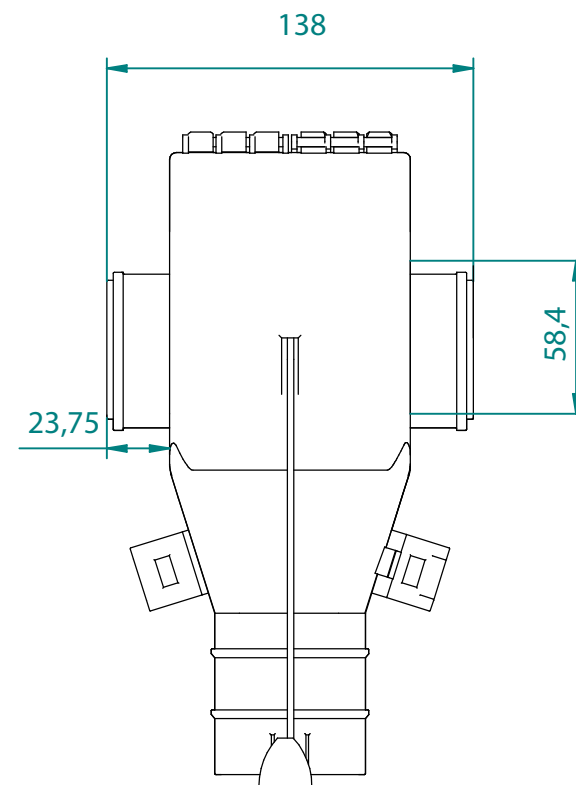

BOCA DE CAÍDA Ø 60. BAJADA Ø 63
OUTLET DROPS Ø 60. DROP Ø 63
TRAPPES DE SORTIE Ø 60. SORTIE Ø 63

S/E	Rev.0

G02002020001