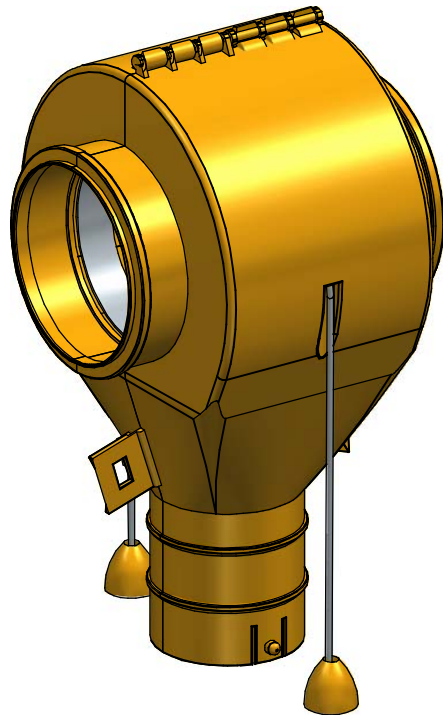

BOCAS DE CAÍDA

HERMETICIDAD Y RESISTENCIA

- Gama de bocas de caída diseñadas para una perfecta salida de pienso, tanto en harina como en granulado.
- **Fáciles de instalar.** Distintas opciones de montaje.
- **Herméticas** a la humedad y el polvo.
- Todas ellas disponen de un cierre y apertura individual.
- Fabricadas con polipropileno que garantiza la resistencia al rozamiento y a los elementos externos.
- Con **caída telescópica** para graduar la capacidad de la tolva.
- Para tubo de transporte de Ø 55, 60, Ø 75, 90 y 125 mm y para tubo de caída de Ø 63 o Ø 70 y 110 mm.

MODELOS Y DIMENSIONES							TUBO DESCENSO
CÓDIGO	TUBO mm	A ∅ mm	B ∅ mm	C ∅ mm	D ∅ mm	E ∅ mm	mm
G02002010002	55	55	40	38	80	200	40

MODELOS Y DIMENSIONES							TUBO DESCENSO
CÓDIGO	TUBO mm	A ∅ mm	B ∅ mm	C ∅ mm	D ∅ mm	E ∅ mm	mm
G02002010003	55	55	57	52	24	138	63
G02002020001	60	60	57	52	24	138	63
G02002030001	75	75	57	52	24	138	63
G02002040001	90	90	57	52	24	138	63

Apertura y cierre desde suelo.
Descarga, con tajadera manual.

MODELOS Y DIMENSIONES							TUBO DESCENSO
CÓDIGO	TUBO mm	A ∅ mm	B ∅ mm	C ∅ mm	D ∅ mm	E ∅ mm	mm
G02002030002	75	67	66	60	28	136	70
3G0200205010	125	117	104	92	38	210	110

Acople al tubo por sistema de presión, sin tornillos.

BOCA DE CAÍDA Ø 55. BAJADA Ø 40
OUTLET DROPS Ø 55. DROP Ø 40
TRAPPES DE SORTIE Ø 55. SORTIE Ø 40

S/E Rev.0

G02002010002

BOCA DE CAÍDA Ø 55. BAJADA Ø 63
OUTLET DROPS Ø 55. DROP Ø 63
TRAPPES DE SORTIE Ø 55. SORTIE Ø 63