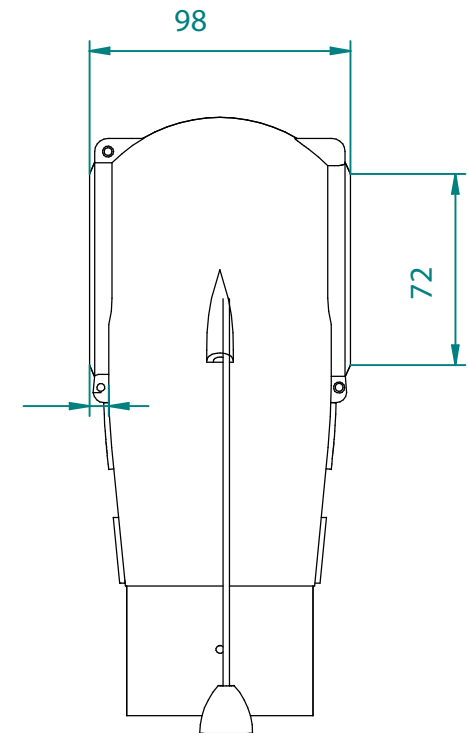

MODELOS Y DIMENSIONES							TUBO DESCENSO
CÓDIGO	TUBO mm	A ∅ mm	B ∅ mm	C ∅ mm	D ∅ mm	E ∅ mm	mm
G02002010002	55	55	40	38	80	200	40

MODELOS Y DIMENSIONES							TUBO DESCENSO
CÓDIGO	TUBO mm	A ∅ mm	B ∅ mm	C ∅ mm	D ∅ mm	E ∅ mm	mm
G02002010003	55	55	57	52	24	138	63
G02002020001	60	60	57	52	24	138	63
G02002030001	75	75	57	52	24	138	63
G02002040001	90	90	57	52	24	138	63

MODELOS Y DIMENSIONES							TUBO DESCENSO
CÓDIGO	TUBO mm	A ∅ mm	B ∅ mm	C ∅ mm	D ∅ mm	E ∅ mm	mm
G02002010001	55	57	70	66	14	103	70

MODELOS Y DIMENSIONES							TUBO DESCENSO
CÓDIGO	TUBO mm	A ∅ mm	B ∅ mm	C ∅ mm	D ∅ mm	E ∅ mm	mm
G02002030003	75	72	70	66	8	98	70
G02002040002	90	89	69	65	12	118	70

S/E	Rev.0
-----	-------

G02002030001

BOCA DE CAÍDA Ø 75. BAJADA Ø 70
OUTLET DROPS Ø 75. DROP Ø 70
TRAPPES DE SORTIE Ø 75. SORTIE Ø 70

S/E Rev.0

G02002030002

BOCA DE CAÍDA Ø 75. BAJADA Ø 70
 OUTLET DROPS Ø 75. DROP Ø 70
 TRAPPES DE SORTIE Ø 75. SORTIE Ø 70

S/E Rev.0

G02002030003

BOCA DE CAÍDA Ø 90. BAJADA Ø 70
 OUTLET DROPS Ø 90. DROP Ø 70
 TRAPPES DE SORTIE Ø 90. SORTIE Ø 70

S/E	Rev.0
-----	-------

G02002040002

BOCA DE CAÍDA Ø 125. BAJADA Ø 110
OUTLET DROPS Ø 125. DROP Ø 110
TRAPPES DE SORTIE Ø 125. SORTIE Ø 110