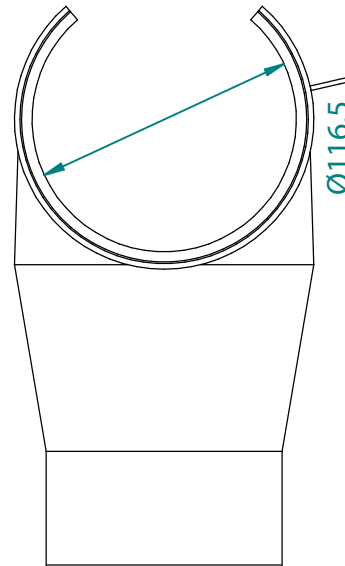

MODELOS Y DIMENSIONES							TUBO DESCENSO
CÓDIGO	TUBO mm	A ∅ mm	B ∅ mm	C ∅ mm	D ∅ mm	E ∅ mm	mm
G02002010002	55	55	40	38	80	200	40

MODELOS Y DIMENSIONES							TUBO DESCENSO
CÓDIGO	TUBO mm	A ∅ mm	B ∅ mm	C ∅ mm	D ∅ mm	E ∅ mm	mm
G02002010003	55	55	57	52	24	138	63
G02002020001	60	60	57	52	24	138	63
G02002030001	75	75	57	52	24	138	63
G02002040001	90	90	57	52	24	138	63

MODELOS Y DIMENSIONES							TUBO DESCENSO
CÓDIGO	TUBO mm	A ∅ mm	B ∅ mm	C ∅ mm	D ∅ mm	E ∅ mm	mm
G02002010001	55	57	70	66	14	103	70

MODELOS Y DIMENSIONES							TUBO DESCENSO
CÓDIGO	TUBO mm	A ∅ mm	B ∅ mm	C ∅ mm	D ∅ mm	E ∅ mm	mm
G02002030003	75	72	70	66	8	98	70
G02002040002	90	89	69	65	12	118	70

Acople al tubo por sistema de presión, sin tornillos.

BOCA DE CAÍDA Ø 55. BAJADA Ø 40
OUTLET DROPS Ø 55. DROP Ø 40
TRAPPES DE SORTIE Ø 55. SORTIE Ø 40

S/E Rev.0

G02002010002

BOCA DE CAÍDA Ø 55. BAJADA Ø 63
OUTLET DROPS Ø 55. DROP Ø 63
TRAPPES DE SORTIE Ø 55. SORTIE Ø 63

S/E Rev.0

G02002030003

BOCA DE CAÍDA Ø 90. BAJADA Ø 70
 OUTLET DROPS Ø 90. DROP Ø 70
 TRAPPES DE SORTIE Ø 90. SORTIE Ø 70

S/E	Rev.0
-----	-------

G02002040002

BOCA DE CAÍDA Ø 125. BAJADA Ø 110
OUTLET DROPS Ø 125. DROP Ø 110
TRAPPES DE SORTIE Ø 125. SORTIE Ø 110