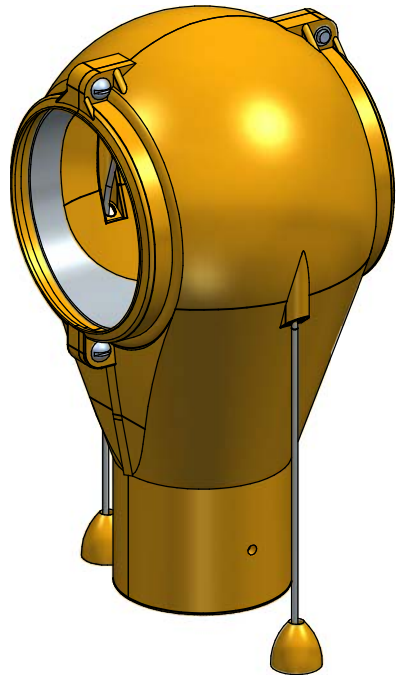

BOCAS DE CAÍDA

HERMETICIDAD Y RESISTENCIA

- Gama de bocas de caída diseñadas para una perfecta salida de pienso, tanto en harina como en granulado.
- **Fáciles de instalar.** Distintas opciones de montaje.
- **Herméticas** a la humedad y el polvo.
- Todas ellas disponen de un cierre y apertura individual.
- Fabricadas con polipropileno que garantiza la resistencia al rozamiento y a los elementos externos.
- Con **caída telescópica** para graduar la capacidad de la tolva.
- Para tubo de transporte de Ø 55, 60, Ø 75, 90 y 125 mm y para tubo de caída de Ø 63 o Ø 70 y 110 mm.

Acople al tubo por sistema de presión, sin tornillos.

BOCA DE CAÍDA Ø 55. BAJADA Ø 40
OUTLET DROPS Ø 55. DROP Ø 40
TRAPPES DE SORTIE Ø 55. SORTIE Ø 40

S/E Rev.0

G02002010002

BOCA DE CAÍDA Ø 55. BAJADA Ø 63
OUTLET DROPS Ø 55. DROP Ø 63
TRAPPES DE SORTIE Ø 55. SORTIE Ø 63

S/E	Rev.0
-----	-------

G02002030001

BOCA DE CAÍDA Ø 75. BAJADA Ø 70
OUTLET DROPS Ø 75. DROP Ø 70
TRAPPES DE SORTIE Ø 75. SORTIE Ø 70

S/E Rev.0

G02002030002

BOCA DE CAÍDA Ø 75. BAJADA Ø 70
 OUTLET DROPS Ø 75. DROP Ø 70
 TRAPPES DE SORTIE Ø 75. SORTIE Ø 70

S/E Rev.0

G02002030003

BOCA DE CAÍDA Ø 90. BAJADA Ø 70
 OUTLET DROPS Ø 90. DROP Ø 70
 TRAPPES DE SORTIE Ø 90. SORTIE Ø 70

S/E	Rev.0
-----	-------

G02002040002

BOCA DE CAÍDA Ø 125. BAJADA Ø 110
OUTLET DROPS Ø 125. DROP Ø 110
TRAPPES DE SORTIE Ø 125. SORTIE Ø 110