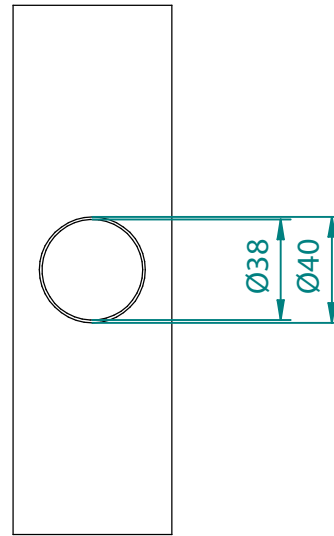

MODELOS Y DIMENSIONES							TUBO DESCENSO
CÓDIGO	TUBO mm	A ∅ mm	B ∅ mm	C ∅ mm	D ∅ mm	E ∅ mm	mm
G02002010002	55	55	40	38	80	200	40

MODELOS Y DIMENSIONES							TUBO DESCENSO
CÓDIGO	TUBO mm	A ∅ mm	B ∅ mm	C ∅ mm	D ∅ mm	E ∅ mm	mm
G02002010003	55	55	57	52	24	138	63
G02002020001	60	60	57	52	24	138	63
G02002030001	75	75	57	52	24	138	63
G02002040001	90	90	57	52	24	138	63

MODELOS Y DIMENSIONES							TUBO DESCENSO
CÓDIGO	TUBO mm	A ∅ mm	B ∅ mm	C ∅ mm	D ∅ mm	E ∅ mm	mm
G02002010001	55	57	70	66	14	103	70

MODELOS Y DIMENSIONES							TUBO DESCENSO
CÓDIGO	TUBO mm	A ∅ mm	B ∅ mm	C ∅ mm	D ∅ mm	E ∅ mm	mm
G02002030003	75	72	70	66	8	98	70
G02002040002	90	89	69	65	12	118	70

Apertura y cierre desde suelo.
Descarga, con tajadera manual.

MODELOS Y DIMENSIONES							TUBO DESCENSO
CÓDIGO	TUBO mm	A ∅ mm	B ∅ mm	C ∅ mm	D ∅ mm	E ∅ mm	mm
G02002030002	75	67	66	60	28	136	70
3G0200205010	125	117	104	92	38	210	110

Acople al tubo por sistema de presión, sin tornillos.

BOCA DE CAÍDA Ø 55. BAJADA Ø 40
OUTLET DROPS Ø 55. DROP Ø 40
TRAPPES DE SORTIE Ø 55. SORTIE Ø 40

S/E Rev.0

G02002010002

BOCA DE CAÍDA Ø 55. BAJADA Ø 63
OUTLET DROPS Ø 55. DROP Ø 63
TRAPPES DE SORTIE Ø 55. SORTIE Ø 63