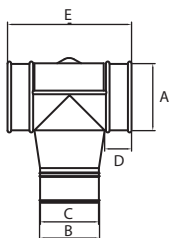

BOCAS DE CAÍDA

HERMETICIDAD Y RESISTENCIA

- Gama de bocas de caída diseñadas para una perfecta salida de pienso, tanto en harina como en granulado.
- **Fáciles de instalar.** Distintas opciones de montaje.
- **Herméticas** a la humedad y el polvo.
- Todas ellas disponen de un cierre y apertura individual.
- Fabricadas con polipropileno que garantiza la resistencia al rozamiento y a los elementos externos.
- Con **caída telescópica** para graduar la capacidad de la tolva.
- Para tubo de transporte de Ø 55, 60, Ø 75, 90 y 125 mm y para tubo de caída de Ø 63 o Ø 70 y 110 mm.

MODELOS Y DIMENSIONES							TUBO DESCENSO
CÓDIGO	TUBO mm	A ∅ mm	B ∅ mm	C ∅ mm	D ∅ mm	E ∅ mm	mm
G02002010002	55	55	40	38	80	200	40

MODELOS Y DIMENSIONES							TUBO DESCENSO
CÓDIGO	TUBO mm	A ∅ mm	B ∅ mm	C ∅ mm	D ∅ mm	E ∅ mm	mm
G02002010003	55	55	57	52	24	138	63
G02002020001	60	60	57	52	24	138	63
G02002030001	75	75	57	52	24	138	63
G02002040001	90	90	57	52	24	138	63

MODELOS Y DIMENSIONES							TUBO DESCENSO
CÓDIGO	TUBO mm	A ∅ mm	B ∅ mm	C ∅ mm	D ∅ mm	E ∅ mm	mm
G02002010001	55	57	70	66	14	103	70

MODELOS Y DIMENSIONES							TUBO DESCENSO
CÓDIGO	TUBO mm	A ∅ mm	B ∅ mm	C ∅ mm	D ∅ mm	E ∅ mm	mm
G02002030003	75	72	70	66	8	98	70
G02002040002	90	89	69	65	12	118	70

Apertura y cierre desde suelo.
Descarga, con tajadera manual.

MODELOS Y DIMENSIONES							TUBO DESCENSO
CÓDIGO	TUBO mm	A ∅ mm	B ∅ mm	C ∅ mm	D ∅ mm	E ∅ mm	mm
G02002030002	75	67	66	60	28	136	70
3G0200205010	125	117	104	92	38	210	110