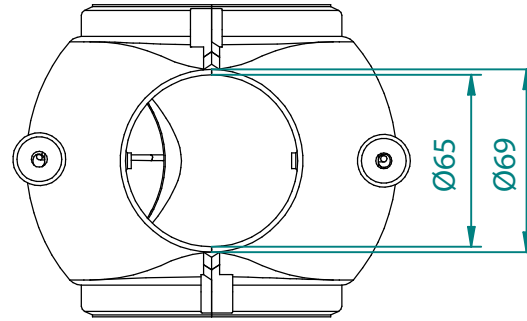

Acople al tubo por sistema de presión, sin tornillos.

BOCA DE CAÍDA Ø 55. BAJADA Ø 40
OUTLET DROPS Ø 55. DROP Ø 40
TRAPPES DE SORTIE Ø 55. SORTIE Ø 40

S/E Rev.0

G02002010002

BOCA DE CAÍDA Ø 55. BAJADA Ø 63
OUTLET DROPS Ø 55. DROP Ø 63
TRAPPES DE SORTIE Ø 55. SORTIE Ø 63

S/E Rev.0

G02002010003

BOCA DE CAÍDA Ø 60. BAJADA Ø 63
 OUTLET DROPS Ø 60. DROP Ø 63
 TRAPPES DE SORTIE Ø 60. SORTIE Ø 63

S/E	Rev.0
-----	-------

G02002020001

BOCA DE CAÍDA Ø 75. BAJADA Ø 63
 OUTLET DROPS Ø 75. DROP Ø 63
 TRAPPES DE SORTIE Ø 75. SORTIE Ø 63

S/E	Rev.0
-----	-------

G02002030001

BOCA DE CAÍDA Ø 75. BAJADA Ø 70
OUTLET DROPS Ø 75. DROP Ø 70
TRAPPES DE SORTIE Ø 75. SORTIE Ø 70

S/E Rev.0

G02002030002

BOCA DE CAÍDA Ø 75. BAJADA Ø 70
 OUTLET DROPS Ø 75. DROP Ø 70
 TRAPPES DE SORTIE Ø 75. SORTIE Ø 70

S/E Rev.0

G02002030003

BOCA DE CAÍDA Ø 90. BAJADA Ø 70
 OUTLET DROPS Ø 90. DROP Ø 70
 TRAPPES DE SORTIE Ø 90. SORTIE Ø 70

S/E	Rev.0
-----	-------

G02002040002

BOCA DE CAÍDA Ø 125. BAJADA Ø 110
OUTLET DROPS Ø 125. DROP Ø 110
TRAPPES DE SORTIE Ø 125. SORTIE Ø 110