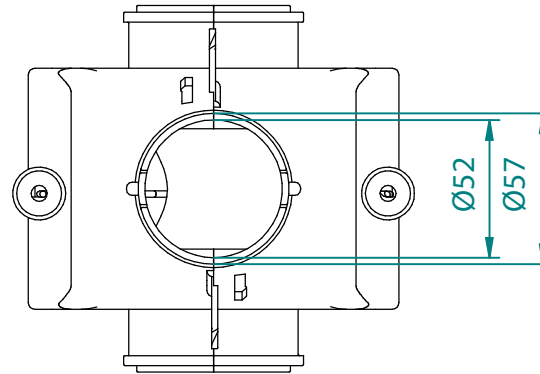

MODELOS Y DIMENSIONES							TUBO DESCENSO
CÓDIGO	TUBO mm	A ∅ mm	B ∅ mm	C ∅ mm	D ∅ mm	E ∅ mm	mm
G02002010002	55	55	40	38	80	200	40

MODELOS Y DIMENSIONES							TUBO DESCENSO
CÓDIGO	TUBO mm	A ∅ mm	B ∅ mm	C ∅ mm	D ∅ mm	E ∅ mm	mm
G02002010003	55	55	57	52	24	138	63
G02002020001	60	60	57	52	24	138	63
G02002030001	75	75	57	52	24	138	63
G02002040001	90	90	57	52	24	138	63

MODELOS Y DIMENSIONES							TUBO DESCENSO
CÓDIGO	TUBO mm	A ∅ mm	B ∅ mm	C ∅ mm	D ∅ mm	E ∅ mm	mm
G02002010001	55	57	70	66	14	103	70

MODELOS Y DIMENSIONES							TUBO DESCENSO
CÓDIGO	TUBO mm	A ∅ mm	B ∅ mm	C ∅ mm	D ∅ mm	E ∅ mm	mm
G02002030003	75	72	70	66	8	98	70
G02002040002	90	89	69	65	12	118	70

Apertura y cierre desde suelo.
Descarga, con tajadera manual.

MODELOS Y DIMENSIONES							TUBO DESCENSO
CÓDIGO	TUBO mm	A ∅ mm	B ∅ mm	C ∅ mm	D ∅ mm	E ∅ mm	mm
G02002030002	75	67	66	60	28	136	70
3G0200205010	125	117	104	92	38	210	110

Acople al tubo por sistema de presión, sin tornillos.

BOCA DE CAÍDA Ø 55. BAJADA Ø 40
OUTLET DROPS Ø 55. DROP Ø 40
TRAPPES DE SORTIE Ø 55. SORTIE Ø 40

S/E Rev.0

G02002010002

BOCA DE CAÍDA Ø 55. BAJADA Ø 63
OUTLET DROPS Ø 55. DROP Ø 63
TRAPPES DE SORTIE Ø 55. SORTIE Ø 63