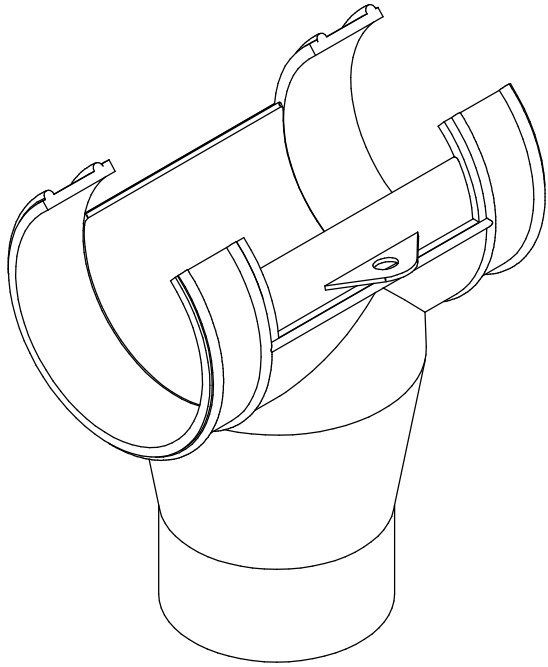

BOCAS DE CAÍDA

HERMETICIDAD Y RESISTENCIA

- Gama de bocas de caída diseñadas para una perfecta salida de pienso, tanto en harina como en granulado.
- **Fáciles de instalar.** Distintas opciones de montaje.
- **Herméticas** a la humedad y el polvo.
- Todas ellas disponen de un cierre y apertura individual.
- Fabricadas con polipropileno que garantiza la resistencia al rozamiento y a los elementos externos.
- Con **caída telescópica** para graduar la capacidad de la tolva.
- Para tubo de transporte de Ø 55, 60, Ø 75, 90 y 125 mm y para tubo de caída de Ø 63 o Ø 70 y 110 mm.

Acople al tubo por sistema de presión, sin tornillos.

BOCA DE CAÍDA Ø 55. BAJADA Ø 40
OUTLET DROPS Ø 55. DROP Ø 40
TRAPPES DE SORTIE Ø 55. SORTIE Ø 40

S/E Rev.0

G02002010002

BOCA DE CAÍDA Ø 55. BAJADA Ø 63
OUTLET DROPS Ø 55. DROP Ø 63
TRAPPES DE SORTIE Ø 55. SORTIE Ø 63

S/E	Rev.0
-----	-------

G02002030001

BOCA DE CAÍDA Ø 75. BAJADA Ø 70
OUTLET DROPS Ø 75. DROP Ø 70
TRAPPES DE SORTIE Ø 75. SORTIE Ø 70

S/E Rev.0

G02002030002

BOCA DE CAÍDA Ø 75. BAJADA Ø 70
 OUTLET DROPS Ø 75. DROP Ø 70
 TRAPPES DE SORTIE Ø 75. SORTIE Ø 70

S/E Rev.0

G02002030003

BOCA DE CAÍDA Ø 90. BAJADA Ø 70
 OUTLET DROPS Ø 90. DROP Ø 70
 TRAPPES DE SORTIE Ø 90. SORTIE Ø 70

S/E	Rev.0
-----	-------

G02002040002

BOCA DE CAÍDA Ø 125. BAJADA Ø 110
OUTLET DROPS Ø 125. DROP Ø 110
TRAPPES DE SORTIE Ø 125. SORTIE Ø 110