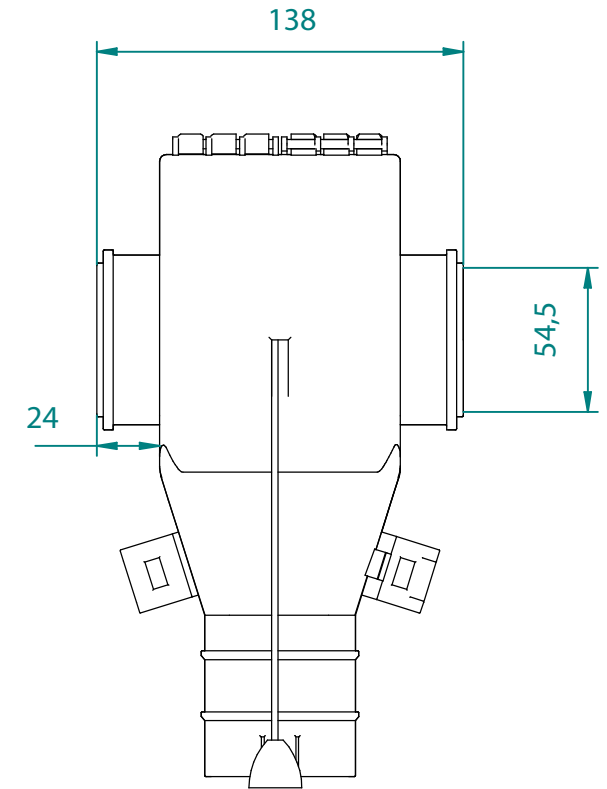

MODELOS Y DIMENSIONES							TUBO DESCENSO
CÓDIGO	TUBO mm	A ∅ mm	B ∅ mm	C ∅ mm	D ∅ mm	E ∅ mm	mm
G02002010002	55	55	40	38	80	200	40

MODELOS Y DIMENSIONES							TUBO DESCENSO
CÓDIGO	TUBO mm	A ∅ mm	B ∅ mm	C ∅ mm	D ∅ mm	E ∅ mm	mm
G02002010003	55	55	57	52	24	138	63
G02002020001	60	60	57	52	24	138	63
G02002030001	75	75	57	52	24	138	63
G02002040001	90	90	57	52	24	138	63

MODELOS Y DIMENSIONES							TUBO DESCENSO
CÓDIGO	TUBO mm	A ∅ mm	B ∅ mm	C ∅ mm	D ∅ mm	E ∅ mm	mm
G02002010001	55	57	70	66	14	103	70

MODELOS Y DIMENSIONES							TUBO DESCENSO
CÓDIGO	TUBO mm	A ∅ mm	B ∅ mm	C ∅ mm	D ∅ mm	E ∅ mm	mm
G02002030003	75	72	70	66	8	98	70
G02002040002	90	89	69	65	12	118	70

Apertura y cierre desde suelo.
Descarga, con tajadera manual.

MODELOS Y DIMENSIONES							TUBO DESCENSO
CÓDIGO	TUBO mm	A ∅ mm	B ∅ mm	C ∅ mm	D ∅ mm	E ∅ mm	mm
G02002030002	75	67	66	60	28	136	70
3G0200205010	125	117	104	92	38	210	110

Acople al tubo por sistema de presión, sin tornillos.

BOCA DE CAÍDA Ø 55. BAJADA Ø 40
OUTLET DROPS Ø 55. DROP Ø 40
TRAPPES DE SORTIE Ø 55. SORTIE Ø 40

S/E Rev.0

G02002010002

BOCA DE CAÍDA Ø 55. BAJADA Ø 63
OUTLET DROPS Ø 55. DROP Ø 63
TRAPPES DE SORTIE Ø 55. SORTIE Ø 63