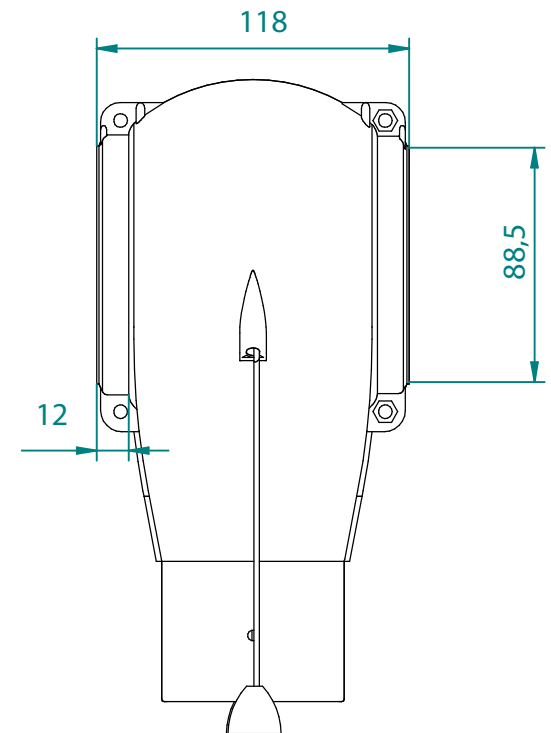

MODELOS Y DIMENSIONES							TUBO DESCENSO
CÓDIGO	TUBO mm	A ∅ mm	B ∅ mm	C ∅ mm	D ∅ mm	E ∅ mm	mm
G02002010002	55	55	40	38	80	200	40

MODELOS Y DIMENSIONES							TUBO DESCENSO
CÓDIGO	TUBO mm	A ∅ mm	B ∅ mm	C ∅ mm	D ∅ mm	E ∅ mm	mm
G02002010003	55	55	57	52	24	138	63
G02002020001	60	60	57	52	24	138	63
G02002030001	75	75	57	52	24	138	63
G02002040001	90	90	57	52	24	138	63

MODELOS Y DIMENSIONES							TUBO DESCENSO
CÓDIGO	TUBO mm	A ∅ mm	B ∅ mm	C ∅ mm	D ∅ mm	E ∅ mm	mm
G02002010001	55	57	70	66	14	103	70

MODELOS Y DIMENSIONES							TUBO DESCENSO
CÓDIGO	TUBO mm	A ∅ mm	B ∅ mm	C ∅ mm	D ∅ mm	E ∅ mm	mm
G02002030003	75	72	70	66	8	98	70
G02002040002	90	89	69	65	12	118	70

S/E	Rev.0
-----	-------

G02002030001

BOCA DE CAÍDA Ø 75. BAJADA Ø 70
OUTLET DROPS Ø 75. DROP Ø 70
TRAPPES DE SORTIE Ø 75. SORTIE Ø 70

S/E Rev.0

G02002030002

BOCA DE CAÍDA Ø 75. BAJADA Ø 70
 OUTLET DROPS Ø 75. DROP Ø 70
 TRAPPES DE SORTIE Ø 75. SORTIE Ø 70

S/E Rev.0

G02002030003

BOCA DE CAÍDA Ø 90. BAJADA Ø 70
 OUTLET DROPS Ø 90. DROP Ø 70
 TRAPPES DE SORTIE Ø 90. SORTIE Ø 70

S/E	Rev.0
-----	-------

G02002040002

BOCA DE CAÍDA Ø 125. BAJADA Ø 110
OUTLET DROPS Ø 125. DROP Ø 110
TRAPPES DE SORTIE Ø 125. SORTIE Ø 110