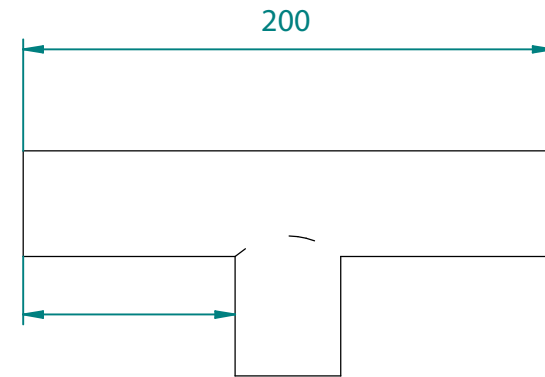

MODELOS Y DIMENSIONES							TUBO DESCENSO
CÓDIGO	TUBO mm	A ∅ mm	B ∅ mm	C ∅ mm	D ∅ mm	E ∅ mm	mm
G02002010002	55	55	40	38	80	200	40

MODELOS Y DIMENSIONES							TUBO DESCENSO
CÓDIGO	TUBO mm	A ∅ mm	B ∅ mm	C ∅ mm	D ∅ mm	E ∅ mm	mm
G02002010003	55	55	57	52	24	138	63
G02002020001	60	60	57	52	24	138	63
G02002030001	75	75	57	52	24	138	63
G02002040001	90	90	57	52	24	138	63

MODELOS Y DIMENSIONES							TUBO DESCENSO
CÓDIGO	TUBO mm	A ∅ mm	B ∅ mm	C ∅ mm	D ∅ mm	E ∅ mm	mm
G02002010001	55	57	70	66	14	103	70

MODELOS Y DIMENSIONES							TUBO DESCENSO
CÓDIGO	TUBO mm	A ∅ mm	B ∅ mm	C ∅ mm	D ∅ mm	E ∅ mm	mm
G02002030003	75	72	70	66	8	98	70
G02002040002	90	89	69	65	12	118	70

Apertura y cierre desde suelo.
Descarga, con tajadera manual.

MODELOS Y DIMENSIONES							TUBO DESCENSO
CÓDIGO	TUBO mm	A ∅ mm	B ∅ mm	C ∅ mm	D ∅ mm	E ∅ mm	mm
G02002030002	75	67	66	60	28	136	70
3G0200205010	125	117	104	92	38	210	110

Acople al tubo por sistema de presión, sin tornillos.

BOCA DE CAÍDA Ø 55. BAJADA Ø 40
OUTLET DROPS Ø 55. DROP Ø 40
TRAPPES DE SORTIE Ø 55. SORTIE Ø 40

S/E Rev.0

G02002010002