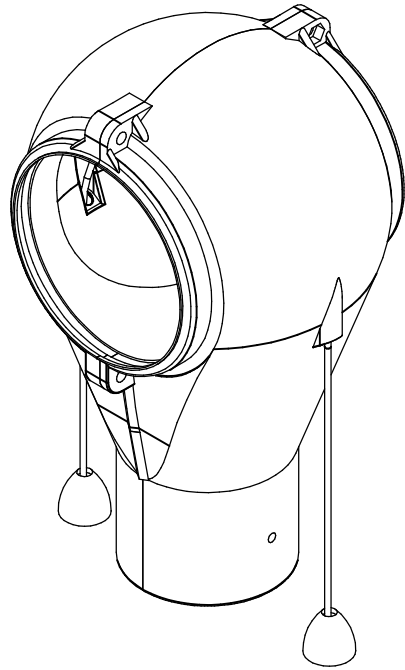

Acople al tubo por sistema de presión, sin tornillos.

BOCA DE CAÍDA Ø 55. BAJADA Ø 40
OUTLET DROPS Ø 55. DROP Ø 40
TRAPPES DE SORTIE Ø 55. SORTIE Ø 40

S/E Rev.0

G02002010002

BOCA DE CAÍDA Ø 55. BAJADA Ø 63
OUTLET DROPS Ø 55. DROP Ø 63
TRAPPES DE SORTIE Ø 55. SORTIE Ø 63

S/E Rev.0

G02002010003

BOCA DE CAÍDA Ø 60. BAJADA Ø 63
 OUTLET DROPS Ø 60. DROP Ø 63
 TRAPPES DE SORTIE Ø 60. SORTIE Ø 63

S/E	Rev.0
-----	-------

G02002020001

BOCA DE CAÍDA Ø 75. BAJADA Ø 63
 OUTLET DROPS Ø 75. DROP Ø 63
 TRAPPES DE SORTIE Ø 75. SORTIE Ø 63

S/E	Rev.0
-----	-------

G02002030001

BOCA DE CAÍDA Ø 75. BAJADA Ø 70
OUTLET DROPS Ø 75. DROP Ø 70
TRAPPES DE SORTIE Ø 75. SORTIE Ø 70

S/E Rev.0

G02002030002

BOCA DE CAÍDA Ø 75. BAJADA Ø 70
 OUTLET DROPS Ø 75. DROP Ø 70
 TRAPPES DE SORTIE Ø 75. SORTIE Ø 70

S/E Rev.0

G02002030003

BOCA DE CAÍDA Ø 90. BAJADA Ø 70
 OUTLET DROPS Ø 90. DROP Ø 70
 TRAPPES DE SORTIE Ø 90. SORTIE Ø 70

S/E	Rev.0
-----	-------

G02002040002

BOCA DE CAÍDA Ø 125. BAJADA Ø 110
OUTLET DROPS Ø 125. DROP Ø 110
TRAPPES DE SORTIE Ø 125. SORTIE Ø 110