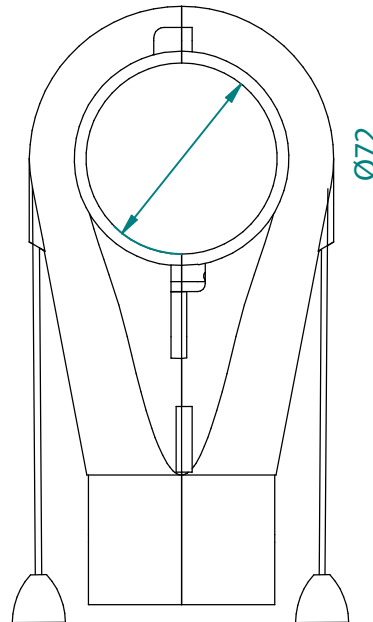

Acople al tubo por sistema de presión, sin tornillos.

BOCA DE CAÍDA Ø 55. BAJADA Ø 40
OUTLET DROPS Ø 55. DROP Ø 40
TRAPPES DE SORTIE Ø 55. SORTIE Ø 40

S/E Rev.0

G02002010002

BOCA DE CAÍDA Ø 55. BAJADA Ø 63
OUTLET DROPS Ø 55. DROP Ø 63
TRAPPES DE SORTIE Ø 55. SORTIE Ø 63

S/E Rev.0

G02002010003

BOCA DE CAÍDA Ø 60. BAJADA Ø 63
 OUTLET DROPS Ø 60. DROP Ø 63
 TRAPPES DE SORTIE Ø 60. SORTIE Ø 63

S/E	Rev.0
-----	-------

G02002020001

BOCA DE CAÍDA Ø 75. BAJADA Ø 63
 OUTLET DROPS Ø 75. DROP Ø 63
 TRAPPES DE SORTIE Ø 75. SORTIE Ø 63

S/E	Rev.0
-----	-------

G02002030001

BOCA DE CAÍDA Ø 75. BAJADA Ø 70
OUTLET DROPS Ø 75. DROP Ø 70
TRAPPES DE SORTIE Ø 75. SORTIE Ø 70

S/E Rev.0

G02002030002

BOCA DE CAÍDA Ø 75. BAJADA Ø 70
 OUTLET DROPS Ø 75. DROP Ø 70
 TRAPPES DE SORTIE Ø 75. SORTIE Ø 70

S/E Rev.0

G02002030003

BOCA DE CAÍDA Ø 90. BAJADA Ø 70
 OUTLET DROPS Ø 90. DROP Ø 70
 TRAPPES DE SORTIE Ø 90. SORTIE Ø 70

S/E	Rev.0
-----	-------

G02002040002

BOCA DE CAÍDA Ø 125. BAJADA Ø 110
OUTLET DROPS Ø 125. DROP Ø 110
TRAPPES DE SORTIE Ø 125. SORTIE Ø 110