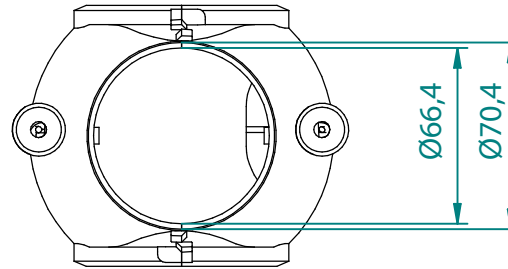

Acople al tubo por sistema de presión, sin tornillos.

BOCA DE CAÍDA Ø 55. BAJADA Ø 40
OUTLET DROPS Ø 55. DROP Ø 40
TRAPPES DE SORTIE Ø 55. SORTIE Ø 40

S/E Rev.0

G02002010002

BOCA DE CAÍDA Ø 55. BAJADA Ø 63
OUTLET DROPS Ø 55. DROP Ø 63
TRAPPES DE SORTIE Ø 55. SORTIE Ø 63

S/E Rev.0

G02002010003

BOCA DE CAÍDA Ø 60. BAJADA Ø 63
 OUTLET DROPS Ø 60. DROP Ø 63
 TRAPPES DE SORTIE Ø 60. SORTIE Ø 63

S/E	Rev.0
-----	-------

G02002020001

BOCA DE CAÍDA Ø 75. BAJADA Ø 63
 OUTLET DROPS Ø 75. DROP Ø 63
 TRAPPES DE SORTIE Ø 75. SORTIE Ø 63

S/E	Rev.0
-----	-------

G02002030001

BOCA DE CAÍDA Ø 75. BAJADA Ø 70
OUTLET DROPS Ø 75. DROP Ø 70
TRAPPES DE SORTIE Ø 75. SORTIE Ø 70

S/E Rev.0

G02002030002

BOCA DE CAÍDA Ø 75. BAJADA Ø 70
 OUTLET DROPS Ø 75. DROP Ø 70
 TRAPPES DE SORTIE Ø 75. SORTIE Ø 70

S/E Rev.0

G02002030003

BOCA DE CAÍDA Ø 90. BAJADA Ø 70
 OUTLET DROPS Ø 90. DROP Ø 70
 TRAPPES DE SORTIE Ø 90. SORTIE Ø 70

S/E	Rev.0
-----	-------

G02002040002

BOCA DE CAÍDA Ø 125. BAJADA Ø 110
OUTLET DROPS Ø 125. DROP Ø 110
TRAPPES DE SORTIE Ø 125. SORTIE Ø 110