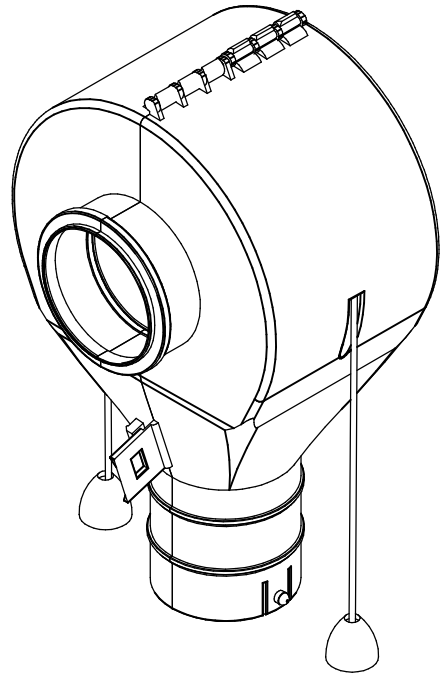

MODELOS Y DIMENSIONES							TUBO DESCENSO
CÓDIGO	TUBO mm	A ∅ mm	B ∅ mm	C ∅ mm	D ∅ mm	E ∅ mm	mm
G02002010002	55	55	40	38	80	200	40

MODELOS Y DIMENSIONES							TUBO DESCENSO
CÓDIGO	TUBO mm	A ∅ mm	B ∅ mm	C ∅ mm	D ∅ mm	E ∅ mm	mm
G02002010003	55	55	57	52	24	138	63
G02002020001	60	60	57	52	24	138	63
G02002030001	75	75	57	52	24	138	63
G02002040001	90	90	57	52	24	138	63

MODELOS Y DIMENSIONES							TUBO DESCENSO
CÓDIGO	TUBO mm	A ∅ mm	B ∅ mm	C ∅ mm	D ∅ mm	E ∅ mm	mm
G02002010001	55	57	70	66	14	103	70

MODELOS Y DIMENSIONES							TUBO DESCENSO
CÓDIGO	TUBO mm	A ∅ mm	B ∅ mm	C ∅ mm	D ∅ mm	E ∅ mm	mm
G02002030003	75	72	70	66	8	98	70
G02002040002	90	89	69	65	12	118	70

Apertura y cierre desde suelo.
Descarga, con tajadera manual.

MODELOS Y DIMENSIONES							TUBO DESCENSO
CÓDIGO	TUBO mm	A ∅ mm	B ∅ mm	C ∅ mm	D ∅ mm	E ∅ mm	mm
G02002030002	75	67	66	60	28	136	70
3G0200205010	125	117	104	92	38	210	110

Acople al tubo por sistema de presión, sin tornillos.

BOCA DE CAÍDA Ø 55. BAJADA Ø 40
OUTLET DROPS Ø 55. DROP Ø 40
TRAPPES DE SORTIE Ø 55. SORTIE Ø 40

S/E Rev.0

G02002010002

BOCA DE CAÍDA Ø 55. BAJADA Ø 63
OUTLET DROPS Ø 55. DROP Ø 63
TRAPPES DE SORTIE Ø 55. SORTIE Ø 63