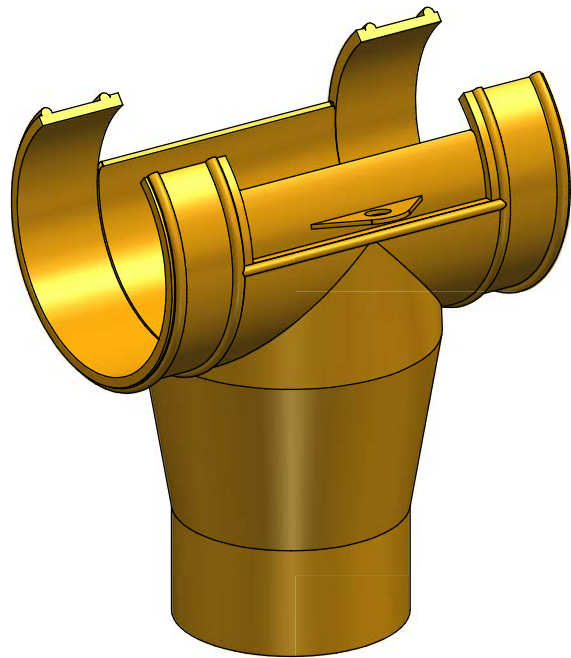

BOCAS DE CAÍDA

HERMETICIDAD Y RESISTENCIA

- Gama de bocas de caída diseñadas para una perfecta salida de pienso, tanto en harina como en granulado.
- **Fáciles de instalar.** Distintas opciones de montaje.
- **Herméticas** a la humedad y el polvo.
- Todas ellas disponen de un cierre y apertura individual.
- Fabricadas con polipropileno que garantiza la resistencia al rozamiento y a los elementos externos.
- Con **caída telescópica** para graduar la capacidad de la tolva.
- Para tubo de transporte de Ø 55, 60, Ø 75, 90 y 125 mm y para tubo de caída de Ø 63 o Ø 70 y 110 mm.

Acople al tubo por sistema de presión, sin tornillos.

BOCA DE CAÍDA Ø 55. BAJADA Ø 40
OUTLET DROPS Ø 55. DROP Ø 40
TRAPPES DE SORTIE Ø 55. SORTIE Ø 40

S/E Rev.0

G02002010002

BOCA DE CAÍDA Ø 55. BAJADA Ø 63
OUTLET DROPS Ø 55. DROP Ø 63
TRAPPES DE SORTIE Ø 55. SORTIE Ø 63

S/E	Rev.0
-----	-------

G02002030001

BOCA DE CAÍDA Ø 75. BAJADA Ø 70
OUTLET DROPS Ø 75. DROP Ø 70
TRAPPES DE SORTIE Ø 75. SORTIE Ø 70

S/E Rev.0

G02002030002

BOCA DE CAÍDA Ø 75. BAJADA Ø 70
 OUTLET DROPS Ø 75. DROP Ø 70
 TRAPPES DE SORTIE Ø 75. SORTIE Ø 70

S/E Rev.0

G02002030003

BOCA DE CAÍDA Ø 90. BAJADA Ø 70
 OUTLET DROPS Ø 90. DROP Ø 70
 TRAPPES DE SORTIE Ø 90. SORTIE Ø 70

S/E	Rev.0
-----	-------

G02002040002

BOCA DE CAÍDA Ø 125. BAJADA Ø 110
OUTLET DROPS Ø 125. DROP Ø 110
TRAPPES DE SORTIE Ø 125. SORTIE Ø 110