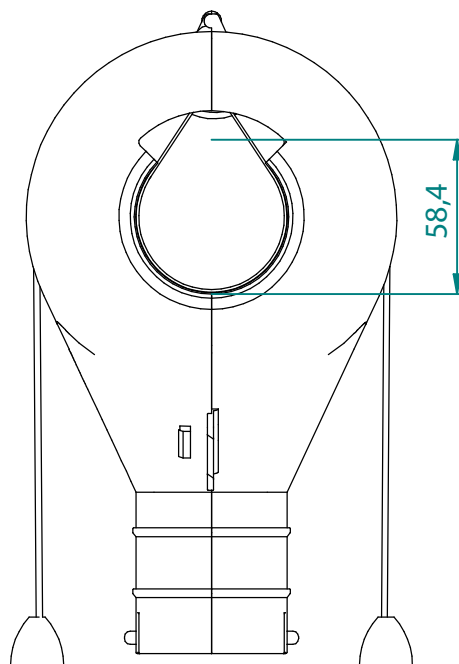

MODELOS Y DIMENSIONES							TUBO DESCENSO
CÓDIGO	TUBO mm	A ∅ mm	B ∅ mm	C ∅ mm	D ∅ mm	E ∅ mm	mm
G02002010002	55	55	40	38	80	200	40

MODELOS Y DIMENSIONES							TUBO DESCENSO
CÓDIGO	TUBO mm	A ∅ mm	B ∅ mm	C ∅ mm	D ∅ mm	E ∅ mm	mm
G02002010003	55	55	57	52	24	138	63
G02002020001	60	60	57	52	24	138	63
G02002030001	75	75	57	52	24	138	63
G02002040001	90	90	57	52	24	138	63

MODELOS Y DIMENSIONES							TUBO DESCENSO
CÓDIGO	TUBO mm	A ∅ mm	B ∅ mm	C ∅ mm	D ∅ mm	E ∅ mm	mm
G02002010001	55	57	70	66	14	103	70

MODELOS Y DIMENSIONES							TUBO DESCENSO
CÓDIGO	TUBO mm	A ∅ mm	B ∅ mm	C ∅ mm	D ∅ mm	E ∅ mm	mm
G02002030003	75	72	70	66	8	98	70
G02002040002	90	89	69	65	12	118	70

Acople al tubo por sistema de presión, sin tornillos.

BOCA DE CAÍDA Ø 55. BAJADA Ø 40
OUTLET DROPS Ø 55. DROP Ø 40
TRAPPES DE SORTIE Ø 55. SORTIE Ø 40

S/E Rev.0

G02002010002

BOCA DE CAÍDA Ø 55. BAJADA Ø 63
OUTLET DROPS Ø 55. DROP Ø 63
TRAPPES DE SORTIE Ø 55. SORTIE Ø 63

S/E Rev.0

G02002010003

BOCA DE CAÍDA Ø 60. BAJADA Ø 63
 OUTLET DROPS Ø 60. DROP Ø 63
 TRAPPES DE SORTIE Ø 60. SORTIE Ø 63

S/E	Rev.0
-----	-------

G02002020001

BOCA DE CAÍDA Ø 75. BAJADA Ø 63
 OUTLET DROPS Ø 75. DROP Ø 63
 TRAPPES DE SORTIE Ø 75. SORTIE Ø 63