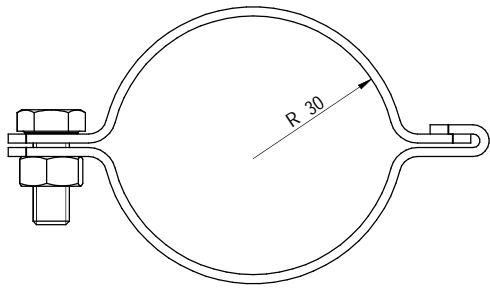

CONJUNTO DE LÍNEA
CADENA
TUBO
ABRAZADERA

| | | | |
|--|---|--|-----|
|  | CADENA DE ARRASTRE Ø45 mm TRANSPORT CHAIN Ø45 mm CHAÎNE D'ENTRAÎNEMENT Ø45 mm | | S/E |
| | COD: 4G5010BAA000 | | |

Symaga se reserva el derecho de modificar el precio o las características técnicas sin previo aviso.

| | | | |
|--|--|--|-------------------|
|  | Abrazadera galvanizada para tubo Ø60 mm L= 300mm Connection shell Ø60 mm L= 300mm Jonction pour tube Ø60 mm L= 300mm | | |
| | | | S/E |
| | | | COD: G02023041001 |

Metro de tubo galvanizado Ø60 mm e= 1,5mm L= 6m
Linear meter of galvanized tube Ø60 mm WT= 1,5mm L= 6m
Mètre linéaire de tube galvanisé Ø60 mm e= 1,5mm L= 6m

S/E

COD: 3G0202301001

www.symaga.com
symaga@symaga.com