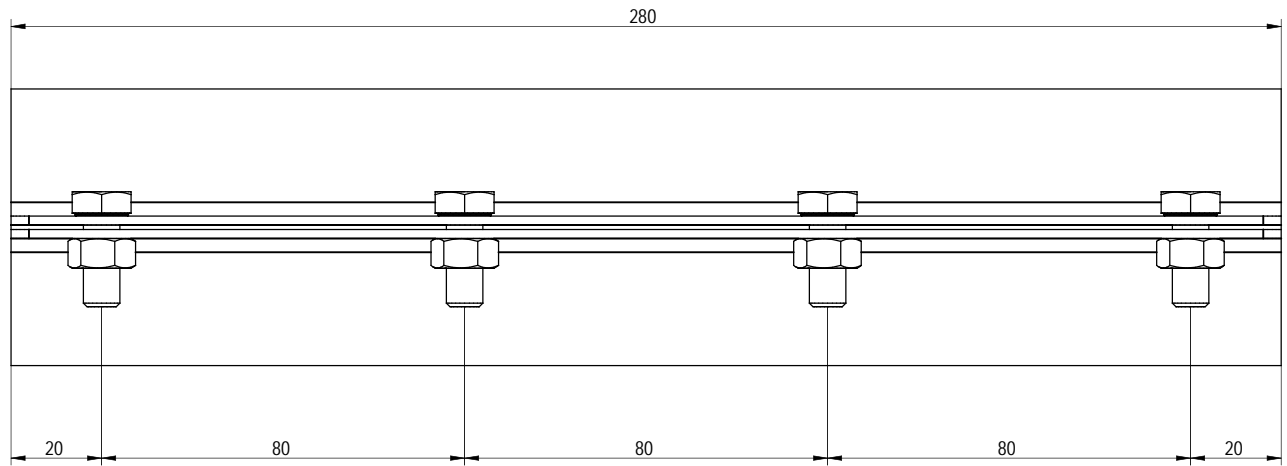

CONJUNTO DE LÍNEA
CADENA
TUBO
ABRAZADERA

| | | | |
|--|---|--|-----|
|  | CADENA DE ARRASTRE Ø45 mm TRANSPORT CHAIN Ø45 mm CHAÎNE D'ENTRAÎNEMENT Ø45 mm | | S/E |
| | COD: 4G5010BAA000 | | |

Symaga se reserva el derecho de modificar el precio o las características técnicas sin previo aviso.

| | | | |
|--|--|--|-------------------|
|  | Abrazadera galvanizada para tubo Ø60 mm L= 300mm Connection shell Ø60 mm L= 300mm Jonction pour tube Ø60 mm L= 300mm | | |
| | | | S/E |
| | | | COD: G02023041001 |

Metro de tubo galvanizado Ø60 mm e= 1,5mm L= 6m
Linear meter of galvanized tube Ø60 mm WT= 1,5mm L= 6m
Mètre linéaire de tube galvanisé Ø60 mm e= 1,5mm L= 6m

S/E

COD: 3G0202301001

www.symaga.com
symaga@symaga.com