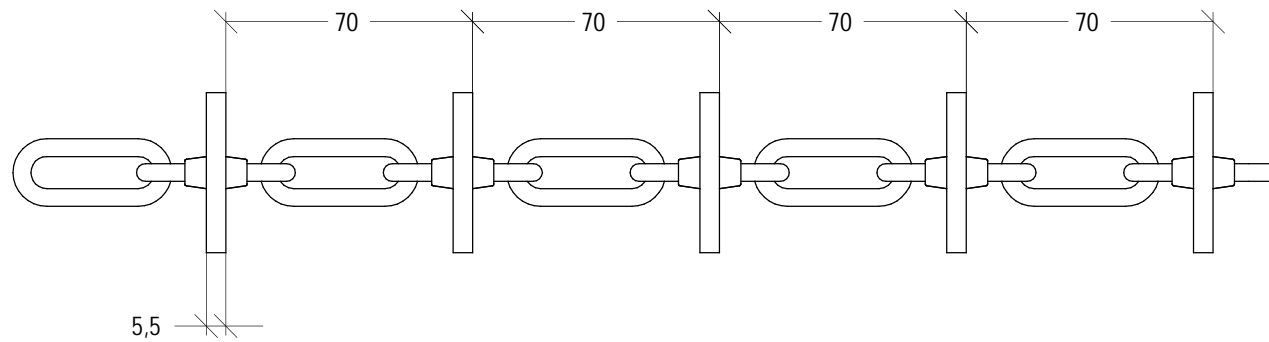

CONJUNTO DE LÍNEA
CADENA
TUBO
ABRAZADERA

| | | | |
|--|---|--|-----|
|  | CADENA DE ARRASTRE Ø45 mm TRANSPORT CHAIN Ø45 mm CHAÎNE D'ENTRAÎNEMENT Ø45 mm | | S/E |
| | COD: 4G5010BAA000 | | |

Symaga se reserva el derecho de modificar el precio o las características técnicas sin previo aviso.

| | | | |
|--|--|--|-------------------|
|  | Abrazadera galvanizada para tubo Ø60 mm L= 300mm Connection shell Ø60 mm L= 300mm Jonction pour tube Ø60 mm L= 300mm | | |
| | | | S/E |
| | | | COD: G02023041001 |

Metro de tubo galvanizado Ø60 mm e= 1,5mm L= 6m
Linear meter of galvanized tube Ø60 mm WT= 1,5mm L= 6m
Mètre linéaire de tube galvanisé Ø60 mm e= 1,5mm L= 6m

S/E

COD: 3G0202301001

www.symaga.com
symaga@symaga.com