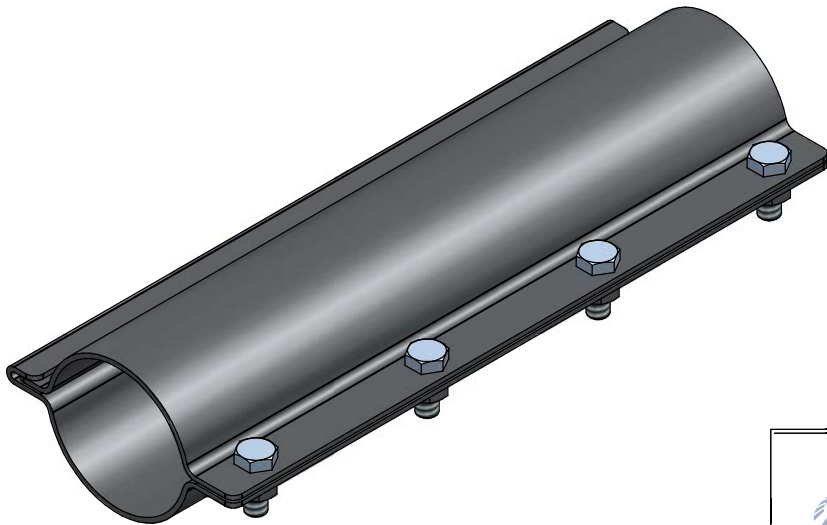

CONJUNTO DE LÍNEA
CADENA
TUBO
ABRAZADERA

| | | | |
|--|---|--|-----|
|  | CADENA DE ARRASTRE Ø45 mm TRANSPORT CHAIN Ø45 mm CHAÎNE D'ENTRAÎNEMENT Ø45 mm | | S/E |
| | COD: 4G5010BAA000 | | |

Symaga se reserva el derecho de modificar el precio o las características técnicas sin previo aviso.

| | | | |
|--|--|--|-------------------|
|  | Abrazadera galvanizada para tubo Ø60 mm L= 300mm Connection shell Ø60 mm L= 300mm Jonction pour tube Ø60 mm L= 300mm | | |
| | | | S/E |
| | | | COD: G02023041001 |

Metro de tubo galvanizado Ø60 mm e= 1,5mm L= 6m
Linear meter of galvanized tube Ø60 mm WT= 1,5mm L= 6m
Mètre linéaire de tube galvanisé Ø60 mm e= 1,5mm L= 6m

S/E

COD: 3G0202301001

www.symaga.com
symaga@symaga.com