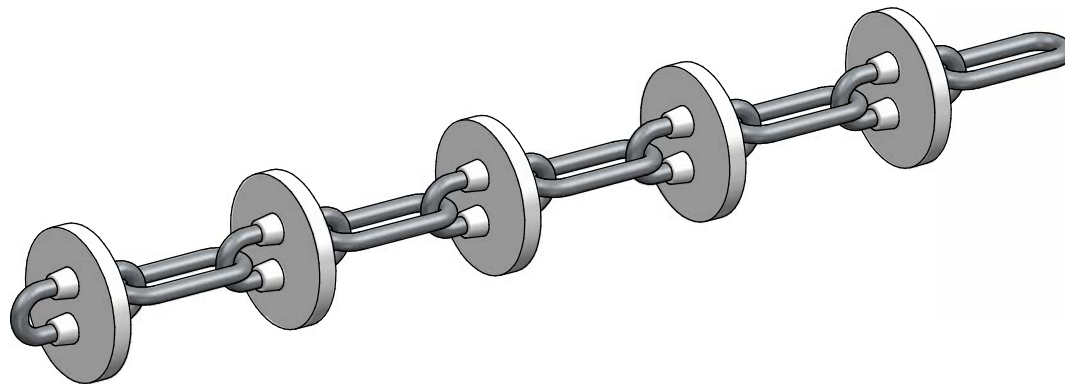

CONJUNTO DE LÍNEA
CADENA
TUBO
ABRAZADERA

| | | | |
|--|---|--|-----|
|  | CADENA DE ARRASTRE Ø45 mm TRANSPORT CHAIN Ø45 mm CHAÎNE D'ENTRAÎNEMENT Ø45 mm | | S/E |
| | COD: 4G5010BAA000 | | |

Symaga se reserva el derecho de modificar el precio o las características técnicas sin previo aviso.

| | | | |
|--|--|--|-------------------|
|  | Abrazadera galvanizada para tubo Ø60 mm L= 300mm Connection shell Ø60 mm L= 300mm Jonction pour tube Ø60 mm L= 300mm | | |
| | | | S/E |
| | | | COD: G02023041001 |

Metro de tubo galvanizado Ø60 mm e= 1,5mm L= 6m
Linear meter of galvanized tube Ø60 mm WT= 1,5mm L= 6m
Mètre linéaire de tube galvanisé Ø60 mm e= 1,5mm L= 6m

S/E

COD: 3G0202301001

www.symaga.com
symaga@symaga.com