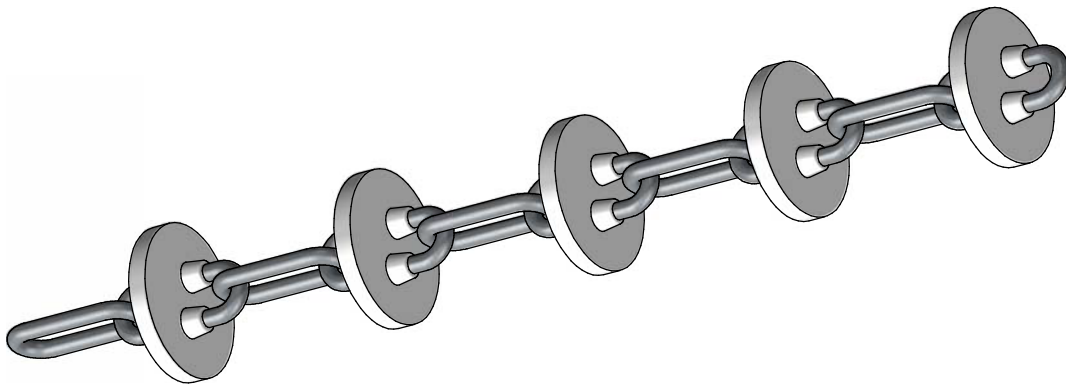

CONJUNTO DE LÍNEA
CADENA
TUBO
ABRAZADERA

| | | | |
|--|---|--|-----|
|  | CADENA DE ARRASTRE Ø45 mm TRANSPORT CHAIN Ø45 mm CHAÎNE D'ENTRAÎNEMENT Ø45 mm | | S/E |
| | COD: 4G5010BAA000 | | |

Symaga se reserva el derecho de modificar el precio o las características técnicas sin previo aviso.

| | | | |
|--|--|--|-------------------|
|  | Abrazadera galvanizada para tubo Ø60 mm L= 300mm Connection shell Ø60 mm L= 300mm Jonction pour tube Ø60 mm L= 300mm | | |
| | | | S/E |
| | | | COD: G02023041001 |

Metro de tubo galvanizado Ø60 mm e= 1,5mm L= 6m
Linear meter of galvanized tube Ø60 mm WT= 1,5mm L= 6m
Mètre linéaire de tube galvanisé Ø60 mm e= 1,5mm L= 6m

S/E

COD: 3G0202301001

www.symaga.com
symaga@symaga.com