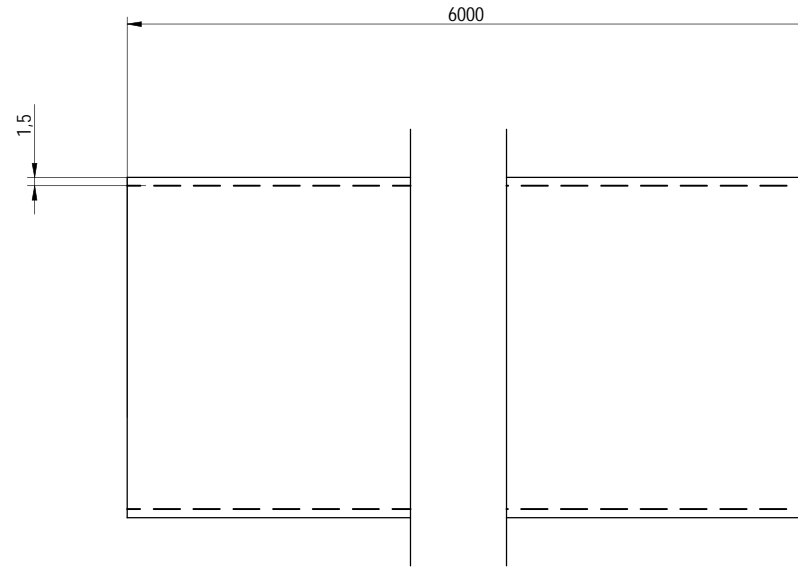

CONJUNTO DE LÍNEA
CADENA
TUBO
ABRAZADERA

| | | | |
|--|---|--|-----|
|  | CADENA DE ARRASTRE Ø45 mm TRANSPORT CHAIN Ø45 mm CHAÎNE D'ENTRAÎNEMENT Ø45 mm | | S/E |
| | COD: 4G5010BAA000 | | |

Symaga se reserva el derecho de modificar el precio o las características técnicas sin previo aviso.

| | | | |
|--|--|--|-------------------|
|  | Abrazadera galvanizada para tubo Ø60 mm L= 300mm Connection shell Ø60 mm L= 300mm Jonction pour tube Ø60 mm L= 300mm | | |
| | | | S/E |
| | | | COD: G02023041001 |

Metro de tubo galvanizado Ø60 mm e= 1,5mm L= 6m
Linear meter of galvanized tube Ø60 mm WT= 1,5mm L= 6m
Mètre linéaire de tube galvanisé Ø60 mm e= 1,5mm L= 6m

S/E

COD: 3G0202301001

www.symaga.com
symaga@symaga.com