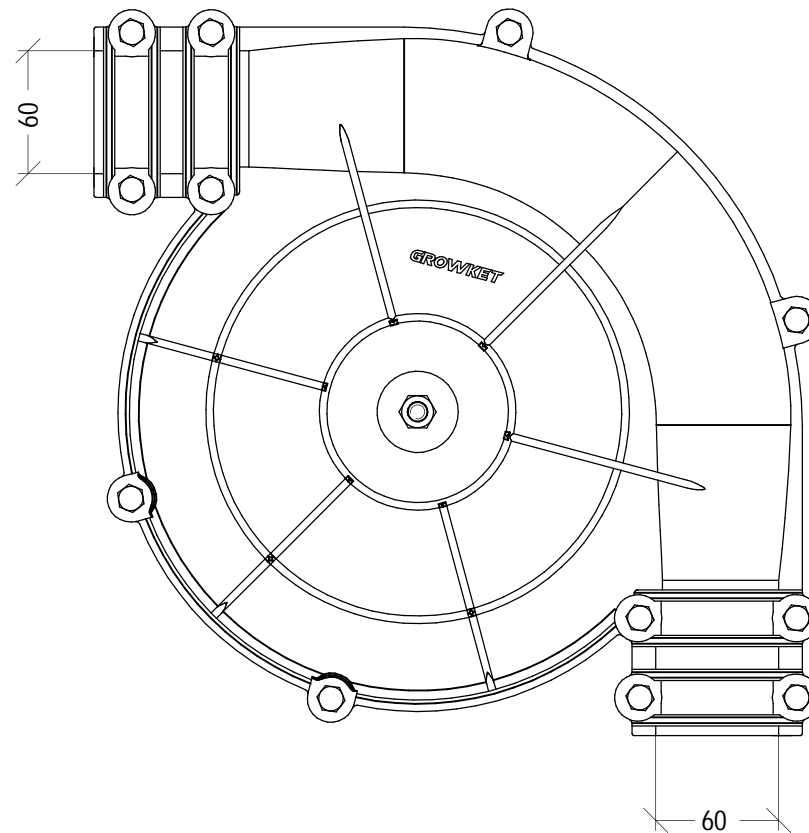

// COURBES

 **SYMAGA**

Curva de 90° para cadena Ø43 mm. Tubo Ø60mm
 90 degrees corner for Ø43 chain. Tube Ø60mm
 Courbe de 90° pour chaîne Ø43. Tube Ø60 mm

S/E

COD: G02023020002

CURVA DE 90 vPARA CADENA DE ARRASTRE
 90 vCORNER FOR TRANSPORT CHAIN
 COURBE DE 90 vPOUR CHAÎNE D'ENTRAÎNEMENT