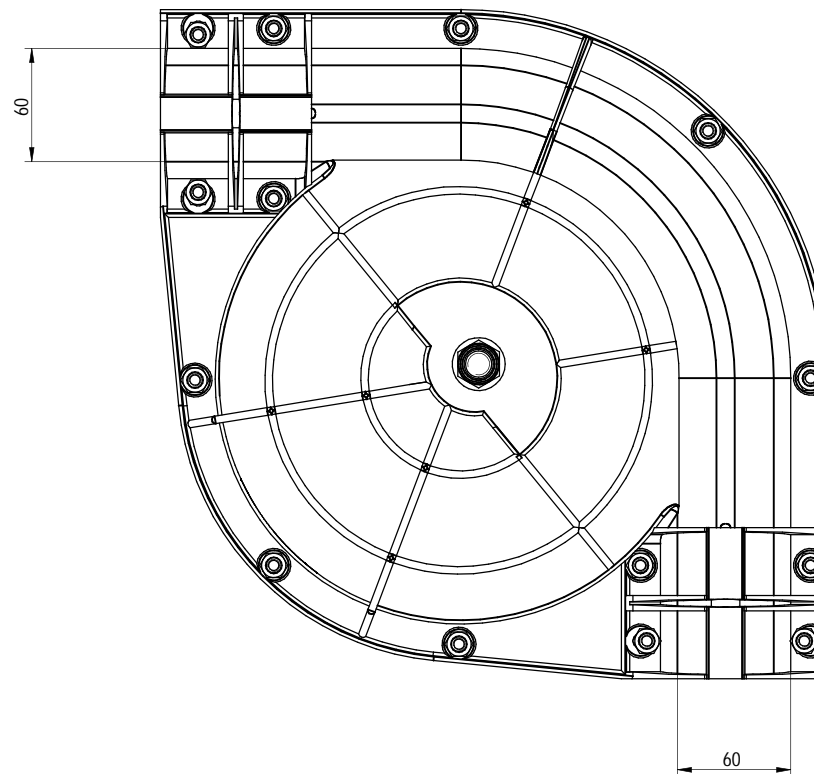

// COURBES

 **SYMAGA**

Curva de 90° para cadena Ø43 mm. Tubo Ø60mm
 90 degrees corner for Ø43 chain. Tube Ø60mm
 Courbe de 90° pour chaîne Ø43. Tube Ø60 mm

S/E

COD: G02023020002

CURVA DE 90 vPARA CADENA DE ARRASTRE
 90 vCORNER FOR TRANSPORT CHAIN
 COURBE DE 90 vPOUR CHAÎNE D'ENTRAÎNEMENT