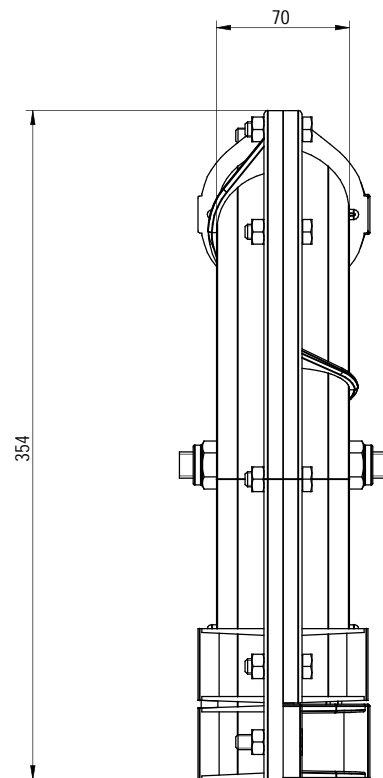

// COURBES

 **SYMAGA**

Curva de 90° para cadena Ø43 mm. Tubo Ø60mm
 90 degrees corner for Ø43 chain. Tube Ø60mm
 Courbe de 90° pour chaîne Ø43. Tube Ø60 mm

S/E

COD: G02023020002

CURVA DE 90 vPARA CADENA DE ARRASTRE
 90 vCORNER FOR TRANSPORT CHAIN
 COURBE DE 90 vPOUR CHAÎNE D'ENTRAÎNEMENT