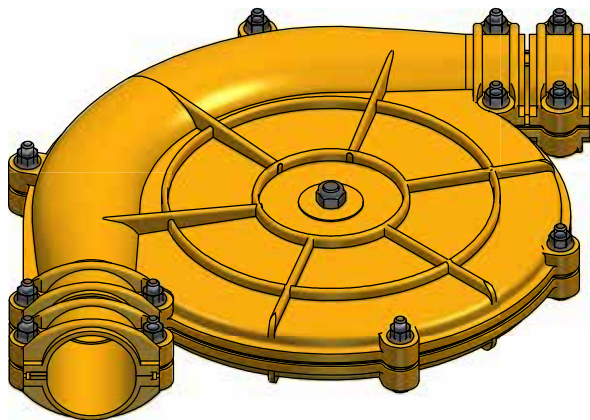

// COURBES

 **SYMAGA**

Curva de 90° para cadena Ø43 mm. Tubo Ø60mm
 90 degrees corner for Ø43 chain. Tube Ø60mm
 Courbe de 90° pour chaîne Ø43. Tube Ø60 mm

S/E

COD: G02023020002

CURVA DE 90 vPARA CADENA DE ARRASTRE
 90 vCORNER FOR TRANSPORT CHAIN
 COURBE DE 90 vPOUR CHAÎNE D'ENTRAÎNEMENT