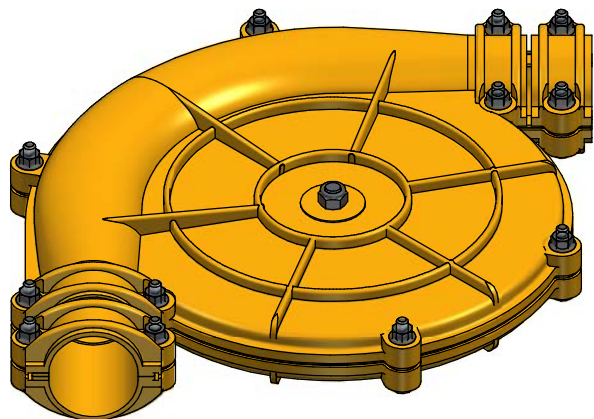

// COURBES

 **SYMAGA**

Curva de 90° para cadena Ø43 mm. Tubo Ø60mm
 90 degrees corner for Ø43 chain. Tube Ø60mm
 Courbe de 90° pour chaîne Ø43. Tube Ø60 mm

S/E

COD: G02023020002

CURVA DE 90 vPARA CADENA DE ARRASTRE
 90 vCORNER FOR TRANSPORT CHAIN
 COURBE DE 90 vPOUR CHAÎNE D'ENTRAÎNEMENT