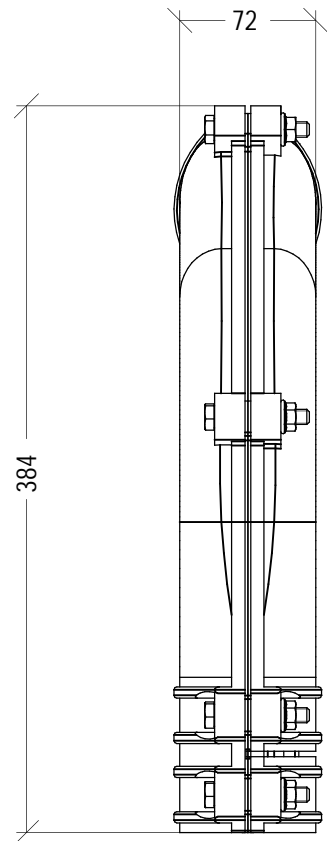

// COURBES

 **SYMAGA**

Curva de 90° para cadena Ø43 mm. Tubo Ø60mm
 90 degrees corner for Ø43 chain. Tube Ø60mm
 Courbe de 90° pour chaîne Ø43. Tube Ø60 mm

S/E

COD: G02023020002

CURVA DE 90 vPARA CADENA DE ARRASTRE
 90 vCORNER FOR TRANSPORT CHAIN
 COURBE DE 90 vPOUR CHAÎNE D'ENTRAÎNEMENT