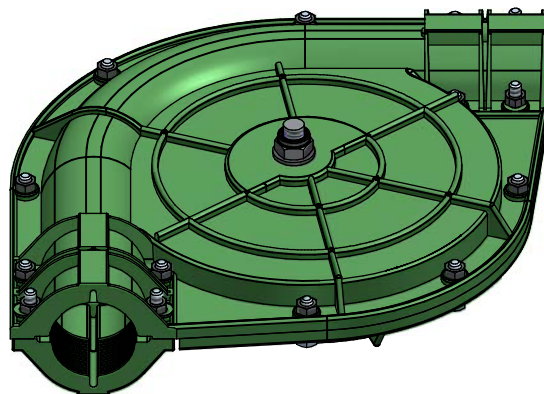

// COURBES

 **SYMAGA**

Curva de 90° para cadena Ø43 mm. Tubo Ø60mm
 90 degrees corner for Ø43 chain. Tube Ø60mm
 Courbe de 90° pour chaîne Ø43. Tube Ø60 mm

S/E

COD: G02023020002

CURVA DE 90 vPARA CADENA DE ARRASTRE
 90 vCORNER FOR TRANSPORT CHAIN
 COURBE DE 90 vPOUR CHAÎNE D'ENTRAÎNEMENT