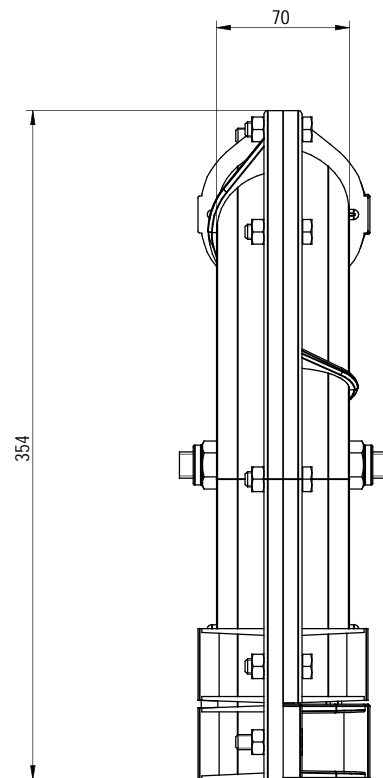

// CURVAS

 **SYMAGA**

Curva de 90° para cadena Ø43 mm. Tubo Ø60mm  
 90 degrees corner for Ø43 chain. Tube Ø60mm  
 Courbe de 90° pour chaîne Ø43. Tube Ø60 mm

S/E

COD: G02023020002

	CURVA DE 90 vPARA CADENA DE ARRASTRE 90 vCORNER FOR TRANSPORT CHAIN COURBE DE 90 vPOUR CHAÎNE D'ENTRAÎNEMENT		
		S/E	
		COD: G02023020001	