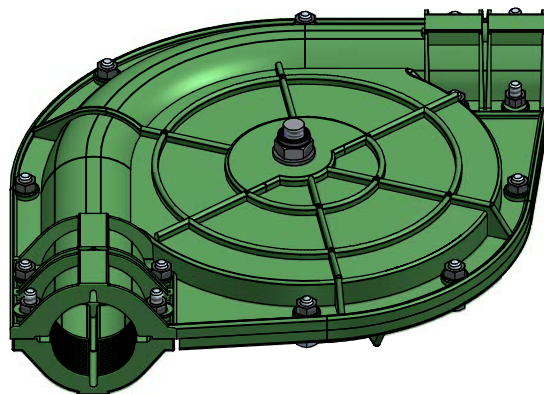

// CURVAS

 **SYMAGA**

Curva de 90° para cadena Ø43 mm. Tubo Ø60mm  
 90 degrees corner for Ø43 chain. Tube Ø60mm  
 Courbe de 90° pour chaîne Ø43. Tube Ø60 mm

S/E

COD: G02023020002

	CURVA DE 90 vPARA CADENA DE ARRASTRE 90 vCORNER FOR TRANSPORT CHAIN COURBE DE 90 vPOUR CHAÎNE D'ENTRAÎNEMENT		
		S/E	
		COD: G02023020001	