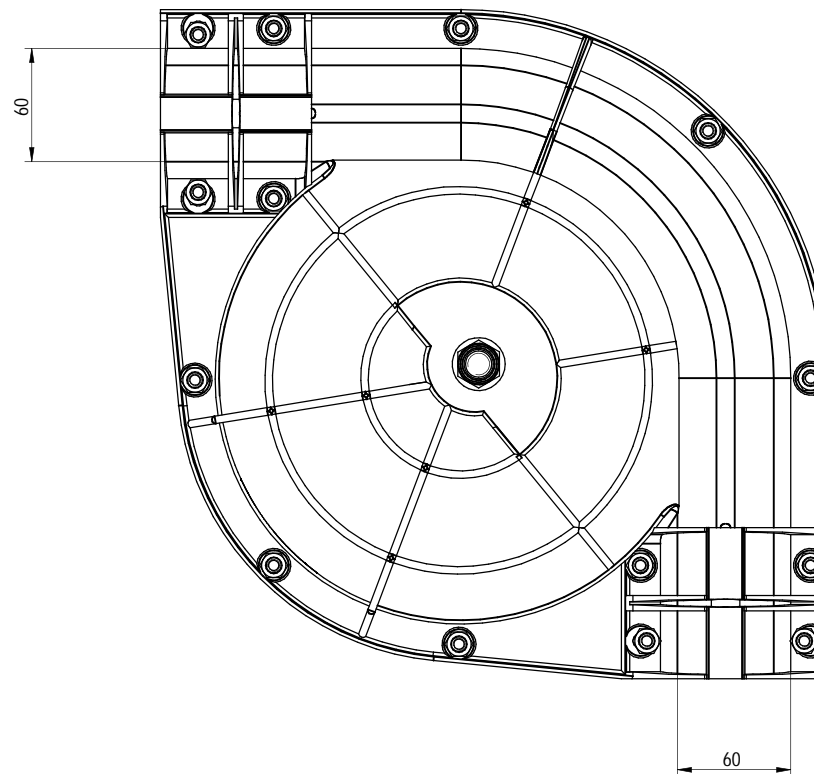

// CURVAS

 **SYMAGA**

Curva de 90° para cadena Ø43 mm. Tubo Ø60mm  
 90 degrees corner for Ø43 chain. Tube Ø60mm  
 Courbe de 90° pour chaîne Ø43. Tube Ø60 mm

S/E

COD: G02023020002

	CURVA DE 90 vPARA CADENA DE ARRASTRE 90 vCORNER FOR TRANSPORT CHAIN COURBE DE 90 vPOUR CHAÎNE D'ENTRAÎNEMENT		
		S/E	
		COD: G02023020001	