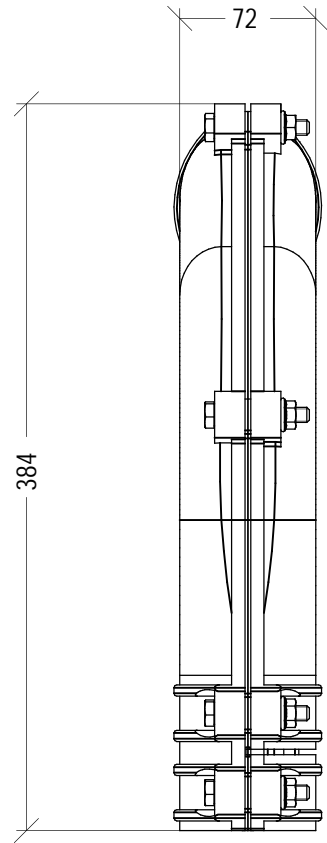

// CURVAS

 **SYMAGA**

Curva de 90° para cadena Ø43 mm. Tubo Ø60mm  
 90 degrees corner for Ø43 chain. Tube Ø60mm  
 Courbe de 90° pour chaîne Ø43. Tube Ø60 mm

S/E

COD: G02023020002

	CURVA DE 90 vPARA CADENA DE ARRASTRE 90 vCORNER FOR TRANSPORT CHAIN COURBE DE 90 vPOUR CHAÎNE D'ENTRAÎNEMENT		
		S/E	
		COD: G02023020001	