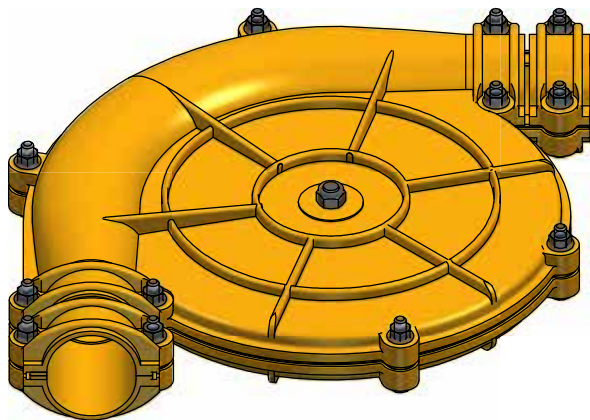

// CURVAS

 **SYMAGA**

Curva de 90° para cadena Ø43 mm. Tubo Ø60mm  
 90 degrees corner for Ø43 chain. Tube Ø60mm  
 Courbe de 90° pour chaîne Ø43. Tube Ø60 mm

S/E

COD: G02023020002

	CURVA DE 90 vPARA CADENA DE ARRASTRE 90 vCORNER FOR TRANSPORT CHAIN COURBE DE 90 vPOUR CHAÎNE D'ENTRAÎNEMENT		
		S/E	
		COD: G02023020001	