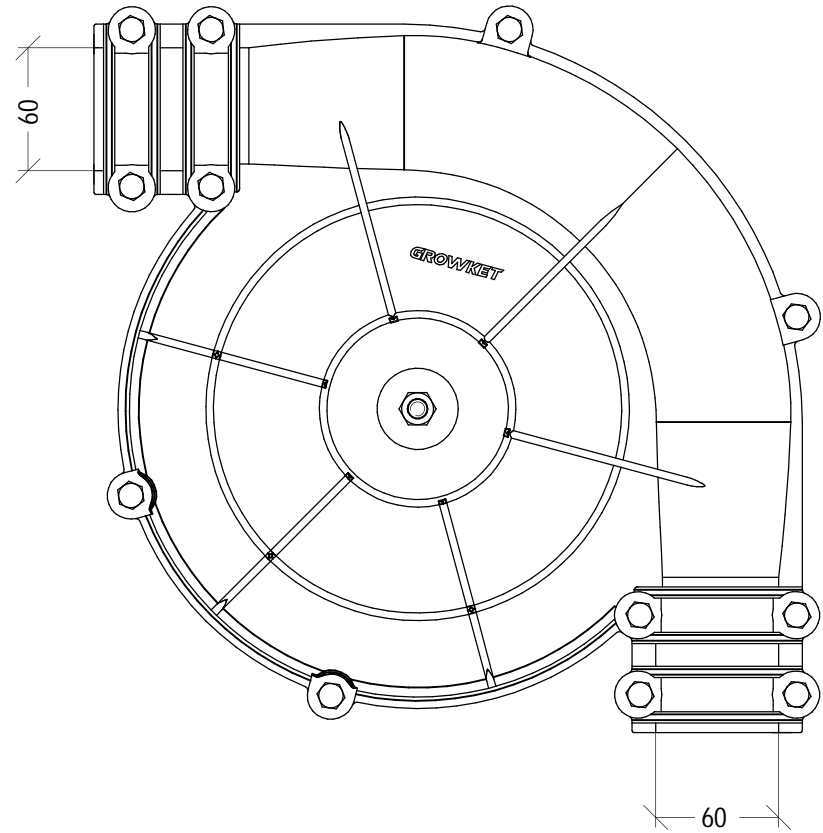

// CURVAS

 **SYMAGA**

Curva de 90° para cadena Ø43 mm. Tubo Ø60mm  
 90 degrees corner for Ø43 chain. Tube Ø60mm  
 Courbe de 90° pour chaîne Ø43. Tube Ø60 mm

S/E

COD: G02023020002

	CURVA DE 90 vPARA CADENA DE ARRASTRE 90 vCORNER FOR TRANSPORT CHAIN COURBE DE 90 vPOUR CHAÎNE D'ENTRAÎNEMENT		
		S/E	
		COD: G02023020001	