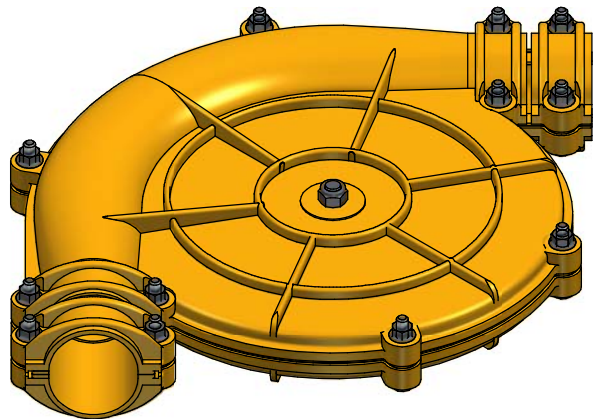

// CURVAS

 **SYMAGA**

Curva de 90° para cadena Ø43 mm. Tubo Ø60mm  
 90 degrees corner for Ø43 chain. Tube Ø60mm  
 Courbe de 90° pour chaîne Ø43. Tube Ø60 mm

S/E

COD: G02023020002

	CURVA DE 90 vPARA CADENA DE ARRASTRE 90 vCORNER FOR TRANSPORT CHAIN COURBE DE 90 vPOUR CHAÎNE D'ENTRAÎNEMENT		
		S/E	
		COD: G02023020001	