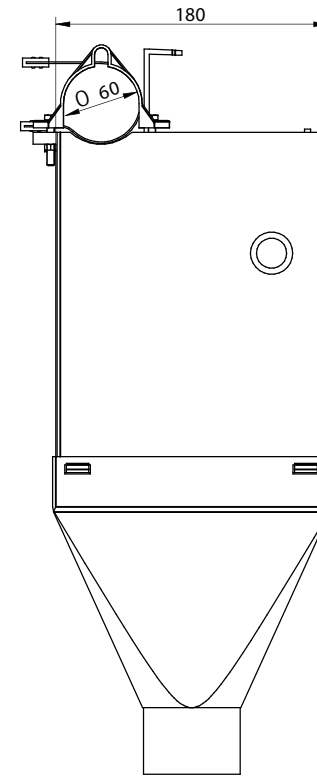

// DOSIFICADOR
Ø 60 Y 70 MM

 **SYMAGA**

| | | | |
|--|---|--|-----|
|  | Dosificador transparente para tubo Ø60 mm Transparent dispenser for tube Ø60 mm Doseur transparent pour tube Ø60 mm | | S/E |
| | COD: G02001010001 | | |

Dosificador transparente de final de línea para tubo Ø60 mm
 Transparent dispenser for end of the line for tube Ø60 mm
 Doseur transparent final de ligne pour tube Ø60 mm

S/E

COD: G02001010002

| | | | |
|--|---|--|-------------------|
|  | Dosificador transparente para tubo Ø70 mm Transparent dispenser for tube Ø70 mm Doseur transparent pour tube Ø70 mm | | |
| | | | S/E |
| | | | COD: G02001020001 |

Dosificador transparente de final de línea para tubo Ø70 mm
 Transparent dispenser for end of the line for tube Ø70 mm
 Doseur transparent final de ligne pour tube Ø70 mm

S/E

COD: G02001020002

www.symaga.com
symaga@symaga.com