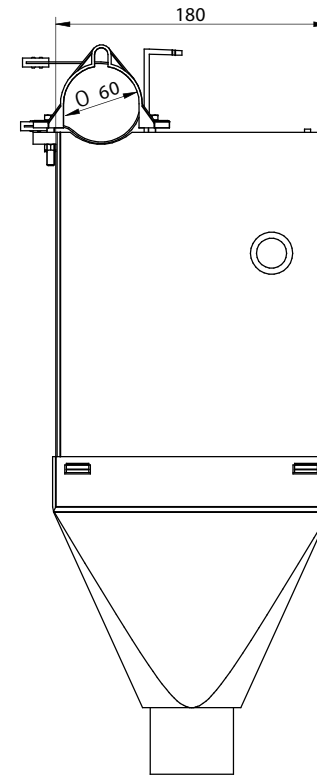

// DOSIFICADOR
Ø 60 Y 70 MM

 **SYMAGA**

| | | | |
|--|---|--|-----|
|  | Dosificador transparente para tubo Ø60 mm Transparent dispenser for tube Ø60 mm Doseur transparent pour tube Ø60 mm | | S/E |
| | COD: G02001010001 | | |

Dosificador transparente de final de línea para tubo Ø60 mm
 Transparent dispenser for end of the line for tube Ø60 mm
 Doseur transparent final de ligne pour tube Ø60 mm

S/E

COD: G02001010002

| | | | |
|--|---|--|-------------------|
|  | Dosificador transparente para tubo Ø70 mm Transparent dispenser for tube Ø70 mm Doseur transparent pour tube Ø70 mm | | |
| | | | S/E |
| | | | COD: G02001020001 |

Dosificador transparente de final de línea para tubo Ø70 mm
 Transparent dispenser for end of the line for tube Ø70 mm
 Doseur transparent final de ligne pour tube Ø70 mm

S/E

COD: G02001020002

www.symaga.com
symaga@symaga.com