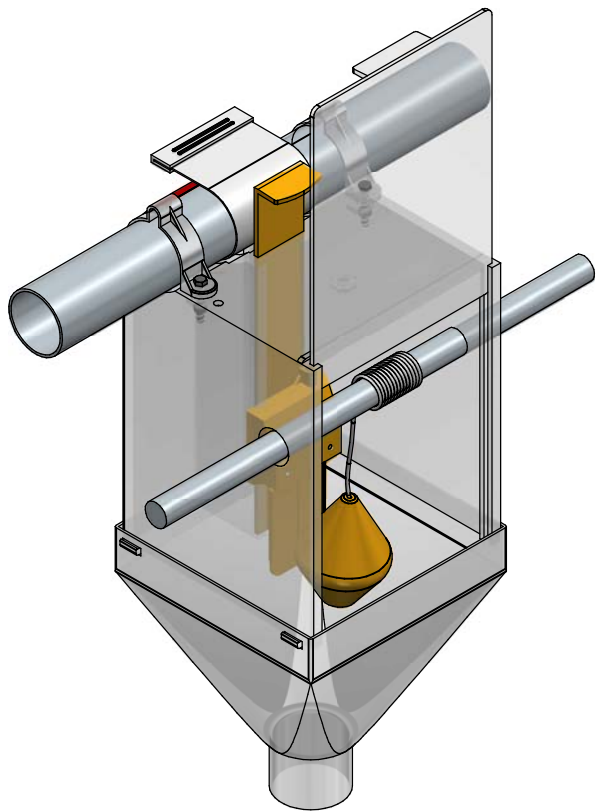

// DOSIFICADOR
Ø 60 Y 70 MM

 **SYMAGA**

| | | | |
|--|---|--|-----|
|  | Dosificador transparente para tubo Ø60 mm Transparent dispenser for tube Ø60 mm Doseur transparent pour tube Ø60 mm | | S/E |
| | COD: G02001010001 | | |

Dosificador transparente de final de línea para tubo Ø60 mm
 Transparent dispenser for end of the line for tube Ø60 mm
 Doseur transparent final de ligne pour tube Ø60 mm

S/E

COD: G02001010002

| | | | |
|--|---|--|-------------------|
|  | Dosificador transparente para tubo Ø70 mm Transparent dispenser for tube Ø70 mm Doseur transparent pour tube Ø70 mm | | |
| | | | S/E |
| | | | COD: G02001020001 |

Dosificador transparente de final de línea para tubo Ø70 mm
 Transparent dispenser for end of the line for tube Ø70 mm
 Doseur transparent final de ligne pour tube Ø70 mm

S/E

COD: G02001020002

www.symaga.com
symaga@symaga.com