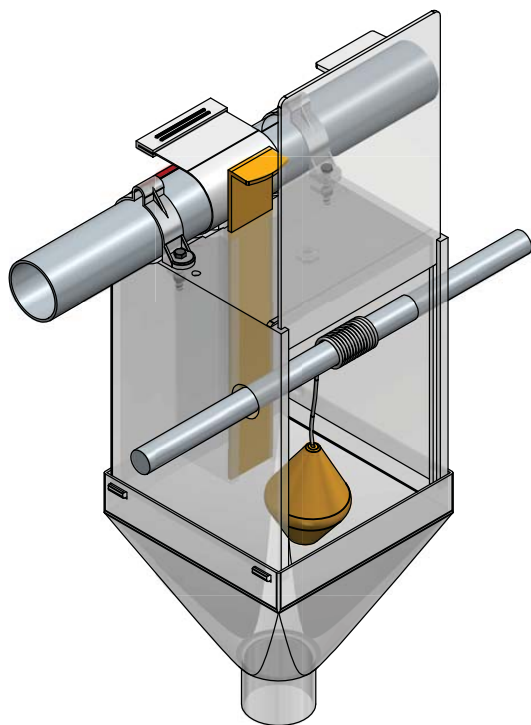

// DOSIFICADOR
Ø 60 Y 70 MM

 **SYMAGA**

| | | | |
|--|---|--|-----|
|  | Dosificador transparente para tubo Ø60 mm Transparent dispenser for tube Ø60 mm Doseur transparent pour tube Ø60 mm | | S/E |
| | COD: G02001010001 | | |

Dosificador transparente de final de línea para tubo Ø60 mm
 Transparent dispenser for end of the line for tube Ø60 mm
 Doseur transparent final de ligne pour tube Ø60 mm

S/E

COD: G02001010002

| | | | |
|--|---|--|-------------------|
|  | Dosificador transparente para tubo Ø70 mm Transparent dispenser for tube Ø70 mm Doseur transparent pour tube Ø70 mm | | |
| | | | S/E |
| | | | COD: G02001020001 |

Dosificador transparente de final de línea para tubo Ø70 mm
 Transparent dispenser for end of the line for tube Ø70 mm
 Doseur transparent final de ligne pour tube Ø70 mm

S/E

COD: G02001020002

www.symaga.com
symaga@symaga.com