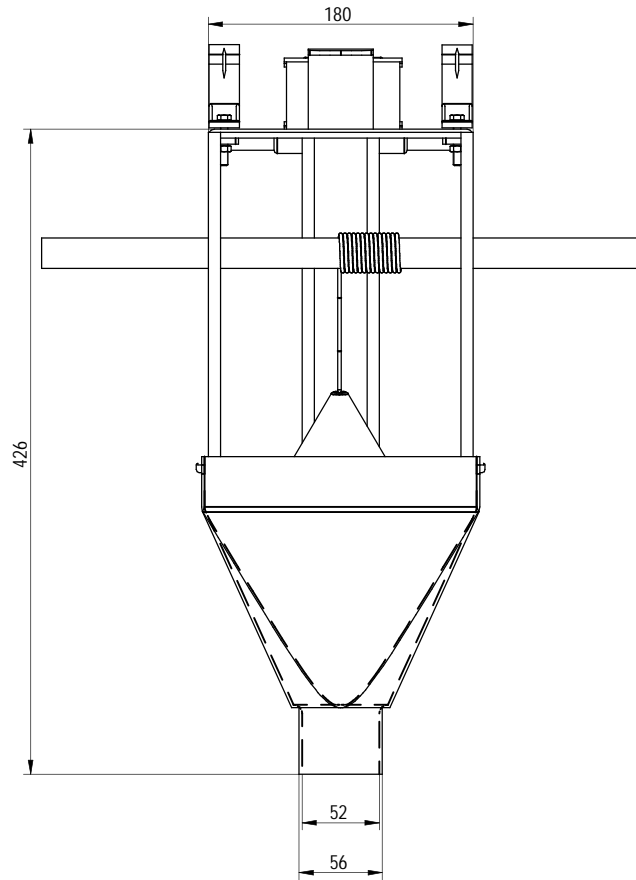

// DOSIFICADOR
Ø 60 Y 70 MM

 **SYMAGA**

| | | | |
|--|---|--|-----|
|  | Dosificador transparente para tubo Ø60 mm Transparent dispenser for tube Ø60 mm Doseur transparent pour tube Ø60 mm | | S/E |
| | COD: G02001010001 | | |

Dosificador transparente de final de línea para tubo Ø60 mm
 Transparent dispenser for end of the line for tube Ø60 mm
 Doseur transparent final de ligne pour tube Ø60 mm

S/E

COD: G02001010002

| | | | |
|--|---|--|-------------------|
|  | Dosificador transparente para tubo Ø70 mm Transparent dispenser for tube Ø70 mm Doseur transparent pour tube Ø70 mm | | |
| | | | S/E |
| | | | COD: G02001020001 |

Dosificador transparente de final de línea para tubo Ø70 mm
 Transparent dispenser for end of the line for tube Ø70 mm
 Doseur transparent final de ligne pour tube Ø70 mm

S/E

COD: G02001020002

www.symaga.com
symaga@symaga.com