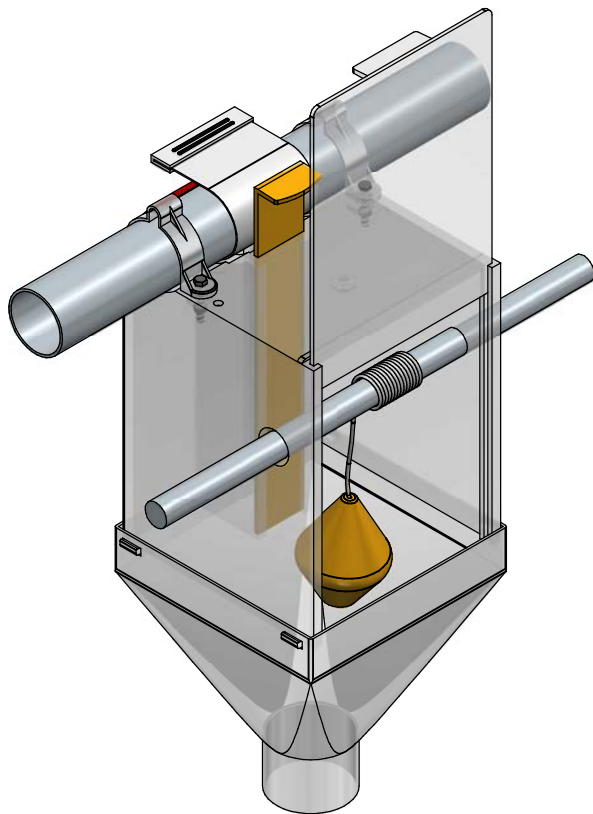

// DOSIFICADOR
Ø 60 Y 70 MM

 **SYMAGA**

| | | | |
|--|---|--|-----|
|  | Dosificador transparente para tubo Ø60 mm Transparent dispenser for tube Ø60 mm Doseur transparent pour tube Ø60 mm | | S/E |
| | COD: G02001010001 | | |

Dosificador transparente de final de línea para tubo Ø60 mm
 Transparent dispenser for end of the line for tube Ø60 mm
 Doseur transparent final de ligne pour tube Ø60 mm

S/E

COD: G02001010002

| | | | |
|--|---|--|-------------------|
|  | Dosificador transparente para tubo Ø70 mm Transparent dispenser for tube Ø70 mm Doseur transparent pour tube Ø70 mm | | |
| | | | S/E |
| | | | COD: G02001020001 |

Dosificador transparente de final de línea para tubo Ø70 mm
 Transparent dispenser for end of the line for tube Ø70 mm
 Doseur transparent final de ligne pour tube Ø70 mm

S/E

COD: G02001020002

www.symaga.com
symaga@symaga.com