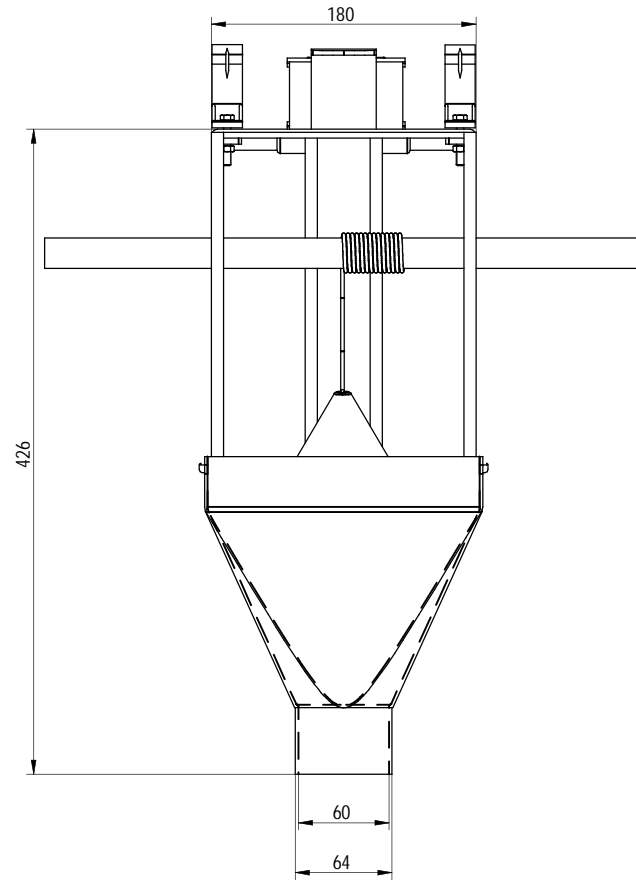

// DOSIFICADOR
Ø 60 Y 70 MM

 **SYMAGA**

| | | | |
|--|---|--|-----|
|  | Dosificador transparente para tubo Ø60 mm Transparent dispenser for tube Ø60 mm Doseur transparent pour tube Ø60 mm | | S/E |
| | COD: G02001010001 | | |

Dosificador transparente de final de línea para tubo Ø60 mm
 Transparent dispenser for end of the line for tube Ø60 mm
 Doseur transparent final de ligne pour tube Ø60 mm

S/E

COD: G02001010002

| | | | |
|--|---|--|-------------------|
|  | Dosificador transparente para tubo Ø70 mm Transparent dispenser for tube Ø70 mm Doseur transparent pour tube Ø70 mm | | |
| | | | S/E |
| | | | COD: G02001020001 |

Dosificador transparente de final de línea para tubo Ø70 mm
 Transparent dispenser for end of the line for tube Ø70 mm
 Doseur transparent final de ligne pour tube Ø70 mm

S/E

COD: G02001020002

www.symaga.com
symaga@symaga.com