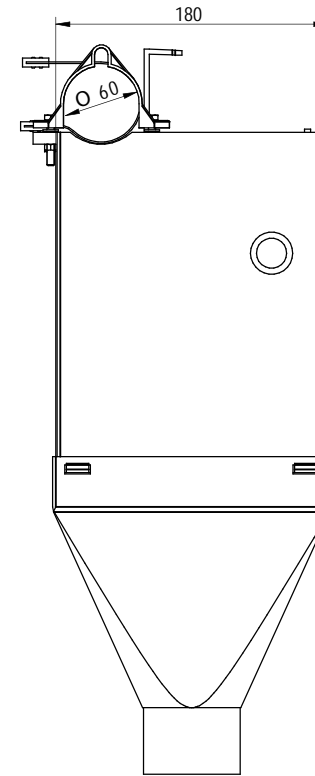

// DOSIFICADOR
Ø 60 Y 70 MM

 **SYMAGA**

| | | | |
|--|---|--|-----|
|  | Dosificador transparente para tubo Ø60 mm Transparent dispenser for tube Ø60 mm Doseur transparent pour tube Ø60 mm | | S/E |
| | COD: G02001010001 | | |

Dosificador transparente de final de línea para tubo Ø60 mm
 Transparent dispenser for end of the line for tube Ø60 mm
 Doseur transparent final de ligne pour tube Ø60 mm

S/E

COD: G02001010002

| | | | |
|--|---|--|-------------------|
|  | Dosificador transparente para tubo Ø70 mm Transparent dispenser for tube Ø70 mm Doseur transparent pour tube Ø70 mm | | |
| | | | S/E |
| | | | COD: G02001020001 |

Dosificador transparente de final de línea para tubo Ø70 mm
 Transparent dispenser for end of the line for tube Ø70 mm
 Doseur transparent final de ligne pour tube Ø70 mm

S/E

COD: G02001020002

www.symaga.com
symaga@symaga.com