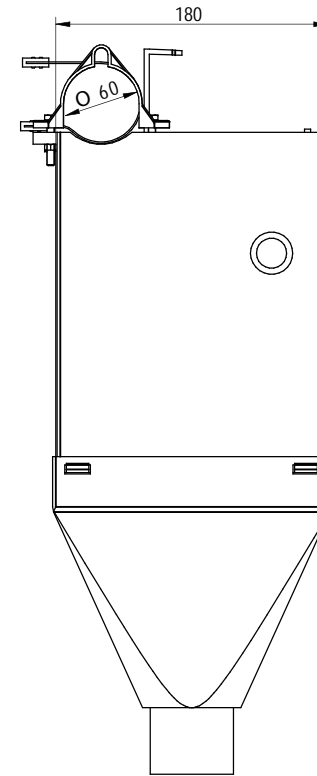

// DOSIFICADOR
Ø 60 Y 70 MM

 **SYMAGA**

| | | | |
|--|---|--|-----|
|  | Dosificador transparente para tubo Ø60 mm Transparent dispenser for tube Ø60 mm Doseur transparent pour tube Ø60 mm | | S/E |
| | COD: G02001010001 | | |

Dosificador transparente de final de línea para tubo Ø60 mm
 Transparent dispenser for end of the line for tube Ø60 mm
 Doseur transparent final de ligne pour tube Ø60 mm

S/E

COD: G02001010002

| | | | |
|--|---|--|-------------------|
|  | Dosificador transparente para tubo Ø70 mm Transparent dispenser for tube Ø70 mm Doseur transparent pour tube Ø70 mm | | |
| | | | S/E |
| | | | COD: G02001020001 |

Dosificador transparente de final de línea para tubo Ø70 mm
 Transparent dispenser for end of the line for tube Ø70 mm
 Doseur transparent final de ligne pour tube Ø70 mm

S/E

COD: G02001020002

www.symaga.com
symaga@symaga.com