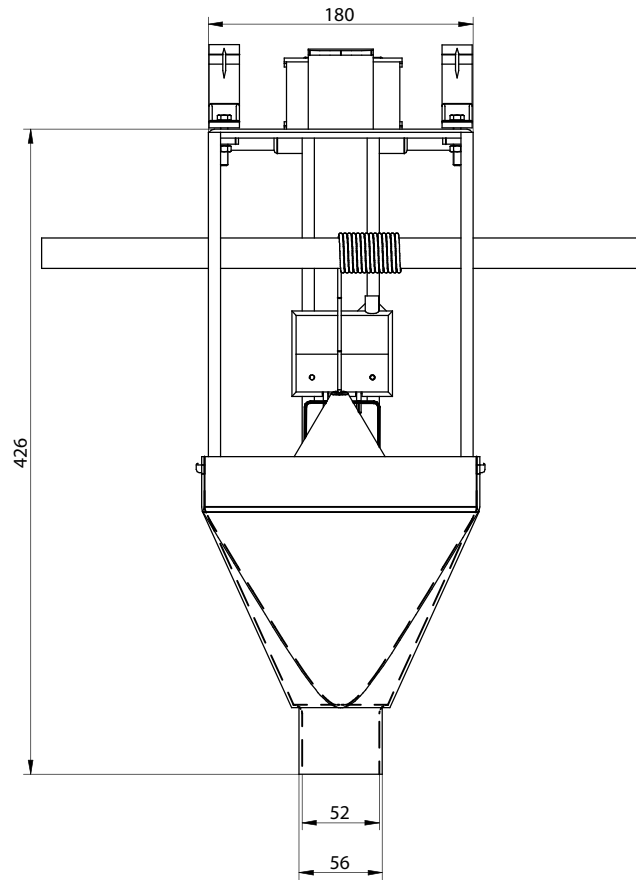

// DOSIFICADOR
Ø 60 Y 70 MM

 **SYMAGA**

| | | | |
|--|---|--|-----|
|  | Dosificador transparente para tubo Ø60 mm Transparent dispenser for tube Ø60 mm Doseur transparent pour tube Ø60 mm | | S/E |
| | COD: G02001010001 | | |

Dosificador transparente de final de línea para tubo Ø60 mm
 Transparent dispenser for end of the line for tube Ø60 mm
 Doseur transparent final de ligne pour tube Ø60 mm

S/E

COD: G02001010002

| | | | |
|--|---|--|-------------------|
|  | Dosificador transparente para tubo Ø70 mm Transparent dispenser for tube Ø70 mm Doseur transparent pour tube Ø70 mm | | |
| | | | S/E |
| | | | COD: G02001020001 |

Dosificador transparente de final de línea para tubo Ø70 mm
 Transparent dispenser for end of the line for tube Ø70 mm
 Doseur transparent final de ligne pour tube Ø70 mm

S/E

COD: G02001020002

www.symaga.com
symaga@symaga.com