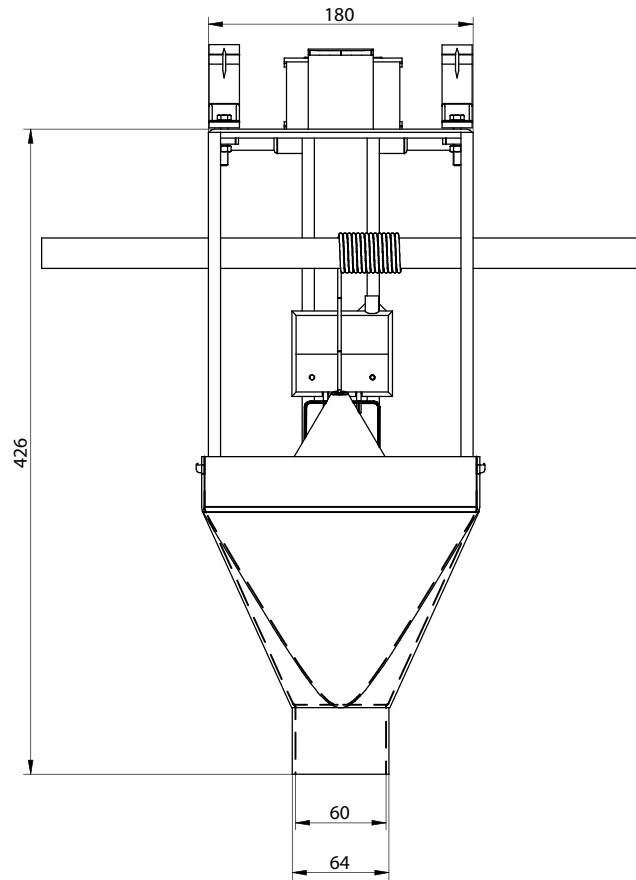

// DOSIFICADOR
Ø 60 Y 70 MM

 **SYMAGA**

| | | | |
|--|---|--|-----|
|  | Dosificador transparente para tubo Ø60 mm Transparent dispenser for tube Ø60 mm Doseur transparent pour tube Ø60 mm | | S/E |
| | COD: G02001010001 | | |

Dosificador transparente de final de línea para tubo Ø60 mm
 Transparent dispenser for end of the line for tube Ø60 mm
 Doseur transparent final de ligne pour tube Ø60 mm

S/E

COD: G02001010002

| | | | |
|--|---|--|-------------------|
|  | Dosificador transparente para tubo Ø70 mm Transparent dispenser for tube Ø70 mm Doseur transparent pour tube Ø70 mm | | |
| | | | S/E |
| | | | COD: G02001020001 |

Dosificador transparente de final de línea para tubo Ø70 mm
 Transparent dispenser for end of the line for tube Ø70 mm
 Doseur transparent final de ligne pour tube Ø70 mm

S/E

COD: G02001020002

www.symaga.com
symaga@symaga.com