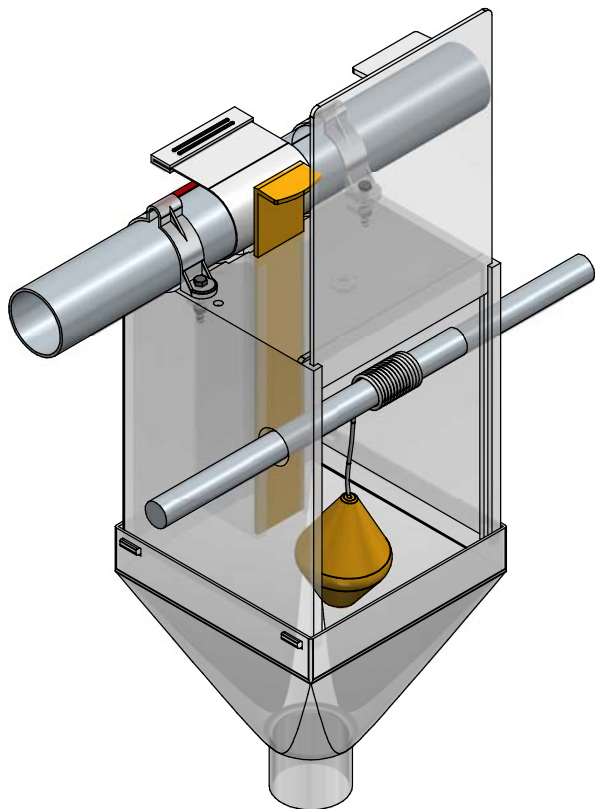

// DOSIFICADOR
Ø 60 Y 70 MM

 **SYMAGA**

| | | | |
|--|---|--|-----|
|  | Dosificador transparente para tubo Ø60 mm Transparent dispenser for tube Ø60 mm Doseur transparent pour tube Ø60 mm | | S/E |
| | COD: G02001010001 | | |

Dosificador transparente de final de línea para tubo Ø60 mm
 Transparent dispenser for end of the line for tube Ø60 mm
 Doseur transparent final de ligne pour tube Ø60 mm

S/E

COD: G02001010002

| | | | |
|--|---|--|-------------------|
|  | Dosificador transparente para tubo Ø70 mm Transparent dispenser for tube Ø70 mm Doseur transparent pour tube Ø70 mm | | |
| | | | S/E |
| | | | COD: G02001020001 |

Dosificador transparente de final de línea para tubo Ø70 mm
 Transparent dispenser for end of the line for tube Ø70 mm
 Doseur transparent final de ligne pour tube Ø70 mm

S/E

COD: G02001020002

www.symaga.com
symaga@symaga.com