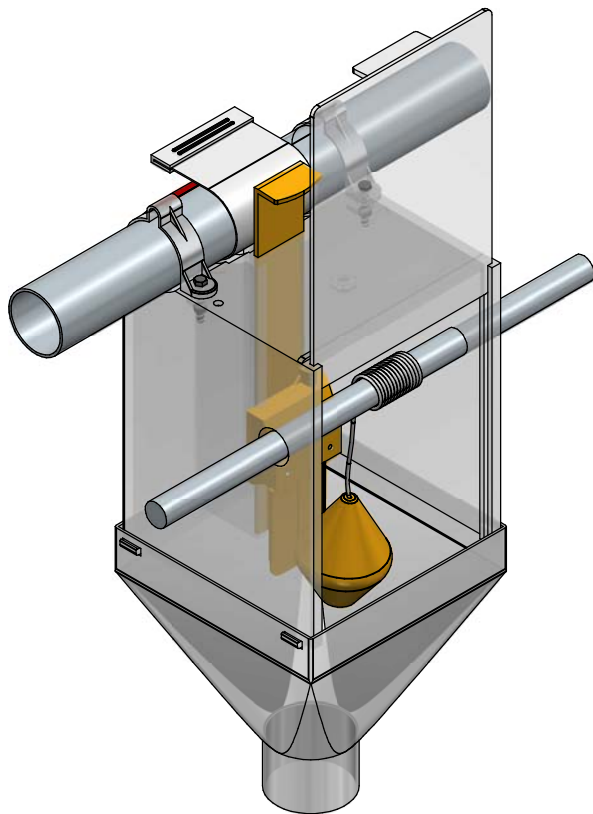

// DOSIFICADOR
Ø 60 Y 70 MM

 **SYMAGA**

| | | | |
|--|---|--|-----|
|  | Dosificador transparente para tubo Ø60 mm Transparent dispenser for tube Ø60 mm Doseur transparent pour tube Ø60 mm | | S/E |
| | COD: G02001010001 | | |

Dosificador transparente de final de línea para tubo Ø60 mm
 Transparent dispenser for end of the line for tube Ø60 mm
 Doseur transparent final de ligne pour tube Ø60 mm

S/E

COD: G02001010002

| | | | |
|--|---|--|-------------------|
|  | Dosificador transparente para tubo Ø70 mm Transparent dispenser for tube Ø70 mm Doseur transparent pour tube Ø70 mm | | |
| | | | S/E |
| | | | COD: G02001020001 |

Dosificador transparente de final de línea para tubo Ø70 mm
 Transparent dispenser for end of the line for tube Ø70 mm
 Doseur transparent final de ligne pour tube Ø70 mm

S/E

COD: G02001020002

www.symaga.com
symaga@symaga.com