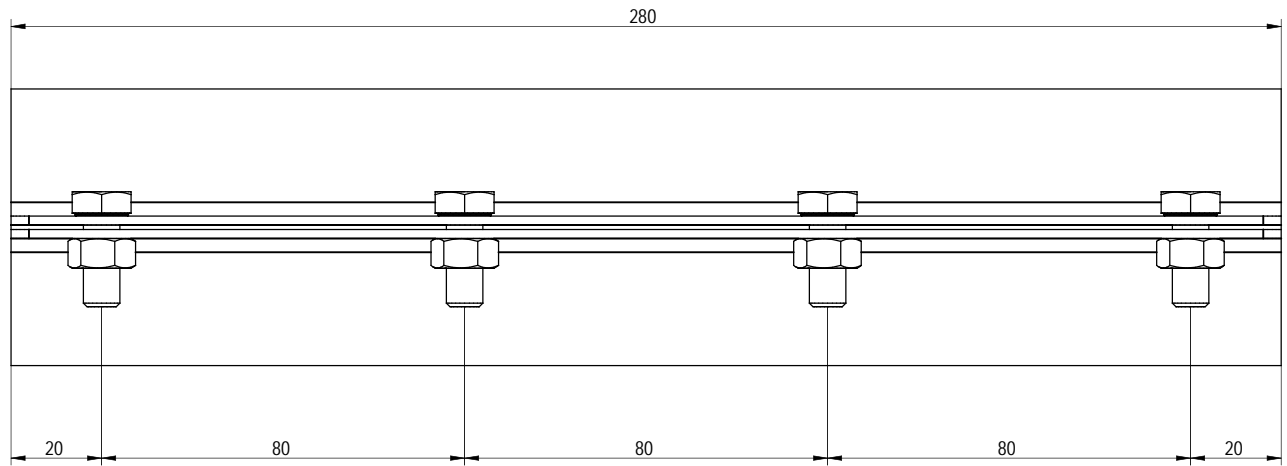

// ENSEMBLE DE LIGNE
CHAINE
TUBE
SERRAGE

 **SYMAGA**

	CADENA DE ARRASTRE Ø45 mm TRANSPORT CHAIN Ø45 mm CHAÎNE D'ENTRAÎNEMENT Ø45 mm		S/E
	COD: 4G5010BAA000		

Symaga se reserva el derecho de modificar el precio o las características técnicas sin previo aviso.

	Abrazadera galvanizada para tubo Ø60 mm L= 300mm Connection shell Ø60 mm L= 300mm Jonction pour tube Ø60 mm L= 300mm		
			S/E
			COD: G02023041001

Metro de tubo galvanizado Ø60 mm e= 1,5mm L= 6m
Linear meter of galvanized tube Ø60 mm WT= 1,5mm L= 6m
Mètre linéaire de tube galvanisé Ø60 mm e= 1,5mm L= 6m