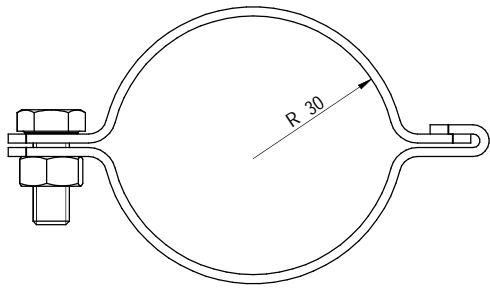

// ENSEMBLE DE LIGNE
CHAINE
TUBE
SERRAGE

 **SYMAGA**

	CADENA DE ARRASTRE Ø45 mm TRANSPORT CHAIN Ø45 mm CHAÎNE D'ENTRAÎNEMENT Ø45 mm		S/E
	COD: 4G5010BAA000		

Symaga se reserva el derecho de modificar el precio o las características técnicas sin previo aviso.

	Abrazadera galvanizada para tubo Ø60 mm L= 300mm Connection shell Ø60 mm L= 300mm Jonction pour tube Ø60 mm L= 300mm		
			S/E
			COD: G02023041001

Metro de tubo galvanizado Ø60 mm e= 1,5mm L= 6m
Linear meter of galvanized tube Ø60 mm WT= 1,5mm L= 6m
Mètre linéaire de tube galvanisé Ø60 mm e= 1,5mm L= 6m