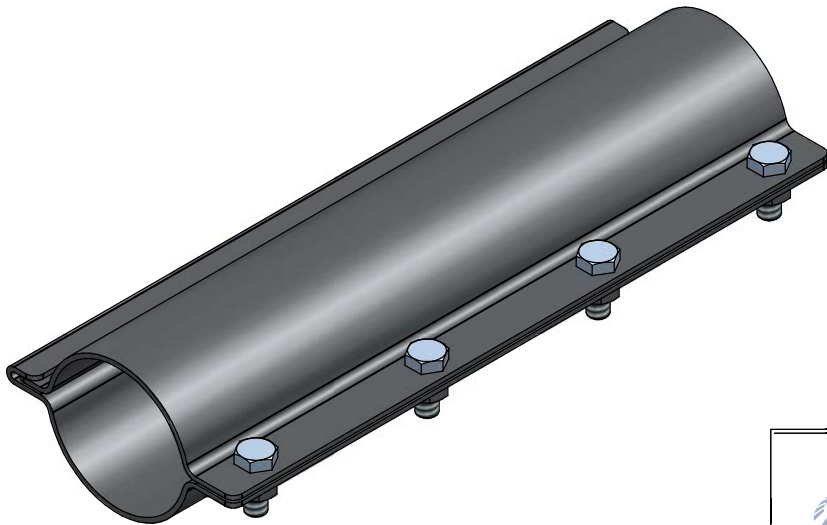

// ENSEMBLE DE LIGNE
CHAINE
TUBE
SERRAGE

 **SYMAGA**

	CADENA DE ARRASTRE Ø45 mm TRANSPORT CHAIN Ø45 mm CHAÎNE D'ENTRAÎNEMENT Ø45 mm		S/E
	COD: 4G5010BAA000		

Symaga se reserva el derecho de modificar el precio o las características técnicas sin previo aviso.

	Abrazadera galvanizada para tubo Ø60 mm L= 300mm Connection shell Ø60 mm L= 300mm Jonction pour tube Ø60 mm L= 300mm		
			S/E
			COD: G02023041001

Metro de tubo galvanizado Ø60 mm e= 1,5mm L= 6m
Linear meter of galvanized tube Ø60 mm WT= 1,5mm L= 6m
Mètre linéaire de tube galvanisé Ø60 mm e= 1,5mm L= 6m