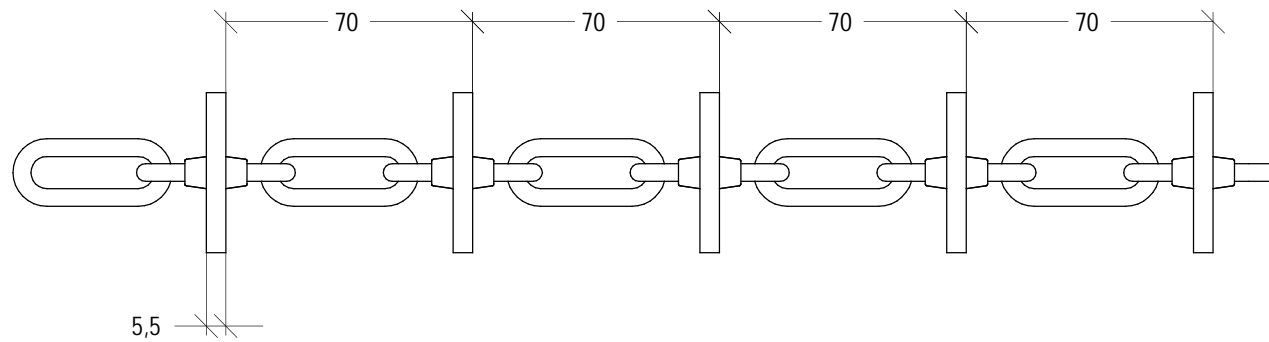

// ENSEMBLE DE LIGNE
CHAINE
TUBE
SERRAGE

 **SYMAGA**

	CADENA DE ARRASTRE Ø45 mm TRANSPORT CHAIN Ø45 mm CHAÎNE D'ENTRAÎNEMENT Ø45 mm		S/E
	COD: 4G5010BAA000		

Symaga se reserva el derecho de modificar el precio o las características técnicas sin previo aviso.

	Abrazadera galvanizada para tubo Ø60 mm L= 300mm Connection shell Ø60 mm L= 300mm Jonction pour tube Ø60 mm L= 300mm		
			S/E
			COD: G02023041001

Metro de tubo galvanizado Ø60 mm e= 1,5mm L= 6m
Linear meter of galvanized tube Ø60 mm WT= 1,5mm L= 6m
Mètre linéaire de tube galvanisé Ø60 mm e= 1,5mm L= 6m