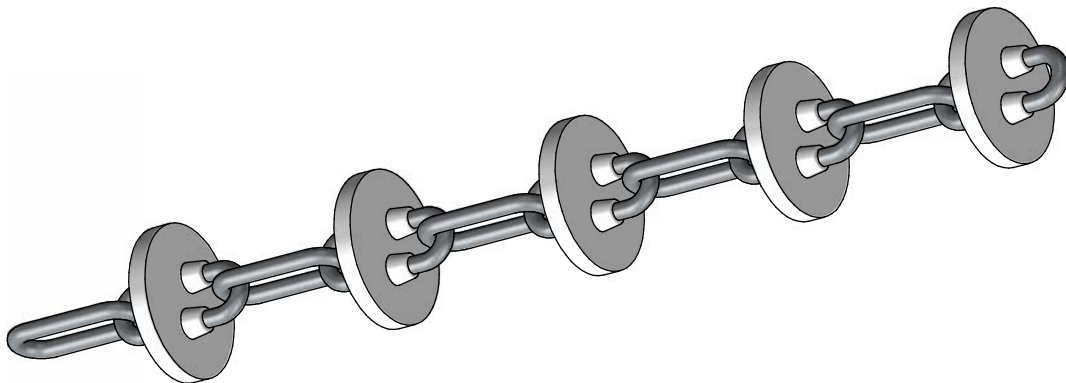

// ENSEMBLE DE LIGNE
CHAINE
TUBE
SERRAGE

 **SYMAGA**

	CADENA DE ARRASTRE Ø45 mm TRANSPORT CHAIN Ø45 mm CHAÎNE D'ENTRAÎNEMENT Ø45 mm		S/E
	COD: 4G5010BAA000		

Symaga se reserva el derecho de modificar el precio o las características técnicas sin previo aviso.

	Abrazadera galvanizada para tubo Ø60 mm L= 300mm Connection shell Ø60 mm L= 300mm Jonction pour tube Ø60 mm L= 300mm		
			S/E
			COD: G02023041001

Metro de tubo galvanizado Ø60 mm e= 1,5mm L= 6m
Linear meter of galvanized tube Ø60 mm WT= 1,5mm L= 6m
Mètre linéaire de tube galvanisé Ø60 mm e= 1,5mm L= 6m