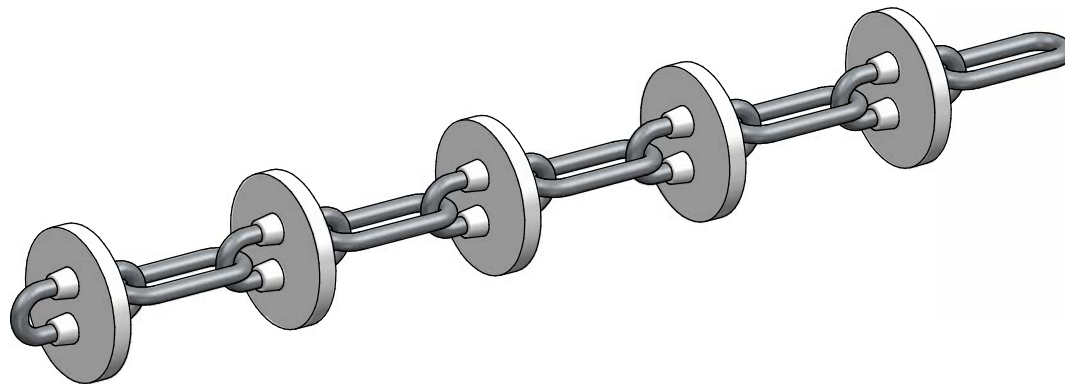

// ENSEMBLE DE LIGNE
CHAINE
TUBE
SERRAGE

 **SYMAGA**

	CADENA DE ARRASTRE Ø45 mm TRANSPORT CHAIN Ø45 mm CHAÎNE D'ENTRAÎNEMENT Ø45 mm		S/E
	COD: 4G5010BAA000		

Symaga se reserva el derecho de modificar el precio o las características técnicas sin previo aviso.

	Abrazadera galvanizada para tubo Ø60 mm L= 300mm Connection shell Ø60 mm L= 300mm Jonction pour tube Ø60 mm L= 300mm		
			S/E
			COD: G02023041001

Metro de tubo galvanizado Ø60 mm e= 1,5mm L= 6m
Linear meter of galvanized tube Ø60 mm WT= 1,5mm L= 6m
Mètre linéaire de tube galvanisé Ø60 mm e= 1,5mm L= 6m