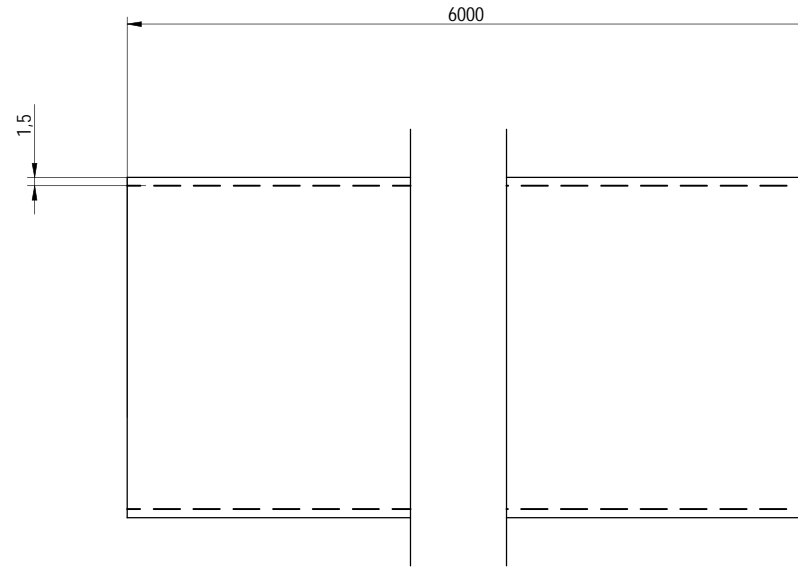

// ENSEMBLE DE LIGNE
CHAINE
TUBE
SERRAGE

 **SYMAGA**

	CADENA DE ARRASTRE Ø45 mm TRANSPORT CHAIN Ø45 mm CHAÎNE D'ENTRAÎNEMENT Ø45 mm		S/E
	COD: 4G5010BAA000		

Symaga se reserva el derecho de modificar el precio o las características técnicas sin previo aviso.

	Abrazadera galvanizada para tubo Ø60 mm L= 300mm Connection shell Ø60 mm L= 300mm Jonction pour tube Ø60 mm L= 300mm		
			S/E
			COD: G02023041001

Metro de tubo galvanizado Ø60 mm e= 1,5mm L= 6m
Linear meter of galvanized tube Ø60 mm WT= 1,5mm L= 6m
Mètre linéaire de tube galvanisé Ø60 mm e= 1,5mm L= 6m