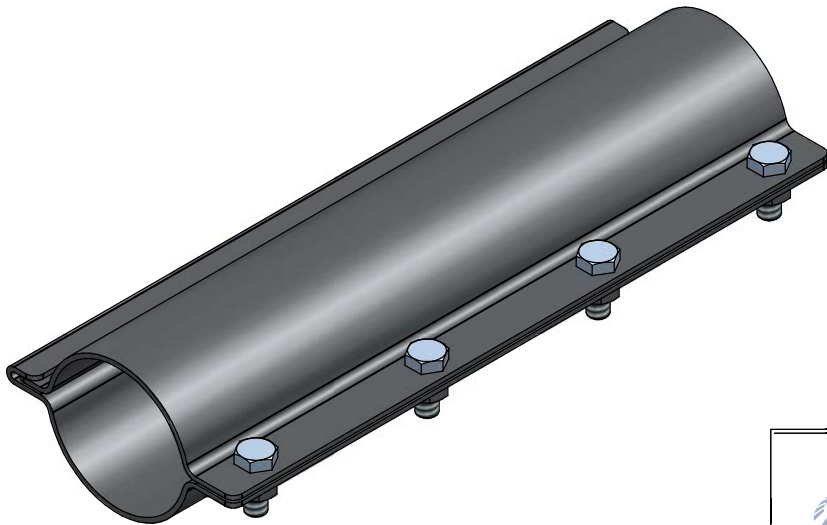

LINE SET
CHAIN
TUBE
CLAMP

	CADENA DE ARRASTRE Ø45 mm TRANSPORT CHAIN Ø45 mm CHAÎNE D'ENTRAÎNEMENT Ø45 mm		S/E
	COD: 4G5010BAA000		

Symaga se reserva el derecho de modificar el precio o las características técnicas sin previo aviso.

	Abrazadera galvanizada para tubo Ø60 mm L= 300mm Connection shell Ø60 mm L= 300mm Jonction pour tube Ø60 mm L= 300mm		
			S/E
			COD: G02023041001

Metro de tubo galvanizado Ø60 mm e= 1,5mm L= 6m
Linear meter of galvanized tube Ø60 mm WT= 1,5mm L= 6m
Mètre linéaire de tube galvanisé Ø60 mm e= 1,5mm L= 6m