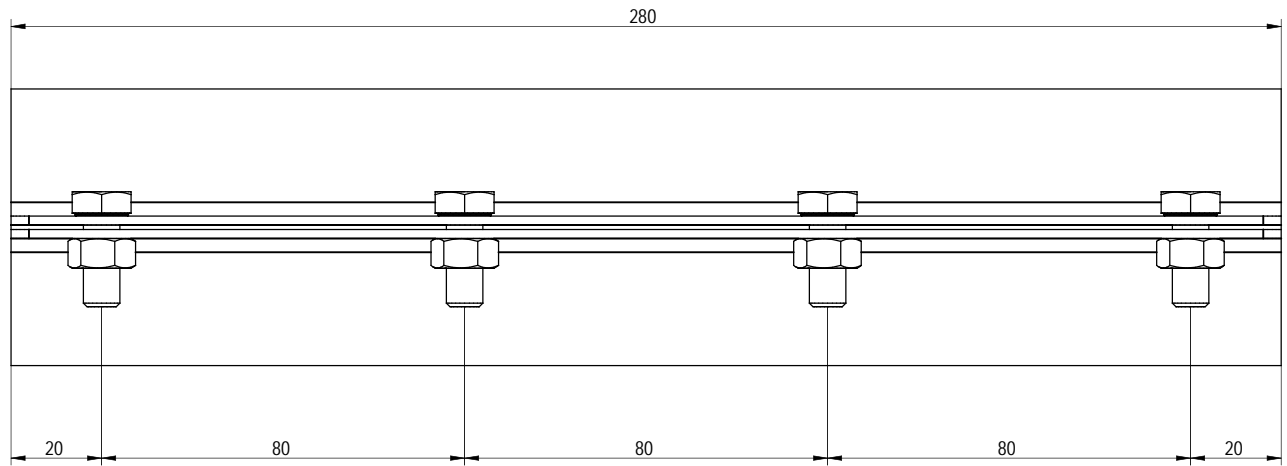

LINE SET
CHAIN
TUBE
CLAMP

	CADENA DE ARRASTRE Ø45 mm TRANSPORT CHAIN Ø45 mm CHAÎNE D'ENTRAÎNEMENT Ø45 mm		S/E
	COD: 4G5010BAA000		

Symaga se reserva el derecho de modificar el precio o las características técnicas sin previo aviso.

	Abrazadera galvanizada para tubo Ø60 mm L= 300mm Connection shell Ø60 mm L= 300mm Jonction pour tube Ø60 mm L= 300mm		
			S/E
			COD: G02023041001

Metro de tubo galvanizado Ø60 mm e= 1,5mm L= 6m
Linear meter of galvanized tube Ø60 mm WT= 1,5mm L= 6m
Mètre linéaire de tube galvanisé Ø60 mm e= 1,5mm L= 6m