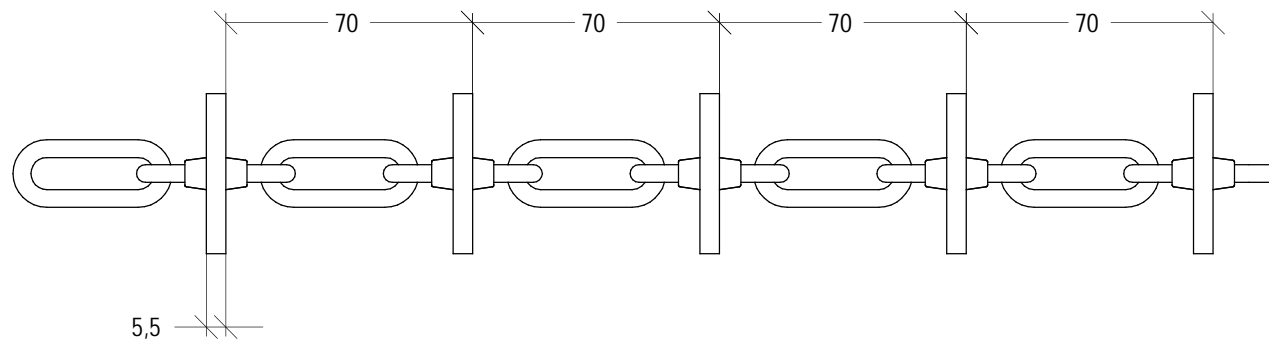

LINE SET
CHAIN
TUBE
CLAMP

	CADENA DE ARRASTRE Ø45 mm TRANSPORT CHAIN Ø45 mm CHAÎNE D'ENTRAÎNEMENT Ø45 mm		S/E
	COD: 4G5010BAA000		

Symaga se reserva el derecho de modificar el precio o las características técnicas sin previo aviso.

	Abrazadera galvanizada para tubo Ø60 mm L= 300mm Connection shell Ø60 mm L= 300mm Jonction pour tube Ø60 mm L= 300mm		
			S/E
			COD: G02023041001

Metro de tubo galvanizado Ø60 mm e= 1,5mm L= 6m
Linear meter of galvanized tube Ø60 mm WT= 1,5mm L= 6m
Mètre linéaire de tube galvanisé Ø60 mm e= 1,5mm L= 6m