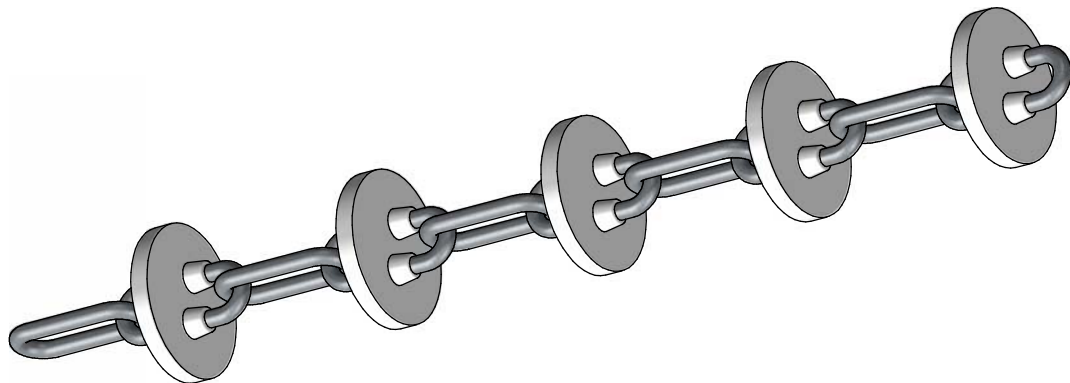

LINE SET
CHAIN
TUBE
CLAMP

	CADENA DE ARRASTRE Ø45 mm TRANSPORT CHAIN Ø45 mm CHAÎNE D'ENTRAÎNEMENT Ø45 mm		S/E
	COD: 4G5010BAA000		

Symaga se reserva el derecho de modificar el precio o las características técnicas sin previo aviso.

	Abrazadera galvanizada para tubo Ø60 mm L= 300mm Connection shell Ø60 mm L= 300mm Jonction pour tube Ø60 mm L= 300mm		
			S/E
			COD: G02023041001

Metro de tubo galvanizado Ø60 mm e= 1,5mm L= 6m
Linear meter of galvanized tube Ø60 mm WT= 1,5mm L= 6m
Mètre linéaire de tube galvanisé Ø60 mm e= 1,5mm L= 6m