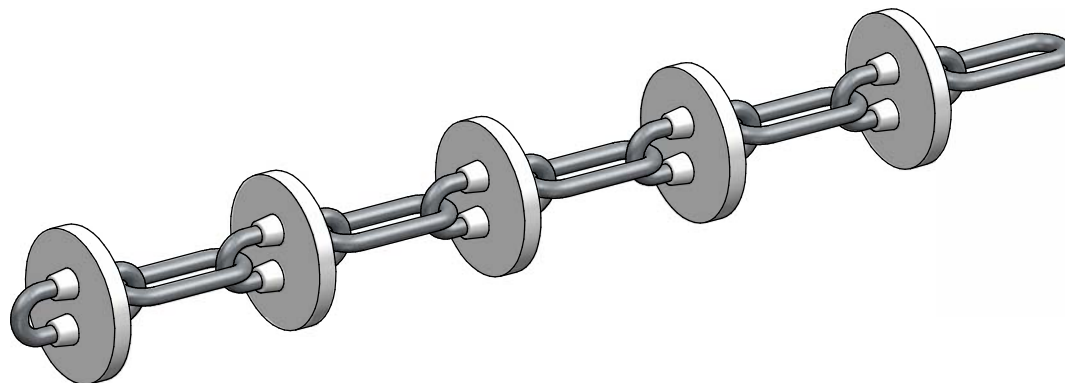

LINE SET
CHAIN
TUBE
CLAMP

	CADENA DE ARRASTRE Ø45 mm TRANSPORT CHAIN Ø45 mm CHAÎNE D'ENTRAÎNEMENT Ø45 mm		S/E
	COD: 4G5010BAA000		

Symaga se reserva el derecho de modificar el precio o las características técnicas sin previo aviso.

	Abrazadera galvanizada para tubo Ø60 mm L= 300mm Connection shell Ø60 mm L= 300mm Jonction pour tube Ø60 mm L= 300mm		
			S/E
			COD: G02023041001

Metro de tubo galvanizado Ø60 mm e= 1,5mm L= 6m
Linear meter of galvanized tube Ø60 mm WT= 1,5mm L= 6m
Mètre linéaire de tube galvanisé Ø60 mm e= 1,5mm L= 6m