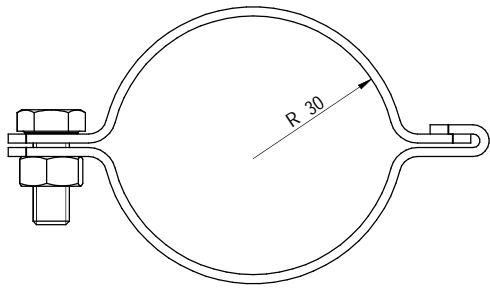

LINE SET
CHAIN
TUBE
CLAMP

	CADENA DE ARRASTRE Ø45 mm TRANSPORT CHAIN Ø45 mm CHAÎNE D'ENTRAÎNEMENT Ø45 mm		S/E
	COD: 4G5010BAA000		

Symaga se reserva el derecho de modificar el precio o las características técnicas sin previo aviso.

	Abrazadera galvanizada para tubo Ø60 mm L= 300mm Connection shell Ø60 mm L= 300mm Jonction pour tube Ø60 mm L= 300mm		
			S/E
			COD: G02023041001

Metro de tubo galvanizado Ø60 mm e= 1,5mm L= 6m
Linear meter of galvanized tube Ø60 mm WT= 1,5mm L= 6m
Mètre linéaire de tube galvanisé Ø60 mm e= 1,5mm L= 6m