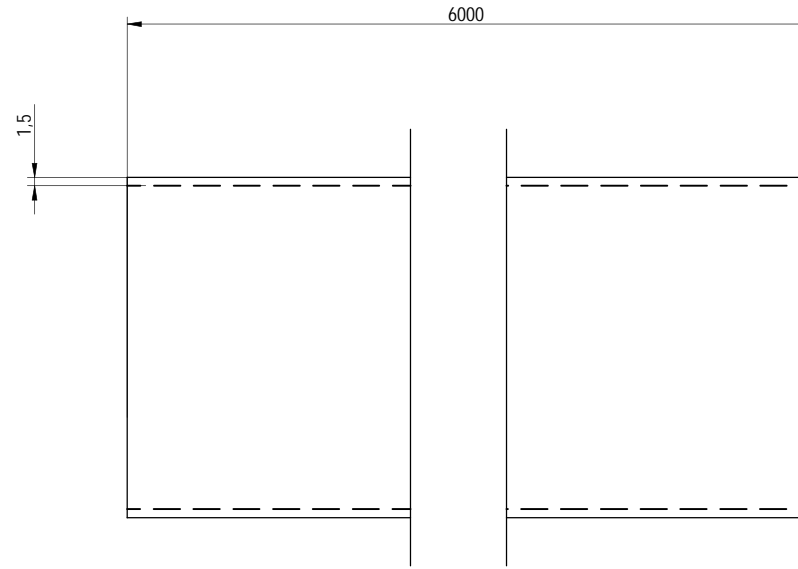

LINE SET
CHAIN
TUBE
CLAMP

	CADENA DE ARRASTRE Ø45 mm TRANSPORT CHAIN Ø45 mm CHAÎNE D'ENTRAÎNEMENT Ø45 mm		S/E
	COD: 4G5010BAA000		

Symaga se reserva el derecho de modificar el precio o las características técnicas sin previo aviso.

	Abrazadera galvanizada para tubo Ø60 mm L= 300mm Connection shell Ø60 mm L= 300mm Jonction pour tube Ø60 mm L= 300mm		
			S/E
			COD: G02023041001

Metro de tubo galvanizado Ø60 mm e= 1,5mm L= 6m
Linear meter of galvanized tube Ø60 mm WT= 1,5mm L= 6m
Mètre linéaire de tube galvanisé Ø60 mm e= 1,5mm L= 6m