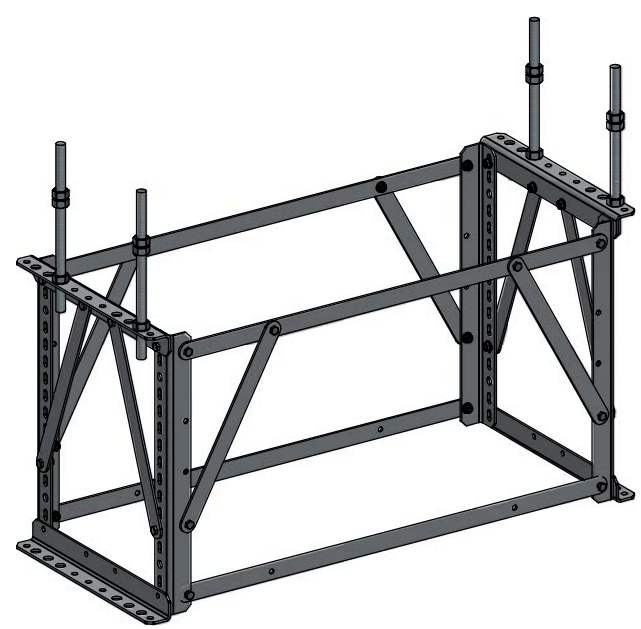

// UNITÉ D'ENTRAÎNEMENT ET SUPPORTS

	Unidad motriz para cadena de arrastre Stainless steel driving unit for chain system Unité d'entraînement pour chaîne d'entraînement		
			S/E
			COD: G02021010001

	Soporte para unidad motriz sobre suelo Floor support for driving unit Support pour unité d'entraînement sur sol		
			S/E
			COD: G02021030001