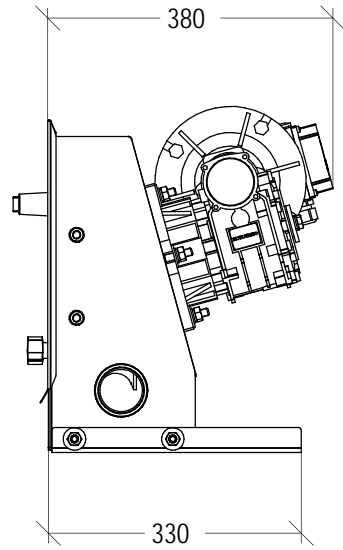

// UNITÉ D'ENTRAÎNEMENT ET SUPPORTS

	Unidad motriz para cadena de arrastre Stainless steel driving unit for chain system Unité d'entraînement pour chaîne d'entraînement		
			S/E
			COD: G02021010001

	Soporte para unidad motriz sobre suelo Floor support for driving unit Support pour unité d'entraînement sur sol		
			S/E
			COD: G02021030001