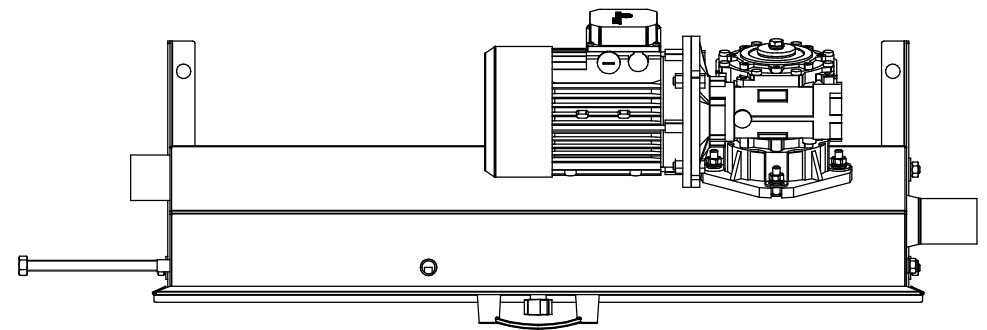

// UNITÉ D'ENTRAÎNEMENT ET SUPPORTS

	Unidad motriz para cadena de arrastre Stainless steel driving unit for chain system Unité d'entraînement pour chaîne d'entraînement		
			S/E
			COD: G02021010001

	Soporte para unidad motriz sobre suelo Floor support for driving unit Support pour unité d'entraînement sur sol		
			S/E
			COD: G02021030001