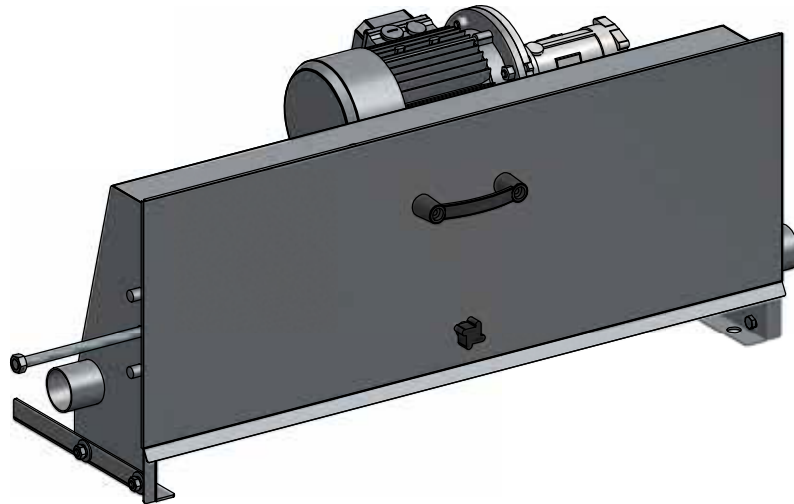

// UNITÉ D'ENTRAÎNEMENT ET SUPPORTS

	Unidad motriz para cadena de arrastre Stainless steel driving unit for chain system Unité d'entraînement pour chaîne d'entraînement		
			S/E
			COD: G02021010001

	Soporte para unidad motriz sobre suelo Floor support for driving unit Support pour unité d'entraînement sur sol		
			S/E
			COD: G02021030001