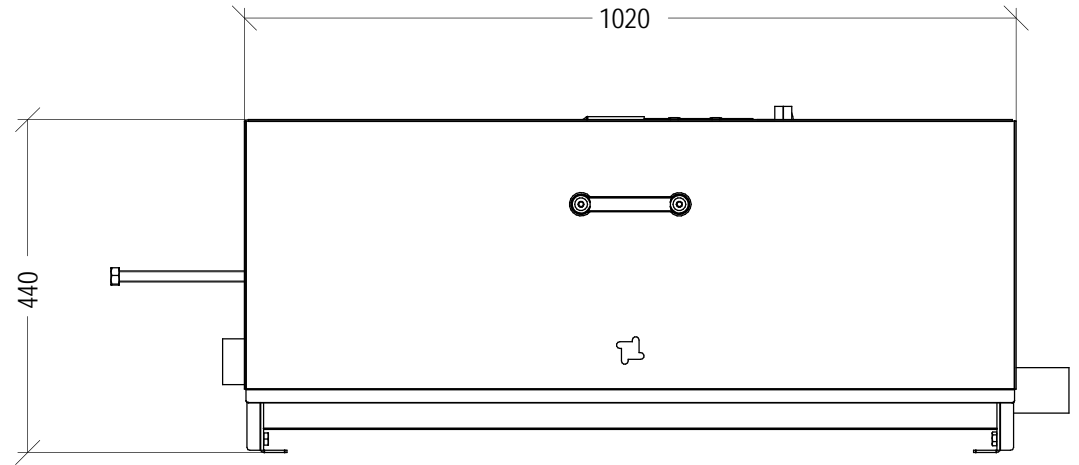

// UNITÉ D'ENTRAÎNEMENT ET SUPPORTS

	Unidad motriz para cadena de arrastre Stainless steel driving unit for chain system Unité d'entraînement pour chaîne d'entraînement		
			S/E
			COD: G02021010001

	Soporte para unidad motriz sobre suelo Floor support for driving unit Support pour unité d'entraînement sur sol		
			S/E
			COD: G02021030001