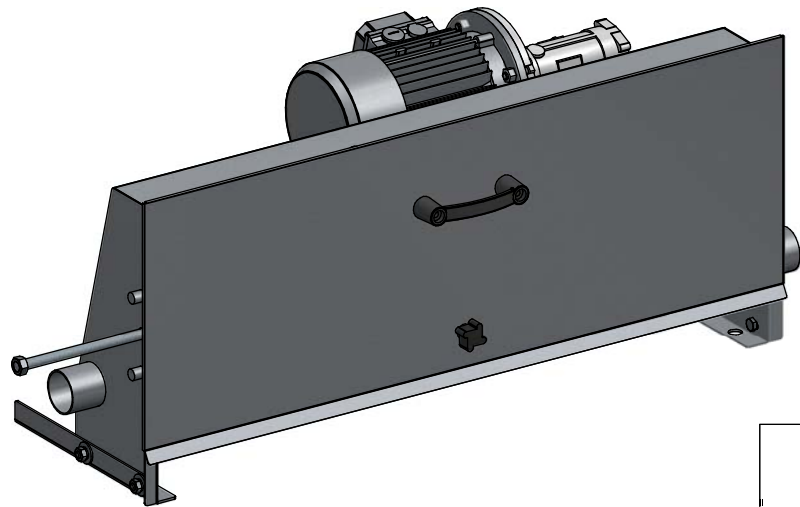

// UNITÉ D'ENTRAÎNEMENT ET SUPPORTS

	Unidad motriz para cadena de arrastre Stainless steel driving unit for chain system Unité d'entraînement pour chaîne d'entraînement		
			S/E
			COD: G02021010001

	Soporte para unidad motriz sobre suelo Floor support for driving unit Support pour unité d'entraînement sur sol		
			S/E
			COD: G02021030001