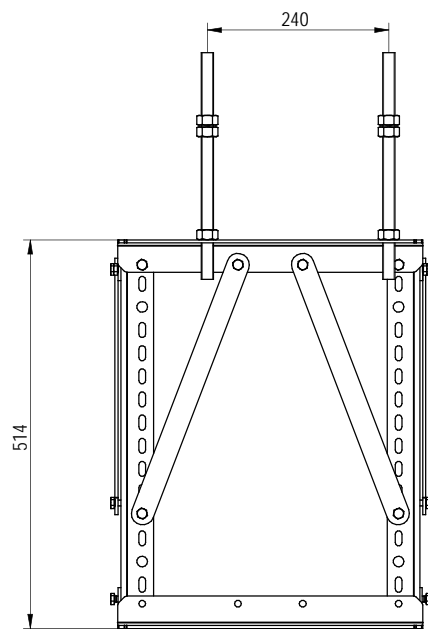

// UNITÉ D'ENTRAÎNEMENT ET SUPPORTS

	Unidad motriz para cadena de arrastre Stainless steel driving unit for chain system Unité d'entraînement pour chaîne d'entraînement		
			S/E
			COD: G02021010001

	Soporte para unidad motriz sobre suelo Floor support for driving unit Support pour unité d'entraînement sur sol		
			S/E
			COD: G02021030001