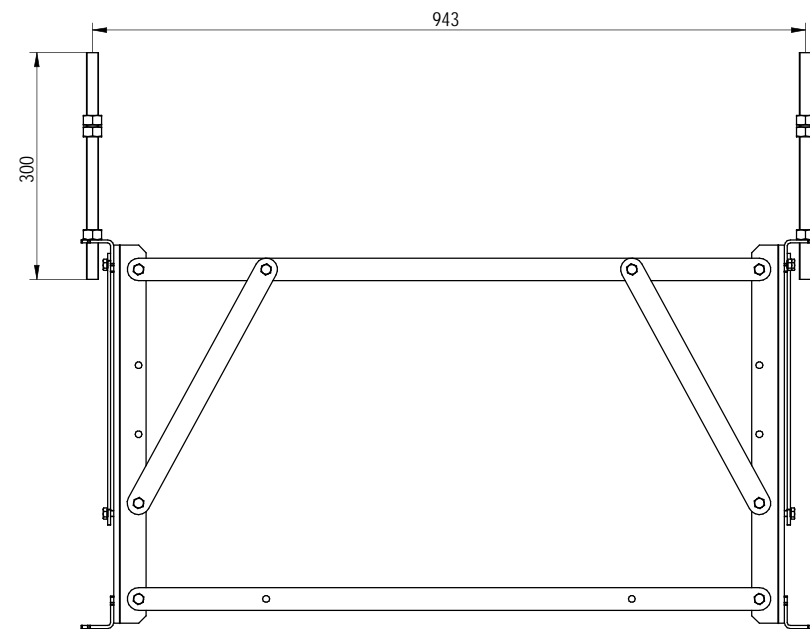

// UNITÉ D'ENTRAÎNEMENT ET SUPPORTS

	Unidad motriz para cadena de arrastre Stainless steel driving unit for chain system Unité d'entraînement pour chaîne d'entraînement		
			S/E
			COD: G02021010001

	Soporte para unidad motriz sobre suelo Floor support for driving unit Support pour unité d'entraînement sur sol		
			S/E
			COD: G02021030001