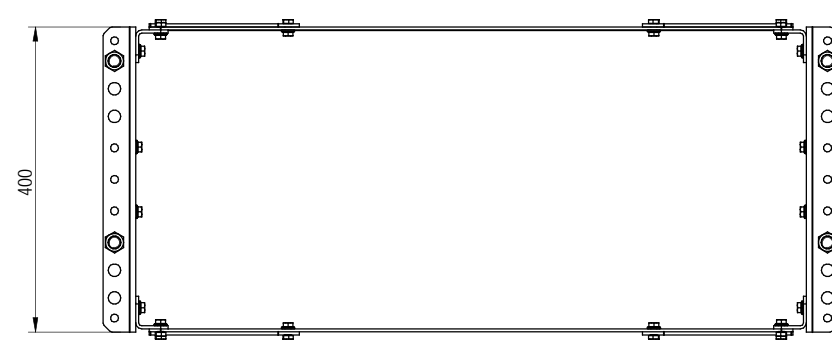

// UNITÉ D'ENTRAÎNEMENT ET SUPPORTS

	Unidad motriz para cadena de arrastre Stainless steel driving unit for chain system Unité d'entraînement pour chaîne d'entraînement		
			S/E
			COD: G02021010001

	Soporte para unidad motriz sobre suelo Floor support for driving unit Support pour unité d'entraînement sur sol		
			S/E
			COD: G02021030001