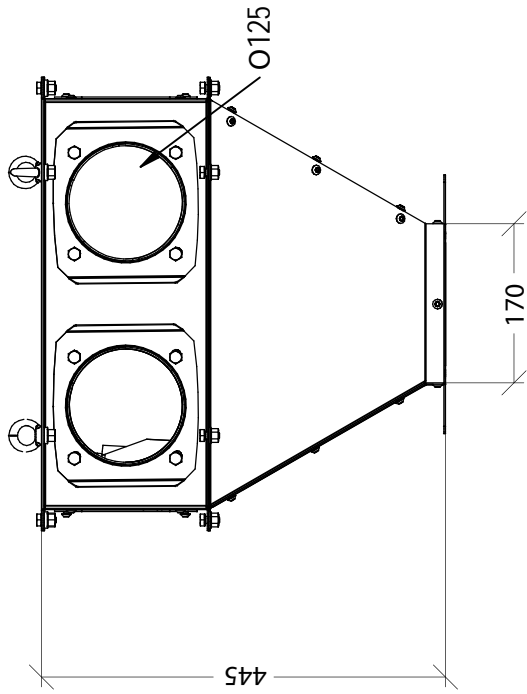

CAPACIDAD: 50L  
CAPACITY: 50L  
CAPACITÉ: 50L

Tolva modular galvanizada intermedia Ø125  
Galvanized modular intermediate hopper Ø125  
Trémie modulaire galvanisée intermédiaire Ø125

S/E

COD: G02012062001