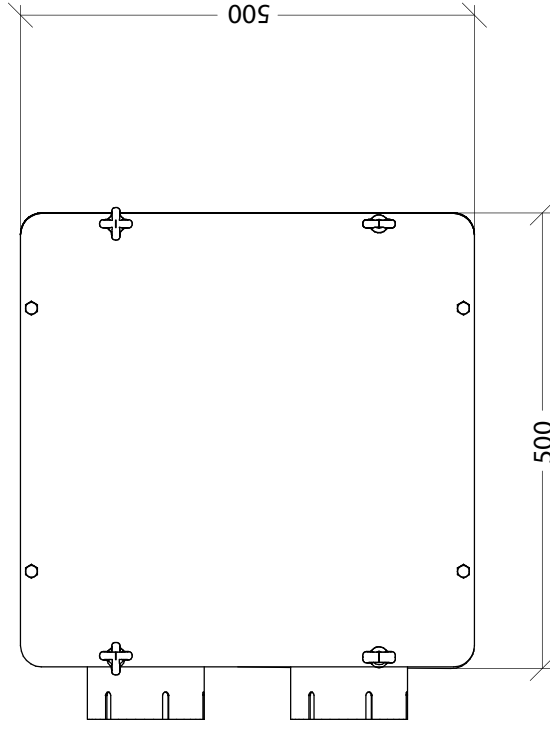

CAPACIDAD: 50L  
CAPACITY: 50L  
CAPACITÉ: 50L

Tolva modular galvanizada intermedia Ø125  
Galvanized modular intermediate hopper Ø125  
Trémie modulaire galvanisée intermédiaire Ø125

S/E

COD: G02012062001