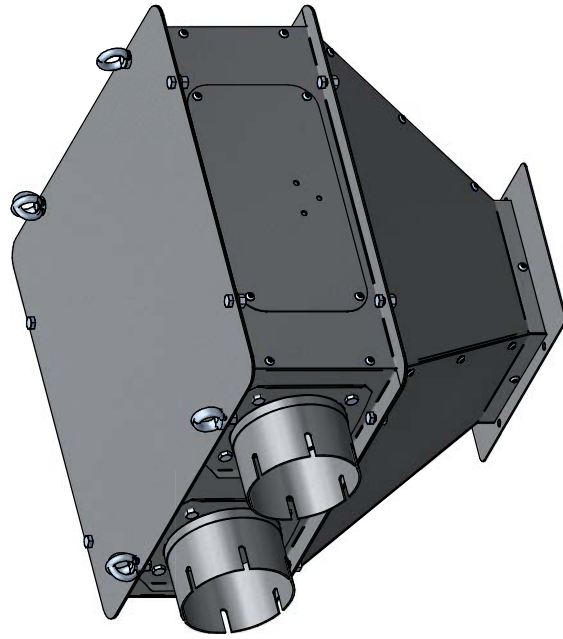

CAPACIDAD: 50L  
CAPACITY: 50L  
CAPACITÉ: 50L

Tolva modular galvanizada intermedia Ø125  
Galvanized modular intermediate hopper Ø125  
Trémie modulaire galvanisée intermédiaire Ø125

S/E

COD: G02012062001