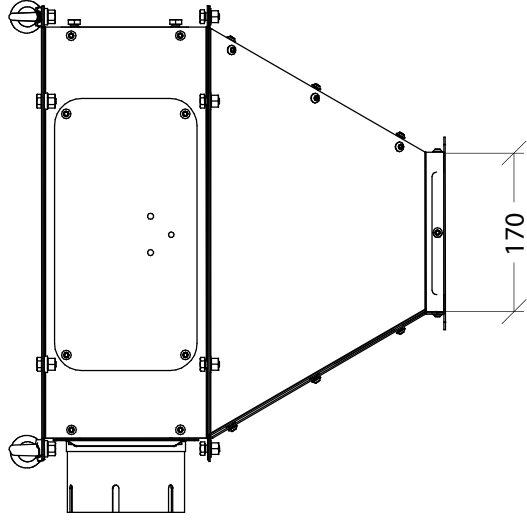

CAPACIDAD: 50L  
CAPACITY: 50L  
CAPACITÉ: 50L

Tolva modular galvanizada intermedia Ø125  
Galvanized modular intermediate hopper Ø125  
Trémie modulaire galvanisée intermédiaire Ø125

S/E

COD: G02012062001