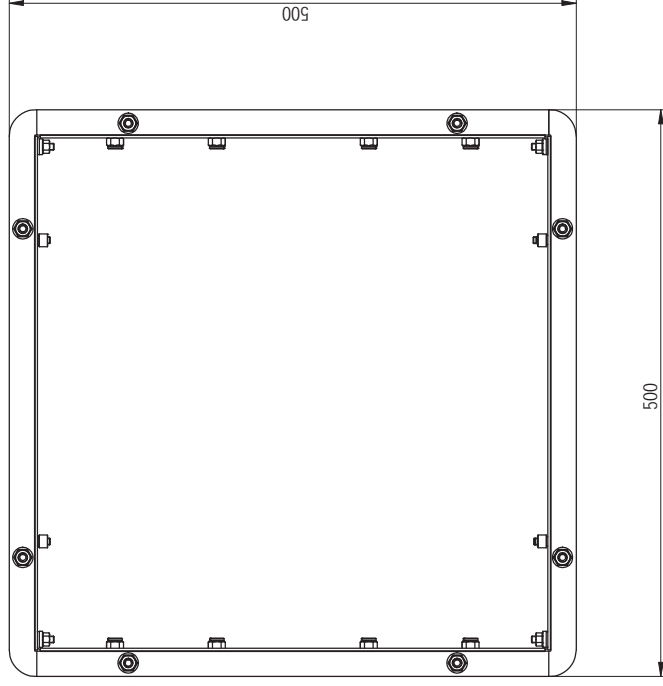

INCREMENTO DE CAPACIDAD: 36L
CAPACITY INCREASE: 36L
AUGMENTATION DE CAPACITÉ: 36L

Suplemento galvanizado tolva modular Ø55, 75, 90mm
Galvanized hopper extension for modular initial hopper Ø55,75, 90mm
Supplément modulairre Ø55, 75 et 90 galvanisé