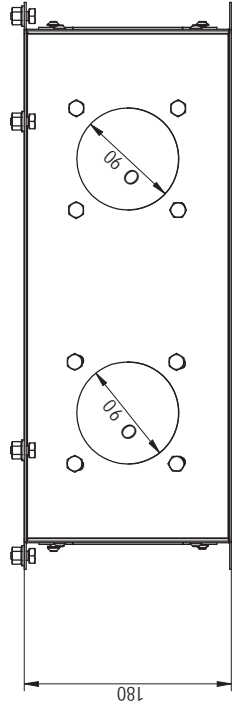

INCREMENTO DE CAPACIDAD: 36L
CAPACITY INCREASE: 36L
AUGMENTATION DE CAPACITÉ: 36L

Suplemento galvanizado tolva modular Ø55, 75, 90mm
Galvanized hopper extension for modular initial hopper Ø55,75, 90mm
Supplément modulairre Ø55, 75 et 90 galvanisé