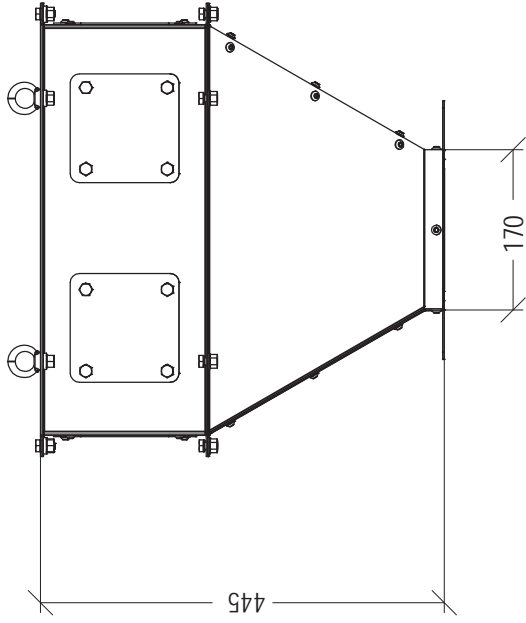

CAPACIDAD: 50L
CAPACITY: 50L
CAPACITÉ: 50L

Tolva modular galvanizada de inicio Ø125
Galvanized modular initial hopper Ø125
Trémie modulaire galvanisée début ligne Ø125

S/E

COD: G02012061001