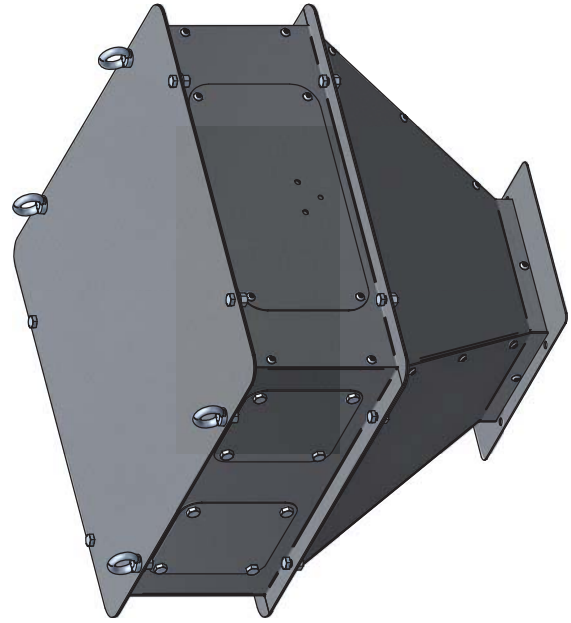

CAPACIDAD: 50L
CAPACITY: 50L
CAPACITÉ: 50L

Tolva modular galvanizada de inicio Ø125
Galvanized modular initial hopper Ø125
Trémie modulaire galvanisée début ligne Ø125

S/E

COD: G02012061001