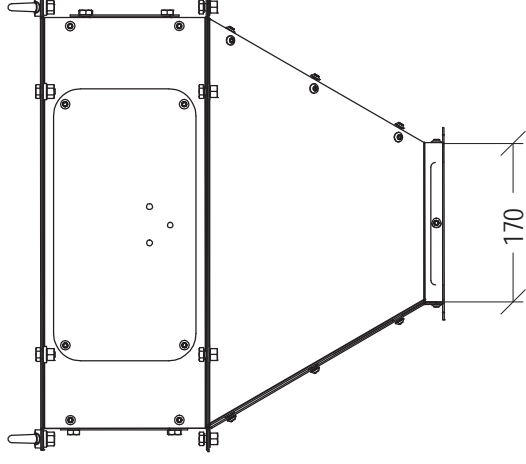

CAPACIDAD: 50L
CAPACITY: 50L
CAPACITÉ: 50L

Tolva modular galvanizada de inicio Ø125
Galvanized modular initial hopper Ø125
Trémie modulaire galvanisée début ligne Ø125

S/E

COD: G02012061001