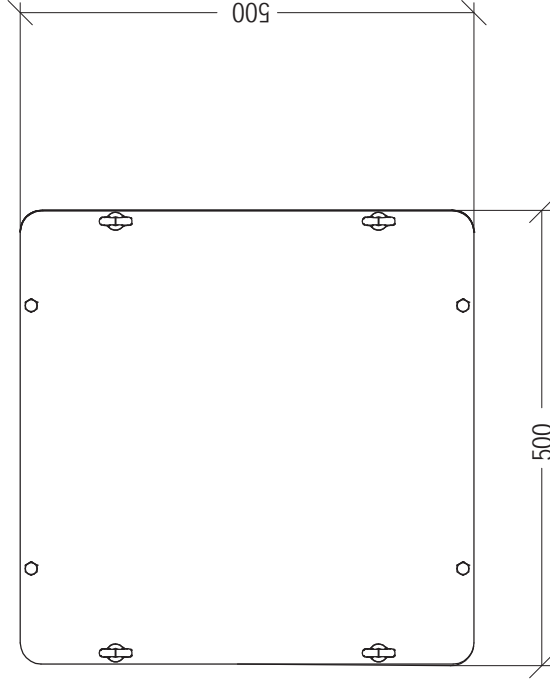

CAPACIDAD: 50L
CAPACITY: 50L
CAPACITÉ: 50L

Tolva modular galvanizada de inicio Ø125
Galvanized modular initial hopper Ø125
Trémie modulaire galvanisée début ligne Ø125

S/E

COD: G02012061001