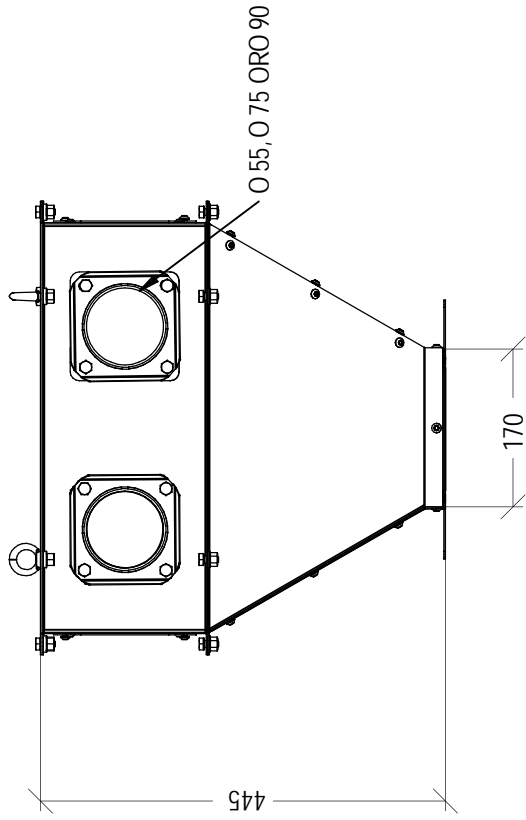

CAPACIDAD: 50L
CAPACITY: 50L
CAPACITÉ: 50L

Tolva modular galvanizada intermedia Ø55, 75 y 90
Galvanized modular intermediate hopper Ø55, 75 y 90
Trémie modulaire galvanisée intermédiaire Ø55, 75 et 90

S/E