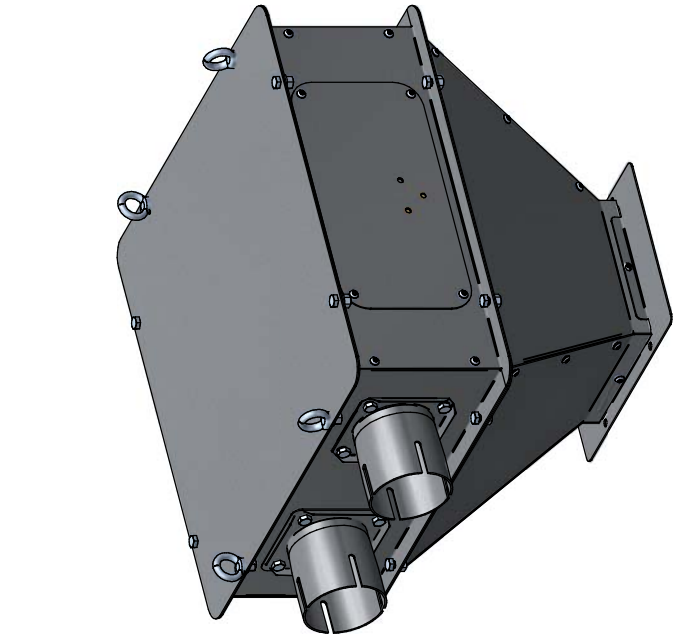

CAPACIDAD: 50L
CAPACITY: 50L
CAPACITÉ: 50L

Tolva modular galvanizada intermedia Ø55, 75 y 90
Galvanized modular intermediate hopper Ø55, 75 y 90
Trémie modulaire galvanisée intermédiaire Ø55, 75 et 90

S/E