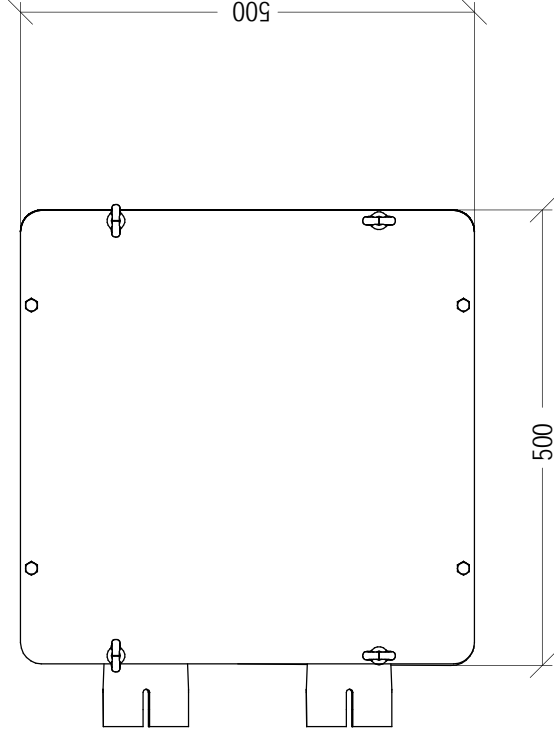

CAPACIDAD: 50L
CAPACITY: 50L
CAPACITÉ: 50L

Tolva modular galvanizada intermedia Ø55, 75 y 90
Galvanized modular intermediate hopper Ø55, 75 y 90
Trémie modulaire galvanisée intermédiaire Ø55, 75 et 90

S/E