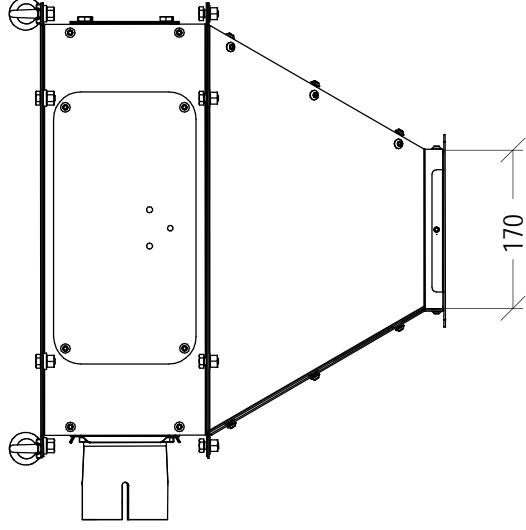

CAPACIDAD: 50L
CAPACITY: 50L
CAPACITÉ: 50L

Tolva modular galvanizada intermedia Ø55, 75 y 90
Galvanized modular intermediate hopper Ø55, 75 y 90
Trémie modulaire galvanisée intermédiaire Ø55, 75 et 90

S/E