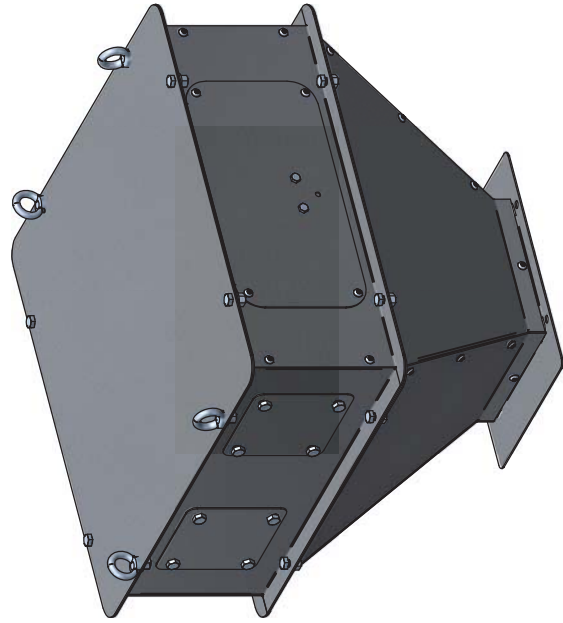

CAPACIDAD: 50L
CAPACITY: 50L
CAPACITÉ: 50L

Tolva modular galvanizada de inicio Ø55, 75 y 90
Galvanized modular initial hopper Ø55, 75 y 90
Trémie modulaire galvanisée début ligne Ø55, 75 et 90

S/E

COD: G02012051001