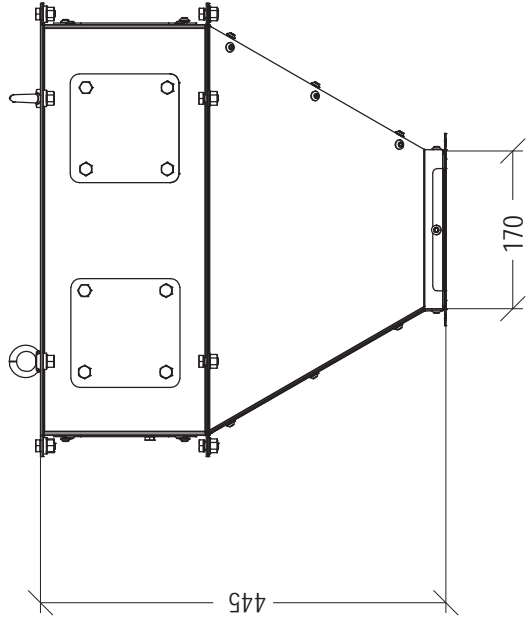

CAPACIDAD: 50L
CAPACITY: 50L
CAPACITÉ: 50L

Tolva modular galvanizada de inicio Ø55, 75 y 90
Galvanized modular initial hopper Ø55, 75 y 90
Trémie modulaire galvanisée début ligne Ø55, 75 et 90

S/E

COD: G02012051001