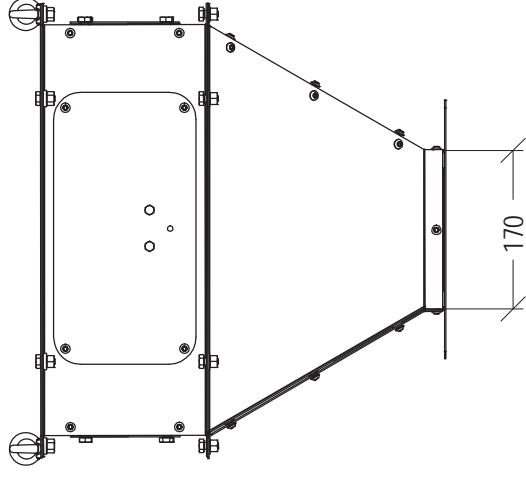

CAPACIDAD: 50L
CAPACITY: 50L
CAPACITÉ: 50L

Tolva modular galvanizada de inicio Ø55, 75 y 90
Galvanized modular initial hopper Ø55, 75 y 90
Trémie modulaire galvanisée début ligne Ø55, 75 et 90

S/E

COD: G02012051001