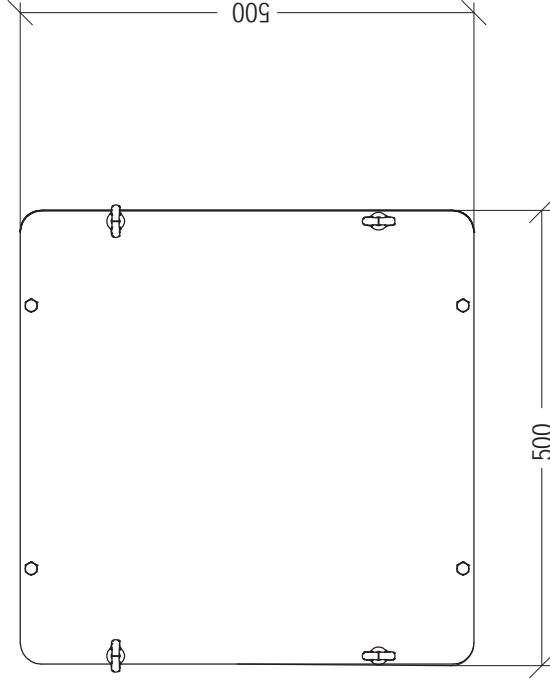

CAPACIDAD: 50L
CAPACITY: 50L
CAPACITÉ: 50L

Tolva modular galvanizada de inicio Ø55, 75 y 90
Galvanized modular initial hopper Ø55, 75 y 90
Trémie modulaire galvanisée début ligne Ø55, 75 et 90

S/E

COD: G02012051001