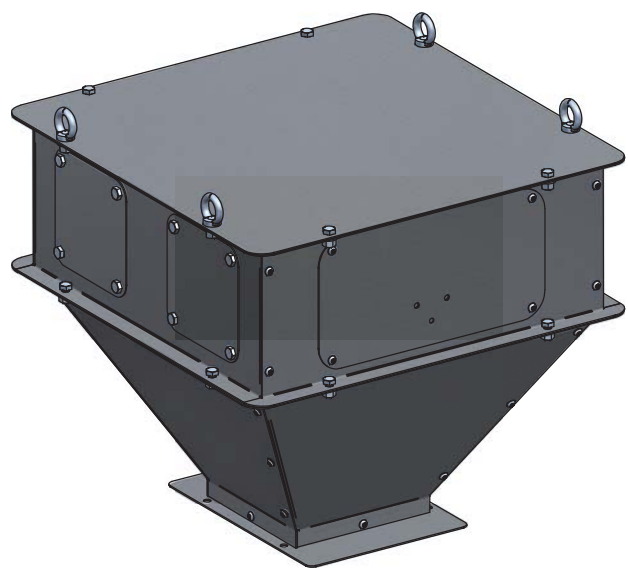

// HOPPER STARTER & INTERMEDIATE

Ø 55, 75, 90 & 125 mm
Modulars
With lid

CAPACIDAD: 50L
 CAPACITY: 50L
 CAPACITÉ: 50L

	Tolva modular galvanizada de inicio Ø55, 75 y 90 Galvanized modular initial hopper Ø55,75 y 90 Trémie modulaire galvanisée début ligne Ø55, 75 et 90		S/E
	COD: G02012051001		

CAPACIDAD: 50L
 CAPACITY: 50L
 CAPACITÉ: 50L

	Tolva modular galvanizada intermedia Ø55, 75 y 90 Galvanized modular intermediate hopper Ø55,75 y 90 Trémie modulaire galvanisée intermédiaire Ø55, 75 et 90		
			S/E
			COD: G02012052001

CAPACIDAD: 50L
 CAPACITY: 50L
 CAPACITÉ: 50L

	Tolva modular galvanizada de inicio Ø125 Galvanized modular initial hopper Ø125 Trémie modulaire galvanisée début ligne Ø125		S/E
	COD: G02012061001		

CAPACIDAD: 50L
 CAPACITY: 50L
 CAPACITÉ: 50L

	Tolva modular galvanizada de inicio Ø125 Galvanized modular initial hopper Ø125 Trémie modulaire galvanisée début ligne Ø125		S/E
	COD: G02012061001		

INCREMENTO DE CAPACIDAD: 36L
 CAPACITY INCREASE: 36L
 AUGMENTATION DE CAPACITÉ: 36L