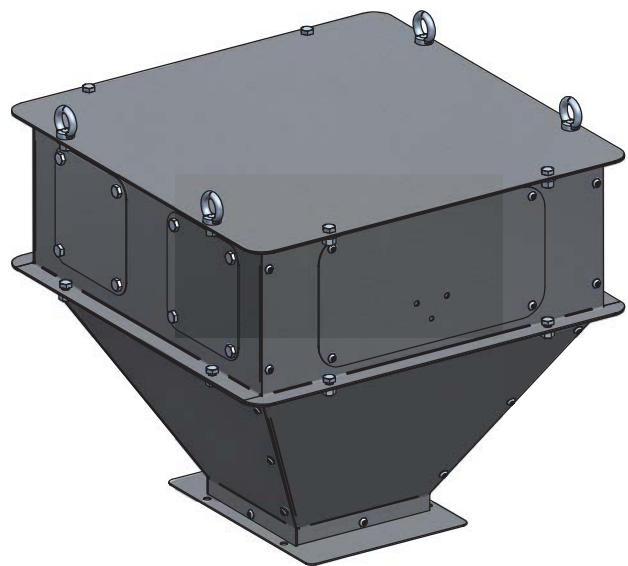

// HOPPER STARTER & INTERMEDIATE

Ø 55, 75, 90 & 125 mm
Modulars
With lid

CAPACIDAD: 50L
 CAPACITY: 50L
 CAPACITÉ: 50L

	Tolva modular galvanizada de inicio Ø55, 75 y 90 Galvanized modular initial hopper Ø55,75 y 90 Trémie modulaire galvanisée début ligne Ø55, 75 et 90		S/E
	COD: G02012051001		

CAPACIDAD: 50L
 CAPACITY: 50L
 CAPACITÉ: 50L

	Tolva modular galvanizada intermedia Ø55, 75 y 90 Galvanized modular intermediate hopper Ø55,75 y 90 Trémie modulaire galvanisée intermédiaire Ø55, 75 et 90		
			S/E
			COD: G02012052001

CAPACIDAD: 50L
 CAPACITY: 50L
 CAPACITÉ: 50L

	Tolva modular galvanizada de inicio Ø125 Galvanized modular initial hopper Ø125 Trémie modulaire galvanisée début ligne Ø125		S/E
	COD: G02012061001		

CAPACIDAD: 50L
 CAPACITY: 50L
 CAPACITÉ: 50L

	Tolva modular galvanizada de inicio Ø125 Galvanized modular initial hopper Ø125 Trémie modulaire galvanisée début ligne Ø125		S/E
	COD: G02012061001		

INCREMENTO DE CAPACIDAD: 36L
 CAPACITY INCREASE: 36L
 AUGMENTATION DE CAPACITÉ: 36L