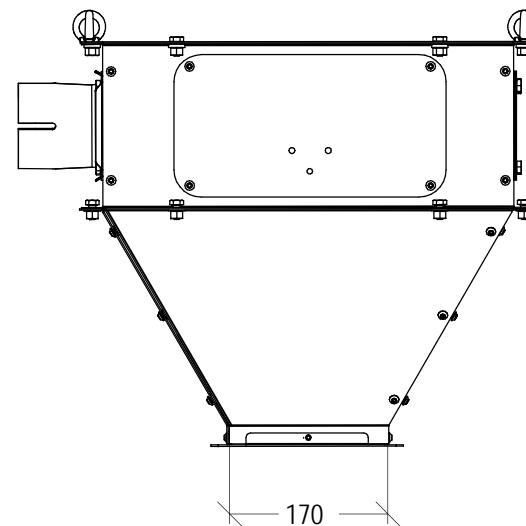

// HOPPER STARTER & INTERMEDIATE

Ø 55, 75, 90 & 125 mm
Modulars
With lid

CAPACIDAD: 50L
 CAPACITY: 50L
 CAPACITÉ: 50L

	Tolva modular galvanizada de inicio Ø55, 75 y 90 Galvanized modular initial hopper Ø55,75 y 90 Trémie modulaire galvanisée début ligne Ø55, 75 et 90		S/E
	COD: G02012051001		

CAPACIDAD: 50L
 CAPACITY: 50L
 CAPACITÉ: 50L

	Tolva modular galvanizada intermedia Ø55, 75 y 90 Galvanized modular intermediate hopper Ø55,75 y 90 Trémie modulaire galvanisée intermédiaire Ø55, 75 et 90		
			S/E
			COD: G02012052001

CAPACIDAD: 50L
 CAPACITY: 50L
 CAPACITÉ: 50L

	Tolva modular galvanizada de inicio Ø125 Galvanized modular initial hopper Ø125 Trémie modulaire galvanisée début ligne Ø125		S/E
	COD: G02012061001		

CAPACIDAD: 50L
 CAPACITY: 50L
 CAPACITÉ: 50L

	Tolva modular galvanizada de inicio Ø125 Galvanized modular initial hopper Ø125 Trémie modulaire galvanisée début ligne Ø125		S/E
	COD: G02012061001		

INCREMENTO DE CAPACIDAD: 36L
 CAPACITY INCREASE: 36L
 AUGMENTATION DE CAPACITÉ: 36L