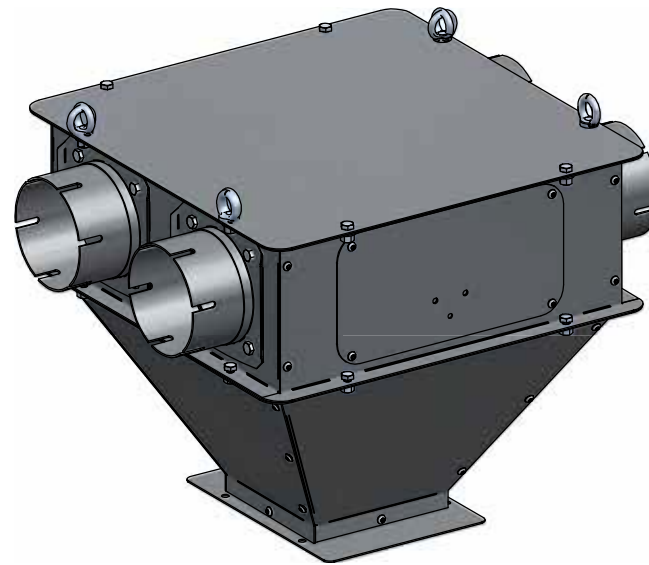

// HOPPER STARTER & INTERMEDIATE

Ø 55, 75, 90 & 125 mm
Modulars
With lid

CAPACIDAD: 50L
 CAPACITY: 50L
 CAPACITÉ: 50L

	Tolva modular galvanizada de inicio Ø55, 75 y 90 Galvanized modular initial hopper Ø55,75 y 90 Trémie modulaire galvanisée début ligne Ø55, 75 et 90		S/E
	COD: G02012051001		

CAPACIDAD: 50L
 CAPACITY: 50L
 CAPACITÉ: 50L

	Tolva modular galvanizada intermedia Ø55, 75 y 90 Galvanized modular intermediate hopper Ø55,75 y 90 Trémie modulaire galvanisée intermédiaire Ø55, 75 et 90		
			S/E
			COD: G02012052001

CAPACIDAD: 50L
 CAPACITY: 50L
 CAPACITÉ: 50L

	Tolva modular galvanizada de inicio Ø125 Galvanized modular initial hopper Ø125 Trémie modulaire galvanisée début ligne Ø125		S/E
	COD: G02012061001		

CAPACIDAD: 50L
 CAPACITY: 50L
 CAPACITÉ: 50L

	Tolva modular galvanizada de inicio Ø125 Galvanized modular initial hopper Ø125 Trémie modulaire galvanisée début ligne Ø125		S/E
	COD: G02012061001		

INCREMENTO DE CAPACIDAD: 36L
 CAPACITY INCREASE: 36L
 AUGMENTATION DE CAPACITÉ: 36L