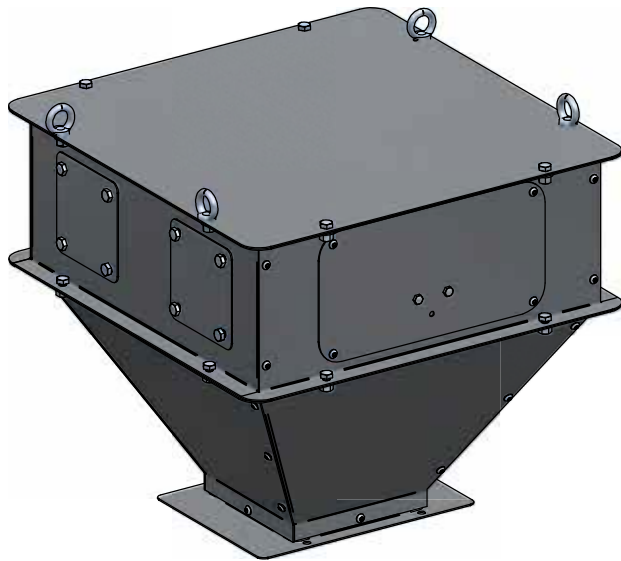

// HOPPER STARTER & INTERMEDIATE

Ø 55, 75, 90 & 125 mm
Modulars
With lid

CAPACIDAD: 50L
 CAPACITY: 50L
 CAPACITÉ: 50L

	Tolva modular galvanizada de inicio Ø55, 75 y 90 Galvanized modular initial hopper Ø55,75 y 90 Trémie modulaire galvanisée début ligne Ø55, 75 et 90		S/E
	COD: G02012051001		

CAPACIDAD: 50L
 CAPACITY: 50L
 CAPACITÉ: 50L

	Tolva modular galvanizada intermedia Ø55, 75 y 90 Galvanized modular intermediate hopper Ø55,75 y 90 Trémie modulaire galvanisée intermédiaire Ø55, 75 et 90		
			S/E
			COD: G02012052001

CAPACIDAD: 50L
 CAPACITY: 50L
 CAPACITÉ: 50L

	Tolva modular galvanizada de inicio Ø125 Galvanized modular initial hopper Ø125 Trémie modulaire galvanisée début ligne Ø125		S/E
	COD: G02012061001		

CAPACIDAD: 50L
 CAPACITY: 50L
 CAPACITÉ: 50L

	Tolva modular galvanizada de inicio Ø125 Galvanized modular initial hopper Ø125 Trémie modulaire galvanisée début ligne Ø125		S/E
	COD: G02012061001		

INCREMENTO DE CAPACIDAD: 36L
 CAPACITY INCREASE: 36L
 AUGMENTATION DE CAPACITÉ: 36L