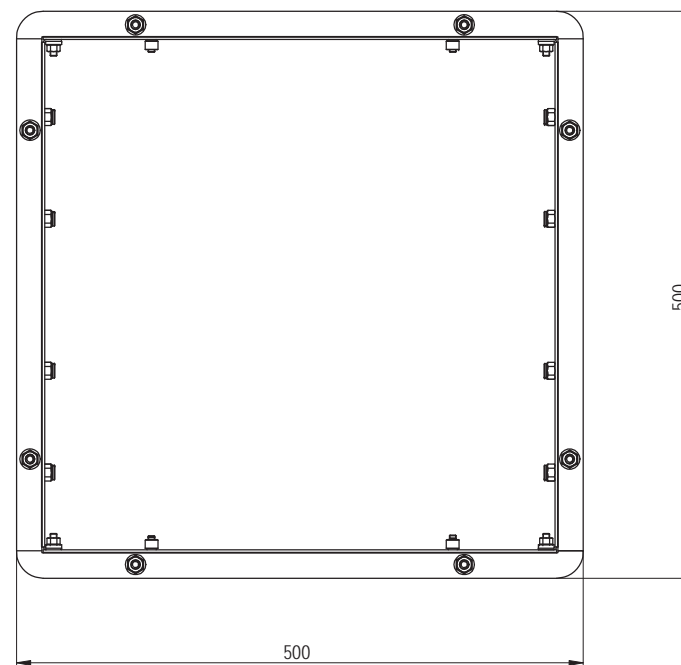

CAPACIDAD: 50L
 CAPACITY: 50L
 CAPACITÉ: 50L

	Tolva modular galvanizada intermedia Ø55, 75 y 90 Galvanized modular intermediate hopper Ø55,75 y 90 Trémie modulaire galvanisée intermédiaire Ø55, 75 et 90		
			S/E
			COD: G02012052001

CAPACIDAD: 50L
 CAPACITY: 50L
 CAPACITÉ: 50L

	Tolva modular galvanizada de inicio Ø125 Galvanized modular initial hopper Ø125 Trémie modulaire galvanisée début ligne Ø125		S/E
	COD: G02012061001		

CAPACIDAD: 50L
 CAPACITY: 50L
 CAPACITÉ: 50L

	Tolva modular galvanizada de inicio Ø125 Galvanized modular initial hopper Ø125 Trémie modulaire galvanisée début ligne Ø125		S/E
	COD: G02012061001		

INCREMENTO DE CAPACIDAD: 36L
 CAPACITY INCREASE: 36L
 AUGMENTATION DE CAPACITÉ: 36L