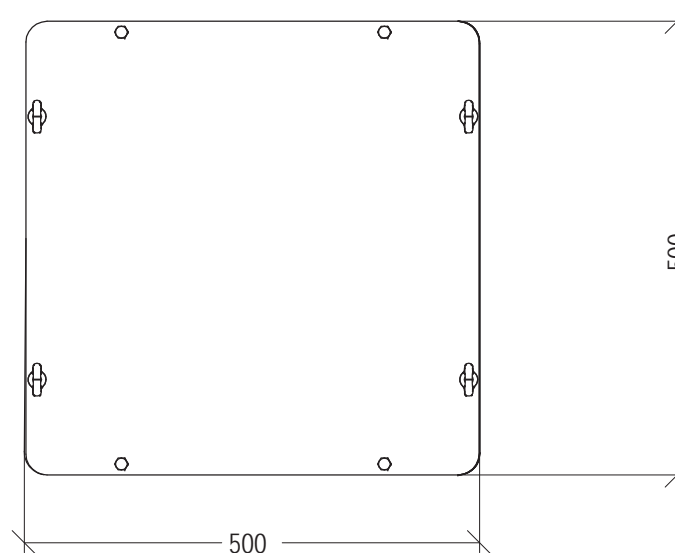

// HOPPER STARTER & INTERMEDIATE

Ø 55, 75, 90 & 125 mm
Modulars
With lid

CAPACIDAD: 50L
 CAPACITY: 50L
 CAPACITÉ: 50L

	Tolva modular galvanizada de inicio Ø55, 75 y 90 Galvanized modular initial hopper Ø55,75 y 90 Trémie modulaire galvanisée début ligne Ø55, 75 et 90		S/E
	COD: G02012051001		

CAPACIDAD: 50L
 CAPACITY: 50L
 CAPACITÉ: 50L

	Tolva modular galvanizada intermedia Ø55, 75 y 90 Galvanized modular intermediate hopper Ø55,75 y 90 Trémie modulaire galvanisée intermédiaire Ø55, 75 et 90		
			S/E
			COD: G02012052001

CAPACIDAD: 50L
 CAPACITY: 50L
 CAPACITÉ: 50L

	Tolva modular galvanizada de inicio Ø125 Galvanized modular initial hopper Ø125 Trémie modulaire galvanisée début ligne Ø125		S/E
	COD: G02012061001		

CAPACIDAD: 50L
 CAPACITY: 50L
 CAPACITÉ: 50L

	Tolva modular galvanizada de inicio Ø125 Galvanized modular initial hopper Ø125 Trémie modulaire galvanisée début ligne Ø125		S/E
	COD: G02012061001		

INCREMENTO DE CAPACIDAD: 36L
 CAPACITY INCREASE: 36L
 AUGMENTATION DE CAPACITÉ: 36L