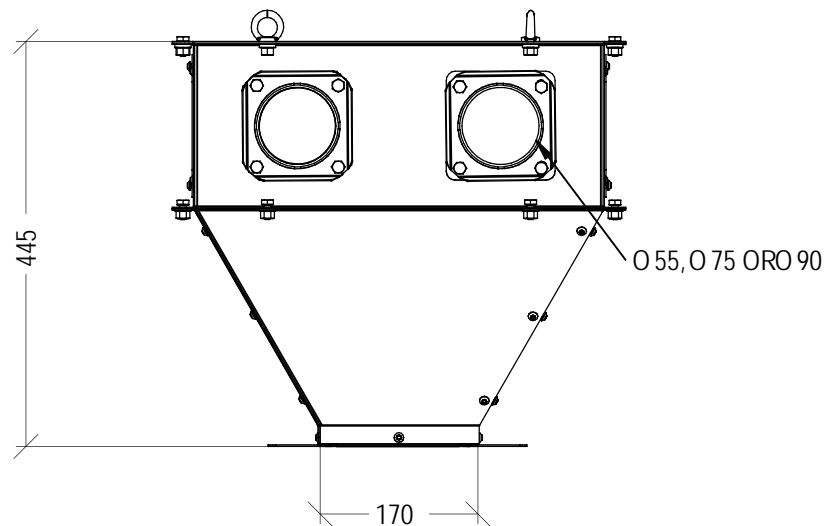

// HOPPER STARTER & INTERMEDIATE

Ø 55, 75, 90 & 125 mm
Modulars
With lid

CAPACIDAD: 50L
 CAPACITY: 50L
 CAPACITÉ: 50L

	Tolva modular galvanizada de inicio Ø55, 75 y 90 Galvanized modular initial hopper Ø55,75 y 90 Trémie modulaire galvanisée début ligne Ø55, 75 et 90		S/E
	COD: G02012051001		

CAPACIDAD: 50L
 CAPACITY: 50L
 CAPACITÉ: 50L

	Tolva modular galvanizada intermedia Ø55, 75 y 90 Galvanized modular intermediate hopper Ø55,75 y 90 Trémie modulaire galvanisée intermédiaire Ø55, 75 et 90		
			S/E
			COD: G02012052001

CAPACIDAD: 50L
 CAPACITY: 50L
 CAPACITÉ: 50L

	Tolva modular galvanizada de inicio Ø125 Galvanized modular initial hopper Ø125 Trémie modulaire galvanisée début ligne Ø125		S/E
	COD: G02012061001		

CAPACIDAD: 50L
 CAPACITY: 50L
 CAPACITÉ: 50L

	Tolva modular galvanizada de inicio Ø125 Galvanized modular initial hopper Ø125 Trémie modulaire galvanisée début ligne Ø125		S/E
	COD: G02012061001		

INCREMENTO DE CAPACIDAD: 36L
 CAPACITY INCREASE: 36L
 AUGMENTATION DE CAPACITÉ: 36L