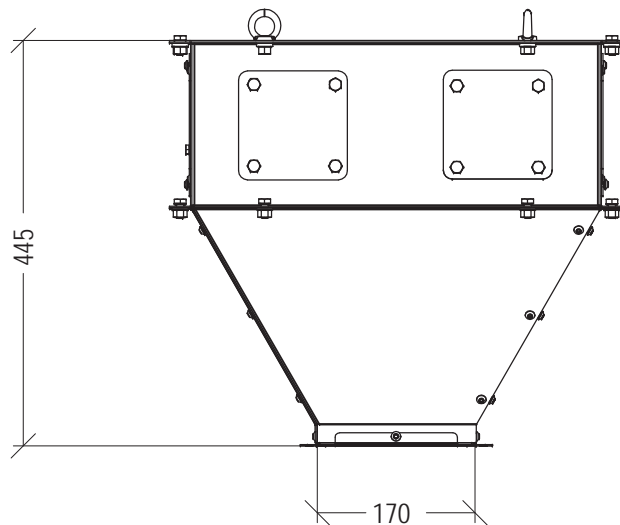

// HOPPER STARTER & INTERMEDIATE

Ø 55, 75, 90 & 125 mm
Modulars
With lid

CAPACIDAD: 50L
 CAPACITY: 50L
 CAPACITÉ: 50L

	Tolva modular galvanizada de inicio Ø55, 75 y 90 Galvanized modular initial hopper Ø55,75 y 90 Trémie modulaire galvanisée début ligne Ø55, 75 et 90		S/E
	COD: G02012051001		

CAPACIDAD: 50L
 CAPACITY: 50L
 CAPACITÉ: 50L

	Tolva modular galvanizada intermedia Ø55, 75 y 90 Galvanized modular intermediate hopper Ø55,75 y 90 Trémie modulaire galvanisée intermédiaire Ø55, 75 et 90		
			S/E
			COD: G02012052001

CAPACIDAD: 50L
 CAPACITY: 50L
 CAPACITÉ: 50L

	Tolva modular galvanizada de inicio Ø125 Galvanized modular initial hopper Ø125 Trémie modulaire galvanisée début ligne Ø125		S/E
	COD: G02012061001		

CAPACIDAD: 50L
 CAPACITY: 50L
 CAPACITÉ: 50L

	Tolva modular galvanizada de inicio Ø125 Galvanized modular initial hopper Ø125 Trémie modulaire galvanisée début ligne Ø125		S/E
	COD: G02012061001		

INCREMENTO DE CAPACIDAD: 36L
 CAPACITY INCREASE: 36L
 AUGMENTATION DE CAPACITÉ: 36L