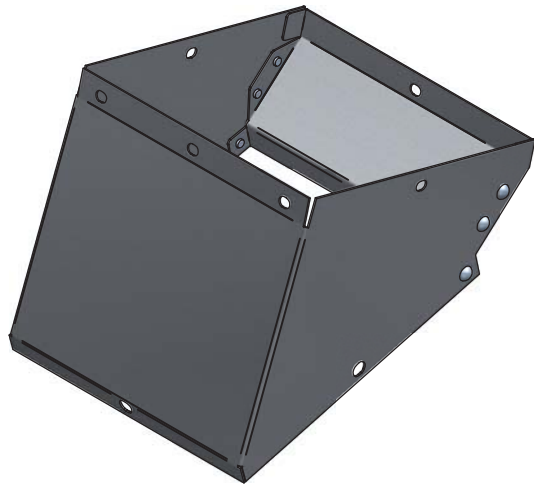

Adaptación 30 Vtolva-cajetín galvanizada Galvanized adaptation hopper-outlet boot of 30 V Adaptation 30 Vtrémie-embase galvanisé		S/E
	COD: 4G4011CAA000