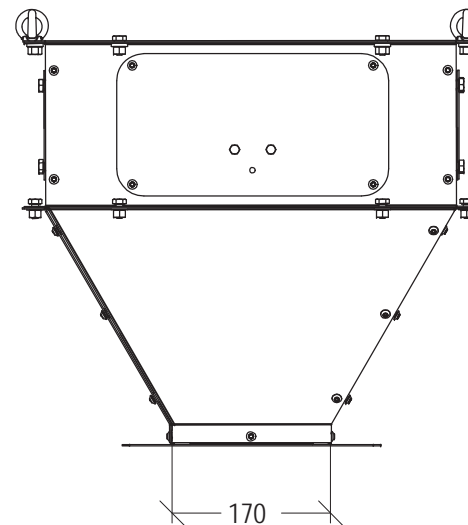

// HOPPER STARTER & INTERMEDIATE

Ø 55, 75, 90 & 125 mm
Modulars
With lid

CAPACIDAD: 50L
 CAPACITY: 50L
 CAPACITÉ: 50L

	Tolva modular galvanizada de inicio Ø55, 75 y 90 Galvanized modular initial hopper Ø55,75 y 90 Trémie modulaire galvanisée début ligne Ø55, 75 et 90		S/E
	COD: G02012051001		

CAPACIDAD: 50L
 CAPACITY: 50L
 CAPACITÉ: 50L

	Tolva modular galvanizada intermedia Ø55, 75 y 90 Galvanized modular intermediate hopper Ø55,75 y 90 Trémie modulaire galvanisée intermédiaire Ø55, 75 et 90		
			S/E
			COD: G02012052001

CAPACIDAD: 50L
 CAPACITY: 50L
 CAPACITÉ: 50L

	Tolva modular galvanizada de inicio Ø125 Galvanized modular initial hopper Ø125 Trémie modulaire galvanisée début ligne Ø125		S/E
	COD: G02012061001		

CAPACIDAD: 50L
 CAPACITY: 50L
 CAPACITÉ: 50L

	Tolva modular galvanizada de inicio Ø125 Galvanized modular initial hopper Ø125 Trémie modulaire galvanisée début ligne Ø125		S/E
	COD: G02012061001		

INCREMENTO DE CAPACIDAD: 36L
 CAPACITY INCREASE: 36L
 AUGMENTATION DE CAPACITÉ: 36L