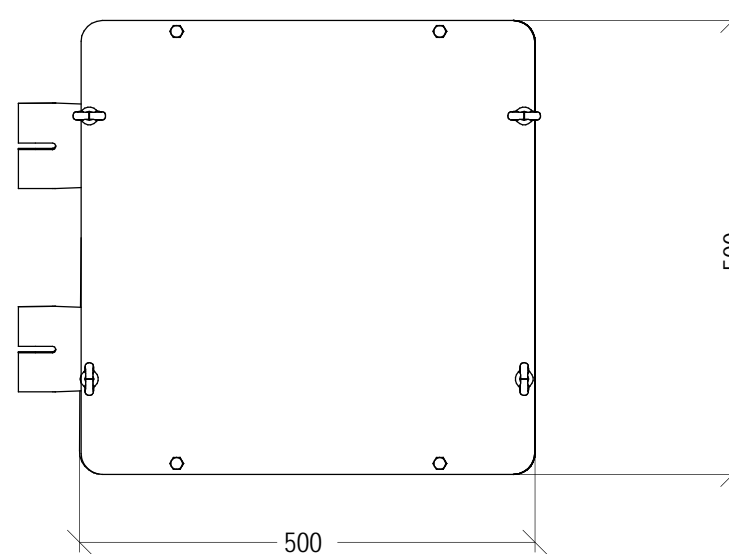

// HOPPER STARTER & INTERMEDIATE

Ø 55, 75, 90 & 125 mm
Modulars
With lid

CAPACIDAD: 50L
 CAPACITY: 50L
 CAPACITÉ: 50L

	Tolva modular galvanizada de inicio Ø55, 75 y 90 Galvanized modular initial hopper Ø55,75 y 90 Trémie modulaire galvanisée début ligne Ø55, 75 et 90		S/E
	COD: G02012051001		

CAPACIDAD: 50L
 CAPACITY: 50L
 CAPACITÉ: 50L

	Tolva modular galvanizada intermedia Ø55, 75 y 90 Galvanized modular intermediate hopper Ø55,75 y 90 Trémie modulaire galvanisée intermédiaire Ø55, 75 et 90		
			S/E
			COD: G02012052001

CAPACIDAD: 50L
 CAPACITY: 50L
 CAPACITÉ: 50L

	Tolva modular galvanizada de inicio Ø125 Galvanized modular initial hopper Ø125 Trémie modulaire galvanisée début ligne Ø125		S/E
	COD: G02012061001		

CAPACIDAD: 50L
 CAPACITY: 50L
 CAPACITÉ: 50L

	Tolva modular galvanizada de inicio Ø125 Galvanized modular initial hopper Ø125 Trémie modulaire galvanisée début ligne Ø125		S/E
	COD: G02012061001		

INCREMENTO DE CAPACIDAD: 36L
 CAPACITY INCREASE: 36L
 AUGMENTATION DE CAPACITÉ: 36L