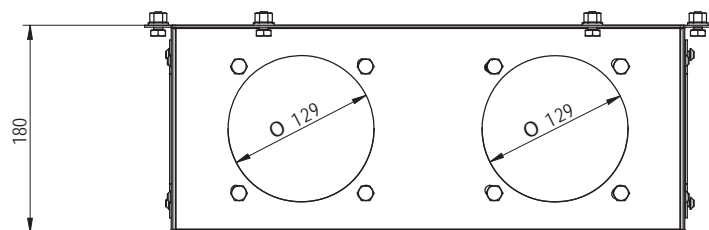

INCREMENTO DE CAPACIDAD: 36L
CAPACITY INCREASE: 36L
AUGMENTATION DE CAPACITÉ: 36L

Suplemento galvanizado tolva modular Ø125mm
Galvanized hopper extension for modular initial hopper Ø125mm
Supplément modulaire Ø125mm galvanisé

S/E

COD: 4G4011KAA000