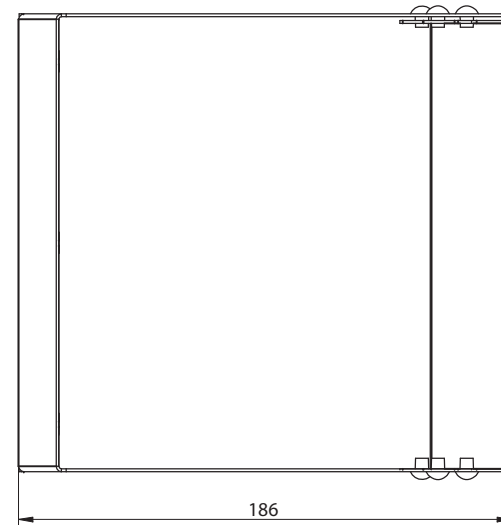

Adaptación 30 Vtolva-cajetín galvanizada Galvanized adaptation hopper-outlet boot of 30 V Adaptation 30 Vtrémie-embase galvanisé		S/E
	COD: 4G4011CAA000