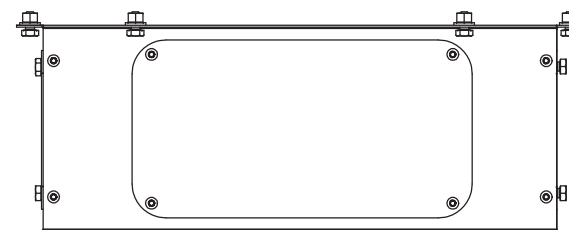

CAPACIDAD: 50L
 CAPACITY: 50L
 CAPACITÉ: 50L

	Tolva modular galvanizada de inicio Ø125 Galvanized modular initial hopper Ø125 Trémie modulaire galvanisée début ligne Ø125		S/E
	COD: G02012061001		

CAPACIDAD: 50L
 CAPACITY: 50L
 CAPACITÉ: 50L

	Tolva modular galvanizada de inicio Ø125 Galvanized modular initial hopper Ø125 Trémie modulaire galvanisée début ligne Ø125		S/E
	COD: G02012061001		

INCREMENTO DE CAPACIDAD: 36L
 CAPACITY INCREASE: 36L
 AUGMENTATION DE CAPACITÉ: 36L

Suplemento galvanizado tolva modular Ø55, 75, 90mm
 Galvanized hoper extension for modular initial hopper Ø55,75, 90mm
 Supplément modulaire Ø55, 75 et 90 galvanisé

S/E

COD: 4G4011AAA000

INCREMENTO DE CAPACIDAD: 36L
 CAPACITY INCREASE: 36L
 AUGMENTATION DE CAPACITÉ: 36L