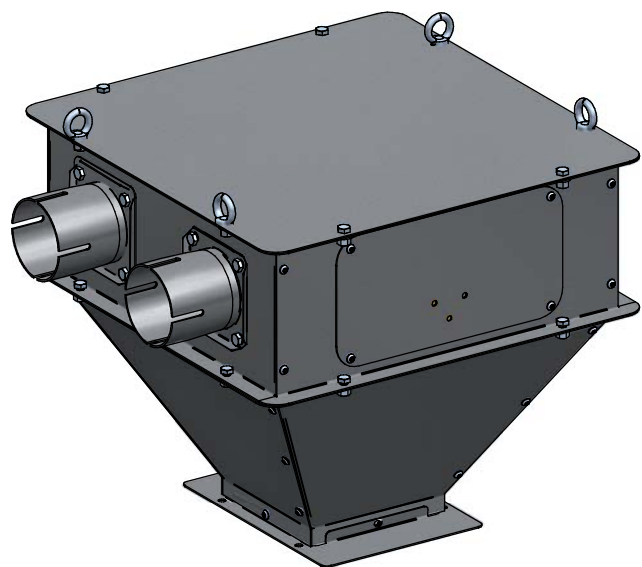

// HOPPER STARTER & INTERMEDIATE

Ø 55, 75, 90 & 125 mm
Modulars
With lid

CAPACIDAD: 50L
 CAPACITY: 50L
 CAPACITÉ: 50L

	Tolva modular galvanizada de inicio Ø55, 75 y 90 Galvanized modular initial hopper Ø55,75 y 90 Trémie modulaire galvanisée début ligne Ø55, 75 et 90		S/E
	COD: G02012051001		

CAPACIDAD: 50L
 CAPACITY: 50L
 CAPACITÉ: 50L

	Tolva modular galvanizada intermedia Ø55, 75 y 90 Galvanized modular intermediate hopper Ø55,75 y 90 Trémie modulaire galvanisée intermédiaire Ø55, 75 et 90		
			S/E
			COD: G02012052001

CAPACIDAD: 50L
 CAPACITY: 50L
 CAPACITÉ: 50L

	Tolva modular galvanizada de inicio Ø125 Galvanized modular initial hopper Ø125 Trémie modulaire galvanisée début ligne Ø125		S/E
	COD: G02012061001		

CAPACIDAD: 50L
 CAPACITY: 50L
 CAPACITÉ: 50L

	Tolva modular galvanizada de inicio Ø125 Galvanized modular initial hopper Ø125 Trémie modulaire galvanisée début ligne Ø125		S/E
	COD: G02012061001		

INCREMENTO DE CAPACIDAD: 36L
 CAPACITY INCREASE: 36L
 AUGMENTATION DE CAPACITÉ: 36L