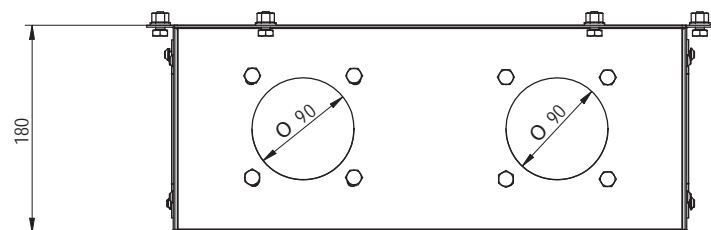

CAPACIDAD: 50L
 CAPACITY: 50L
 CAPACITÉ: 50L

	Tolva modular galvanizada intermedia Ø55, 75 y 90 Galvanized modular intermediate hopper Ø55,75 y 90 Trémie modulaire galvanisée intermédiaire Ø55, 75 et 90		
			S/E
			COD: G02012052001

CAPACIDAD: 50L
 CAPACITY: 50L
 CAPACITÉ: 50L

	Tolva modular galvanizada de inicio Ø125 Galvanized modular initial hopper Ø125 Trémie modulaire galvanisée début ligne Ø125		S/E
	COD: G02012061001		

CAPACIDAD: 50L
 CAPACITY: 50L
 CAPACITÉ: 50L

	Tolva modular galvanizada de inicio Ø125 Galvanized modular initial hopper Ø125 Trémie modulaire galvanisée début ligne Ø125		S/E
	COD: G02012061001		

INCREMENTO DE CAPACIDAD: 36L
 CAPACITY INCREASE: 36L
 AUGMENTATION DE CAPACITÉ: 36L