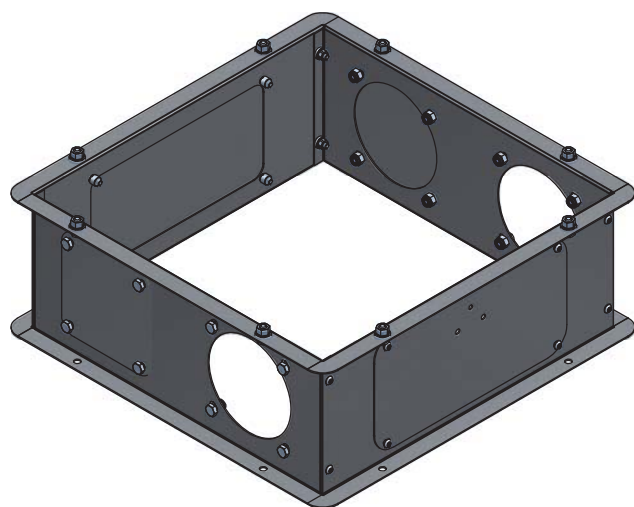

CAPACIDAD: 50L
 CAPACITY: 50L
 CAPACITÉ: 50L

	Tolva modular galvanizada intermedia Ø55, 75 y 90 Galvanized modular intermediate hopper Ø55,75 y 90 Trémie modulaire galvanisée intermédiaire Ø55, 75 et 90		
			S/E
			COD: G02012052001

CAPACIDAD: 50L
 CAPACITY: 50L
 CAPACITÉ: 50L

	Tolva modular galvanizada de inicio Ø125 Galvanized modular initial hopper Ø125 Trémie modulaire galvanisée début ligne Ø125		S/E
	COD: G02012061001		

CAPACIDAD: 50L
 CAPACITY: 50L
 CAPACITÉ: 50L

	Tolva modular galvanizada de inicio Ø125 Galvanized modular initial hopper Ø125 Trémie modulaire galvanisée début ligne Ø125		S/E
	COD: G02012061001		

INCREMENTO DE CAPACIDAD: 36L
 CAPACITY INCREASE: 36L
 AUGMENTATION DE CAPACITÉ: 36L

Suplemento galvanizado tolva modular Ø55, 75, 90mm
 Galvanized hoper extension for modular initial hopper Ø55,75, 90mm
 Supplément modulaire Ø55, 75 et 90 galvanisé

S/E

COD: 4G4011AAA000

INCREMENTO DE CAPACIDAD: 36L
 CAPACITY INCREASE: 36L
 AUGMENTATION DE CAPACITÉ: 36L