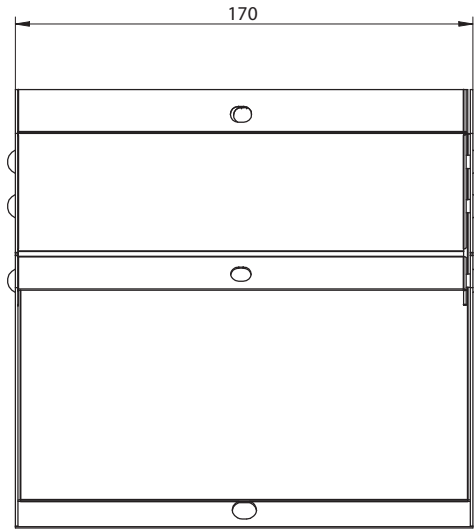

Adaptación 30 Vtolva-cajetín galvanizada Galvanized adaptation hopper-outlet boot of 30 V Adaptation 30 Vtrémie-embase galvanisé		S/E
	COD: 4G4011CAA000