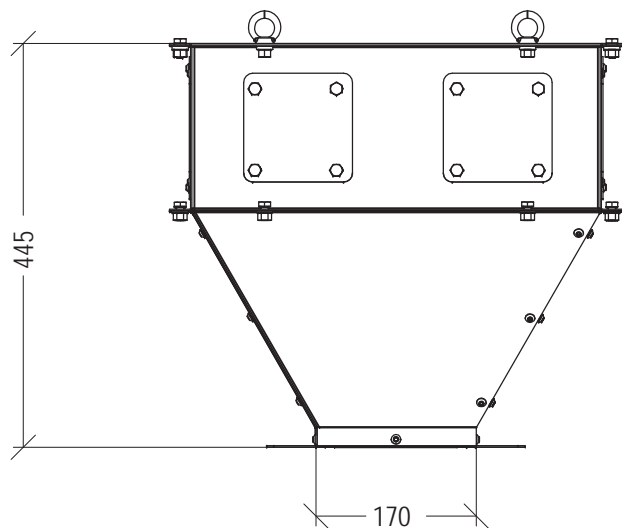

// HOPPER STARTER & INTERMEDIATE

Ø 55, 75, 90 & 125 mm
Modulars
With lid

CAPACIDAD: 50L
 CAPACITY: 50L
 CAPACITÉ: 50L

	Tolva modular galvanizada de inicio Ø55, 75 y 90 Galvanized modular initial hopper Ø55,75 y 90 Trémie modulaire galvanisée début ligne Ø55, 75 et 90		S/E
	COD: G02012051001		

CAPACIDAD: 50L
 CAPACITY: 50L
 CAPACITÉ: 50L

	Tolva modular galvanizada intermedia Ø55, 75 y 90 Galvanized modular intermediate hopper Ø55,75 y 90 Trémie modulaire galvanisée intermédiaire Ø55, 75 et 90		
			S/E
			COD: G02012052001

CAPACIDAD: 50L
 CAPACITY: 50L
 CAPACITÉ: 50L

	Tolva modular galvanizada de inicio Ø125 Galvanized modular initial hopper Ø125 Trémie modulaire galvanisée début ligne Ø125		S/E
	COD: G02012061001		

CAPACIDAD: 50L
 CAPACITY: 50L
 CAPACITÉ: 50L

	Tolva modular galvanizada de inicio Ø125 Galvanized modular initial hopper Ø125 Trémie modulaire galvanisée début ligne Ø125		S/E
	COD: G02012061001		

INCREMENTO DE CAPACIDAD: 36L
 CAPACITY INCREASE: 36L
 AUGMENTATION DE CAPACITÉ: 36L