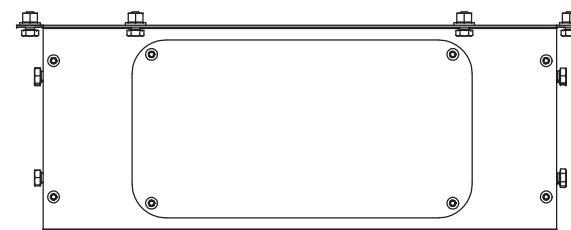

CAPACIDAD: 50L
 CAPACITY: 50L
 CAPACITÉ: 50L

	Tolva modular galvanizada intermedia Ø55, 75 y 90 Galvanized modular intermediate hopper Ø55,75 y 90 Trémie modulaire galvanisée intermédiaire Ø55, 75 et 90		
			S/E
			COD: G02012052001

CAPACIDAD: 50L
 CAPACITY: 50L
 CAPACITÉ: 50L

	Tolva modular galvanizada de inicio Ø125 Galvanized modular initial hopper Ø125 Trémie modulaire galvanisée début ligne Ø125		S/E
	COD: G02012061001		

CAPACIDAD: 50L
 CAPACITY: 50L
 CAPACITÉ: 50L

	Tolva modular galvanizada de inicio Ø125 Galvanized modular initial hopper Ø125 Trémie modulaire galvanisée début ligne Ø125		S/E
	COD: G02012061001		

INCREMENTO DE CAPACIDAD: 36L
 CAPACITY INCREASE: 36L
 AUGMENTATION DE CAPACITÉ: 36L