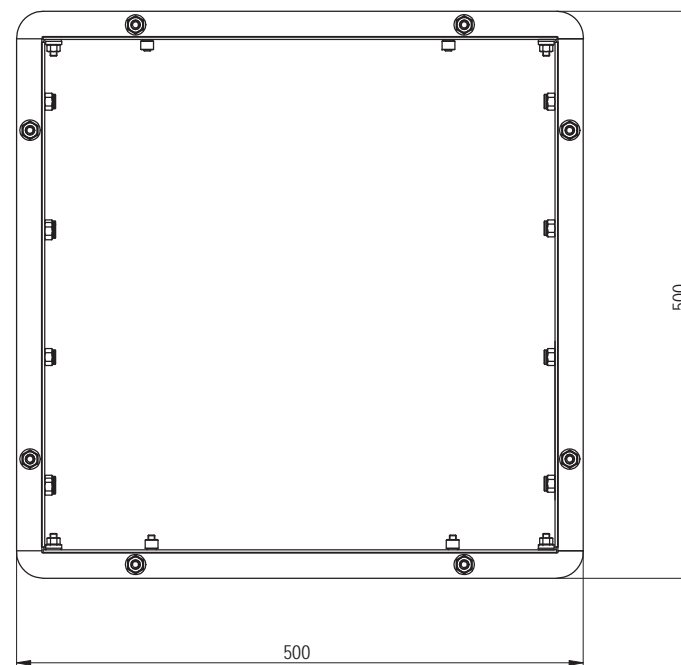

INCREMENTO DE CAPACIDAD: 36L
CAPACITY INCREASE: 36L
AUGMENTATION DE CAPACITÉ: 36L

Suplemento galvanizado tolva modular Ø125mm
Galvanized hopper extension for modular initial hopper Ø125mm
Supplément modulaire Ø125mm galvanisé

S/E

COD: 4G4011KAA000