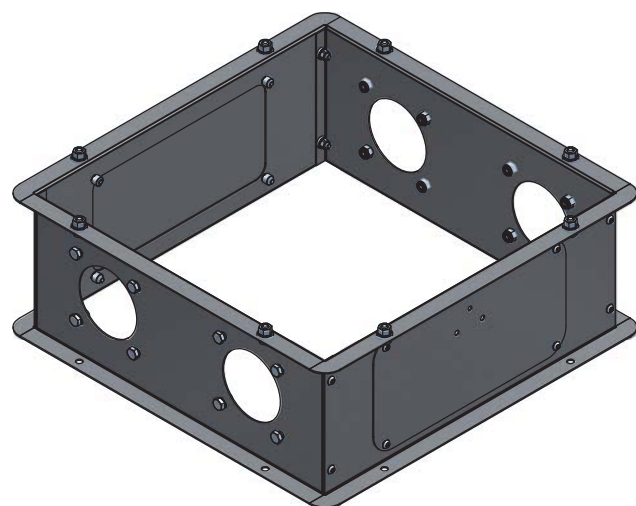

// HOPPER STARTER & INTERMEDIATE

Ø 55, 75, 90 & 125 mm
Modulars
With lid

CAPACIDAD: 50L
 CAPACITY: 50L
 CAPACITÉ: 50L

	Tolva modular galvanizada de inicio Ø55, 75 y 90 Galvanized modular initial hopper Ø55,75 y 90 Trémie modulaire galvanisée début ligne Ø55, 75 et 90		S/E
	COD: G02012051001		

CAPACIDAD: 50L
 CAPACITY: 50L
 CAPACITÉ: 50L

	Tolva modular galvanizada intermedia Ø55, 75 y 90 Galvanized modular intermediate hopper Ø55,75 y 90 Trémie modulaire galvanisée intermédiaire Ø55, 75 et 90		
			S/E
			COD: G02012052001

CAPACIDAD: 50L
 CAPACITY: 50L
 CAPACITÉ: 50L

	Tolva modular galvanizada de inicio Ø125 Galvanized modular initial hopper Ø125 Trémie modulaire galvanisée début ligne Ø125		S/E
	COD: G02012061001		

CAPACIDAD: 50L
 CAPACITY: 50L
 CAPACITÉ: 50L

	Tolva modular galvanizada de inicio Ø125 Galvanized modular initial hopper Ø125 Trémie modulaire galvanisée début ligne Ø125		S/E
	COD: G02012061001		

INCREMENTO DE CAPACIDAD: 36L
 CAPACITY INCREASE: 36L
 AUGMENTATION DE CAPACITÉ: 36L