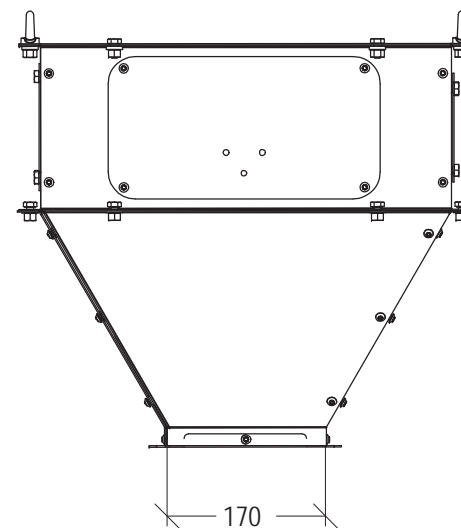

// HOPPER STARTER & INTERMEDIATE

Ø 55, 75, 90 & 125 mm
Modulars
With lid

CAPACIDAD: 50L
 CAPACITY: 50L
 CAPACITÉ: 50L

	Tolva modular galvanizada de inicio Ø55, 75 y 90 Galvanized modular initial hopper Ø55,75 y 90 Trémie modulaire galvanisée début ligne Ø55, 75 et 90		S/E
	COD: G02012051001		

CAPACIDAD: 50L
 CAPACITY: 50L
 CAPACITÉ: 50L

	Tolva modular galvanizada intermedia Ø55, 75 y 90 Galvanized modular intermediate hopper Ø55,75 y 90 Trémie modulaire galvanisée intermédiaire Ø55, 75 et 90		
			S/E
			COD: G02012052001

CAPACIDAD: 50L
 CAPACITY: 50L
 CAPACITÉ: 50L

	Tolva modular galvanizada de inicio Ø125 Galvanized modular initial hopper Ø125 Trémie modulaire galvanisée début ligne Ø125		S/E
	COD: G02012061001		

CAPACIDAD: 50L
 CAPACITY: 50L
 CAPACITÉ: 50L

	Tolva modular galvanizada de inicio Ø125 Galvanized modular initial hopper Ø125 Trémie modulaire galvanisée début ligne Ø125		S/E
	COD: G02012061001		

INCREMENTO DE CAPACIDAD: 36L
 CAPACITY INCREASE: 36L
 AUGMENTATION DE CAPACITÉ: 36L