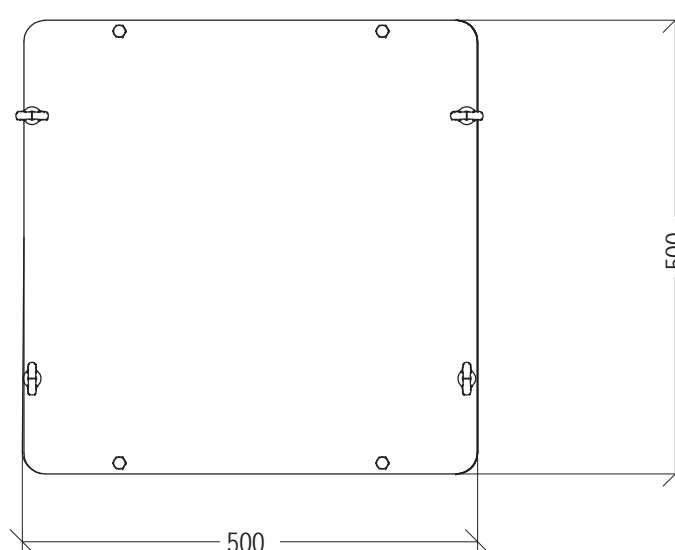

// HOPPER STARTER & INTERMEDIATE

Ø 55, 75, 90 & 125 mm
Modulars
With lid

CAPACIDAD: 50L
 CAPACITY: 50L
 CAPACITÉ: 50L

	Tolva modular galvanizada de inicio Ø55, 75 y 90 Galvanized modular initial hopper Ø55,75 y 90 Trémie modulaire galvanisée début ligne Ø55, 75 et 90		S/E
	COD: G02012051001		

CAPACIDAD: 50L
 CAPACITY: 50L
 CAPACITÉ: 50L

	Tolva modular galvanizada intermedia Ø55, 75 y 90 Galvanized modular intermediate hopper Ø55,75 y 90 Trémie modulaire galvanisée intermédiaire Ø55, 75 et 90		
			S/E
			COD: G02012052001

CAPACIDAD: 50L
 CAPACITY: 50L
 CAPACITÉ: 50L

	Tolva modular galvanizada de inicio Ø125 Galvanized modular initial hopper Ø125 Trémie modulaire galvanisée début ligne Ø125		S/E
	COD: G02012061001		

CAPACIDAD: 50L
 CAPACITY: 50L
 CAPACITÉ: 50L

	Tolva modular galvanizada de inicio Ø125 Galvanized modular initial hopper Ø125 Trémie modulaire galvanisée début ligne Ø125		S/E
	COD: G02012061001		

INCREMENTO DE CAPACIDAD: 36L
 CAPACITY INCREASE: 36L
 AUGMENTATION DE CAPACITÉ: 36L