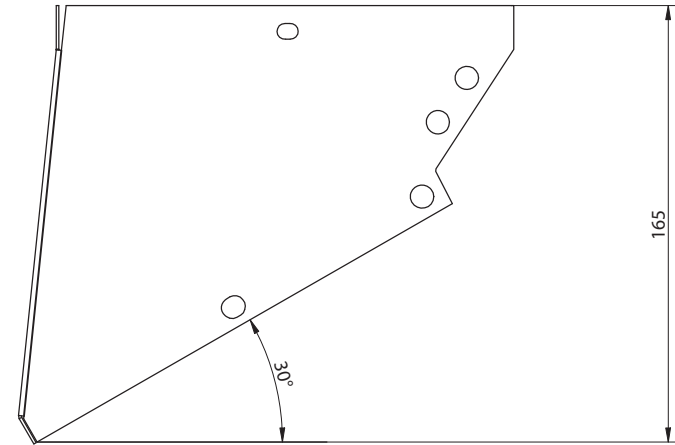

Adaptación 30 Vtolva-cajetín galvanizada Galvanized adaptation hopper-outlet boot of 30 V Adaptation 30 Vtrémie-embase galvanisé		S/E
	COD: 4G4011CAA000