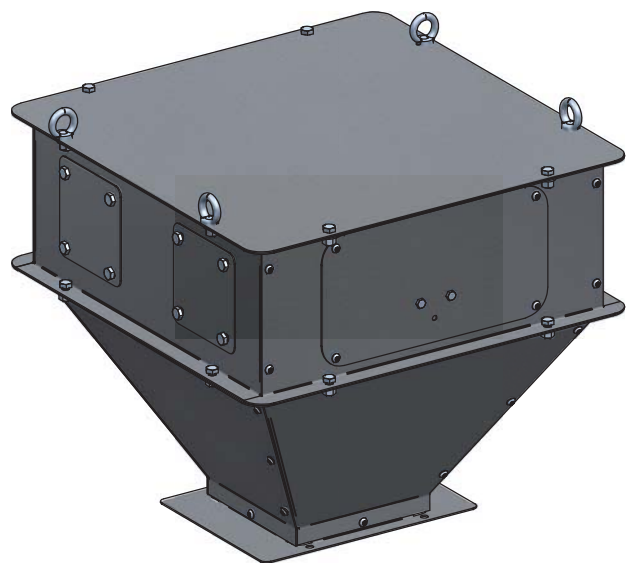

// HOPPER STARTER & INTERMEDIATE

Ø 55, 75, 90 & 125 mm
Modulars
With lid

CAPACIDAD: 50L
 CAPACITY: 50L
 CAPACITÉ: 50L

	Tolva modular galvanizada de inicio Ø55, 75 y 90 Galvanized modular initial hopper Ø55,75 y 90 Trémie modulaire galvanisée début ligne Ø55, 75 et 90		S/E
	COD: G02012051001		

CAPACIDAD: 50L
 CAPACITY: 50L
 CAPACITÉ: 50L

	Tolva modular galvanizada intermedia Ø55, 75 y 90 Galvanized modular intermediate hopper Ø55,75 y 90 Trémie modulaire galvanisée intermédiaire Ø55, 75 et 90		
			S/E
			COD: G02012052001

CAPACIDAD: 50L
 CAPACITY: 50L
 CAPACITÉ: 50L

	Tolva modular galvanizada de inicio Ø125 Galvanized modular initial hopper Ø125 Trémie modulaire galvanisée début ligne Ø125		S/E
	COD: G02012061001		

CAPACIDAD: 50L
 CAPACITY: 50L
 CAPACITÉ: 50L

	Tolva modular galvanizada de inicio Ø125 Galvanized modular initial hopper Ø125 Trémie modulaire galvanisée début ligne Ø125		S/E
	COD: G02012061001		

INCREMENTO DE CAPACIDAD: 36L
 CAPACITY INCREASE: 36L
 AUGMENTATION DE CAPACITÉ: 36L