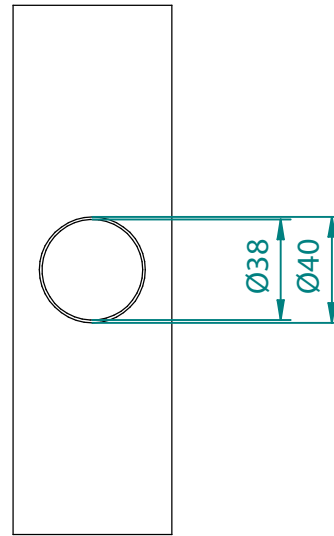

 **SYMAGA**

OUTLET DROPS, PVC AND STEEL TUBES

Technical Data

MODELS							DROP TUBE
CODE	TUBE mm	A	B	C	D	E	mm
G02002010002	55	54,5	40	38	80	200	40

MODELS							DROP TUBE
CODE	TUBE mm	A	B	C	D	E	mm
G02002010003	55	54,5	57	52	24	138	63
G02002020001	60	58,4	57	52	23,75	138	63
G02002030001	75	75	57	52	23,75	138	63
G02002040001	90	90	57	52	24	138	63

MODELS							DROP TUBE
CODE	TUBE mm	A	B	C	D	E	mm
RDESC5503	55	56,5	70	66	14	103	70

MODELS							DROP TUBE
CODE	TUBE mm	A	B	C	D	E	mm
G02002030003	75	72	70,4	66,4	8	98	70
G02002040002	90	88,5	69	65	12	118	63

MODELS							TUBO DESCENSO
CODE	TUBE mm	A	B	C	D	E	mm
G02002030002	75	67	66	59,5	28	136	70
G02002050001	125	116,5	104	92	38	210	110

Opening and closing system from the ground.

Montage to the tube just by a click system, without any bolt, nut or clamp.
Discharge with manual slide gate. Descarga con tajadera manual.

BOCA DE CAÍDA Ø 55. BAJADA Ø 40
OUTLET DROPS Ø 55. DROP Ø 40
TRAPPES DE SORTIE Ø 55. SORTIE Ø 40

S/E Rev.0

G02002010002

BOCA DE CAÍDA Ø 55. BAJADA Ø 63
 OUTLET DROPS Ø 55. DROP Ø 63
 TRAPPES DE SORTIE Ø 55. SORTIE Ø 63