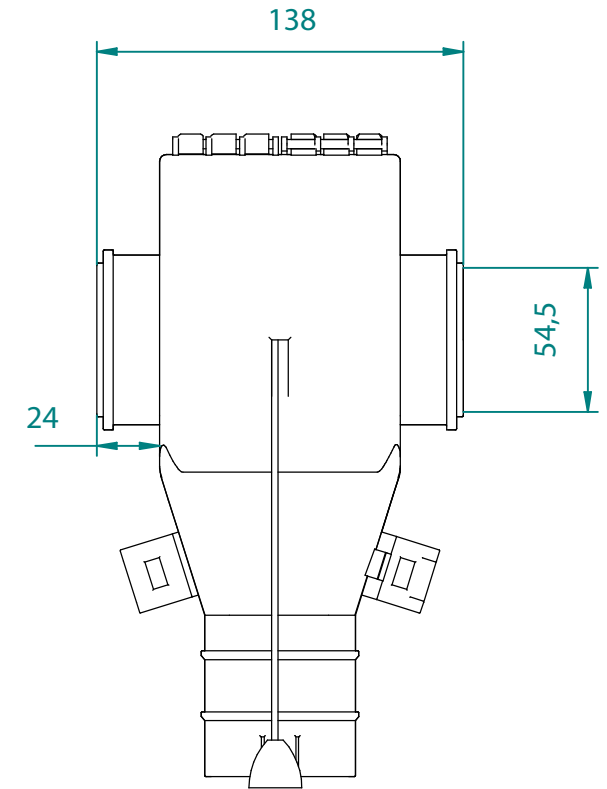

 **SYMAGA**

OUTLET DROPS, PVC AND STEEL TUBES

Technical Data

MODELS							DROP TUBE
CODE	TUBE mm	A	B	C	D	E	mm
G02002010002	55	54,5	40	38	80	200	40

MODELS							DROP TUBE
CODE	TUBE mm	A	B	C	D	E	mm
G02002010003	55	54,5	57	52	24	138	63
G02002020001	60	58,4	57	52	23,75	138	63
G02002030001	75	75	57	52	23,75	138	63
G02002040001	90	90	57	52	24	138	63

MODELS							DROP TUBE
CODE	TUBE mm	A	B	C	D	E	mm
RDESC5503	55	56,5	70	66	14	103	70

MODELS							DROP TUBE
CODE	TUBE mm	A	B	C	D	E	mm
G02002030003	75	72	70,4	66,4	8	98	70
G02002040002	90	88,5	69	65	12	118	63

MODELS							TUBO DESCENSO
CODE	TUBE mm	A	B	C	D	E	mm
G02002030002	75	67	66	59,5	28	136	70
G02002050001	125	116,5	104	92	38	210	110

Opening and closing system from the ground.

Montage to the tube just by a click system, without any bolt, nut or clamp.
Discharge with manual slide gate. Descarga con tajadera manual.

BOCA DE CAÍDA Ø 55. BAJADA Ø 40
OUTLET DROPS Ø 55. DROP Ø 40
TRAPPES DE SORTIE Ø 55. SORTIE Ø 40

S/E Rev.0

G02002010002

BOCA DE CAÍDA Ø 55. BAJADA Ø 63
 OUTLET DROPS Ø 55. DROP Ø 63
 TRAPPES DE SORTIE Ø 55. SORTIE Ø 63