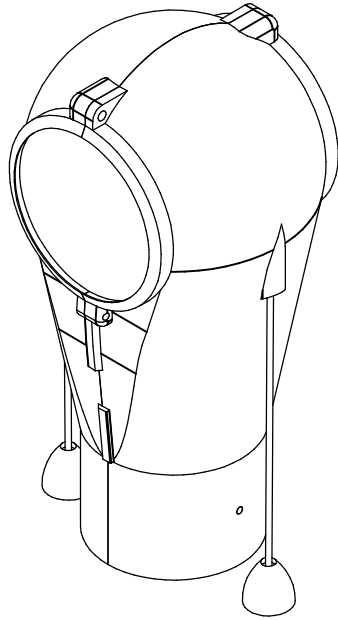

OUTLET DROPS, PVC AND STEEL TUBES

HERMETIC AND RESISTANCE

- Range of outlets designed for perfect exit of feed, whether flour or granulated.
- Easy to use. Different mounting options.
- Hermetic to moisture and dust.
- All of them have individual opening and closing.
- Made of polypropylene guaranteeing resistance to friction and external elements.
- With telescopic extension to adjust the capacity of the hopper.
- \varnothing 55, 60, \varnothing 75, 90 and 125 mm for transport tube and for \varnothing 63 o \varnothing 70 and 110 mm for drop tube.

S/E	Rev.0
-----	-------

G02002010003

BOCA DE CAÍDA Ø 60. BAJADA Ø 63
 OUTLET DROPS Ø 60. DROP Ø 63
 TRAPPES DE SORTIE Ø 60. SORTIE Ø 63

S/E	Rev.0
-----	-------

G02002020001

BOCA DE CAÍDA Ø 75. BAJADA Ø 63
 OUTLET DROPS Ø 75. DROP Ø 63
 TRAPPES DE SORTIE Ø 75. SORTIE Ø 63

S/E	Rev.0
-----	-------

G02002030001

BOCA DE CAÍDA Ø 75. BAJADA Ø 70
OUTLET DROPS Ø 75. DROP Ø 70
TRAPPES DE SORTIE Ø 75. SORTIE Ø 70

S/E Rev.0

G02002030002

BOCA DE CAÍDA Ø 75. BAJADA Ø 70
 OUTLET DROPS Ø 75. DROP Ø 70
 TRAPPES DE SORTIE Ø 75. SORTIE Ø 70

S/E	Rev.0
-----	-------

G02002030003

BOCA DE CAÍDA Ø 90. BAJADA Ø 70
 OUTLET DROPS Ø 90. DROP Ø 70
 TRAPPES DE SORTIE Ø 90. SORTIE Ø 70

S/E Rev.0

G02002040002

BOCA DE CAÍDA Ø 125. BAJADA Ø 110
OUTLET DROPS Ø 125. DROP Ø 110
TRAPPES DE SORTIE Ø 125. SORTIE Ø 110