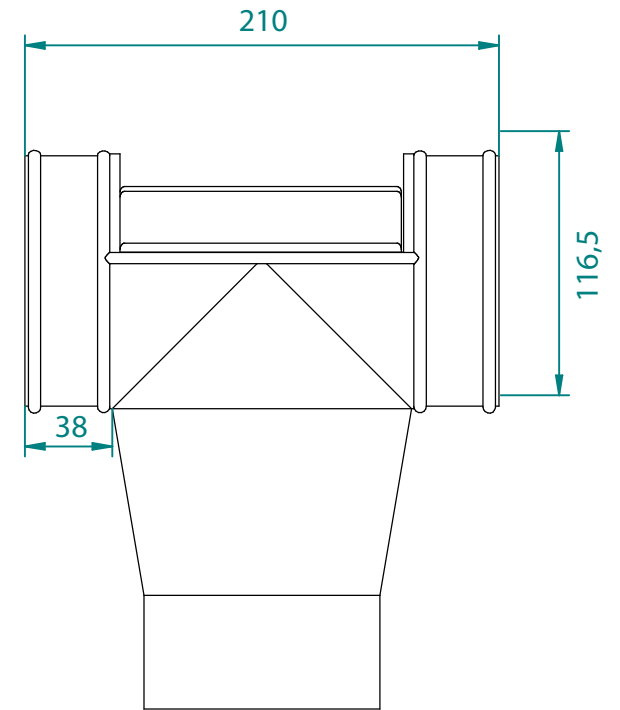

BOCA DE CAÍDA Ø 55. BAJADA Ø 40
OUTLET DROPS Ø 55. DROP Ø 40
TRAPPES DE SORTIE Ø 55. SORTIE Ø 40

S/E Rev.0

G02002010002

BOCA DE CAÍDA Ø 55. BAJADA Ø 63
 OUTLET DROPS Ø 55. DROP Ø 63
 TRAPPES DE SORTIE Ø 55. SORTIE Ø 63

S/E	Rev.0
-----	-------

G02002010003

BOCA DE CAÍDA Ø 60. BAJADA Ø 63
 OUTLET DROPS Ø 60. DROP Ø 63
 TRAPPES DE SORTIE Ø 60. SORTIE Ø 63

S/E	Rev.0
-----	-------

G02002020001

BOCA DE CAÍDA Ø 75. BAJADA Ø 63
 OUTLET DROPS Ø 75. DROP Ø 63
 TRAPPES DE SORTIE Ø 75. SORTIE Ø 63

S/E	Rev.0
-----	-------

G02002030001

BOCA DE CAÍDA Ø 75. BAJADA Ø 70
OUTLET DROPS Ø 75. DROP Ø 70
TRAPPES DE SORTIE Ø 75. SORTIE Ø 70

S/E Rev.0

G02002030002

BOCA DE CAÍDA Ø 75. BAJADA Ø 70
 OUTLET DROPS Ø 75. DROP Ø 70
 TRAPPES DE SORTIE Ø 75. SORTIE Ø 70

S/E	Rev.0
-----	-------

G02002030003

BOCA DE CAÍDA Ø 90. BAJADA Ø 70
 OUTLET DROPS Ø 90. DROP Ø 70
 TRAPPES DE SORTIE Ø 90. SORTIE Ø 70

S/E Rev.0

G02002040002

BOCA DE CAÍDA Ø 125. BAJADA Ø 110
OUTLET DROPS Ø 125. DROP Ø 110
TRAPPES DE SORTIE Ø 125. SORTIE Ø 110