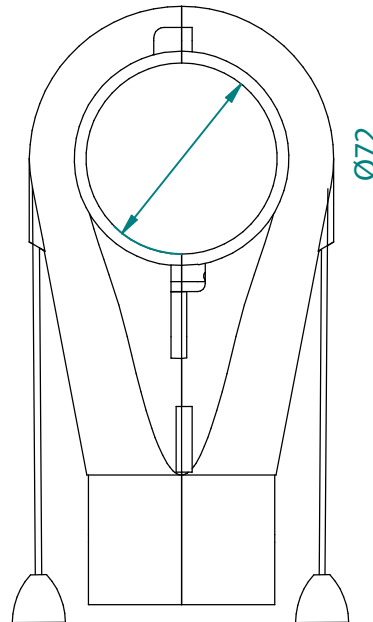

BOCA DE CAÍDA Ø 55. BAJADA Ø 40
OUTLET DROPS Ø 55. DROP Ø 40
TRAPPES DE SORTIE Ø 55. SORTIE Ø 40

S/E Rev.0

G02002010002

BOCA DE CAÍDA Ø 55. BAJADA Ø 63
 OUTLET DROPS Ø 55. DROP Ø 63
 TRAPPES DE SORTIE Ø 55. SORTIE Ø 63

S/E	Rev.0
-----	-------

G02002010003

BOCA DE CAÍDA Ø 60. BAJADA Ø 63
 OUTLET DROPS Ø 60. DROP Ø 63
 TRAPPES DE SORTIE Ø 60. SORTIE Ø 63

S/E	Rev.0
-----	-------

G02002020001

BOCA DE CAÍDA Ø 75. BAJADA Ø 63
 OUTLET DROPS Ø 75. DROP Ø 63
 TRAPPES DE SORTIE Ø 75. SORTIE Ø 63

S/E	Rev.0
-----	-------

G02002030001

BOCA DE CAÍDA Ø 75. BAJADA Ø 70
OUTLET DROPS Ø 75. DROP Ø 70
TRAPPES DE SORTIE Ø 75. SORTIE Ø 70

S/E Rev.0

G02002030002

BOCA DE CAÍDA Ø 75. BAJADA Ø 70
 OUTLET DROPS Ø 75. DROP Ø 70
 TRAPPES DE SORTIE Ø 75. SORTIE Ø 70

S/E	Rev.0
-----	-------

G02002030003

BOCA DE CAÍDA Ø 90. BAJADA Ø 70
 OUTLET DROPS Ø 90. DROP Ø 70
 TRAPPES DE SORTIE Ø 90. SORTIE Ø 70

S/E Rev.0

G02002040002

BOCA DE CAÍDA Ø 125. BAJADA Ø 110
OUTLET DROPS Ø 125. DROP Ø 110
TRAPPES DE SORTIE Ø 125. SORTIE Ø 110