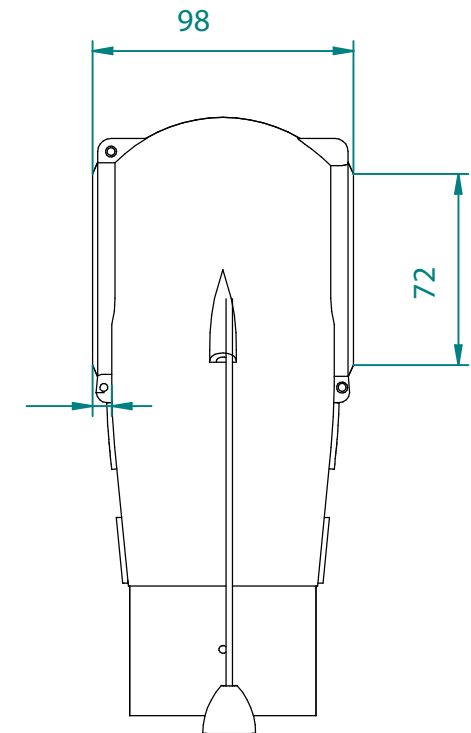

BOCA DE CAÍDA Ø 55. BAJADA Ø 40
OUTLET DROPS Ø 55. DROP Ø 40
TRAPPES DE SORTIE Ø 55. SORTIE Ø 40

S/E Rev.0

G02002010002

BOCA DE CAÍDA Ø 55. BAJADA Ø 63
 OUTLET DROPS Ø 55. DROP Ø 63
 TRAPPES DE SORTIE Ø 55. SORTIE Ø 63

S/E	Rev.0
-----	-------

G02002010003

BOCA DE CAÍDA Ø 60. BAJADA Ø 63
 OUTLET DROPS Ø 60. DROP Ø 63
 TRAPPES DE SORTIE Ø 60. SORTIE Ø 63

S/E	Rev.0
-----	-------

G02002020001

BOCA DE CAÍDA Ø 75. BAJADA Ø 63
 OUTLET DROPS Ø 75. DROP Ø 63
 TRAPPES DE SORTIE Ø 75. SORTIE Ø 63

S/E	Rev.0
-----	-------

G02002030001

BOCA DE CAÍDA Ø 75. BAJADA Ø 70
OUTLET DROPS Ø 75. DROP Ø 70
TRAPPES DE SORTIE Ø 75. SORTIE Ø 70

S/E Rev.0

G02002030002

BOCA DE CAÍDA Ø 75. BAJADA Ø 70
 OUTLET DROPS Ø 75. DROP Ø 70
 TRAPPES DE SORTIE Ø 75. SORTIE Ø 70

S/E	Rev.0
-----	-------

G02002030003

BOCA DE CAÍDA Ø 90. BAJADA Ø 70
 OUTLET DROPS Ø 90. DROP Ø 70
 TRAPPES DE SORTIE Ø 90. SORTIE Ø 70

S/E Rev.0

G02002040002

BOCA DE CAÍDA Ø 125. BAJADA Ø 110
OUTLET DROPS Ø 125. DROP Ø 110
TRAPPES DE SORTIE Ø 125. SORTIE Ø 110