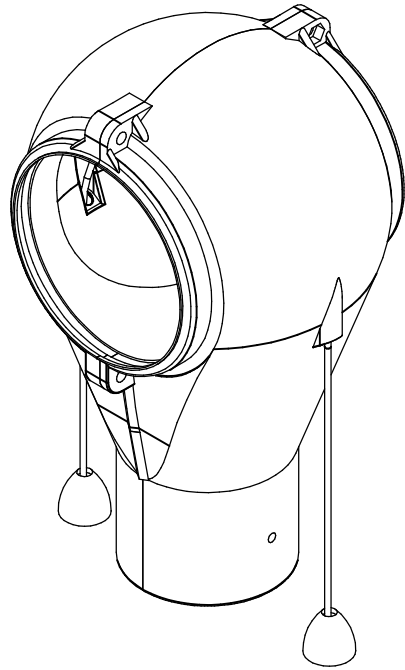

OUTLET DROPS, PVC AND STEEL TUBES

HERMETIC AND RESISTANCE

- Range of outlets designed for perfect exit of feed, whether flour or granulated.
- Easy to use. Different mounting options.
- Hermetic to moisture and dust.
- All of them have individual opening and closing.
- Made of polypropylene guaranteeing resistance to friction and external elements.
- With telescopic extension to adjust the capacity of the hopper.
- \varnothing 55, 60, \varnothing 75, 90 and 125 mm for transport tube and for \varnothing 63 o \varnothing 70 and 110 mm for drop tube.

S/E	Rev.0
-----	-------

G02002010003

BOCA DE CAÍDA Ø 60. BAJADA Ø 63
 OUTLET DROPS Ø 60. DROP Ø 63
 TRAPPES DE SORTIE Ø 60. SORTIE Ø 63

S/E	Rev.0
-----	-------

G02002020001

BOCA DE CAÍDA Ø 75. BAJADA Ø 63
 OUTLET DROPS Ø 75. DROP Ø 63
 TRAPPES DE SORTIE Ø 75. SORTIE Ø 63

S/E	Rev.0
-----	-------

G02002030001

BOCA DE CAÍDA Ø 75. BAJADA Ø 70
OUTLET DROPS Ø 75. DROP Ø 70
TRAPPES DE SORTIE Ø 75. SORTIE Ø 70

S/E Rev.0

G02002030002

BOCA DE CAÍDA Ø 75. BAJADA Ø 70
 OUTLET DROPS Ø 75. DROP Ø 70
 TRAPPES DE SORTIE Ø 75. SORTIE Ø 70

S/E	Rev.0
-----	-------

G02002030003

BOCA DE CAÍDA Ø 90. BAJADA Ø 70
 OUTLET DROPS Ø 90. DROP Ø 70
 TRAPPES DE SORTIE Ø 90. SORTIE Ø 70

S/E Rev.0

G02002040002

BOCA DE CAÍDA Ø 125. BAJADA Ø 110
OUTLET DROPS Ø 125. DROP Ø 110
TRAPPES DE SORTIE Ø 125. SORTIE Ø 110