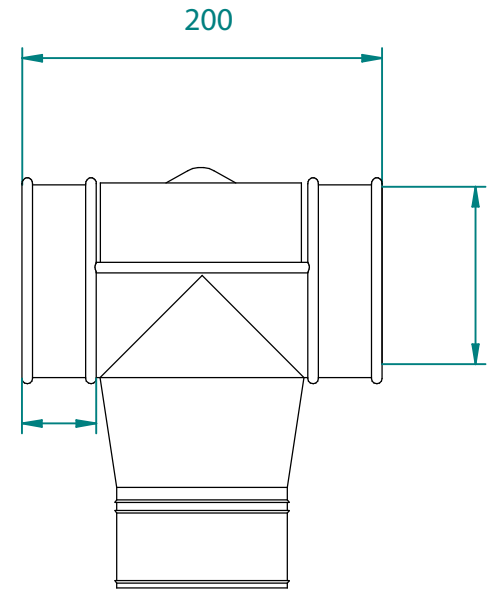

 **SYMAGA**

OUTLET DROPS, PVC AND STEEL TUBES

Technical Data

MODELS							DROP TUBE
CODE	TUBE mm	A	B	C	D	E	mm
G02002010002	55	54,5	40	38	80	200	40

MODELS							DROP TUBE
CODE	TUBE mm	A	B	C	D	E	mm
G02002010003	55	54,5	57	52	24	138	63
G02002020001	60	58,4	57	52	23,75	138	63
G02002030001	75	75	57	52	23,75	138	63
G02002040001	90	90	57	52	24	138	63

BOCA DE CAÍDA Ø 55. BAJADA Ø 40
OUTLET DROPS Ø 55. DROP Ø 40
TRAPPES DE SORTIE Ø 55. SORTIE Ø 40

S/E Rev.0

G02002010002

BOCA DE CAÍDA Ø 55. BAJADA Ø 63
 OUTLET DROPS Ø 55. DROP Ø 63
 TRAPPES DE SORTIE Ø 55. SORTIE Ø 63

S/E	Rev.0
-----	-------

G02002010003

BOCA DE CAÍDA Ø 60. BAJADA Ø 63
 OUTLET DROPS Ø 60. DROP Ø 63
 TRAPPES DE SORTIE Ø 60. SORTIE Ø 63

S/E	Rev.0
-----	-------

G02002020001

BOCA DE CAÍDA Ø 75. BAJADA Ø 63
 OUTLET DROPS Ø 75. DROP Ø 63
 TRAPPES DE SORTIE Ø 75. SORTIE Ø 63

S/E	Rev.0
-----	-------

G02002030001

BOCA DE CAÍDA Ø 75. BAJADA Ø 70
OUTLET DROPS Ø 75. DROP Ø 70
TRAPPES DE SORTIE Ø 75. SORTIE Ø 70

S/E Rev.0

G02002030002

BOCA DE CAÍDA Ø 75. BAJADA Ø 70
 OUTLET DROPS Ø 75. DROP Ø 70
 TRAPPES DE SORTIE Ø 75. SORTIE Ø 70