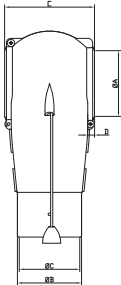

 **SYMAGA**

OUTLET DROPS, PVC AND STEEL TUBES

Technical Data

MODELS							DROP TUBE
CODE	TUBE mm	A	B	C	D	E	mm
G02002010002	55	54,5	40	38	80	200	40

MODELS							DROP TUBE
CODE	TUBE mm	A	B	C	D	E	mm
G02002010003	55	54,5	57	52	24	138	63
G02002020001	60	58,4	57	52	23,75	138	63
G02002030001	75	75	57	52	23,75	138	63
G02002040001	90	90	57	52	24	138	63

MODELS							DROP TUBE
CODE	TUBE mm	A	B	C	D	E	mm
RDESC5503	55	56,5	70	66	14	103	70

MODELS							DROP TUBE
CODE	TUBE mm	A	B	C	D	E	mm
G02002030003	75	72	70,4	66,4	8	98	70
G02002040002	90	88,5	69	65	12	118	63

MODELS							TUBO DESCENSO
CODE	TUBE mm	A	B	C	D	E	mm
G02002030002	75	67	66	59,5	28	136	70
G02002050001	125	116,5	104	92	38	210	110

Opening and closing system from the ground.

Montage to the tube just by a click system, without any bolt, nut or clamp.
Discharge with manual slide gate. Descarga con tajadera manual.

BOCA DE CAÍDA Ø 55. BAJADA Ø 40
OUTLET DROPS Ø 55. DROP Ø 40
TRAPPES DE SORTIE Ø 55. SORTIE Ø 40

S/E Rev.0

G02002010002

BOCA DE CAÍDA Ø 55. BAJADA Ø 63
 OUTLET DROPS Ø 55. DROP Ø 63
 TRAPPES DE SORTIE Ø 55. SORTIE Ø 63