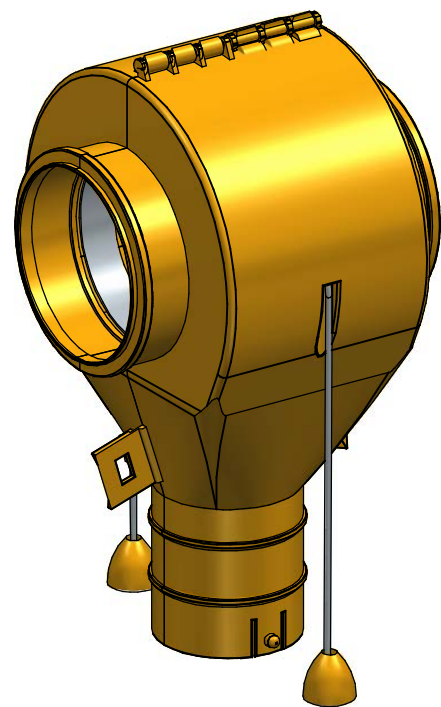

OUTLET DROPS, PVC AND STEEL TUBES

HERMETIC AND RESISTANCE

- Range of outlets designed for perfect exit of feed, whether flour or granulated.
- Easy to use. Different mounting options.
- Hermetic to moisture and dust.
- All of them have individual opening and closing.
- Made of polypropylene guaranteeing resistance to friction and external elements.
- With telescopic extension to adjust the capacity of the hopper.
- \varnothing 55, 60, \varnothing 75, 90 and 125 mm for transport tube and for \varnothing 63 o \varnothing 70 and 110 mm for drop tube.

BOCA DE CAÍDA Ø 55. BAJADA Ø 40
OUTLET DROPS Ø 55. DROP Ø 40
TRAPPES DE SORTIE Ø 55. SORTIE Ø 40

S/E Rev.0

G02002010002

BOCA DE CAÍDA Ø 55. BAJADA Ø 63
 OUTLET DROPS Ø 55. DROP Ø 63
 TRAPPES DE SORTIE Ø 55. SORTIE Ø 63

S/E	Rev.0
-----	-------

G02002010003

BOCA DE CAÍDA Ø 60. BAJADA Ø 63
 OUTLET DROPS Ø 60. DROP Ø 63
 TRAPPES DE SORTIE Ø 60. SORTIE Ø 63

S/E	Rev.0
-----	-------

G02002020001

BOCA DE CAÍDA Ø 75. BAJADA Ø 63
 OUTLET DROPS Ø 75. DROP Ø 63
 TRAPPES DE SORTIE Ø 75. SORTIE Ø 63

S/E	Rev.0
-----	-------

G02002030001

BOCA DE CAÍDA Ø 75. BAJADA Ø 70
OUTLET DROPS Ø 75. DROP Ø 70
TRAPPES DE SORTIE Ø 75. SORTIE Ø 70

S/E Rev.0

G02002030002

BOCA DE CAÍDA Ø 75. BAJADA Ø 70
 OUTLET DROPS Ø 75. DROP Ø 70
 TRAPPES DE SORTIE Ø 75. SORTIE Ø 70