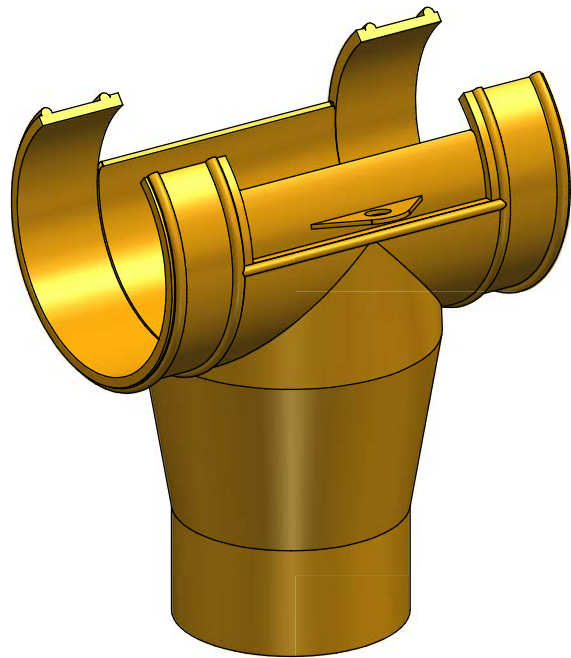

OUTLET DROPS, PVC AND STEEL TUBES

HERMETIC AND RESISTANCE

- Range of outlets designed for perfect exit of feed, whether flour or granulated.
- Easy to use. Different mounting options.
- Hermetic to moisture and dust.
- All of them have individual opening and closing.
- Made of polypropylene guaranteeing resistance to friction and external elements.
- With telescopic extension to adjust the capacity of the hopper.
- \varnothing 55, 60, \varnothing 75, 90 and 125 mm for transport tube and for \varnothing 63 o \varnothing 70 and 110 mm for drop tube.

S/E	Rev.0
-----	-------

G02002010003

BOCA DE CAÍDA Ø 60. BAJADA Ø 63
 OUTLET DROPS Ø 60. DROP Ø 63
 TRAPPES DE SORTIE Ø 60. SORTIE Ø 63

S/E	Rev.0
-----	-------

G02002020001

BOCA DE CAÍDA Ø 75. BAJADA Ø 63
 OUTLET DROPS Ø 75. DROP Ø 63
 TRAPPES DE SORTIE Ø 75. SORTIE Ø 63

S/E	Rev.0
-----	-------

G02002030001

BOCA DE CAÍDA Ø 75. BAJADA Ø 70
OUTLET DROPS Ø 75. DROP Ø 70
TRAPPES DE SORTIE Ø 75. SORTIE Ø 70

S/E Rev.0

G02002030002

BOCA DE CAÍDA Ø 75. BAJADA Ø 70
 OUTLET DROPS Ø 75. DROP Ø 70
 TRAPPES DE SORTIE Ø 75. SORTIE Ø 70

S/E	Rev.0
-----	-------

G02002030003

BOCA DE CAÍDA Ø 90. BAJADA Ø 70
 OUTLET DROPS Ø 90. DROP Ø 70
 TRAPPES DE SORTIE Ø 90. SORTIE Ø 70

S/E Rev.0

G02002040002

BOCA DE CAÍDA Ø 125. BAJADA Ø 110
OUTLET DROPS Ø 125. DROP Ø 110
TRAPPES DE SORTIE Ø 125. SORTIE Ø 110