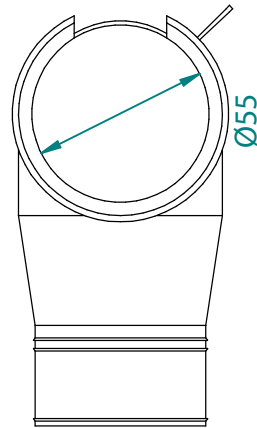

 **SYMAGA**

OUTLET DROPS, PVC AND STEEL TUBES

Technical Data

MODELS							DROP TUBE
CODE	TUBE mm	A	B	C	D	E	mm
G02002010002	55	54,5	40	38	80	200	40

MODELS							DROP TUBE
CODE	TUBE mm	A	B	C	D	E	mm
G02002010003	55	54,5	57	52	24	138	63
G02002020001	60	58,4	57	52	23,75	138	63
G02002030001	75	75	57	52	23,75	138	63
G02002040001	90	90	57	52	24	138	63

BOCA DE CAÍDA Ø 55. BAJADA Ø 40
OUTLET DROPS Ø 55. DROP Ø 40
TRAPPES DE SORTIE Ø 55. SORTIE Ø 40

S/E Rev.0

G02002010002

BOCA DE CAÍDA Ø 55. BAJADA Ø 63
 OUTLET DROPS Ø 55. DROP Ø 63
 TRAPPES DE SORTIE Ø 55. SORTIE Ø 63

S/E	Rev.0
-----	-------

G02002010003

BOCA DE CAÍDA Ø 60. BAJADA Ø 63
 OUTLET DROPS Ø 60. DROP Ø 63
 TRAPPES DE SORTIE Ø 60. SORTIE Ø 63

S/E	Rev.0
-----	-------

G02002020001

BOCA DE CAÍDA Ø 75. BAJADA Ø 63
 OUTLET DROPS Ø 75. DROP Ø 63
 TRAPPES DE SORTIE Ø 75. SORTIE Ø 63

S/E	Rev.0
-----	-------

G02002030001

BOCA DE CAÍDA Ø 75. BAJADA Ø 70
OUTLET DROPS Ø 75. DROP Ø 70
TRAPPES DE SORTIE Ø 75. SORTIE Ø 70

S/E Rev.0

G02002030002

BOCA DE CAÍDA Ø 75. BAJADA Ø 70
 OUTLET DROPS Ø 75. DROP Ø 70
 TRAPPES DE SORTIE Ø 75. SORTIE Ø 70