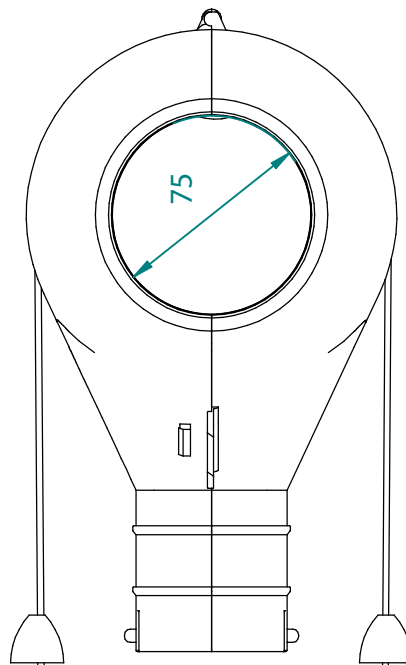

BOCA DE CAÍDA Ø 55. BAJADA Ø 40
OUTLET DROPS Ø 55. DROP Ø 40
TRAPPES DE SORTIE Ø 55. SORTIE Ø 40

S/E Rev.0

G02002010002

BOCA DE CAÍDA Ø 55. BAJADA Ø 63
 OUTLET DROPS Ø 55. DROP Ø 63
 TRAPPES DE SORTIE Ø 55. SORTIE Ø 63

S/E	Rev.0
-----	-------

G02002010003

BOCA DE CAÍDA Ø 60. BAJADA Ø 63
 OUTLET DROPS Ø 60. DROP Ø 63
 TRAPPES DE SORTIE Ø 60. SORTIE Ø 63

S/E	Rev.0
-----	-------

G02002020001

BOCA DE CAÍDA Ø 75. BAJADA Ø 63
 OUTLET DROPS Ø 75. DROP Ø 63
 TRAPPES DE SORTIE Ø 75. SORTIE Ø 63

S/E	Rev.0
-----	-------

G02002030001

BOCA DE CAÍDA Ø 75. BAJADA Ø 70
OUTLET DROPS Ø 75. DROP Ø 70
TRAPPES DE SORTIE Ø 75. SORTIE Ø 70

S/E Rev.0

G02002030002

BOCA DE CAÍDA Ø 75. BAJADA Ø 70
 OUTLET DROPS Ø 75. DROP Ø 70
 TRAPPES DE SORTIE Ø 75. SORTIE Ø 70

S/E	Rev.0
-----	-------

G02002030003

BOCA DE CAÍDA Ø 90. BAJADA Ø 70
 OUTLET DROPS Ø 90. DROP Ø 70
 TRAPPES DE SORTIE Ø 90. SORTIE Ø 70

S/E Rev.0

G02002040002

BOCA DE CAÍDA Ø 125. BAJADA Ø 110
OUTLET DROPS Ø 125. DROP Ø 110
TRAPPES DE SORTIE Ø 125. SORTIE Ø 110