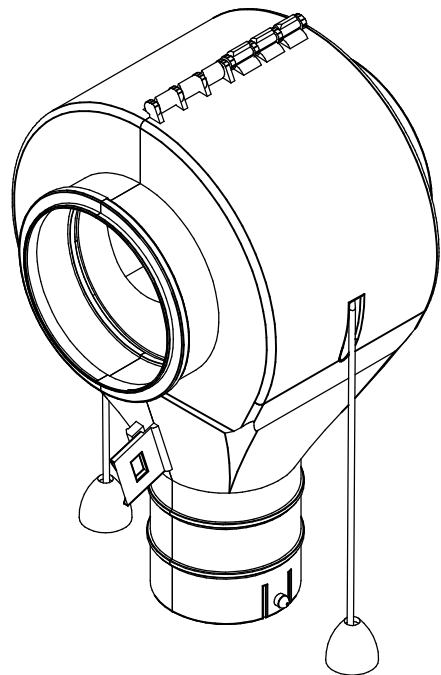

OUTLET DROPS, PVC AND STEEL TUBES

HERMETIC AND RESISTANCE

- Range of outlets designed for perfect exit of feed, whether flour or granulated.
- Easy to use. Different mounting options.
- Hermetic to moisture and dust.
- All of them have individual opening and closing.
- Made of polypropylene guaranteeing resistance to friction and external elements.
- With telescopic extension to adjust the capacity of the hopper.
- \varnothing 55, 60, \varnothing 75, 90 and 125 mm for transport tube and for \varnothing 63 o \varnothing 70 and 110 mm for drop tube.

BOCA DE CAÍDA Ø 55. BAJADA Ø 40
OUTLET DROPS Ø 55. DROP Ø 40
TRAPPES DE SORTIE Ø 55. SORTIE Ø 40

S/E Rev.0

G02002010002

BOCA DE CAÍDA Ø 55. BAJADA Ø 63
 OUTLET DROPS Ø 55. DROP Ø 63
 TRAPPES DE SORTIE Ø 55. SORTIE Ø 63

S/E	Rev.0
-----	-------

G02002010003

BOCA DE CAÍDA Ø 60. BAJADA Ø 63
 OUTLET DROPS Ø 60. DROP Ø 63
 TRAPPES DE SORTIE Ø 60. SORTIE Ø 63

S/E	Rev.0
-----	-------

G02002020001

BOCA DE CAÍDA Ø 75. BAJADA Ø 63
 OUTLET DROPS Ø 75. DROP Ø 63
 TRAPPES DE SORTIE Ø 75. SORTIE Ø 63

S/E	Rev.0
-----	-------

G02002030001

BOCA DE CAÍDA Ø 75. BAJADA Ø 70
OUTLET DROPS Ø 75. DROP Ø 70
TRAPPES DE SORTIE Ø 75. SORTIE Ø 70

S/E Rev.0

G02002030002

BOCA DE CAÍDA Ø 75. BAJADA Ø 70
 OUTLET DROPS Ø 75. DROP Ø 70
 TRAPPES DE SORTIE Ø 75. SORTIE Ø 70