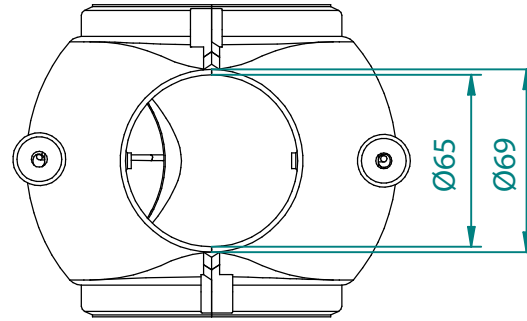

S/E	Rev.0
-----	-------

G02002010003

BOCA DE CAÍDA Ø 60. BAJADA Ø 63
 OUTLET DROPS Ø 60. DROP Ø 63
 TRAPPES DE SORTIE Ø 60. SORTIE Ø 63

S/E	Rev.0
-----	-------

G02002020001

BOCA DE CAÍDA Ø 75. BAJADA Ø 63
 OUTLET DROPS Ø 75. DROP Ø 63
 TRAPPES DE SORTIE Ø 75. SORTIE Ø 63

S/E	Rev.0
-----	-------

G02002030001

BOCA DE CAÍDA Ø 75. BAJADA Ø 70
OUTLET DROPS Ø 75. DROP Ø 70
TRAPPES DE SORTIE Ø 75. SORTIE Ø 70

S/E Rev.0

G02002030002

BOCA DE CAÍDA Ø 75. BAJADA Ø 70
 OUTLET DROPS Ø 75. DROP Ø 70
 TRAPPES DE SORTIE Ø 75. SORTIE Ø 70

S/E	Rev.0
-----	-------

G02002030003

BOCA DE CAÍDA Ø 90. BAJADA Ø 70
 OUTLET DROPS Ø 90. DROP Ø 70
 TRAPPES DE SORTIE Ø 90. SORTIE Ø 70

S/E Rev.0

G02002040002

BOCA DE CAÍDA Ø 125. BAJADA Ø 110
OUTLET DROPS Ø 125. DROP Ø 110
TRAPPES DE SORTIE Ø 125. SORTIE Ø 110