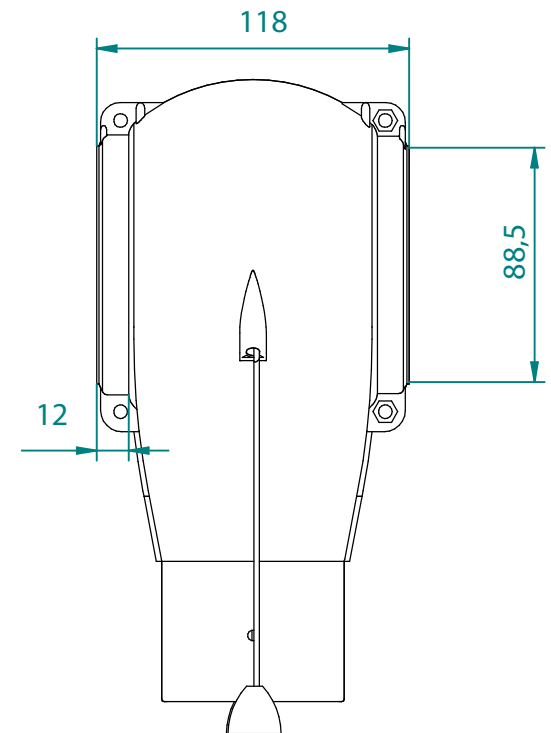

BOCA DE CAÍDA Ø 55. BAJADA Ø 40
OUTLET DROPS Ø 55. DROP Ø 40
TRAPPES DE SORTIE Ø 55. SORTIE Ø 40

S/E Rev.0

G02002010002

BOCA DE CAÍDA Ø 55. BAJADA Ø 63
 OUTLET DROPS Ø 55. DROP Ø 63
 TRAPPES DE SORTIE Ø 55. SORTIE Ø 63

S/E	Rev.0
-----	-------

G02002010003

BOCA DE CAÍDA Ø 60. BAJADA Ø 63
 OUTLET DROPS Ø 60. DROP Ø 63
 TRAPPES DE SORTIE Ø 60. SORTIE Ø 63

S/E	Rev.0
-----	-------

G02002020001

BOCA DE CAÍDA Ø 75. BAJADA Ø 63
 OUTLET DROPS Ø 75. DROP Ø 63
 TRAPPES DE SORTIE Ø 75. SORTIE Ø 63

S/E	Rev.0
-----	-------

G02002030001

BOCA DE CAÍDA Ø 75. BAJADA Ø 70
OUTLET DROPS Ø 75. DROP Ø 70
TRAPPES DE SORTIE Ø 75. SORTIE Ø 70

S/E Rev.0

G02002030002

BOCA DE CAÍDA Ø 75. BAJADA Ø 70
 OUTLET DROPS Ø 75. DROP Ø 70
 TRAPPES DE SORTIE Ø 75. SORTIE Ø 70

S/E	Rev.0
-----	-------

G02002030003

BOCA DE CAÍDA Ø 90. BAJADA Ø 70
 OUTLET DROPS Ø 90. DROP Ø 70
 TRAPPES DE SORTIE Ø 90. SORTIE Ø 70

S/E Rev.0

G02002040002

BOCA DE CAÍDA Ø 125. BAJADA Ø 110
OUTLET DROPS Ø 125. DROP Ø 110
TRAPPES DE SORTIE Ø 125. SORTIE Ø 110