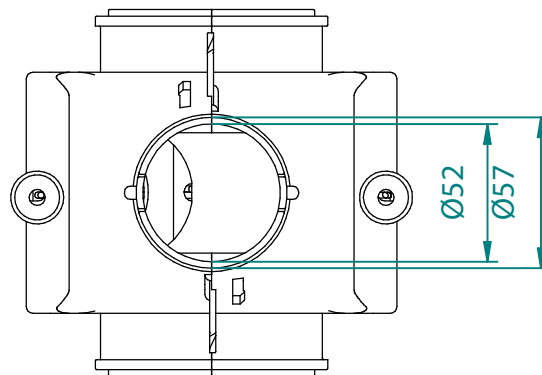

BOCA DE CAÍDA Ø 55. BAJADA Ø 40
OUTLET DROPS Ø 55. DROP Ø 40
TRAPPES DE SORTIE Ø 55. SORTIE Ø 40

S/E Rev.0

G02002010002

BOCA DE CAÍDA Ø 55. BAJADA Ø 63
 OUTLET DROPS Ø 55. DROP Ø 63
 TRAPPES DE SORTIE Ø 55. SORTIE Ø 63

S/E	Rev.0
-----	-------

G02002010003

BOCA DE CAÍDA Ø 60. BAJADA Ø 63
 OUTLET DROPS Ø 60. DROP Ø 63
 TRAPPES DE SORTIE Ø 60. SORTIE Ø 63

S/E	Rev.0
-----	-------

G02002020001

BOCA DE CAÍDA Ø 75. BAJADA Ø 63
 OUTLET DROPS Ø 75. DROP Ø 63
 TRAPPES DE SORTIE Ø 75. SORTIE Ø 63

S/E	Rev.0
-----	-------

G02002030001

BOCA DE CAÍDA Ø 75. BAJADA Ø 70
OUTLET DROPS Ø 75. DROP Ø 70
TRAPPES DE SORTIE Ø 75. SORTIE Ø 70

S/E Rev.0

G02002030002

BOCA DE CAÍDA Ø 75. BAJADA Ø 70
 OUTLET DROPS Ø 75. DROP Ø 70
 TRAPPES DE SORTIE Ø 75. SORTIE Ø 70