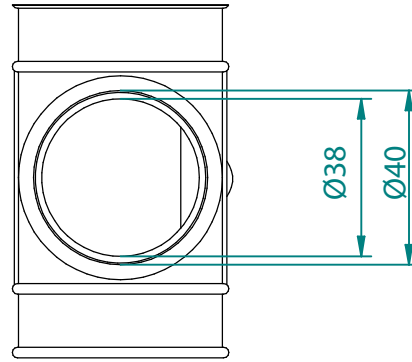

 **SYMAGA**

OUTLET DROPS, PVC AND STEEL TUBES

Technical Data

MODELS							DROP TUBE
CODE	TUBE mm	A	B	C	D	E	mm
G02002010002	55	54,5	40	38	80	200	40

MODELS							DROP TUBE
CODE	TUBE mm	A	B	C	D	E	mm
G02002010003	55	54,5	57	52	24	138	63
G02002020001	60	58,4	57	52	23,75	138	63
G02002030001	75	75	57	52	23,75	138	63
G02002040001	90	90	57	52	24	138	63

BOCA DE CAÍDA Ø 55. BAJADA Ø 40
OUTLET DROPS Ø 55. DROP Ø 40
TRAPPES DE SORTIE Ø 55. SORTIE Ø 40

S/E Rev.0

G02002010002

BOCA DE CAÍDA Ø 55. BAJADA Ø 63
 OUTLET DROPS Ø 55. DROP Ø 63
 TRAPPES DE SORTIE Ø 55. SORTIE Ø 63

S/E	Rev.0
-----	-------

G02002010003

BOCA DE CAÍDA Ø 60. BAJADA Ø 63
 OUTLET DROPS Ø 60. DROP Ø 63
 TRAPPES DE SORTIE Ø 60. SORTIE Ø 63

S/E	Rev.0
-----	-------

G02002020001

BOCA DE CAÍDA Ø 75. BAJADA Ø 63
 OUTLET DROPS Ø 75. DROP Ø 63
 TRAPPES DE SORTIE Ø 75. SORTIE Ø 63

S/E	Rev.0
-----	-------

G02002030001

BOCA DE CAÍDA Ø 75. BAJADA Ø 70
OUTLET DROPS Ø 75. DROP Ø 70
TRAPPES DE SORTIE Ø 75. SORTIE Ø 70

S/E Rev.0

G02002030002

BOCA DE CAÍDA Ø 75. BAJADA Ø 70
 OUTLET DROPS Ø 75. DROP Ø 70
 TRAPPES DE SORTIE Ø 75. SORTIE Ø 70