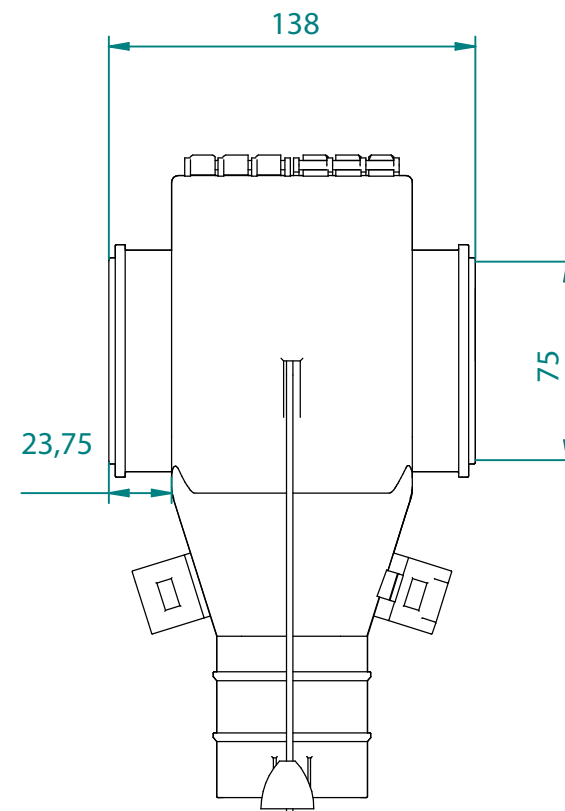

BOCA DE CAÍDA Ø 55. BAJADA Ø 40
OUTLET DROPS Ø 55. DROP Ø 40
TRAPPES DE SORTIE Ø 55. SORTIE Ø 40

S/E Rev.0

G02002010002

BOCA DE CAÍDA Ø 55. BAJADA Ø 63
 OUTLET DROPS Ø 55. DROP Ø 63
 TRAPPES DE SORTIE Ø 55. SORTIE Ø 63

S/E	Rev.0
-----	-------

G02002010003

BOCA DE CAÍDA Ø 60. BAJADA Ø 63
 OUTLET DROPS Ø 60. DROP Ø 63
 TRAPPES DE SORTIE Ø 60. SORTIE Ø 63

S/E	Rev.0
-----	-------

G02002020001

BOCA DE CAÍDA Ø 75. BAJADA Ø 63
 OUTLET DROPS Ø 75. DROP Ø 63
 TRAPPES DE SORTIE Ø 75. SORTIE Ø 63

S/E	Rev.0
-----	-------

G02002030001

BOCA DE CAÍDA Ø 75. BAJADA Ø 70
OUTLET DROPS Ø 75. DROP Ø 70
TRAPPES DE SORTIE Ø 75. SORTIE Ø 70

S/E Rev.0

G02002030002

BOCA DE CAÍDA Ø 75. BAJADA Ø 70
 OUTLET DROPS Ø 75. DROP Ø 70
 TRAPPES DE SORTIE Ø 75. SORTIE Ø 70

S/E	Rev.0
-----	-------

G02002030003

BOCA DE CAÍDA Ø 90. BAJADA Ø 70
 OUTLET DROPS Ø 90. DROP Ø 70
 TRAPPES DE SORTIE Ø 90. SORTIE Ø 70

S/E Rev.0

G02002040002

BOCA DE CAÍDA Ø 125. BAJADA Ø 110
OUTLET DROPS Ø 125. DROP Ø 110
TRAPPES DE SORTIE Ø 125. SORTIE Ø 110