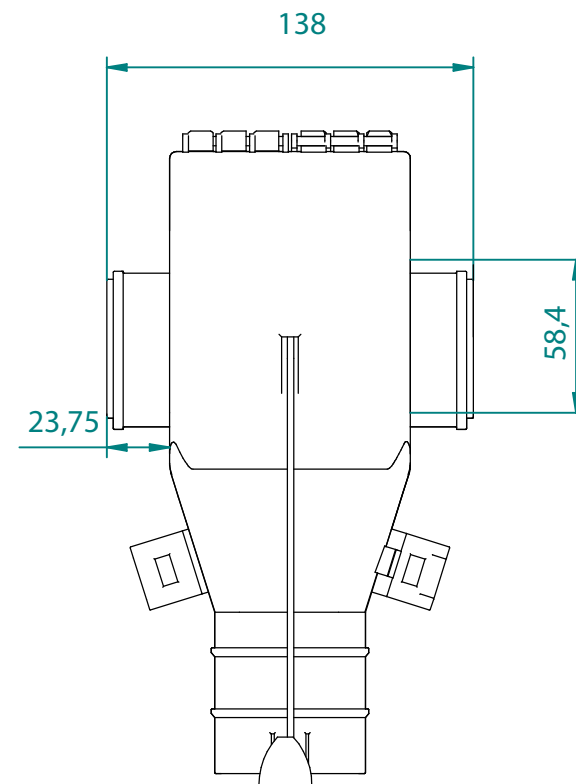

 **SYMAGA**

OUTLET DROPS, PVC AND STEEL TUBES

Technical Data

MODELS							DROP TUBE
CODE	TUBE mm	A	B	C	D	E	mm
G02002010002	55	54,5	40	38	80	200	40

MODELS							DROP TUBE
CODE	TUBE mm	A	B	C	D	E	mm
G02002010003	55	54,5	57	52	24	138	63
G02002020001	60	58,4	57	52	23,75	138	63
G02002030001	75	75	57	52	23,75	138	63
G02002040001	90	90	57	52	24	138	63

MODELS							DROP TUBE
CODE	TUBE mm	A	B	C	D	E	mm
RDESC5503	55	56,5	70	66	14	103	70

MODELS							DROP TUBE
CODE	TUBE mm	A	B	C	D	E	mm
G02002030003	75	72	70,4	66,4	8	98	70
G02002040002	90	88,5	69	65	12	118	63

BOCA DE CAÍDA Ø 55. BAJADA Ø 40
OUTLET DROPS Ø 55. DROP Ø 40
TRAPPES DE SORTIE Ø 55. SORTIE Ø 40

S/E Rev.0

G02002010002

BOCA DE CAÍDA Ø 55. BAJADA Ø 63
 OUTLET DROPS Ø 55. DROP Ø 63
 TRAPPES DE SORTIE Ø 55. SORTIE Ø 63

S/E	Rev.0
-----	-------

G02002010003

BOCA DE CAÍDA Ø 60. BAJADA Ø 63
 OUTLET DROPS Ø 60. DROP Ø 63
 TRAPPES DE SORTIE Ø 60. SORTIE Ø 63

S/E	Rev.0
-----	-------

G02002020001

BOCA DE CAÍDA Ø 75. BAJADA Ø 63
 OUTLET DROPS Ø 75. DROP Ø 63
 TRAPPES DE SORTIE Ø 75. SORTIE Ø 63