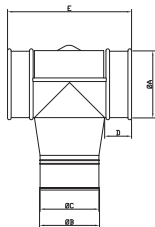

 **SYMAGA**

OUTLET DROPS, PVC AND STEEL TUBES

Technical Data

MODELS							DROP TUBE
CODE	TUBE mm	A	B	C	D	E	mm
G02002010002	55	54,5	40	38	80	200	40

MODELS							DROP TUBE
CODE	TUBE mm	A	B	C	D	E	mm
G02002010003	55	54,5	57	52	24	138	63
G02002020001	60	58,4	57	52	23,75	138	63
G02002030001	75	75	57	52	23,75	138	63
G02002040001	90	90	57	52	24	138	63

MODELS							DROP TUBE
CODE	TUBE mm	A	B	C	D	E	mm
RDESC5503	55	56,5	70	66	14	103	70

MODELS							DROP TUBE
CODE	TUBE mm	A	B	C	D	E	mm
G02002030003	75	72	70,4	66,4	8	98	70
G02002040002	90	88,5	69	65	12	118	63

MODELS							TUBO DESCENSO
CODE	TUBE mm	A	B	C	D	E	mm
G02002030002	75	67	66	59,5	28	136	70
G02002050001	125	116,5	104	92	38	210	110

Opening and closing system from the ground.

Montage to the tube just by a click system, without any bolt, nut or clamp.
Discharge with manual slide gate. Descarga con tajadera manual.

S/E	Rev.0
-----	-------

G02002010003

BOCA DE CAÍDA Ø 60. BAJADA Ø 63
 OUTLET DROPS Ø 60. DROP Ø 63
 TRAPPES DE SORTIE Ø 60. SORTIE Ø 63

S/E	Rev.0
-----	-------

G02002020001

BOCA DE CAÍDA Ø 75. BAJADA Ø 63
 OUTLET DROPS Ø 75. DROP Ø 63
 TRAPPES DE SORTIE Ø 75. SORTIE Ø 63