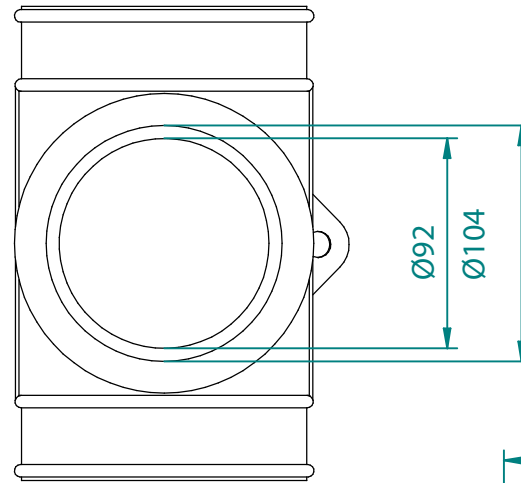

S/E	Rev.0
-----	-------

G02002030003

BOCA DE CAÍDA Ø 90. BAJADA Ø 70
 OUTLET DROPS Ø 90. DROP Ø 70
 TRAPPES DE SORTIE Ø 90. SORTIE Ø 70

S/E Rev.0

G02002040002

BOCA DE CAÍDA Ø 125. BAJADA Ø 110
OUTLET DROPS Ø 125. DROP Ø 110
TRAPPES DE SORTIE Ø 125. SORTIE Ø 110