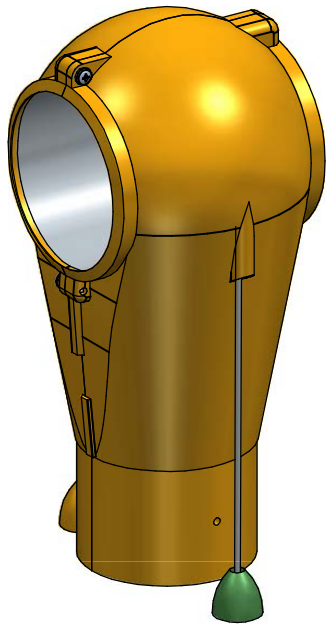

OUTLET DROPS, PVC AND STEEL TUBES

HERMETIC AND RESISTANCE

- Range of outlets designed for perfect exit of feed, whether flour or granulated.
- Easy to use. Different mounting options.
- Hermetic to moisture and dust.
- All of them have individual opening and closing.
- Made of polypropylene guaranteeing resistance to friction and external elements.
- With telescopic extension to adjust the capacity of the hopper.
- \varnothing 55, 60, \varnothing 75, 90 and 125 mm for transport tube and for \varnothing 63 o \varnothing 70 and 110 mm for drop tube.

S/E	Rev.0
-----	-------

G02002010003

BOCA DE CAÍDA Ø 60. BAJADA Ø 63
 OUTLET DROPS Ø 60. DROP Ø 63
 TRAPPES DE SORTIE Ø 60. SORTIE Ø 63

S/E	Rev.0
-----	-------

G02002020001

BOCA DE CAÍDA Ø 75. BAJADA Ø 63
 OUTLET DROPS Ø 75. DROP Ø 63
 TRAPPES DE SORTIE Ø 75. SORTIE Ø 63

S/E	Rev.0
-----	-------

G02002030001

BOCA DE CAÍDA Ø 75. BAJADA Ø 70
OUTLET DROPS Ø 75. DROP Ø 70
TRAPPES DE SORTIE Ø 75. SORTIE Ø 70

S/E Rev.0

G02002030002

BOCA DE CAÍDA Ø 75. BAJADA Ø 70
 OUTLET DROPS Ø 75. DROP Ø 70
 TRAPPES DE SORTIE Ø 75. SORTIE Ø 70

S/E	Rev.0
-----	-------

G02002030003

BOCA DE CAÍDA Ø 90. BAJADA Ø 70
 OUTLET DROPS Ø 90. DROP Ø 70
 TRAPPES DE SORTIE Ø 90. SORTIE Ø 70

S/E Rev.0

G02002040002

BOCA DE CAÍDA Ø 125. BAJADA Ø 110
OUTLET DROPS Ø 125. DROP Ø 110
TRAPPES DE SORTIE Ø 125. SORTIE Ø 110