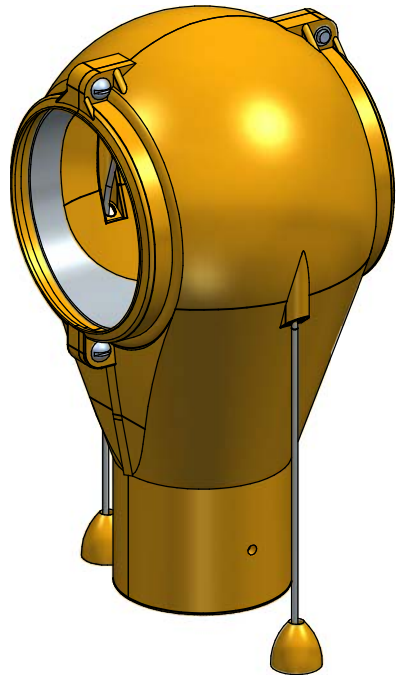

OUTLET DROPS, PVC AND STEEL TUBES

HERMETIC AND RESISTANCE

- Range of outlets designed for perfect exit of feed, whether flour or granulated.
- Easy to use. Different mounting options.
- Hermetic to moisture and dust.
- All of them have individual opening and closing.
- Made of polypropylene guaranteeing resistance to friction and external elements.
- With telescopic extension to adjust the capacity of the hopper.
- \varnothing 55, 60, \varnothing 75, 90 and 125 mm for transport tube and for \varnothing 63 o \varnothing 70 and 110 mm for drop tube.

S/E	Rev.0
-----	-------

G02002010003

BOCA DE CAÍDA Ø 60. BAJADA Ø 63
 OUTLET DROPS Ø 60. DROP Ø 63
 TRAPPES DE SORTIE Ø 60. SORTIE Ø 63

S/E	Rev.0
-----	-------

G02002020001

BOCA DE CAÍDA Ø 75. BAJADA Ø 63
 OUTLET DROPS Ø 75. DROP Ø 63
 TRAPPES DE SORTIE Ø 75. SORTIE Ø 63

S/E	Rev.0
-----	-------

G02002030001

BOCA DE CAÍDA Ø 75. BAJADA Ø 70
OUTLET DROPS Ø 75. DROP Ø 70
TRAPPES DE SORTIE Ø 75. SORTIE Ø 70

S/E Rev.0

G02002030002

BOCA DE CAÍDA Ø 75. BAJADA Ø 70
 OUTLET DROPS Ø 75. DROP Ø 70
 TRAPPES DE SORTIE Ø 75. SORTIE Ø 70

S/E	Rev.0
-----	-------

G02002030003

BOCA DE CAÍDA Ø 90. BAJADA Ø 70
 OUTLET DROPS Ø 90. DROP Ø 70
 TRAPPES DE SORTIE Ø 90. SORTIE Ø 70

S/E Rev.0

G02002040002

BOCA DE CAÍDA Ø 125. BAJADA Ø 110
OUTLET DROPS Ø 125. DROP Ø 110
TRAPPES DE SORTIE Ø 125. SORTIE Ø 110