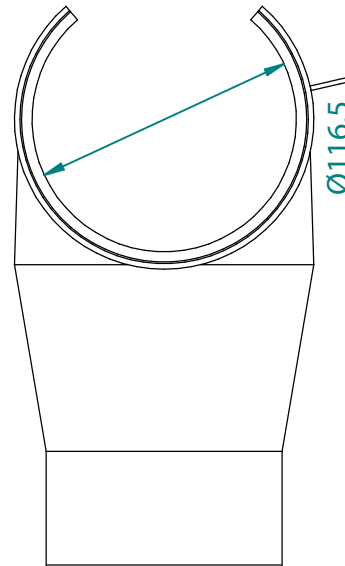

 **SYMAGA**

OUTLET DROPS, PVC AND STEEL TUBES

Technical Data

MODELS							DROP TUBE
CODE	TUBE mm	A	B	C	D	E	mm
G02002010002	55	54,5	40	38	80	200	40

MODELS							DROP TUBE
CODE	TUBE mm	A	B	C	D	E	mm
G02002010003	55	54,5	57	52	24	138	63
G02002020001	60	58,4	57	52	23,75	138	63
G02002030001	75	75	57	52	23,75	138	63
G02002040001	90	90	57	52	24	138	63

S/E	Rev.0
-----	-------

G02002010003

BOCA DE CAÍDA Ø 60. BAJADA Ø 63
 OUTLET DROPS Ø 60. DROP Ø 63
 TRAPPES DE SORTIE Ø 60. SORTIE Ø 63

S/E	Rev.0
-----	-------

G02002020001

BOCA DE CAÍDA Ø 75. BAJADA Ø 63
 OUTLET DROPS Ø 75. DROP Ø 63
 TRAPPES DE SORTIE Ø 75. SORTIE Ø 63

S/E	Rev.0
-----	-------

G02002030001

BOCA DE CAÍDA Ø 75. BAJADA Ø 70
OUTLET DROPS Ø 75. DROP Ø 70
TRAPPES DE SORTIE Ø 75. SORTIE Ø 70

S/E Rev.0

G02002030002

BOCA DE CAÍDA Ø 75. BAJADA Ø 70
 OUTLET DROPS Ø 75. DROP Ø 70
 TRAPPES DE SORTIE Ø 75. SORTIE Ø 70

S/E	Rev.0
-----	-------

G02002030003

BOCA DE CAÍDA Ø 90. BAJADA Ø 70
 OUTLET DROPS Ø 90. DROP Ø 70
 TRAPPES DE SORTIE Ø 90. SORTIE Ø 70

S/E Rev.0

G02002040002

BOCA DE CAÍDA Ø 125. BAJADA Ø 110
OUTLET DROPS Ø 125. DROP Ø 110
TRAPPES DE SORTIE Ø 125. SORTIE Ø 110