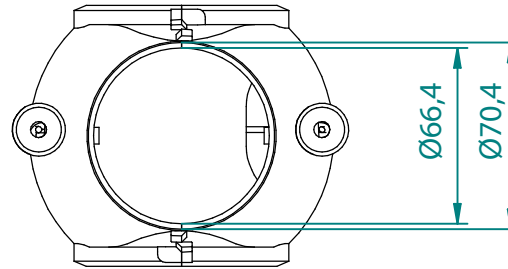

S/E	Rev.0
-----	-------

G02002010003

BOCA DE CAÍDA Ø 60. BAJADA Ø 63
 OUTLET DROPS Ø 60. DROP Ø 63
 TRAPPES DE SORTIE Ø 60. SORTIE Ø 63

S/E	Rev.0
-----	-------

G02002020001

BOCA DE CAÍDA Ø 75. BAJADA Ø 63
 OUTLET DROPS Ø 75. DROP Ø 63
 TRAPPES DE SORTIE Ø 75. SORTIE Ø 63

S/E	Rev.0
-----	-------

G02002030001

BOCA DE CAÍDA Ø 75. BAJADA Ø 70
OUTLET DROPS Ø 75. DROP Ø 70
TRAPPES DE SORTIE Ø 75. SORTIE Ø 70

S/E Rev.0

G02002030002

BOCA DE CAÍDA Ø 75. BAJADA Ø 70
 OUTLET DROPS Ø 75. DROP Ø 70
 TRAPPES DE SORTIE Ø 75. SORTIE Ø 70

S/E	Rev.0
-----	-------

G02002030003

BOCA DE CAÍDA Ø 90. BAJADA Ø 70
 OUTLET DROPS Ø 90. DROP Ø 70
 TRAPPES DE SORTIE Ø 90. SORTIE Ø 70

S/E Rev.0

G02002040002

BOCA DE CAÍDA Ø 125. BAJADA Ø 110
OUTLET DROPS Ø 125. DROP Ø 110
TRAPPES DE SORTIE Ø 125. SORTIE Ø 110