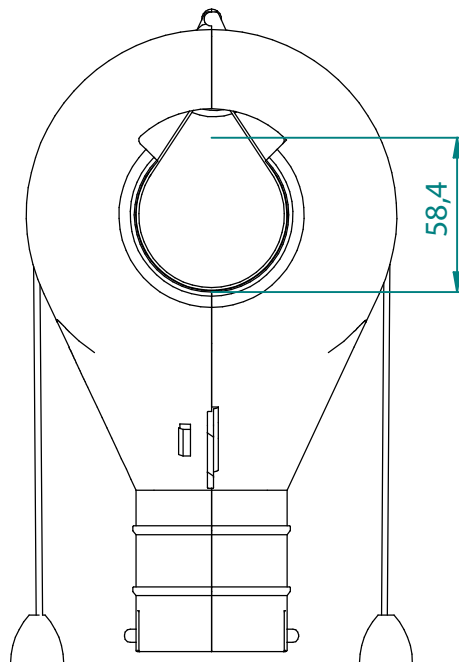

 **SYMAGA**

OUTLET DROPS, PVC AND STEEL TUBES

Technical Data

MODELS							DROP TUBE
CODE	TUBE mm	A	B	C	D	E	mm
G02002010002	55	54,5	40	38	80	200	40

MODELS							DROP TUBE
CODE	TUBE mm	A	B	C	D	E	mm
G02002010003	55	54,5	57	52	24	138	63
G02002020001	60	58,4	57	52	23,75	138	63
G02002030001	75	75	57	52	23,75	138	63
G02002040001	90	90	57	52	24	138	63

MODELS							TUBO DESCENSO
CODE	TUBE mm	A	B	C	D	E	mm
G02002030002	75	67	66	59,5	28	136	70
G02002050001	125	116,5	104	92	38	210	110

Opening and closing system from the ground.

Montage to the tube just by a click system, without any bolt, nut or clamp.
Discharge with manual slide gate. Descarga con tajadera manual.

BOCA DE CAÍDA Ø 55. BAJADA Ø 40
OUTLET DROPS Ø 55. DROP Ø 40
TRAPPES DE SORTIE Ø 55. SORTIE Ø 40

S/E Rev.0

G02002010002

BOCA DE CAÍDA Ø 55. BAJADA Ø 63
 OUTLET DROPS Ø 55. DROP Ø 63
 TRAPPES DE SORTIE Ø 55. SORTIE Ø 63

S/E	Rev.0
-----	-------

G02002010003

BOCA DE CAÍDA Ø 60. BAJADA Ø 63
 OUTLET DROPS Ø 60. DROP Ø 63
 TRAPPES DE SORTIE Ø 60. SORTIE Ø 63

S/E	Rev.0
-----	-------

G02002020001

BOCA DE CAÍDA Ø 75. BAJADA Ø 63
 OUTLET DROPS Ø 75. DROP Ø 63
 TRAPPES DE SORTIE Ø 75. SORTIE Ø 63