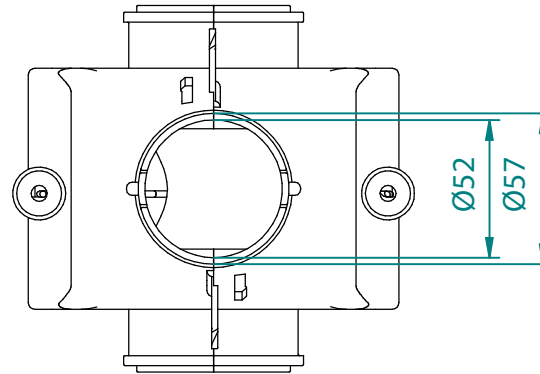

 **SYMAGA**

OUTLET DROPS, PVC AND STEEL TUBES

Technical Data

MODELS							DROP TUBE
CODE	TUBE mm	A	B	C	D	E	mm
G02002010002	55	54,5	40	38	80	200	40

MODELS							DROP TUBE
CODE	TUBE mm	A	B	C	D	E	mm
G02002010003	55	54,5	57	52	24	138	63
G02002020001	60	58,4	57	52	23,75	138	63
G02002030001	75	75	57	52	23,75	138	63
G02002040001	90	90	57	52	24	138	63

MODELS							DROP TUBE
CODE	TUBE mm	A	B	C	D	E	mm
RDESC5503	55	56,5	70	66	14	103	70

MODELS							DROP TUBE
CODE	TUBE mm	A	B	C	D	E	mm
G02002030003	75	72	70,4	66,4	8	98	70
G02002040002	90	88,5	69	65	12	118	63

MODELS							TUBO DESCENSO
CODE	TUBE mm	A	B	C	D	E	mm
G02002030002	75	67	66	59,5	28	136	70
G02002050001	125	116,5	104	92	38	210	110

Opening and closing system from the ground.

Montage to the tube just by a click system, without any bolt, nut or clamp.
Discharge with manual slide gate. Descarga con tajadera manual.

BOCA DE CAÍDA Ø 55. BAJADA Ø 40
OUTLET DROPS Ø 55. DROP Ø 40
TRAPPES DE SORTIE Ø 55. SORTIE Ø 40

S/E Rev.0

G02002010002

BOCA DE CAÍDA Ø 55. BAJADA Ø 63
 OUTLET DROPS Ø 55. DROP Ø 63
 TRAPPES DE SORTIE Ø 55. SORTIE Ø 63