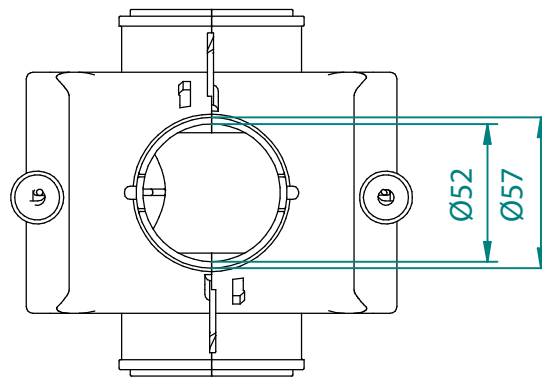

 **SYMAGA**

OUTLET DROPS, PVC AND STEEL TUBES

Technical Data

MODELS							DROP TUBE
CODE	TUBE mm	A	B	C	D	E	mm
G02002010002	55	54,5	40	38	80	200	40

MODELS							DROP TUBE
CODE	TUBE mm	A	B	C	D	E	mm
G02002010003	55	54,5	57	52	24	138	63
G02002020001	60	58,4	57	52	23,75	138	63
G02002030001	75	75	57	52	23,75	138	63
G02002040001	90	90	57	52	24	138	63

MODELS							TUBO DESCENSO
CODE	TUBE mm	A	B	C	D	E	mm
G02002030002	75	67	66	59,5	28	136	70
G02002050001	125	116,5	104	92	38	210	110

Opening and closing system from the ground.

Montage to the tube just by a click system, without any bolt, nut or clamp.
Discharge with manual slide gate. Descarga con tajadera manual.

BOCA DE CAÍDA Ø 55. BAJADA Ø 40
OUTLET DROPS Ø 55. DROP Ø 40
TRAPPES DE SORTIE Ø 55. SORTIE Ø 40

S/E Rev.0

G02002010002

BOCA DE CAÍDA Ø 55. BAJADA Ø 63
 OUTLET DROPS Ø 55. DROP Ø 63
 TRAPPES DE SORTIE Ø 55. SORTIE Ø 63

S/E	Rev.0
-----	-------

G02002010003

BOCA DE CAÍDA Ø 60. BAJADA Ø 63
 OUTLET DROPS Ø 60. DROP Ø 63
 TRAPPES DE SORTIE Ø 60. SORTIE Ø 63

S/E	Rev.0
-----	-------

G02002020001

BOCA DE CAÍDA Ø 75. BAJADA Ø 63
 OUTLET DROPS Ø 75. DROP Ø 63
 TRAPPES DE SORTIE Ø 75. SORTIE Ø 63