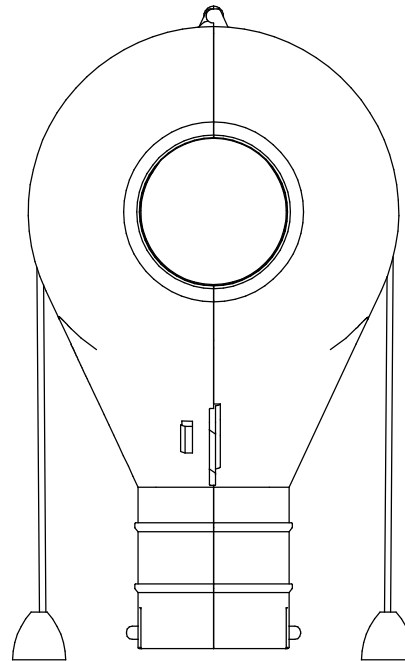

 **SYMAGA**

OUTLET DROPS, PVC AND STEEL TUBES

Technical Data

MODELS							DROP TUBE
CODE	TUBE mm	A	B	C	D	E	mm
G02002010002	55	54,5	40	38	80	200	40

MODELS							DROP TUBE
CODE	TUBE mm	A	B	C	D	E	mm
G02002010003	55	54,5	57	52	24	138	63
G02002020001	60	58,4	57	52	23,75	138	63
G02002030001	75	75	57	52	23,75	138	63
G02002040001	90	90	57	52	24	138	63

MODELS							DROP TUBE
CODE	TUBE mm	A	B	C	D	E	mm
RDESC5503	55	56,5	70	66	14	103	70

MODELS							DROP TUBE
CODE	TUBE mm	A	B	C	D	E	mm
G02002030003	75	72	70,4	66,4	8	98	70
G02002040002	90	88,5	69	65	12	118	63

MODELS							TUBO DESCENSO
CODE	TUBE mm	A	B	C	D	E	mm
G02002030002	75	67	66	59,5	28	136	70
G02002050001	125	116,5	104	92	38	210	110

Opening and closing system from the ground.

Montage to the tube just by a click system, without any bolt, nut or clamp.
Discharge with manual slide gate. Descarga con tajadera manual.

BOCA DE CAÍDA Ø 55. BAJADA Ø 40
OUTLET DROPS Ø 55. DROP Ø 40
TRAPPES DE SORTIE Ø 55. SORTIE Ø 40

S/E Rev.0

G02002010002

BOCA DE CAÍDA Ø 55. BAJADA Ø 63
 OUTLET DROPS Ø 55. DROP Ø 63
 TRAPPES DE SORTIE Ø 55. SORTIE Ø 63