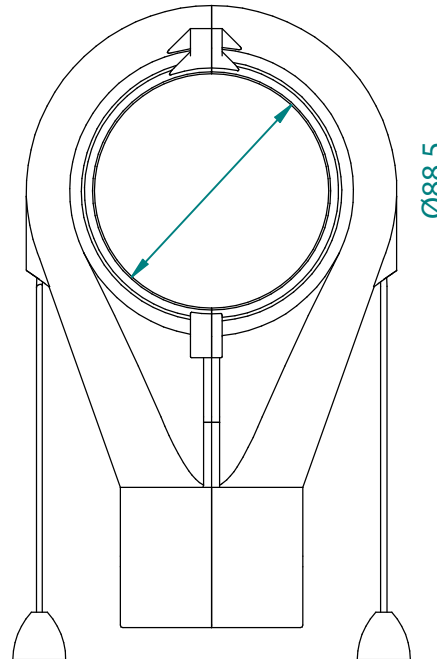

BOCA DE CAÍDA Ø 55. BAJADA Ø 40
OUTLET DROPS Ø 55. DROP Ø 40
TRAPPES DE SORTIE Ø 55. SORTIE Ø 40

S/E Rev.0

G02002010002

BOCA DE CAÍDA Ø 55. BAJADA Ø 63
 OUTLET DROPS Ø 55. DROP Ø 63
 TRAPPES DE SORTIE Ø 55. SORTIE Ø 63

S/E	Rev.0
-----	-------

G02002010003

BOCA DE CAÍDA Ø 60. BAJADA Ø 63
 OUTLET DROPS Ø 60. DROP Ø 63
 TRAPPES DE SORTIE Ø 60. SORTIE Ø 63

S/E	Rev.0
-----	-------

G02002020001

BOCA DE CAÍDA Ø 75. BAJADA Ø 63
 OUTLET DROPS Ø 75. DROP Ø 63
 TRAPPES DE SORTIE Ø 75. SORTIE Ø 63

S/E	Rev.0
-----	-------

G02002030001

BOCA DE CAÍDA Ø 75. BAJADA Ø 70
OUTLET DROPS Ø 75. DROP Ø 70
TRAPPES DE SORTIE Ø 75. SORTIE Ø 70

S/E Rev.0

G02002030002

BOCA DE CAÍDA Ø 75. BAJADA Ø 70
 OUTLET DROPS Ø 75. DROP Ø 70
 TRAPPES DE SORTIE Ø 75. SORTIE Ø 70

S/E	Rev.0
-----	-------

G02002030003

BOCA DE CAÍDA Ø 90. BAJADA Ø 70
 OUTLET DROPS Ø 90. DROP Ø 70
 TRAPPES DE SORTIE Ø 90. SORTIE Ø 70

S/E Rev.0

G02002040002

BOCA DE CAÍDA Ø 125. BAJADA Ø 110
OUTLET DROPS Ø 125. DROP Ø 110
TRAPPES DE SORTIE Ø 125. SORTIE Ø 110