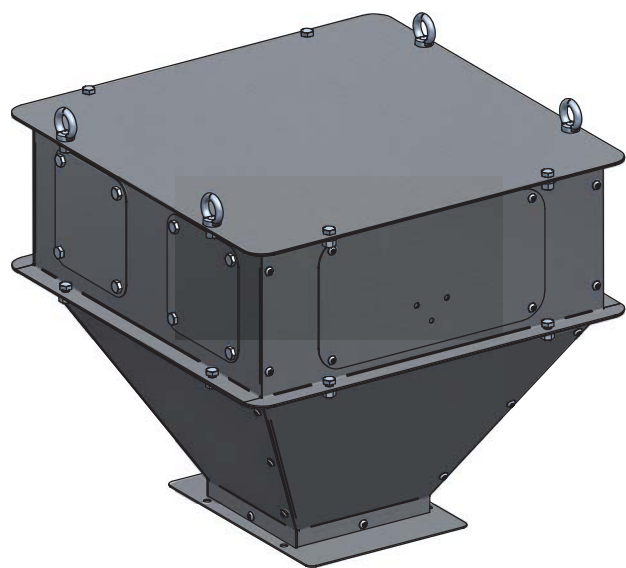

// TOLVA DE INICIO Y PROLONGACIÓN DE LÍNEA

Ø 55, 75, 90 y 125 mm
Modulares
Con tapa

 **SYMAGA**

CAPACIDAD: 50L
 CAPACITY: 50L
 CAPACITÉ: 50L

	Tolva modular galvanizada de inicio Ø55, 75 y 90 Galvanized modular initial hopper Ø55,75 y 90 Trémie modulaire galvanisée début ligne Ø55, 75 et 90		S/E
	COD: G02012051001		

CAPACIDAD: 50L
 CAPACITY: 50L
 CAPACITÉ: 50L

	Tolva modular galvanizada intermedia Ø55, 75 y 90 Galvanized modular intermediate hopper Ø55,75 y 90 Trémie modulaire galvanisée intermédiaire Ø55, 75 et 90		
			S/E
COD: G02012052001			

CAPACIDAD: 50L
 CAPACITY: 50L
 CAPACITÉ: 50L

	Tolva modular galvanizada de inicio Ø125 Galvanized modular initial hopper Ø125 Trémie modulaire galvanisée début ligne Ø125		S/E
	COD: G02012061001		

CAPACIDAD: 50L
 CAPACITY: 50L
 CAPACITÉ: 50L

	Tolva modular galvanizada de inicio Ø125 Galvanized modular initial hopper Ø125 Trémie modulaire galvanisée début ligne Ø125		S/E
	COD: G02012061001		

INCREMENTO DE CAPACIDAD: 36L
 CAPACITY INCREASE: 36L
 AUGMENTATION DE CAPACITÉ: 36L