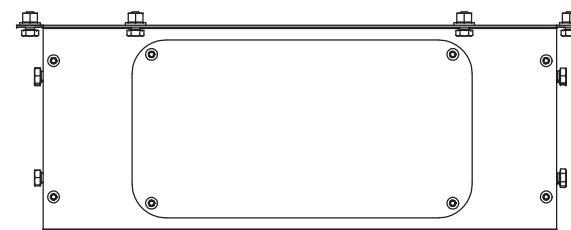

CAPACIDAD: 50L
 CAPACITY: 50L
 CAPACITÉ: 50L

	Tolva modular galvanizada intermedia Ø55, 75 y 90 Galvanized modular intermediate hopper Ø55,75 y 90 Trémie modulaire galvanisée intermédiaire Ø55, 75 et 90		
			S/E
COD: G02012052001			

CAPACIDAD: 50L
 CAPACITY: 50L
 CAPACITÉ: 50L

	Tolva modular galvanizada de inicio Ø125 Galvanized modular initial hopper Ø125 Trémie modulaire galvanisée début ligne Ø125		S/E
	COD: G02012061001		

CAPACIDAD: 50L
 CAPACITY: 50L
 CAPACITÉ: 50L

	Tolva modular galvanizada de inicio Ø125 Galvanized modular initial hopper Ø125 Trémie modulaire galvanisée début ligne Ø125		S/E
	COD: G02012061001		

INCREMENTO DE CAPACIDAD: 36L
 CAPACITY INCREASE: 36L
 AUGMENTATION DE CAPACITÉ: 36L