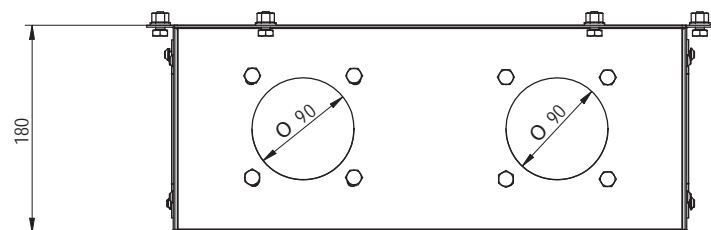

CAPACIDAD: 50L
 CAPACITY: 50L
 CAPACITÉ: 50L

	Tolva modular galvanizada intermedia Ø55, 75 y 90 Galvanized modular intermediate hopper Ø55,75 y 90 Trémie modulaire galvanisée intermédiaire Ø55, 75 et 90		
			S/E
COD: G02012052001			

CAPACIDAD: 50L
 CAPACITY: 50L
 CAPACITÉ: 50L

	Tolva modular galvanizada de inicio Ø125 Galvanized modular initial hopper Ø125 Trémie modulaire galvanisée début ligne Ø125		S/E
	COD: G02012061001		

CAPACIDAD: 50L
 CAPACITY: 50L
 CAPACITÉ: 50L

	Tolva modular galvanizada de inicio Ø125 Galvanized modular initial hopper Ø125 Trémie modulaire galvanisée début ligne Ø125		S/E
	COD: G02012061001		

INCREMENTO DE CAPACIDAD: 36L
 CAPACITY INCREASE: 36L
 AUGMENTATION DE CAPACITÉ: 36L