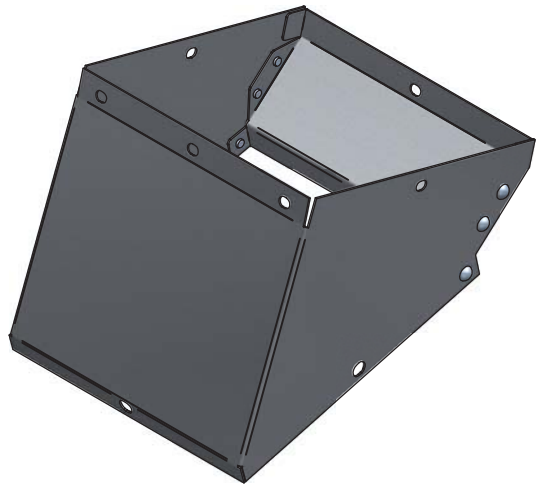

Adaptación 30 Vtolva-cajetín galvanizada Galvanized adaptation hopper-outlet boot of 30 V Adaptation 30 Vtrémie-embase galvanisé		S/E
	COD: 4G4011CAA000