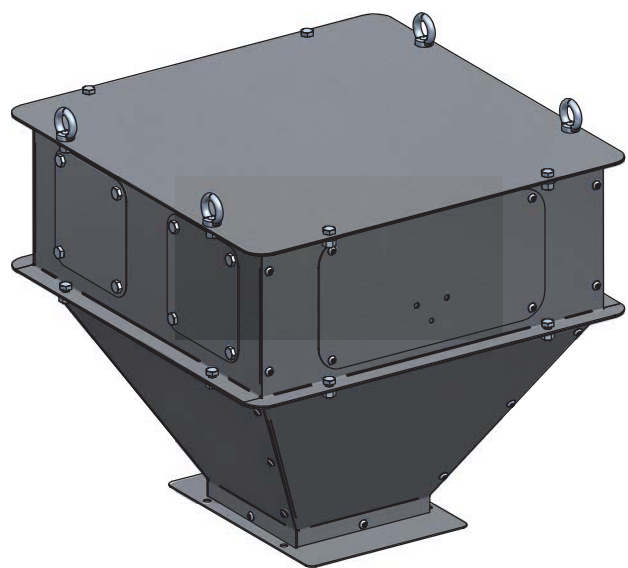

// TOLVA DE INICIO Y PROLONGACIÓN DE LÍNEA

Ø 55, 75, 90 y 125 mm
Modulares
Con tapa

 **SYMAGA**

CAPACIDAD: 50L
 CAPACITY: 50L
 CAPACITÉ: 50L

	Tolva modular galvanizada de inicio Ø55, 75 y 90 Galvanized modular initial hopper Ø55,75 y 90 Trémie modulaire galvanisée début ligne Ø55, 75 et 90		S/E
	COD: G02012051001		

CAPACIDAD: 50L
 CAPACITY: 50L
 CAPACITÉ: 50L

	Tolva modular galvanizada intermedia Ø55, 75 y 90 Galvanized modular intermediate hopper Ø55,75 y 90 Trémie modulaire galvanisée intermédiaire Ø55, 75 et 90		
			S/E
COD: G02012052001			

CAPACIDAD: 50L
 CAPACITY: 50L
 CAPACITÉ: 50L

	Tolva modular galvanizada de inicio Ø125 Galvanized modular initial hopper Ø125 Trémie modulaire galvanisée début ligne Ø125		S/E
	COD: G02012061001		

CAPACIDAD: 50L
 CAPACITY: 50L
 CAPACITÉ: 50L

	Tolva modular galvanizada de inicio Ø125 Galvanized modular initial hopper Ø125 Trémie modulaire galvanisée début ligne Ø125		S/E
	COD: G02012061001		

INCREMENTO DE CAPACIDAD: 36L
 CAPACITY INCREASE: 36L
 AUGMENTATION DE CAPACITÉ: 36L