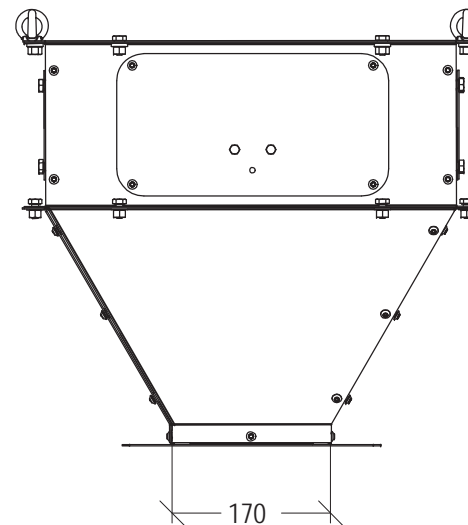

// TOLVA DE INICIO Y PROLONGACIÓN DE LÍNEA

Ø 55, 75, 90 y 125 mm
Modulares
Con tapa

 **SYMAGA**

CAPACIDAD: 50L
 CAPACITY: 50L
 CAPACITÉ: 50L

	Tolva modular galvanizada de inicio Ø55, 75 y 90 Galvanized modular initial hopper Ø55,75 y 90 Trémie modulaire galvanisée début ligne Ø55, 75 et 90		S/E
	COD: G02012051001		

CAPACIDAD: 50L
 CAPACITY: 50L
 CAPACITÉ: 50L

	Tolva modular galvanizada intermedia Ø55, 75 y 90 Galvanized modular intermediate hopper Ø55,75 y 90 Trémie modulaire galvanisée intermédiaire Ø55, 75 et 90		
			S/E
COD: G02012052001			

CAPACIDAD: 50L
 CAPACITY: 50L
 CAPACITÉ: 50L

	Tolva modular galvanizada de inicio Ø125 Galvanized modular initial hopper Ø125 Trémie modulaire galvanisée début ligne Ø125		S/E
	COD: G02012061001		

CAPACIDAD: 50L
 CAPACITY: 50L
 CAPACITÉ: 50L

	Tolva modular galvanizada de inicio Ø125 Galvanized modular initial hopper Ø125 Trémie modulaire galvanisée début ligne Ø125		S/E
	COD: G02012061001		

INCREMENTO DE CAPACIDAD: 36L
 CAPACITY INCREASE: 36L
 AUGMENTATION DE CAPACITÉ: 36L