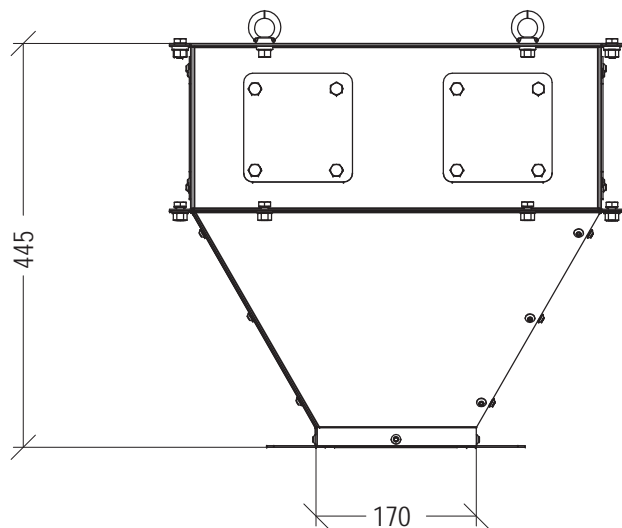

// TOLVA DE INICIO Y PROLONGACIÓN DE LÍNEA

Ø 55, 75, 90 y 125 mm
Modulares
Con tapa

 **SYMAGA**

CAPACIDAD: 50L
 CAPACITY: 50L
 CAPACITÉ: 50L

	Tolva modular galvanizada de inicio Ø55, 75 y 90 Galvanized modular initial hopper Ø55,75 y 90 Trémie modulaire galvanisée début ligne Ø55, 75 et 90		S/E
	COD: G02012051001		

CAPACIDAD: 50L
 CAPACITY: 50L
 CAPACITÉ: 50L

	Tolva modular galvanizada intermedia Ø55, 75 y 90 Galvanized modular intermediate hopper Ø55,75 y 90 Trémie modulaire galvanisée intermédiaire Ø55, 75 et 90		
			S/E
COD: G02012052001			

CAPACIDAD: 50L
 CAPACITY: 50L
 CAPACITÉ: 50L

	Tolva modular galvanizada de inicio Ø125 Galvanized modular initial hopper Ø125 Trémie modulaire galvanisée début ligne Ø125		S/E
	COD: G02012061001		

CAPACIDAD: 50L
 CAPACITY: 50L
 CAPACITÉ: 50L

	Tolva modular galvanizada de inicio Ø125 Galvanized modular initial hopper Ø125 Trémie modulaire galvanisée début ligne Ø125		S/E
	COD: G02012061001		

INCREMENTO DE CAPACIDAD: 36L
 CAPACITY INCREASE: 36L
 AUGMENTATION DE CAPACITÉ: 36L