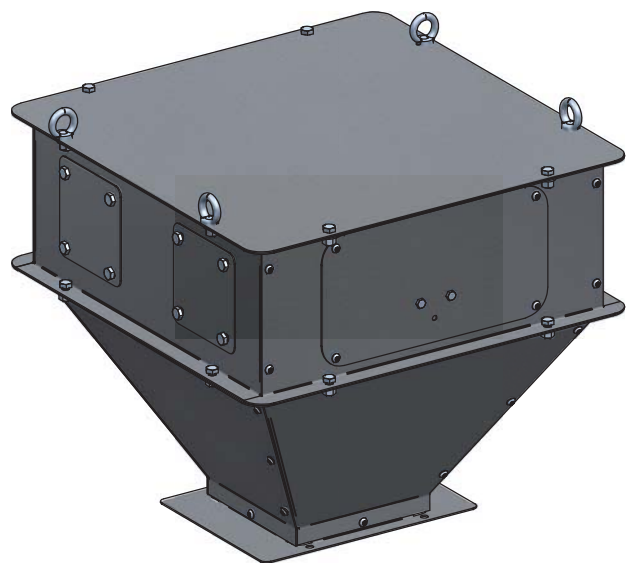

// TOLVA DE INICIO Y PROLONGACIÓN DE LÍNEA

Ø 55, 75, 90 y 125 mm
Modulares
Con tapa

 **SYMAGA**

CAPACIDAD: 50L
 CAPACITY: 50L
 CAPACITÉ: 50L

	Tolva modular galvanizada de inicio Ø55, 75 y 90 Galvanized modular initial hopper Ø55,75 y 90 Trémie modulaire galvanisée début ligne Ø55, 75 et 90		S/E
	COD: G02012051001		

CAPACIDAD: 50L
 CAPACITY: 50L
 CAPACITÉ: 50L

	Tolva modular galvanizada intermedia Ø55, 75 y 90 Galvanized modular intermediate hopper Ø55,75 y 90 Trémie modulaire galvanisée intermédiaire Ø55, 75 et 90		
			S/E
COD: G02012052001			

CAPACIDAD: 50L
 CAPACITY: 50L
 CAPACITÉ: 50L

	Tolva modular galvanizada de inicio Ø125 Galvanized modular initial hopper Ø125 Trémie modulaire galvanisée début ligne Ø125		S/E
	COD: G02012061001		

CAPACIDAD: 50L
 CAPACITY: 50L
 CAPACITÉ: 50L

	Tolva modular galvanizada de inicio Ø125 Galvanized modular initial hopper Ø125 Trémie modulaire galvanisée début ligne Ø125		S/E
	COD: G02012061001		

INCREMENTO DE CAPACIDAD: 36L
 CAPACITY INCREASE: 36L
 AUGMENTATION DE CAPACITÉ: 36L