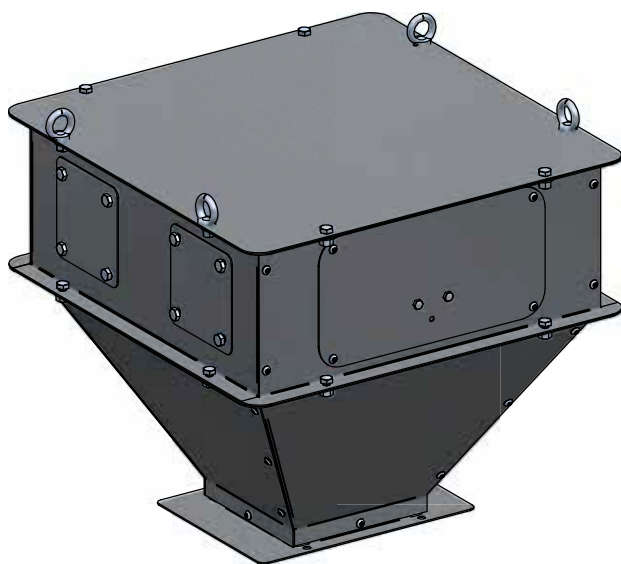

// TOLVA DE INICIO Y PROLONGACIÓN DE LÍNEA

Ø 55, 75, 90 y 125 mm
Modulares
Con tapa

 **SYMAGA**

CAPACIDAD: 50L
 CAPACITY: 50L
 CAPACITÉ: 50L

	Tolva modular galvanizada de inicio Ø55, 75 y 90 Galvanized modular initial hopper Ø55,75 y 90 Trémie modulaire galvanisée début ligne Ø55, 75 et 90		S/E
	COD: G02012051001		

CAPACIDAD: 50L
 CAPACITY: 50L
 CAPACITÉ: 50L

	Tolva modular galvanizada intermedia Ø55, 75 y 90 Galvanized modular intermediate hopper Ø55,75 y 90 Trémie modulaire galvanisée intermédiaire Ø55, 75 et 90		
			S/E
COD: G02012052001			

CAPACIDAD: 50L
 CAPACITY: 50L
 CAPACITÉ: 50L

	Tolva modular galvanizada de inicio Ø125 Galvanized modular initial hopper Ø125 Trémie modulaire galvanisée début ligne Ø125		S/E
	COD: G02012061001		

CAPACIDAD: 50L
 CAPACITY: 50L
 CAPACITÉ: 50L

	Tolva modular galvanizada de inicio Ø125 Galvanized modular initial hopper Ø125 Trémie modulaire galvanisée début ligne Ø125		S/E
	COD: G02012061001		

INCREMENTO DE CAPACIDAD: 36L
 CAPACITY INCREASE: 36L
 AUGMENTATION DE CAPACITÉ: 36L