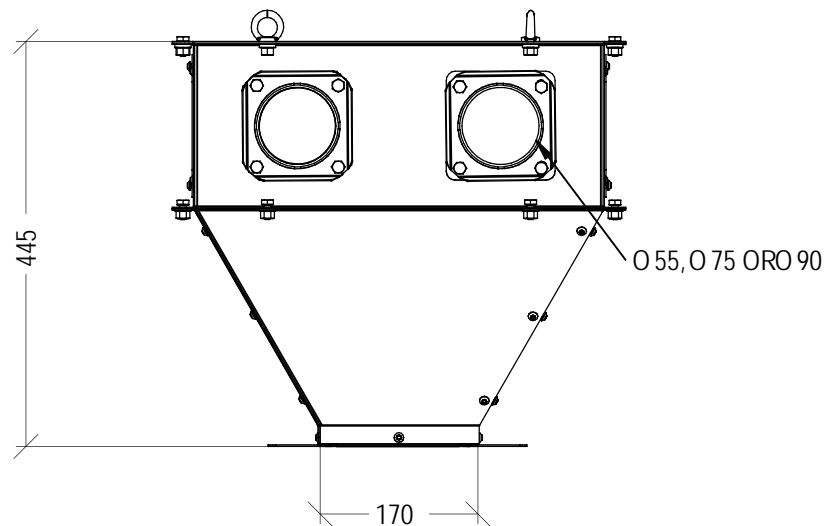

// TOLVA DE INICIO Y PROLONGACIÓN DE LÍNEA

Ø 55, 75, 90 y 125 mm
Modulares
Con tapa

 **SYMAGA**

CAPACIDAD: 50L
 CAPACITY: 50L
 CAPACITÉ: 50L

	Tolva modular galvanizada de inicio Ø55, 75 y 90 Galvanized modular initial hopper Ø55,75 y 90 Trémie modulaire galvanisée début ligne Ø55, 75 et 90		S/E
	COD: G02012051001		

CAPACIDAD: 50L
 CAPACITY: 50L
 CAPACITÉ: 50L

	Tolva modular galvanizada intermedia Ø55, 75 y 90 Galvanized modular intermediate hopper Ø55,75 y 90 Trémie modulaire galvanisée intermédiaire Ø55, 75 et 90		
			S/E
COD: G02012052001			

CAPACIDAD: 50L
 CAPACITY: 50L
 CAPACITÉ: 50L

	Tolva modular galvanizada de inicio Ø125 Galvanized modular initial hopper Ø125 Trémie modulaire galvanisée début ligne Ø125		S/E
	COD: G02012061001		

CAPACIDAD: 50L
 CAPACITY: 50L
 CAPACITÉ: 50L

	Tolva modular galvanizada de inicio Ø125 Galvanized modular initial hopper Ø125 Trémie modulaire galvanisée début ligne Ø125		S/E
	COD: G02012061001		

INCREMENTO DE CAPACIDAD: 36L
 CAPACITY INCREASE: 36L
 AUGMENTATION DE CAPACITÉ: 36L