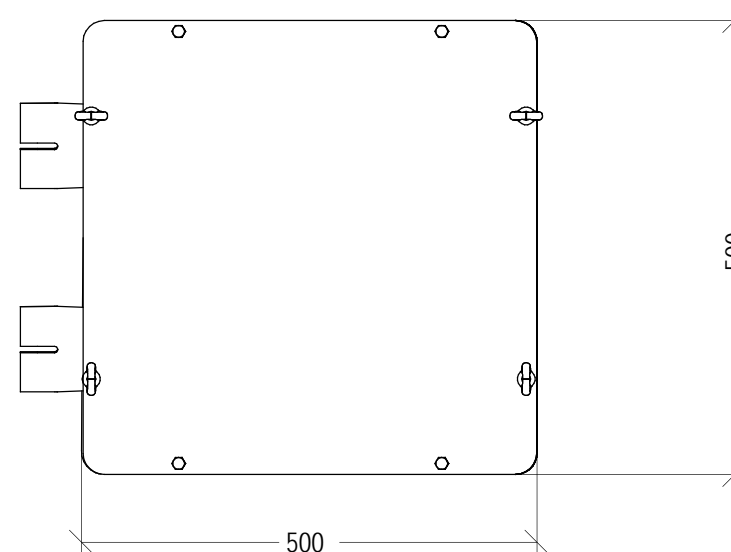

// TOLVA DE INICIO Y PROLONGACIÓN DE LÍNEA

Ø 55, 75, 90 y 125 mm
Modulares
Con tapa

 **SYMAGA**

CAPACIDAD: 50L
 CAPACITY: 50L
 CAPACITÉ: 50L

	Tolva modular galvanizada de inicio Ø55, 75 y 90 Galvanized modular initial hopper Ø55,75 y 90 Trémie modulaire galvanisée début ligne Ø55, 75 et 90		S/E
	COD: G02012051001		

CAPACIDAD: 50L
 CAPACITY: 50L
 CAPACITÉ: 50L

	Tolva modular galvanizada intermedia Ø55, 75 y 90 Galvanized modular intermediate hopper Ø55,75 y 90 Trémie modulaire galvanisée intermédiaire Ø55, 75 et 90		
			S/E
COD: G02012052001			

CAPACIDAD: 50L
 CAPACITY: 50L
 CAPACITÉ: 50L

	Tolva modular galvanizada de inicio Ø125 Galvanized modular initial hopper Ø125 Trémie modulaire galvanisée début ligne Ø125		S/E
	COD: G02012061001		

CAPACIDAD: 50L
 CAPACITY: 50L
 CAPACITÉ: 50L

	Tolva modular galvanizada de inicio Ø125 Galvanized modular initial hopper Ø125 Trémie modulaire galvanisée début ligne Ø125		S/E
	COD: G02012061001		

INCREMENTO DE CAPACIDAD: 36L
 CAPACITY INCREASE: 36L
 AUGMENTATION DE CAPACITÉ: 36L