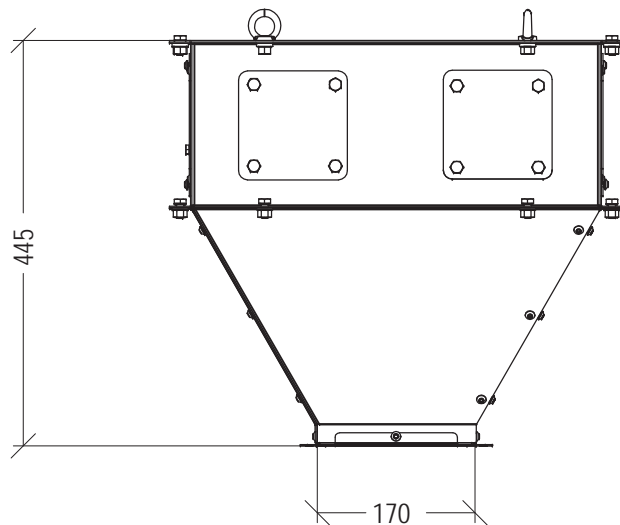

// TOLVA DE INICIO Y PROLONGACIÓN DE LÍNEA

Ø 55, 75, 90 y 125 mm
Modulares
Con tapa

 **SYMAGA**

CAPACIDAD: 50L
 CAPACITY: 50L
 CAPACITÉ: 50L

	Tolva modular galvanizada de inicio Ø55, 75 y 90 Galvanized modular initial hopper Ø55,75 y 90 Trémie modulaire galvanisée début ligne Ø55, 75 et 90		S/E
	COD: G02012051001		

CAPACIDAD: 50L
 CAPACITY: 50L
 CAPACITÉ: 50L

	Tolva modular galvanizada intermedia Ø55, 75 y 90 Galvanized modular intermediate hopper Ø55,75 y 90 Trémie modulaire galvanisée intermédiaire Ø55, 75 et 90		
			S/E
COD: G02012052001			

CAPACIDAD: 50L
 CAPACITY: 50L
 CAPACITÉ: 50L

	Tolva modular galvanizada de inicio Ø125 Galvanized modular initial hopper Ø125 Trémie modulaire galvanisée début ligne Ø125		S/E
	COD: G02012061001		

CAPACIDAD: 50L
 CAPACITY: 50L
 CAPACITÉ: 50L

	Tolva modular galvanizada de inicio Ø125 Galvanized modular initial hopper Ø125 Trémie modulaire galvanisée début ligne Ø125		S/E
	COD: G02012061001		

INCREMENTO DE CAPACIDAD: 36L
 CAPACITY INCREASE: 36L
 AUGMENTATION DE CAPACITÉ: 36L