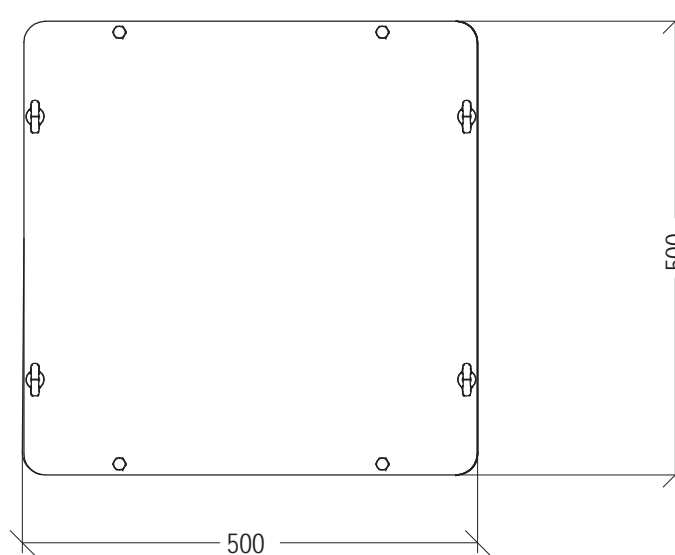

// TOLVA DE INICIO Y PROLONGACIÓN DE LÍNEA

Ø 55, 75, 90 y 125 mm
Modulares
Con tapa

 **SYMAGA**

CAPACIDAD: 50L
 CAPACITY: 50L
 CAPACITÉ: 50L

	Tolva modular galvanizada de inicio Ø55, 75 y 90 Galvanized modular initial hopper Ø55,75 y 90 Trémie modulaire galvanisée début ligne Ø55, 75 et 90		S/E
	COD: G02012051001		

CAPACIDAD: 50L
 CAPACITY: 50L
 CAPACITÉ: 50L

	Tolva modular galvanizada intermedia Ø55, 75 y 90 Galvanized modular intermediate hopper Ø55,75 y 90 Trémie modulaire galvanisée intermédiaire Ø55, 75 et 90		
			S/E
COD: G02012052001			

CAPACIDAD: 50L
 CAPACITY: 50L
 CAPACITÉ: 50L

	Tolva modular galvanizada de inicio Ø125 Galvanized modular initial hopper Ø125 Trémie modulaire galvanisée début ligne Ø125		S/E
	COD: G02012061001		

CAPACIDAD: 50L
 CAPACITY: 50L
 CAPACITÉ: 50L

	Tolva modular galvanizada de inicio Ø125 Galvanized modular initial hopper Ø125 Trémie modulaire galvanisée début ligne Ø125		S/E
	COD: G02012061001		

INCREMENTO DE CAPACIDAD: 36L
 CAPACITY INCREASE: 36L
 AUGMENTATION DE CAPACITÉ: 36L