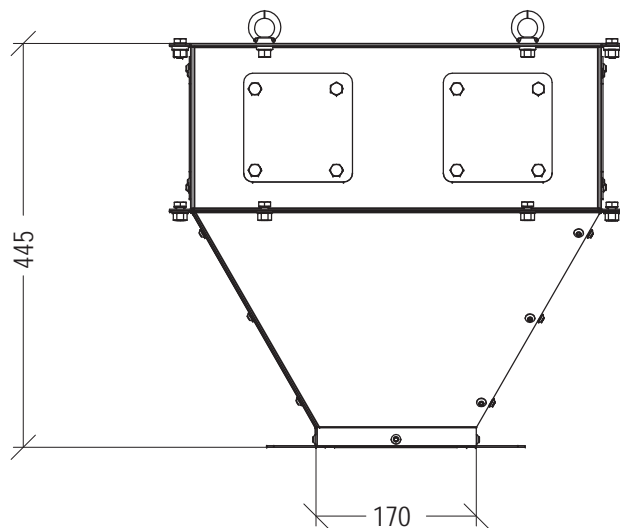

// TOLVA DE INICIO Y PROLONGACIÓN DE LÍNEA

Ø 55, 75, 90 y 125 mm
Modulares
Con tapa

 **SYMAGA**

CAPACIDAD: 50L
 CAPACITY: 50L
 CAPACITÉ: 50L

	Tolva modular galvanizada de inicio Ø55, 75 y 90 Galvanized modular initial hopper Ø55,75 y 90 Trémie modulaire galvanisée début ligne Ø55, 75 et 90		S/E
	COD: G02012051001		

CAPACIDAD: 50L
 CAPACITY: 50L
 CAPACITÉ: 50L

	Tolva modular galvanizada intermedia Ø55, 75 y 90 Galvanized modular intermediate hopper Ø55,75 y 90 Trémie modulaire galvanisée intermédiaire Ø55, 75 et 90		
			S/E
COD: G02012052001			

CAPACIDAD: 50L
 CAPACITY: 50L
 CAPACITÉ: 50L

	Tolva modular galvanizada de inicio Ø125 Galvanized modular initial hopper Ø125 Trémie modulaire galvanisée début ligne Ø125		S/E
	COD: G02012061001		

CAPACIDAD: 50L
 CAPACITY: 50L
 CAPACITÉ: 50L

	Tolva modular galvanizada de inicio Ø125 Galvanized modular initial hopper Ø125 Trémie modulaire galvanisée début ligne Ø125		S/E
	COD: G02012061001		

INCREMENTO DE CAPACIDAD: 36L
 CAPACITY INCREASE: 36L
 AUGMENTATION DE CAPACITÉ: 36L