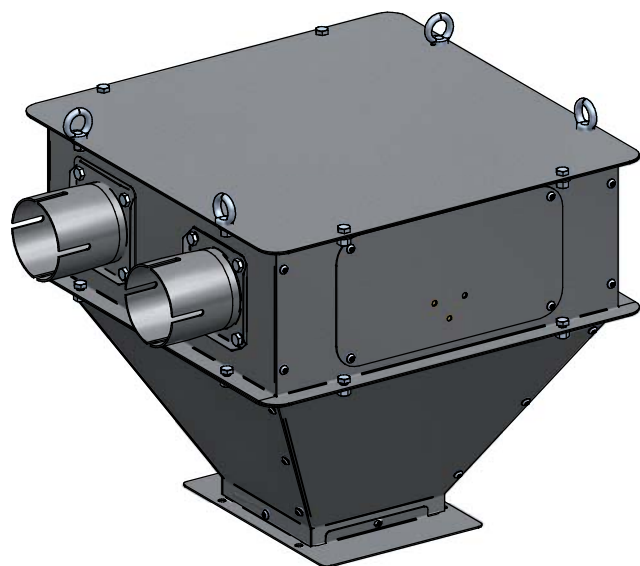

// TOLVA DE INICIO Y PROLONGACIÓN DE LÍNEA

Ø 55, 75, 90 y 125 mm
Modulares
Con tapa

 **SYMAGA**

CAPACIDAD: 50L
 CAPACITY: 50L
 CAPACITÉ: 50L

	Tolva modular galvanizada de inicio Ø55, 75 y 90 Galvanized modular initial hopper Ø55,75 y 90 Trémie modulaire galvanisée début ligne Ø55, 75 et 90		S/E
	COD: G02012051001		

CAPACIDAD: 50L
 CAPACITY: 50L
 CAPACITÉ: 50L

	Tolva modular galvanizada intermedia Ø55, 75 y 90 Galvanized modular intermediate hopper Ø55,75 y 90 Trémie modulaire galvanisée intermédiaire Ø55, 75 et 90		
			S/E
COD: G02012052001			

CAPACIDAD: 50L
 CAPACITY: 50L
 CAPACITÉ: 50L

	Tolva modular galvanizada de inicio Ø125 Galvanized modular initial hopper Ø125 Trémie modulaire galvanisée début ligne Ø125		S/E
	COD: G02012061001		

CAPACIDAD: 50L
 CAPACITY: 50L
 CAPACITÉ: 50L

	Tolva modular galvanizada de inicio Ø125 Galvanized modular initial hopper Ø125 Trémie modulaire galvanisée début ligne Ø125		S/E
	COD: G02012061001		

INCREMENTO DE CAPACIDAD: 36L
 CAPACITY INCREASE: 36L
 AUGMENTATION DE CAPACITÉ: 36L