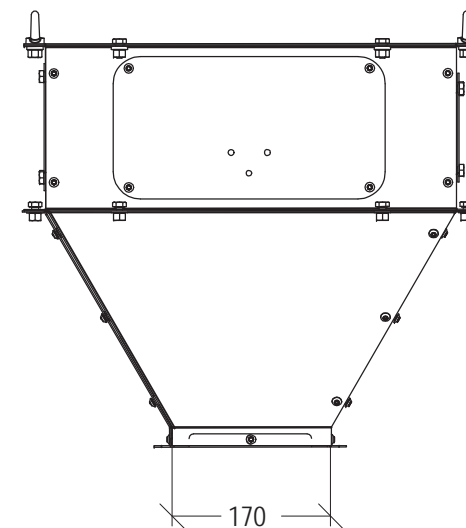

// TOLVA DE INICIO Y PROLONGACIÓN DE LÍNEA

Ø 55, 75, 90 y 125 mm
Modulares
Con tapa

 **SYMAGA**

CAPACIDAD: 50L
 CAPACITY: 50L
 CAPACITÉ: 50L

	Tolva modular galvanizada de inicio Ø55, 75 y 90 Galvanized modular initial hopper Ø55,75 y 90 Trémie modulaire galvanisée début ligne Ø55, 75 et 90		S/E
	COD: G02012051001		

CAPACIDAD: 50L
 CAPACITY: 50L
 CAPACITÉ: 50L

	Tolva modular galvanizada intermedia Ø55, 75 y 90 Galvanized modular intermediate hopper Ø55,75 y 90 Trémie modulaire galvanisée intermédiaire Ø55, 75 et 90		
			S/E
COD: G02012052001			

CAPACIDAD: 50L
 CAPACITY: 50L
 CAPACITÉ: 50L

	Tolva modular galvanizada de inicio Ø125 Galvanized modular initial hopper Ø125 Trémie modulaire galvanisée début ligne Ø125		S/E
	COD: G02012061001		

CAPACIDAD: 50L
 CAPACITY: 50L
 CAPACITÉ: 50L

	Tolva modular galvanizada de inicio Ø125 Galvanized modular initial hopper Ø125 Trémie modulaire galvanisée début ligne Ø125		S/E
	COD: G02012061001		

INCREMENTO DE CAPACIDAD: 36L
 CAPACITY INCREASE: 36L
 AUGMENTATION DE CAPACITÉ: 36L