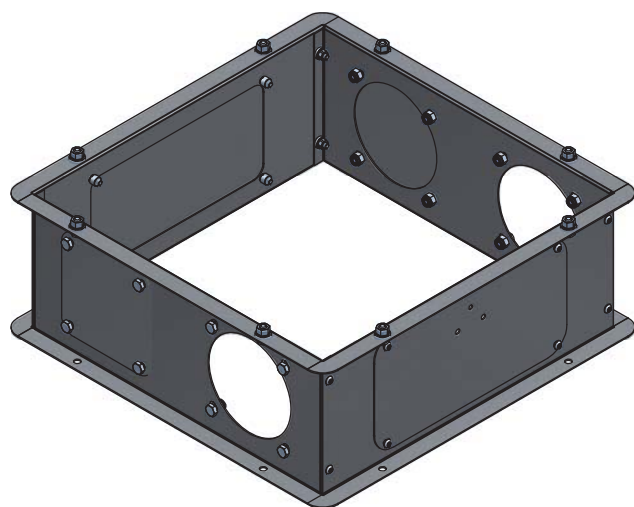

CAPACIDAD: 50L
 CAPACITY: 50L
 CAPACITÉ: 50L

	Tolva modular galvanizada intermedia Ø55, 75 y 90 Galvanized modular intermediate hopper Ø55,75 y 90 Trémie modulaire galvanisée intermédiaire Ø55, 75 et 90		
			S/E
COD: G02012052001			

CAPACIDAD: 50L
 CAPACITY: 50L
 CAPACITÉ: 50L

	Tolva modular galvanizada de inicio Ø125 Galvanized modular initial hopper Ø125 Trémie modulaire galvanisée début ligne Ø125		S/E
	COD: G02012061001		

CAPACIDAD: 50L
 CAPACITY: 50L
 CAPACITÉ: 50L

	Tolva modular galvanizada de inicio Ø125 Galvanized modular initial hopper Ø125 Trémie modulaire galvanisée début ligne Ø125		S/E
	COD: G02012061001		

INCREMENTO DE CAPACIDAD: 36L
 CAPACITY INCREASE: 36L
 AUGMENTATION DE CAPACITÉ: 36L

Suplemento galvanizado tolva modular Ø55, 75, 90mm
 Galvanized hoper extension for modular initial hopper Ø55,75, 90mm
 Supplément modulaire Ø55, 75 et 90 galvanisé

S/E

COD: 4G4011AAA000

INCREMENTO DE CAPACIDAD: 36L
 CAPACITY INCREASE: 36L
 AUGMENTATION DE CAPACITÉ: 36L