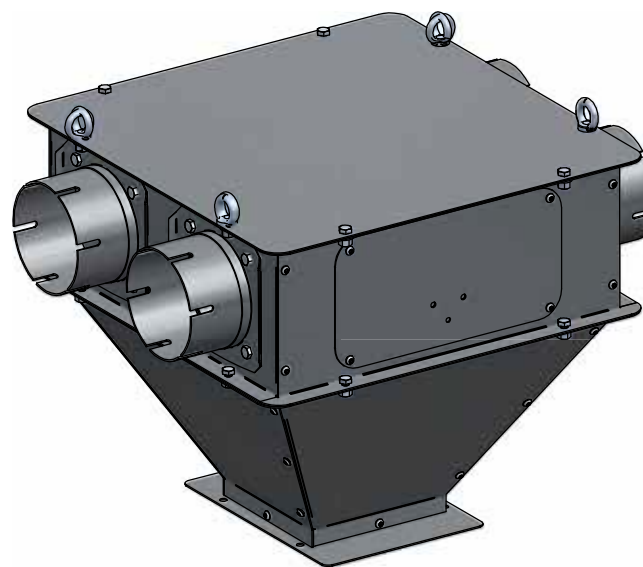

// TOLVA DE INICIO Y PROLONGACIÓN DE LÍNEA

Ø 55, 75, 90 y 125 mm
Modulares
Con tapa

 **SYMAGA**

CAPACIDAD: 50L
 CAPACITY: 50L
 CAPACITÉ: 50L

	Tolva modular galvanizada de inicio Ø55, 75 y 90 Galvanized modular initial hopper Ø55,75 y 90 Trémie modulaire galvanisée début ligne Ø55, 75 et 90		S/E
	COD: G02012051001		

CAPACIDAD: 50L
 CAPACITY: 50L
 CAPACITÉ: 50L

	Tolva modular galvanizada intermedia Ø55, 75 y 90 Galvanized modular intermediate hopper Ø55,75 y 90 Trémie modulaire galvanisée intermédiaire Ø55, 75 et 90		
			S/E
COD: G02012052001			

CAPACIDAD: 50L
 CAPACITY: 50L
 CAPACITÉ: 50L

	Tolva modular galvanizada de inicio Ø125 Galvanized modular initial hopper Ø125 Trémie modulaire galvanisée début ligne Ø125		S/E
	COD: G02012061001		

CAPACIDAD: 50L
 CAPACITY: 50L
 CAPACITÉ: 50L

	Tolva modular galvanizada de inicio Ø125 Galvanized modular initial hopper Ø125 Trémie modulaire galvanisée début ligne Ø125		S/E
	COD: G02012061001		

INCREMENTO DE CAPACIDAD: 36L
 CAPACITY INCREASE: 36L
 AUGMENTATION DE CAPACITÉ: 36L