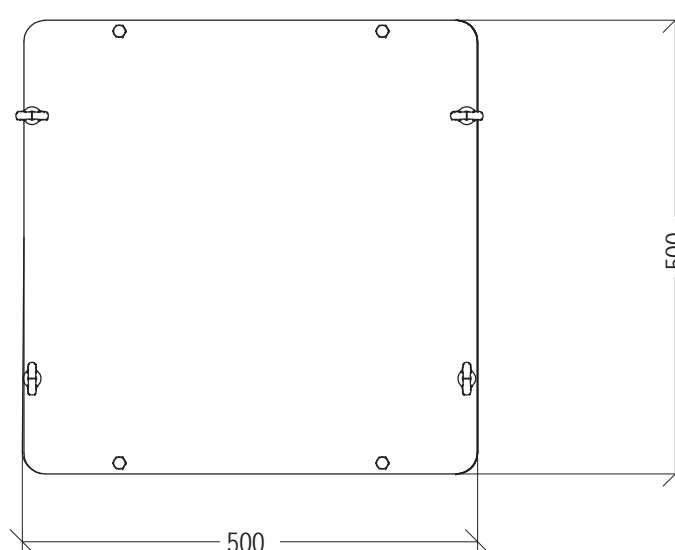

// TOLVA DE INICIO Y PROLONGACIÓN DE LÍNEA

Ø 55, 75, 90 y 125 mm
Modulares
Con tapa

 **SYMAGA**

CAPACIDAD: 50L
 CAPACITY: 50L
 CAPACITÉ: 50L

	Tolva modular galvanizada de inicio Ø55, 75 y 90 Galvanized modular initial hopper Ø55,75 y 90 Trémie modulaire galvanisée début ligne Ø55, 75 et 90		S/E
	COD: G02012051001		

CAPACIDAD: 50L
 CAPACITY: 50L
 CAPACITÉ: 50L

	Tolva modular galvanizada intermedia Ø55, 75 y 90 Galvanized modular intermediate hopper Ø55,75 y 90 Trémie modulaire galvanisée intermédiaire Ø55, 75 et 90		
			S/E
COD: G02012052001			

CAPACIDAD: 50L
 CAPACITY: 50L
 CAPACITÉ: 50L

	Tolva modular galvanizada de inicio Ø125 Galvanized modular initial hopper Ø125 Trémie modulaire galvanisée début ligne Ø125		S/E
	COD: G02012061001		

CAPACIDAD: 50L
 CAPACITY: 50L
 CAPACITÉ: 50L

	Tolva modular galvanizada de inicio Ø125 Galvanized modular initial hopper Ø125 Trémie modulaire galvanisée début ligne Ø125		S/E
	COD: G02012061001		

INCREMENTO DE CAPACIDAD: 36L
 CAPACITY INCREASE: 36L
 AUGMENTATION DE CAPACITÉ: 36L