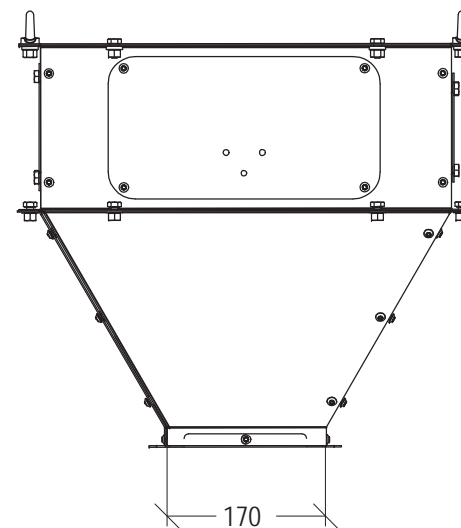

// TOLVA DE INICIO Y PROLONGACIÓN DE LÍNEA

Ø 55, 75, 90 y 125 mm
Modulares
Con tapa

 **SYMAGA**

CAPACIDAD: 50L
 CAPACITY: 50L
 CAPACITÉ: 50L

	Tolva modular galvanizada de inicio Ø55, 75 y 90 Galvanized modular initial hopper Ø55,75 y 90 Trémie modulaire galvanisée début ligne Ø55, 75 et 90		S/E
	COD: G02012051001		

CAPACIDAD: 50L
 CAPACITY: 50L
 CAPACITÉ: 50L

	Tolva modular galvanizada intermedia Ø55, 75 y 90 Galvanized modular intermediate hopper Ø55,75 y 90 Trémie modulaire galvanisée intermédiaire Ø55, 75 et 90		
			S/E
COD: G02012052001			

CAPACIDAD: 50L
 CAPACITY: 50L
 CAPACITÉ: 50L

	Tolva modular galvanizada de inicio Ø125 Galvanized modular initial hopper Ø125 Trémie modulaire galvanisée début ligne Ø125		S/E
	COD: G02012061001		

CAPACIDAD: 50L
 CAPACITY: 50L
 CAPACITÉ: 50L

	Tolva modular galvanizada de inicio Ø125 Galvanized modular initial hopper Ø125 Trémie modulaire galvanisée début ligne Ø125		S/E
	COD: G02012061001		

INCREMENTO DE CAPACIDAD: 36L
 CAPACITY INCREASE: 36L
 AUGMENTATION DE CAPACITÉ: 36L