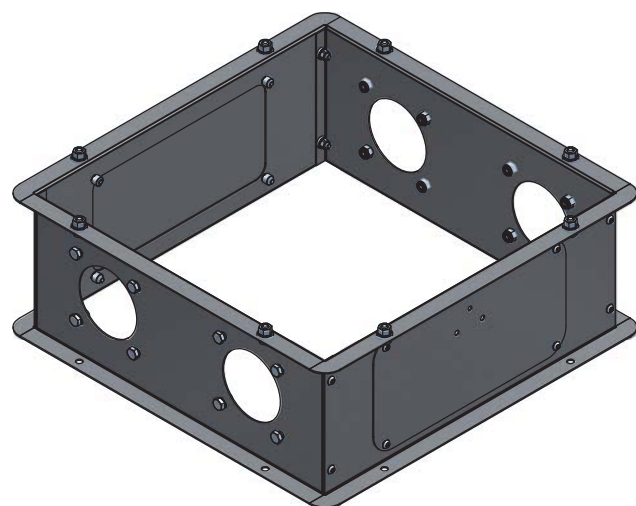

// TOLVA DE INICIO Y PROLONGACIÓN DE LÍNEA

Ø 55, 75, 90 y 125 mm
Modulares
Con tapa

 **SYMAGA**

CAPACIDAD: 50L
 CAPACITY: 50L
 CAPACITÉ: 50L

	Tolva modular galvanizada de inicio Ø55, 75 y 90 Galvanized modular initial hopper Ø55,75 y 90 Trémie modulaire galvanisée début ligne Ø55, 75 et 90		S/E
	COD: G02012051001		

CAPACIDAD: 50L
 CAPACITY: 50L
 CAPACITÉ: 50L

	Tolva modular galvanizada intermedia Ø55, 75 y 90 Galvanized modular intermediate hopper Ø55,75 y 90 Trémie modulaire galvanisée intermédiaire Ø55, 75 et 90		
			S/E
COD: G02012052001			

CAPACIDAD: 50L
 CAPACITY: 50L
 CAPACITÉ: 50L

	Tolva modular galvanizada de inicio Ø125 Galvanized modular initial hopper Ø125 Trémie modulaire galvanisée début ligne Ø125		S/E
	COD: G02012061001		

CAPACIDAD: 50L
 CAPACITY: 50L
 CAPACITÉ: 50L

	Tolva modular galvanizada de inicio Ø125 Galvanized modular initial hopper Ø125 Trémie modulaire galvanisée début ligne Ø125		S/E
	COD: G02012061001		

INCREMENTO DE CAPACIDAD: 36L
 CAPACITY INCREASE: 36L
 AUGMENTATION DE CAPACITÉ: 36L