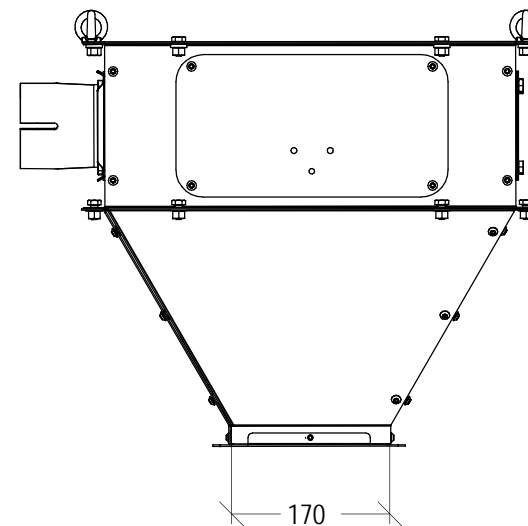

// TOLVA DE INICIO Y PROLONGACIÓN DE LÍNEA

Ø 55, 75, 90 y 125 mm
Modulares
Con tapa

 **SYMAGA**

CAPACIDAD: 50L
 CAPACITY: 50L
 CAPACITÉ: 50L

	Tolva modular galvanizada de inicio Ø55, 75 y 90 Galvanized modular initial hopper Ø55,75 y 90 Trémie modulaire galvanisée début ligne Ø55, 75 et 90		S/E
	COD: G02012051001		

CAPACIDAD: 50L
 CAPACITY: 50L
 CAPACITÉ: 50L

	Tolva modular galvanizada intermedia Ø55, 75 y 90 Galvanized modular intermediate hopper Ø55,75 y 90 Trémie modulaire galvanisée intermédiaire Ø55, 75 et 90		
			S/E
COD: G02012052001			

CAPACIDAD: 50L
 CAPACITY: 50L
 CAPACITÉ: 50L

	Tolva modular galvanizada de inicio Ø125 Galvanized modular initial hopper Ø125 Trémie modulaire galvanisée début ligne Ø125		S/E
	COD: G02012061001		

CAPACIDAD: 50L
 CAPACITY: 50L
 CAPACITÉ: 50L

	Tolva modular galvanizada de inicio Ø125 Galvanized modular initial hopper Ø125 Trémie modulaire galvanisée début ligne Ø125		S/E
	COD: G02012061001		

INCREMENTO DE CAPACIDAD: 36L
 CAPACITY INCREASE: 36L
 AUGMENTATION DE CAPACITÉ: 36L