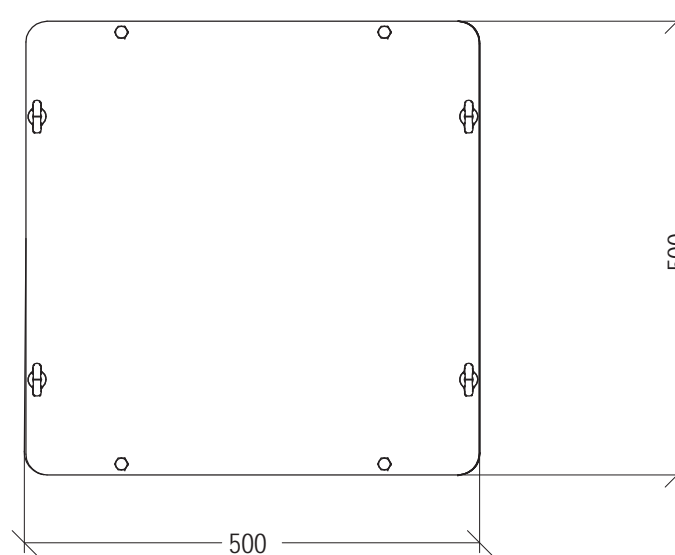

// TOLVA DE INICIO Y PROLONGACIÓN DE LÍNEA

Ø 55, 75, 90 y 125 mm
Modulares
Con tapa

 **SYMAGA**

CAPACIDAD: 50L
 CAPACITY: 50L
 CAPACITÉ: 50L

	Tolva modular galvanizada de inicio Ø55, 75 y 90 Galvanized modular initial hopper Ø55,75 y 90 Trémie modulaire galvanisée début ligne Ø55, 75 et 90		S/E
	COD: G02012051001		

CAPACIDAD: 50L
 CAPACITY: 50L
 CAPACITÉ: 50L

	Tolva modular galvanizada intermedia Ø55, 75 y 90 Galvanized modular intermediate hopper Ø55,75 y 90 Trémie modulaire galvanisée intermédiaire Ø55, 75 et 90		
			S/E
COD: G02012052001			

CAPACIDAD: 50L
 CAPACITY: 50L
 CAPACITÉ: 50L

	Tolva modular galvanizada de inicio Ø125 Galvanized modular initial hopper Ø125 Trémie modulaire galvanisée début ligne Ø125		S/E
	COD: G02012061001		

CAPACIDAD: 50L
 CAPACITY: 50L
 CAPACITÉ: 50L

	Tolva modular galvanizada de inicio Ø125 Galvanized modular initial hopper Ø125 Trémie modulaire galvanisée début ligne Ø125		S/E
	COD: G02012061001		

INCREMENTO DE CAPACIDAD: 36L
 CAPACITY INCREASE: 36L
 AUGMENTATION DE CAPACITÉ: 36L