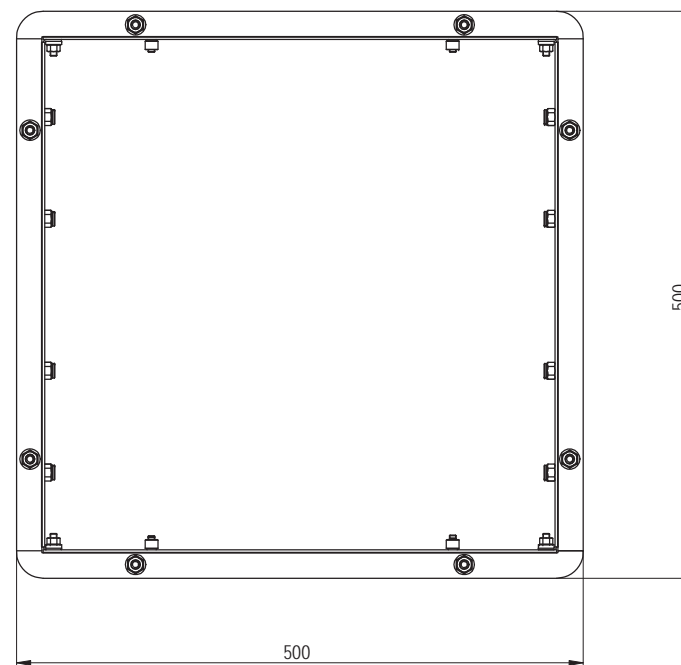

CAPACIDAD: 50L
 CAPACITY: 50L
 CAPACITÉ: 50L

	Tolva modular galvanizada intermedia Ø55, 75 y 90 Galvanized modular intermediate hopper Ø55,75 y 90 Trémie modulaire galvanisée intermédiaire Ø55, 75 et 90		
			S/E
COD: G02012052001			

CAPACIDAD: 50L
 CAPACITY: 50L
 CAPACITÉ: 50L

	Tolva modular galvanizada de inicio Ø125 Galvanized modular initial hopper Ø125 Trémie modulaire galvanisée début ligne Ø125		S/E
	COD: G02012061001		

CAPACIDAD: 50L
 CAPACITY: 50L
 CAPACITÉ: 50L

	Tolva modular galvanizada de inicio Ø125 Galvanized modular initial hopper Ø125 Trémie modulaire galvanisée début ligne Ø125		S/E
	COD: G02012061001		

INCREMENTO DE CAPACIDAD: 36L
 CAPACITY INCREASE: 36L
 AUGMENTATION DE CAPACITÉ: 36L