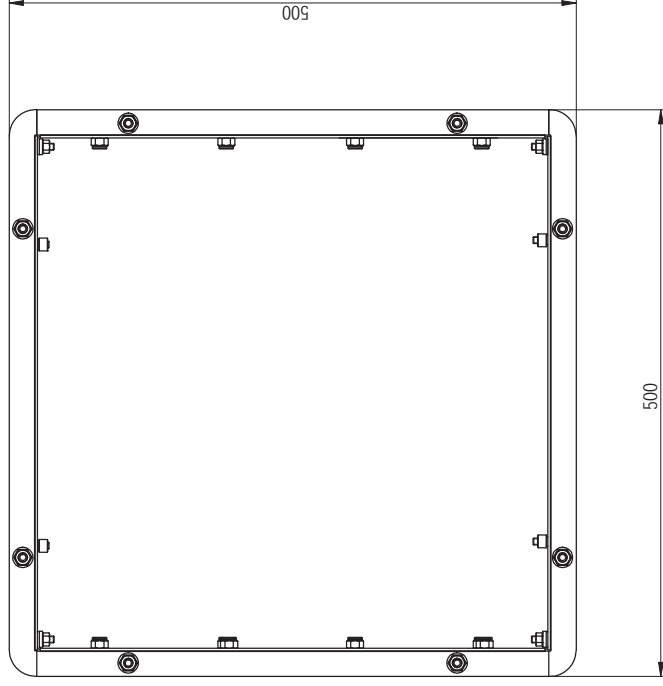

INCREMENTO DE CAPACIDAD: 36L  
CAPACITY INCREASE: 36L  
AUGMENTATION DE CAPACITÉ: 36L

Suplemento galvanizado tolva modular Ø125mm  
Galvanized hopper extension for modular initial hopper Ø125mm  
Supplément modulaire Ø125mm galvanisé

S/E

COD: 4G4011KAA000