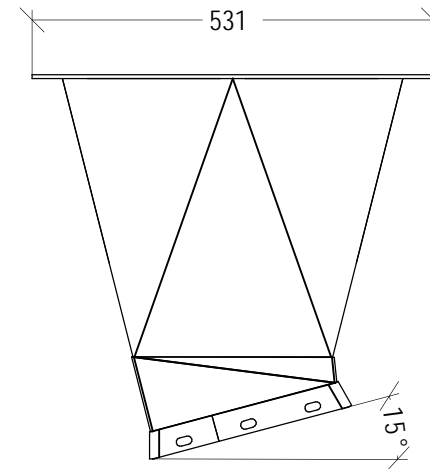

# // CONNECTIONS

TECHNICAL DATA

 **SYMAGA**

Cono 15° Ø442 mm  
15° hopper Ø442 mm  
Cône 15° Ø442 mm

S/E

COD: G02003021001

	Cono metálico galvanizado dos salidas para 0 Galvanized metallic double outlet hopper, 0 Cône métallique et galvanisé, deux sorties, 0		vy 30 v	
			vand 30 v	S/E
			vet 30 v	
COD: G02003025001				

- Con tajadera galvanizada y vierteaguas inoxidable
- With galvanized slide shield and SS flashing
- Avec trappe guillotine galvanisé et rejet d'eau inoxydable

ADAPTACIÓN GALVANIZADA SILO GRANJA 240x240mm 0v  
 GALVANIZED METALIC ADAPTATION FEED SILOS 240x240mm 0v  
 ADAPTATION MÉTALLIQUE ET GALVANISÉ SILO DE FERME 240x240mm 0v

S/E

COD: G02003027001

- Con tajadera galvanizada y vierteaguas inoxidable
- With galvanized slide shield and SS flashing
- Avec trappe guillotine galvanisé et rejet d'eau inoxydable

ADAPTACIÓN GALVANIZADA SILO GRANJA 240x240mm 30v  
 GALVANIZED METALIC ADAPTATION FEED SILOS 240x240mm 30v  
 ADAPTATION MÉTALLIQUE ET GALVANISÉ SILO DE FERME 240x240mm 30v