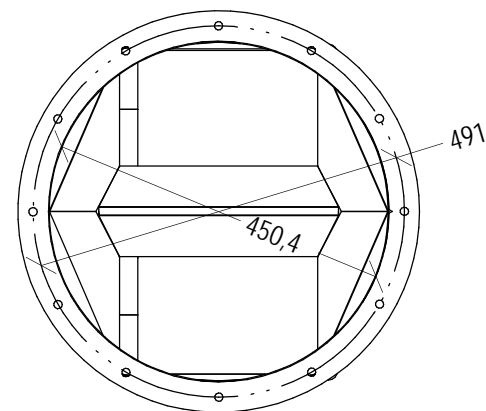

# // CONNECTIONS

TECHNICAL DATA

 **SYMAGA**

Cono 15° Ø442 mm  
15° hopper Ø442 mm  
Cône 15° Ø442 mm

S/E

COD: G02003021001

	Cono metálico galvanizado dos salidas para 0 Galvanized metallic double outlet hopper, 0 Cône métallique et galvanisé, deux sorties, 0		vy 30 v	
			vand 30 v	S/E
			vet 30 v	
COD: G02003025001				