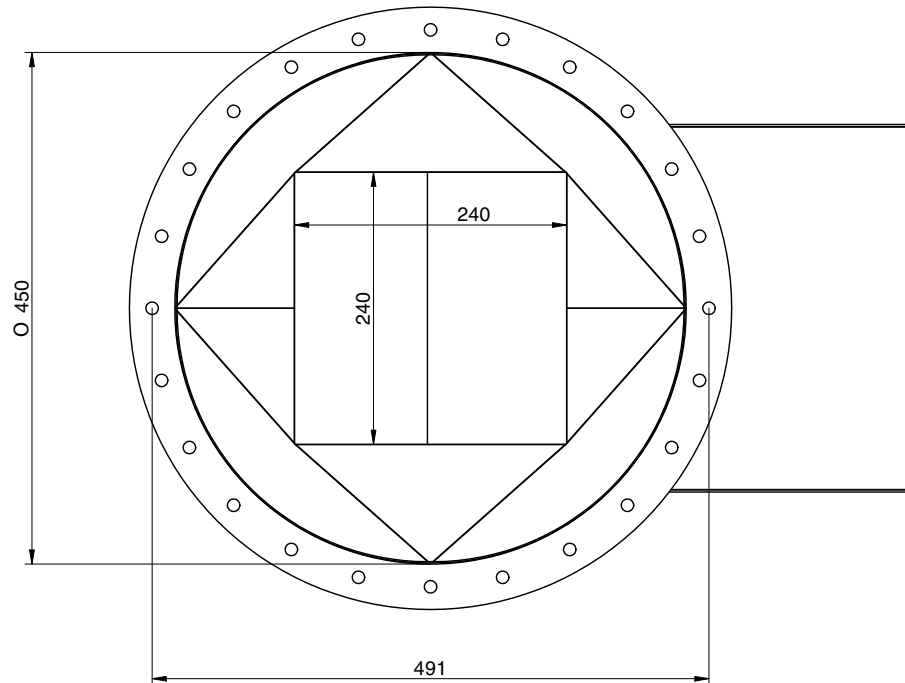

# // CONNECTIONS

TECHNICAL DATA

 **SYMAGA**

Cono 15° Ø442 mm  
15° hopper Ø442 mm  
Cône 15° Ø442 mm

S/E

COD: G02003021001

	Cono metálico galvanizado dos salidas para 0 Galvanized metallic double outlet hopper, 0 Cône métallique et galvanisé, deux sorties, 0		vy 30 v	
			vand 30 v	S/E
			vet 30 v	
COD: G02003025001				

S/E

COD: G02003027001

- Con tajadera galvanizada y vierteaguas inoxidable
- With galvanized slide shield and SS flashing
- Avec trappe guillotine galvanisé et rejet d'eau inoxydable

ADAPTACIÓN GALVANIZADA SILO GRANJA 240x240mm 30v  
 GALVANIZED METALIC ADAPTATION FEED SILOS 240x240mm 30v  
 ADAPTATION MÉTALLIQUE ET GALVANISÉ SILO DE FERME 240x240mm 30v