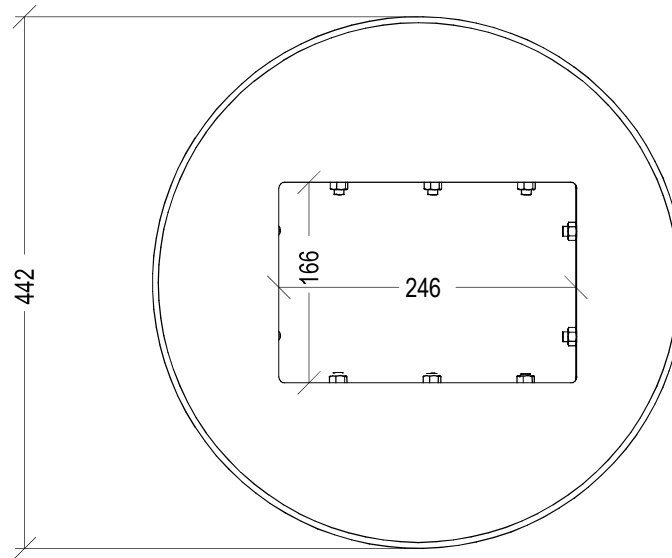

# // CONNECTIONS

TECHNICAL DATA

 **SYMAGA**

Cono 15° Ø442 mm  
15° hopper Ø442 mm  
Cône 15° Ø442 mm

S/E

COD: G02003021001

	Cono metálico galvanizado dos salidas para 0 Galvanized metallic double outlet hopper, 0 Cône métallique et galvanisé, deux sorties, 0		vy 30 v	
			vand 30 v	S/E
			vet 30 v	
COD: G02003025001				