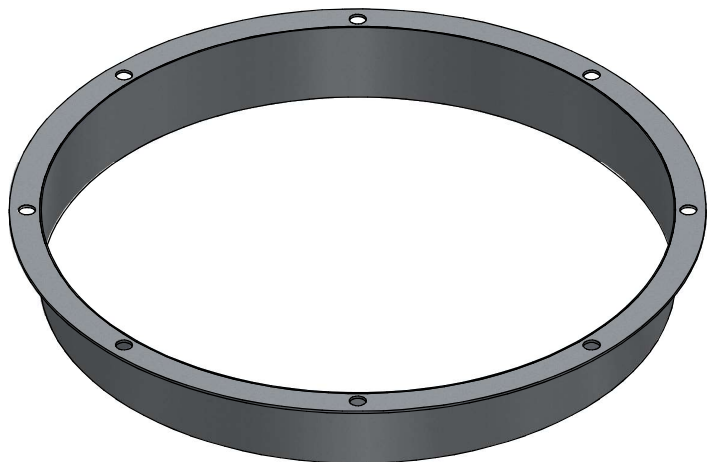

# // CONNECTIONS

TECHNICAL DATA

 **SYMAGA**

Cono 15° Ø442 mm  
15° hopper Ø442 mm  
Cône 15° Ø442 mm

S/E

COD: G02003021001

	Cono metálico galvanizado dos salidas para 0 Galvanized metallic double outlet hopper, 0 Cône métallique et galvanisé, deux sorties, 0		vy 30 v	
			vand 30 v	S/E
			vet 30 v	
COD: G02003025001				

- Con tajadera galvanizada y vierteaguas inoxidable
- With galvanized slide shield and SS flashing
- Avec trappe guillotine galvanisé et rejet d'eau inoxydable

ADAPTACIÓN GALVANIZADA SILO GRANJA 240x240mm 0v  
 GALVANIZED METALIC ADAPTATION FEED SILOS 240x240mm 0v  
 ADAPTATION MÉTALLIQUE ET GALVANISÉ SILO DE FERME 240x240mm 0v

S/E

COD: G02003027001

- Con tajadera galvanizada y vierteaguas inoxidable
- With galvanized slide shield and SS flashing
- Avec trappe guillotine galvanisé et rejet d'eau inoxydable

ADAPTACIÓN GALVANIZADA SILO GRANJA 240x240mm 30v  
 GALVANIZED METALIC ADAPTATION FEED SILOS 240x240mm 30v  
 ADAPTATION MÉTALLIQUE ET GALVANISÉ SILO DE FERME 240x240mm 30v

S/E

COD: G02003027002

Collar galvanizado de adaptación universal Ø445 mm  
Universal adapter collar Ø445 mm  
Collier d'adaptation universel Ø445 mm

S/E

COD: 31G700030A030

[www.symaga.com](http://www.symaga.com)  
[symaga@symaga.com](mailto:symaga@symaga.com)