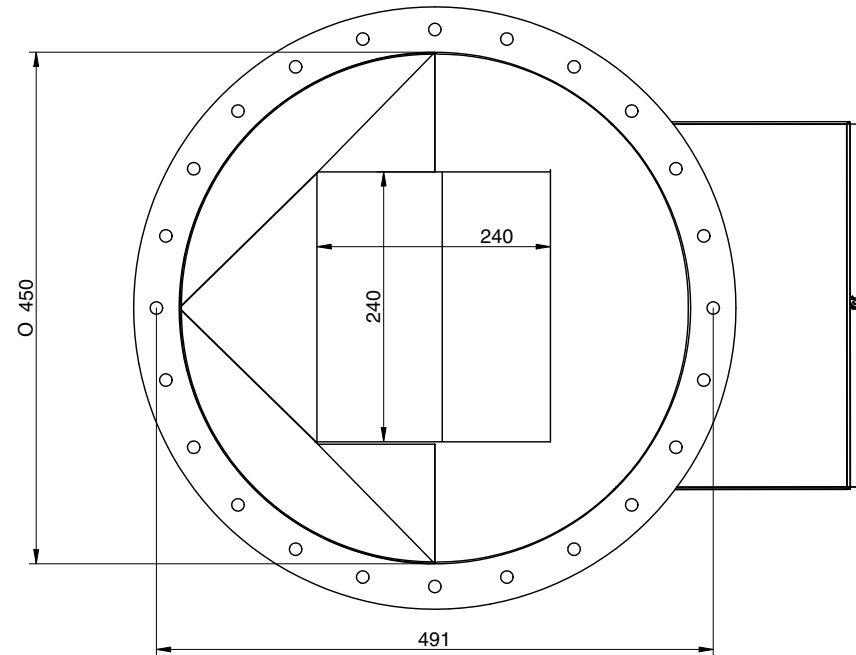

# // CONNECTIONS

TECHNICAL DATA

 **SYMAGA**

Cono 15° Ø442 mm  
15° hopper Ø442 mm  
Cône 15° Ø442 mm

S/E

COD: G02003021001

	Cono metálico galvanizado dos salidas para 0 Galvanized metallic double outlet hopper, 0 Cône métallique et galvanisé, deux sorties, 0		vy 30 v	
			vand 30 v	S/E
			vet 30 v	
COD: G02003025001				

- Con tajadera galvanizada y vierteaguas inoxidable
- With galvanized slide shield and SS flashing
- Avec trappe guillotine galvanisé et rejet d'eau inoxydable

ADAPTACIÓN GALVANIZADA SILO GRANJA 240x240mm 0v  
 GALVANIZED METALIC ADAPTATION FEED SILOS 240x240mm 0v  
 ADAPTATION MÉTALLIQUE ET GALVANISÉ SILO DE FERME 240x240mm 0v

S/E

COD: G02003027001

- Con tajadera galvanizada y vierteaguas inoxidable
- With galvanized slide shield and SS flashing
- Avec trappe guillotine galvanisé et rejet d'eau inoxydable

ADAPTACIÓN GALVANIZADA SILO GRANJA 240x240mm 30v  
 GALVANIZED METALIC ADAPTATION FEED SILOS 240x240mm 30v  
 ADAPTATION MÉTALLIQUE ET GALVANISÉ SILO DE FERME 240x240mm 30v