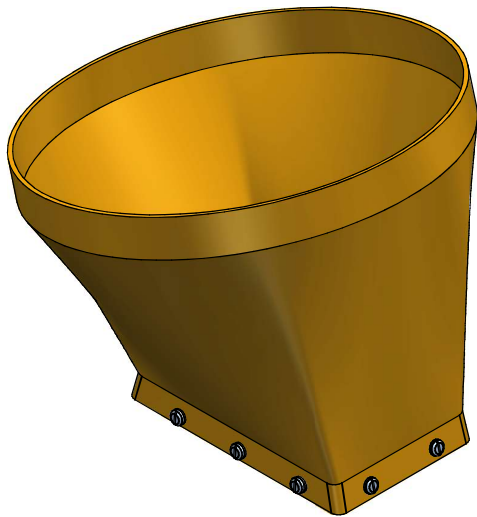

# // CONNECTIONS

TECHNICAL DATA

 **SYMAGA**

Cono 15° Ø442 mm  
15° hopper Ø442 mm  
Cône 15° Ø442 mm

S/E

COD: G02003021001

	Cono metálico galvanizado dos salidas para 0 Galvanized metallic double outlet hopper, 0 Cône métallique et galvanisé, deux sorties, 0		vy 30 v	
			vand 30 v	S/E
			vet 30 v	
COD: G02003025001				

- Con tajadera galvanizada y vierteaguas inoxidable
- With galvanized slide shield and SS flashing
- Avec trappe guillotine galvanisé et rejet d'eau inoxydable

ADAPTACIÓN GALVANIZADA SILO GRANJA 240x240mm 0v  
 GALVANIZED METALIC ADAPTATION FEED SILOS 240x240mm 0v  
 ADAPTATION MÉTALLIQUE ET GALVANISÉ SILO DE FERME 240x240mm 0v

S/E

COD: G02003027001

- Con tajadera galvanizada y vierteaguas inoxidable
- With galvanized slide shield and SS flashing
- Avec trappe guillotine galvanisé et rejet d'eau inoxydable

ADAPTACIÓN GALVANIZADA SILO GRANJA 240x240mm 30v  
 GALVANIZED METALIC ADAPTATION FEED SILOS 240x240mm 30v  
 ADAPTATION MÉTALLIQUE ET GALVANISÉ SILO DE FERME 240x240mm 30v