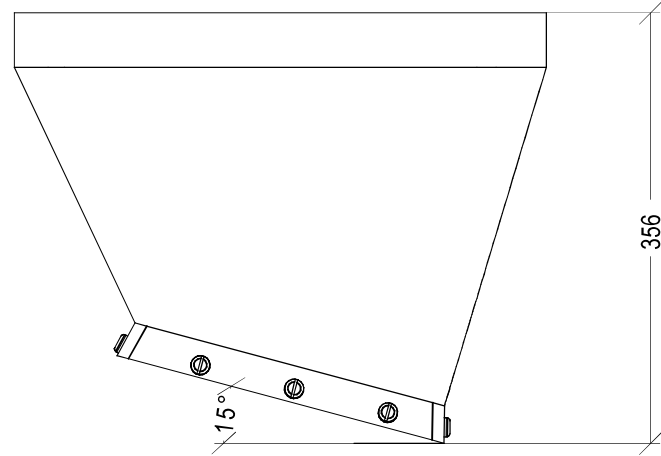

# // CONNECTIONS

TECHNICAL DATA

 **SYMAGA**

Cono 15° Ø442 mm  
15° hopper Ø442 mm  
Cône 15° Ø442 mm

S/E

COD: G02003021001

	Cono metálico galvanizado dos salidas para 0 Galvanized metallic double outlet hopper, 0 Cône métallique et galvanisé, deux sorties, 0		vy 30 v	
			vand 30 v	S/E
			vet 30 v	
COD: G02003025001				

- Con tajadera galvanizada y vierteaguas inoxidable
- With galvanized slide shield and SS flashing
- Avec trappe guillotine galvanisé et rejet d'eau inoxydable

ADAPTACIÓN GALVANIZADA SILO GRANJA 240x240mm 0v  
 GALVANIZED METALIC ADAPTATION FEED SILOS 240x240mm 0v  
 ADAPTATION MÉTALLIQUE ET GALVANISÉ SILO DE FERME 240x240mm 0v

S/E

COD: G02003027001

- Con tajadera galvanizada y vierteaguas inoxidable
- With galvanized slide shield and SS flashing
- Avec trappe guillotine galvanisé et rejet d'eau inoxydable

ADAPTACIÓN GALVANIZADA SILO GRANJA 240x240mm 30v  
 GALVANIZED METALIC ADAPTATION FEED SILOS 240x240mm 30v  
 ADAPTATION MÉTALLIQUE ET GALVANISÉ SILO DE FERME 240x240mm 30v