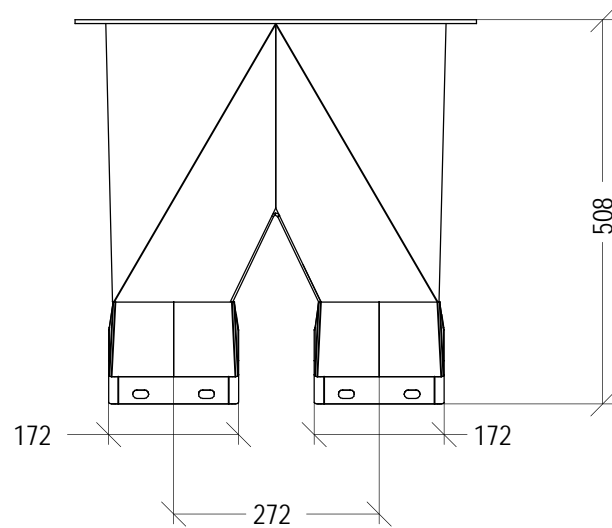

# // CONNECTIONS

TECHNICAL DATA

 **SYMAGA**

Cono 15° Ø442 mm  
15° hopper Ø442 mm  
Cône 15° Ø442 mm

S/E

COD: G02003021001

	Cono metálico galvanizado dos salidas para 0 Galvanized metallic double outlet hopper, 0 Cône métallique et galvanisé, deux sorties, 0		vy 30 v	
			vand 30 v	S/E
			vet 30 v	
COD: G02003025001				