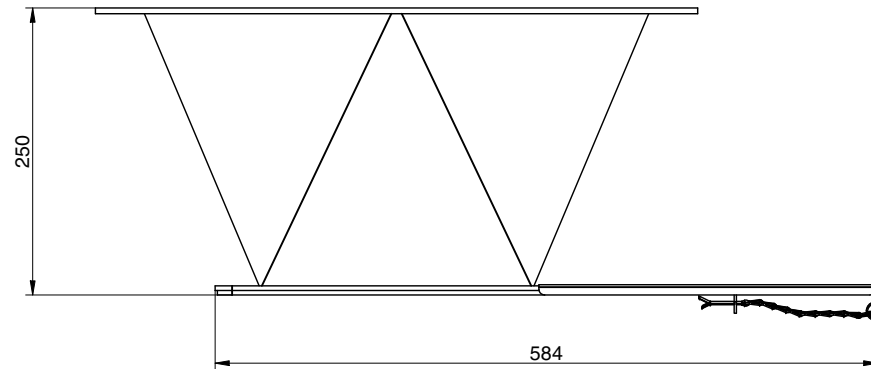

# // CONNECTIONS

TECHNICAL DATA

 **SYMAGA**

Cono 15° Ø442 mm  
15° hopper Ø442 mm  
Cône 15° Ø442 mm

S/E

COD: G02003021001

	Cono metálico galvanizado dos salidas para 0 Galvanized metallic double outlet hopper, 0 Cône métallique et galvanisé, deux sorties, 0		vy 30 v	
			vand 30 v	S/E
			vet 30 v	
COD: G02003025001				

S/E

COD: G02003027001

- Con tajadera galvanizada y vierteaguas inoxidable
- With galvanized slide shield and SS flashing
- Avec trappe guillotine galvanisé et rejet d'eau inoxydable

ADAPTACIÓN GALVANIZADA SILO GRANJA 240x240mm 30v  
 GALVANIZED METALIC ADAPTATION FEED SILOS 240x240mm 30v  
 ADAPTATION MÉTALLIQUE ET GALVANISÉ SILO DE FERME 240x240mm 30v