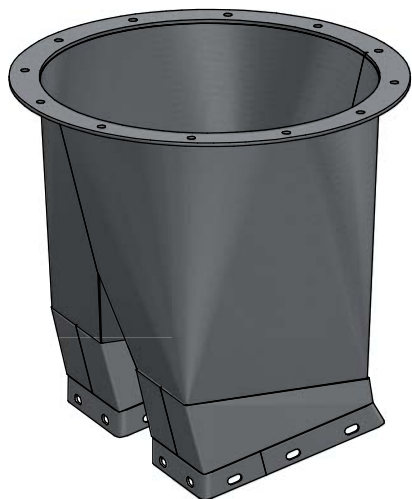

# // CONNECTIONS

TECHNICAL DATA

 **SYMAGA**

Cono 15° Ø442 mm  
15° hopper Ø442 mm  
Cône 15° Ø442 mm

S/E

COD: G02003021001

	Cono metálico galvanizado dos salidas para 0 Galvanized metallic double outlet hopper, 0 Cône métallique et galvanisé, deux sorties, 0		vy 30 v	
			vand 30 v	S/E
			vet 30 v	
COD: G02003025001				

- Con tajadera galvanizada y vierteaguas inoxidable
- With galvanized slide shield and SS flashing
- Avec trappe guillotine galvanisé et rejet d'eau inoxydable

ADAPTACIÓN GALVANIZADA SILO GRANJA 240x240mm 0v  
 GALVANIZED METALIC ADAPTATION FEED SILOS 240x240mm 0v  
 ADAPTATION MÉTALLIQUE ET GALVANISÉ SILO DE FERME 240x240mm 0v

S/E

COD: G02003027001

- Con tajadera galvanizada y vierteaguas inoxidable
- With galvanized slide shield and SS flashing
- Avec trappe guillotine galvanisé et rejet d'eau inoxydable

ADAPTACIÓN GALVANIZADA SILO GRANJA 240x240mm 30v  
 GALVANIZED METALIC ADAPTATION FEED SILOS 240x240mm 30v  
 ADAPTATION MÉTALLIQUE ET GALVANISÉ SILO DE FERME 240x240mm 30v