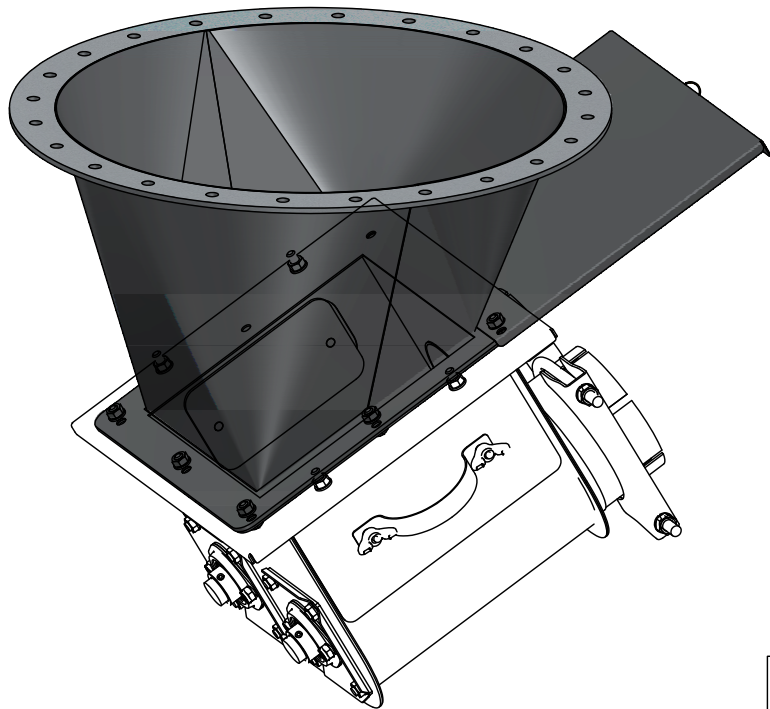

# // CONNECTIONS

TECHNICAL DATA

 **SYMAGA**

Cono 15° Ø442 mm  
15° hopper Ø442 mm  
Cône 15° Ø442 mm

S/E

COD: G02003021001

	Cono metálico galvanizado dos salidas para 0 Galvanized metallic double outlet hopper, 0 Cône métallique et galvanisé, deux sorties, 0		vy 30 v	
			vand 30 v	S/E
			vet 30 v	
COD: G02003025001				

- Con tajadera galvanizada y vierteaguas inoxidable
- With galvanized slide shield and SS flashing
- Avec trappe guillotine galvanisé et rejet d'eau inoxydable

ADAPTACIÓN GALVANIZADA SILO GRANJA 240x240mm 0v  
 GALVANIZED METALIC ADAPTATION FEED SILOS 240x240mm 0v  
 ADAPTATION MÉTALLIQUE ET GALVANISÉ SILO DE FERME 240x240mm 0v

S/E

COD: G02003027001

- Con tajadera galvanizada y vierteaguas inoxidable
- With galvanized slide shield and SS flashing
- Avec trappe guillotine galvanisé et rejet d'eau inoxydable

ADAPTACIÓN GALVANIZADA SILO GRANJA 240x240mm 30v  
 GALVANIZED METALIC ADAPTATION FEED SILOS 240x240mm 30v  
 ADAPTATION MÉTALLIQUE ET GALVANISÉ SILO DE FERME 240x240mm 30v