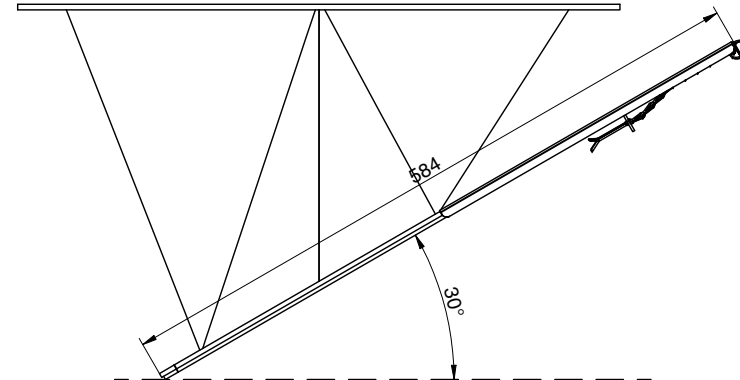

# // CONNECTIONS

TECHNICAL DATA

 **SYMAGA**

Cono 15° Ø442 mm  
15° hopper Ø442 mm  
Cône 15° Ø442 mm

S/E

COD: G02003021001

	Cono metálico galvanizado dos salidas para 0 Galvanized metallic double outlet hopper, 0 Cône métallique et galvanisé, deux sorties, 0		vy 30 v	
			vand 30 v	S/E
			vet 30 v	
COD: G02003025001				

- Con tajadera galvanizada y vierteaguas inoxidable
- With galvanized slide shield and SS flashing
- Avec trappe guillotine galvanisé et rejet d'eau inoxydable

ADAPTACIÓN GALVANIZADA SILO GRANJA 240x240mm 0v  
 GALVANIZED METALIC ADAPTATION FEED SILOS 240x240mm 0v  
 ADAPTATION MÉTALLIQUE ET GALVANISÉ SILO DE FERME 240x240mm 0v

S/E

COD: G02003027001

- Con tajadera galvanizada y vierteaguas inoxidable
- With galvanized slide shield and SS flashing
- Avec trappe guillotine galvanisé et rejet d'eau inoxydable

ADAPTACIÓN GALVANIZADA SILO GRANJA 240x240mm 30v  
 GALVANIZED METALIC ADAPTATION FEED SILOS 240x240mm 30v  
 ADAPTATION MÉTALLIQUE ET GALVANISÉ SILO DE FERME 240x240mm 30v