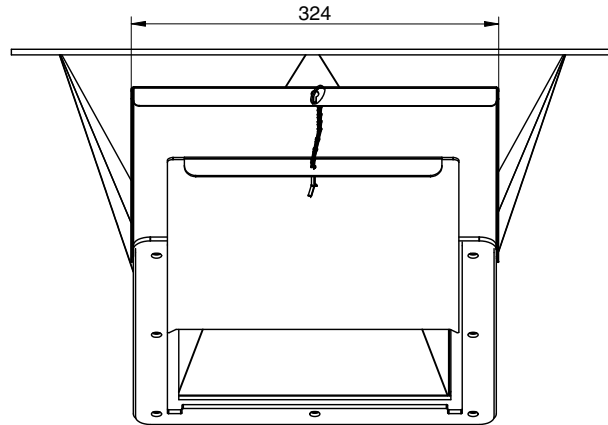

# // CONNECTIONS

TECHNICAL DATA

 **SYMAGA**

Cono 15° Ø442 mm  
15° hopper Ø442 mm  
Cône 15° Ø442 mm

S/E

COD: G02003021001

	Cono metálico galvanizado dos salidas para 0 Galvanized metallic double outlet hopper, 0 Cône métallique et galvanisé, deux sorties, 0		vy 30 v	
			vand 30 v	S/E
			vet 30 v	
COD: G02003025001				

- Con tajadera galvanizada y vierteaguas inoxidable
- With galvanized slide shield and SS flashing
- Avec trappe guillotine galvanisé et rejet d'eau inoxydable

ADAPTACIÓN GALVANIZADA SILO GRANJA 240x240mm 0v  
 GALVANIZED METALIC ADAPTATION FEED SILOS 240x240mm 0v  
 ADAPTATION MÉTALLIQUE ET GALVANISÉ SILO DE FERME 240x240mm 0v

S/E

COD: G02003027001

- Con tajadera galvanizada y vierteaguas inoxidable
- With galvanized slide shield and SS flashing
- Avec trappe guillotine galvanisé et rejet d'eau inoxydable

ADAPTACIÓN GALVANIZADA SILO GRANJA 240x240mm 30v  
 GALVANIZED METALIC ADAPTATION FEED SILOS 240x240mm 30v  
 ADAPTATION MÉTALLIQUE ET GALVANISÉ SILO DE FERME 240x240mm 30v