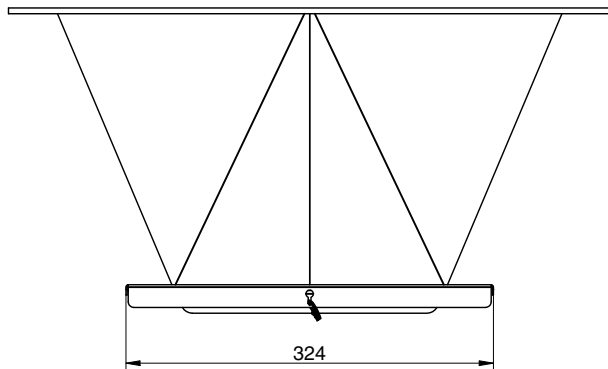

# // CONNECTIONS

TECHNICAL DATA

 **SYMAGA**

Cono 15° Ø442 mm  
15° hopper Ø442 mm  
Cône 15° Ø442 mm

S/E

COD: G02003021001

	Cono metálico galvanizado dos salidas para 0 Galvanized metallic double outlet hopper, 0 Cône métallique et galvanisé, deux sorties, 0		vy 30 v	
			vand 30 v	S/E
			vet 30 v	
COD: G02003025001				