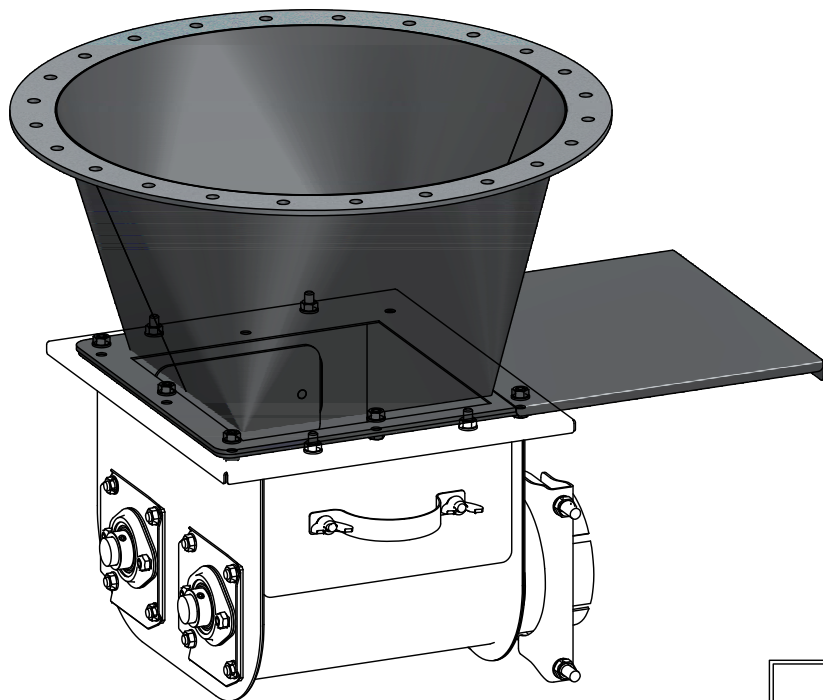

# // CONNECTIONS

TECHNICAL DATA

 **SYMAGA**

Cono 15° Ø442 mm  
15° hopper Ø442 mm  
Cône 15° Ø442 mm

S/E

COD: G02003021001

	Cono metálico galvanizado dos salidas para 0 Galvanized metallic double outlet hopper, 0 Cône métallique et galvanisé, deux sorties, 0		vy 30 v	
			vand 30 v	S/E
			vet 30 v	
COD: G02003025001				

- Con tajadera galvanizada y vierteaguas inoxidable
- With galvanized slide shield and SS flashing
- Avec trappe guillotine galvanisé et rejet d'eau inoxydable

ADAPTACIÓN GALVANIZADA SILO GRANJA 240x240mm 0v  
 GALVANIZED METALIC ADAPTATION FEED SILOS 240x240mm 0v  
 ADAPTATION MÉTALLIQUE ET GALVANISÉ SILO DE FERME 240x240mm 0v

S/E

COD: G02003027001

- Con tajadera galvanizada y vierteaguas inoxidable
- With galvanized slide shield and SS flashing
- Avec trappe guillotine galvanisé et rejet d'eau inoxydable

ADAPTACIÓN GALVANIZADA SILO GRANJA 240x240mm 30v  
 GALVANIZED METALIC ADAPTATION FEED SILOS 240x240mm 30v  
 ADAPTATION MÉTALLIQUE ET GALVANISÉ SILO DE FERME 240x240mm 30v