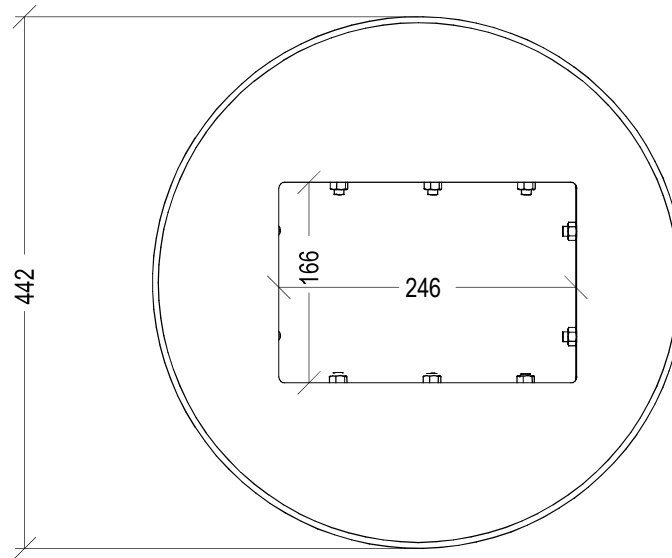

// CONNEXIONS

FICHE TECHNIQUE

 **SYMAGA**

Cono 15° Ø442 mm
15° hopper Ø442 mm
Cône 15° Ø442 mm

S/E

COD: G02003021001

	Cono metálico galvanizado dos salidas para 0 Galvanized metallic double outlet hopper, 0 Cône métallique et galvanisé, deux sorties, 0		vy 30 v	
			vand 30 v	S/E
			vet 30 v	
COD: G02003025001				

S/E

COD: G02003027001

- Con tajadera galvanizada y vierteaguas inoxidable
- With galvanized slide shield and SS flashing
- Avec trappe guillotine galvanisé et rejet d'eau inoxydable

ADAPTACIÓN GALVANIZADA SILO GRANJA 240x240mm 30v
 GALVANIZED METALIC ADAPTATION FEED SILOS 240x240mm 30v
 ADAPTATION MÉTALLIQUE ET GALVANISÉ SILO DE FERME 240x240mm 30v