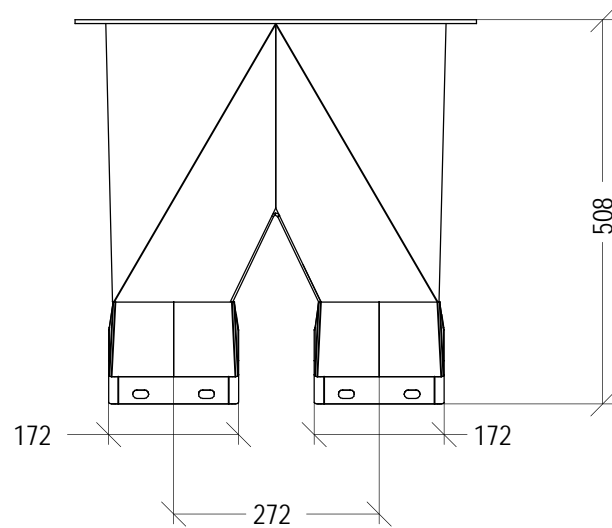

// CONNEXIONS

FICHE TECHNIQUE

 **SYMAGA**

Cono 15° Ø442 mm
15° hopper Ø442 mm
Cône 15° Ø442 mm

S/E

COD: G02003021001

	Cono metálico galvanizado dos salidas para 0 Galvanized metallic double outlet hopper, 0 Cône métallique et galvanisé, deux sorties, 0		vy 30 v	
			vand 30 v	S/E
			vet 30 v	
COD: G02003025001				