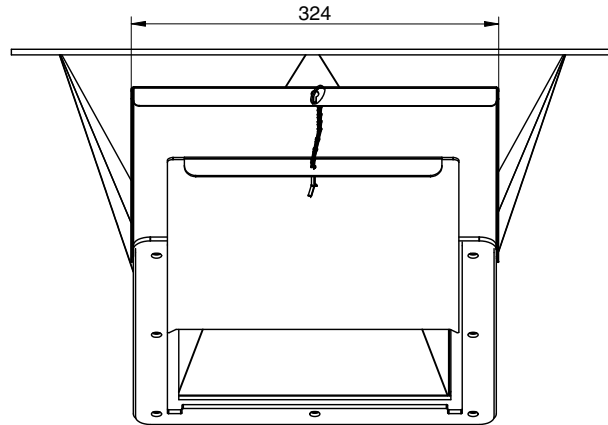

// CONNEXIONS

FICHE TECHNIQUE

 **SYMAGA**

Cono 15° Ø442 mm
15° hopper Ø442 mm
Cône 15° Ø442 mm

S/E

COD: G02003021001

	Cono metálico galvanizado dos salidas para 0 Galvanized metallic double outlet hopper, 0 Cône métallique et galvanisé, deux sorties, 0		vy 30 v	
			vand 30 v	S/E
			vet 30 v	
COD: G02003025001				

- Con tajadera galvanizada y vierteaguas inoxidable
- With galvanized slide shield and SS flashing
- Avec trappe guillotine galvanisé et rejet d'eau inoxydable

ADAPTACIÓN GALVANIZADA SILO GRANJA 240x240mm 0v
 GALVANIZED METALIC ADAPTATION FEED SILOS 240x240mm 0v
 ADAPTATION MÉTALLIQUE ET GALVANISÉ SILO DE FERME 240x240mm 0v

S/E

COD: G02003027001

- Con tajadera galvanizada y vierteaguas inoxidable
- With galvanized slide shield and SS flashing
- Avec trappe guillotine galvanisé et rejet d'eau inoxydable

ADAPTACIÓN GALVANIZADA SILO GRANJA 240x240mm 30v
 GALVANIZED METALIC ADAPTATION FEED SILOS 240x240mm 30v
 ADAPTATION MÉTALLIQUE ET GALVANISÉ SILO DE FERME 240x240mm 30v