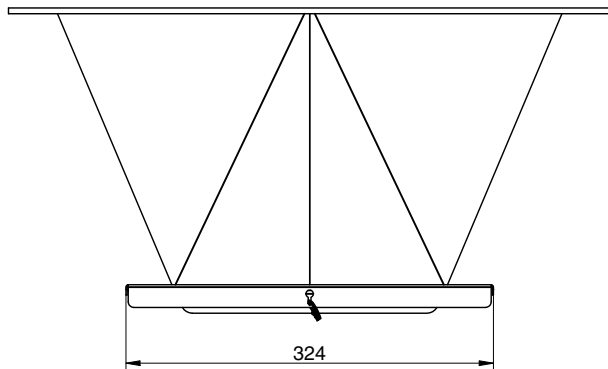

// CONNEXIONS

FICHE TECHNIQUE

 **SYMAGA**

Cono 15° Ø442 mm
15° hopper Ø442 mm
Cône 15° Ø442 mm

S/E

COD: G02003021001

	Cono metálico galvanizado dos salidas para 0 Galvanized metallic double outlet hopper, 0 Cône métallique et galvanisé, deux sorties, 0		vy 30 v	
			vand 30 v	S/E
			vet 30 v	
COD: G02003025001				