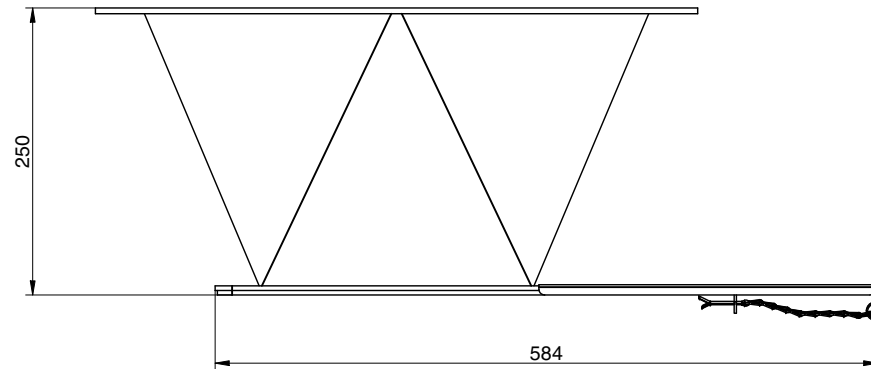

// CONNEXIONS

FICHE TECHNIQUE

 **SYMAGA**

Cono 15° Ø442 mm
15° hopper Ø442 mm
Cône 15° Ø442 mm

S/E

COD: G02003021001

	Cono metálico galvanizado dos salidas para 0 Galvanized metallic double outlet hopper, 0 Cône métallique et galvanisé, deux sorties, 0		vy 30 v	
			vand 30 v	S/E
			vet 30 v	
COD: G02003025001				

- Con tajadera galvanizada y vierteaguas inoxidable
- With galvanized slide shield and SS flashing
- Avec trappe guillotine galvanisé et rejet d'eau inoxydable

ADAPTACIÓN GALVANIZADA SILO GRANJA 240x240mm 0v
 GALVANIZED METALIC ADAPTATION FEED SILOS 240x240mm 0v
 ADAPTATION MÉTALLIQUE ET GALVANISÉ SILO DE FERME 240x240mm 0v

S/E

COD: G02003027001

- Con tajadera galvanizada y vierteaguas inoxidable
- With galvanized slide shield and SS flashing
- Avec trappe guillotine galvanisé et rejet d'eau inoxydable

ADAPTACIÓN GALVANIZADA SILO GRANJA 240x240mm 30v
 GALVANIZED METALIC ADAPTATION FEED SILOS 240x240mm 30v
 ADAPTATION MÉTALLIQUE ET GALVANISÉ SILO DE FERME 240x240mm 30v