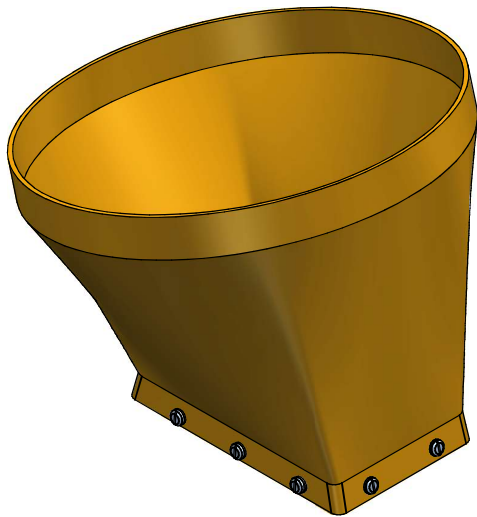

// CONNEXIONS

FICHE TECHNIQUE

 **SYMAGA**

Cono 15° Ø442 mm
15° hopper Ø442 mm
Cône 15° Ø442 mm

S/E

COD: G02003021001

	Cono metálico galvanizado dos salidas para 0 Galvanized metallic double outlet hopper, 0 Cône métallique et galvanisé, deux sorties, 0		vy 30 v	
			vand 30 v	S/E
			vet 30 v	
COD: G02003025001				

- Con tajadera galvanizada y vierteaguas inoxidable
- With galvanized slide shield and SS flashing
- Avec trappe guillotine galvanisé et rejet d'eau inoxydable

ADAPTACIÓN GALVANIZADA SILO GRANJA 240x240mm 0v
 GALVANIZED METALIC ADAPTATION FEED SILOS 240x240mm 0v
 ADAPTATION MÉTALLIQUE ET GALVANISÉ SILO DE FERME 240x240mm 0v

S/E

COD: G02003027001

- Con tajadera galvanizada y vierteaguas inoxidable
- With galvanized slide shield and SS flashing
- Avec trappe guillotine galvanisé et rejet d'eau inoxydable

ADAPTACIÓN GALVANIZADA SILO GRANJA 240x240mm 30v
 GALVANIZED METALIC ADAPTATION FEED SILOS 240x240mm 30v
 ADAPTATION MÉTALLIQUE ET GALVANISÉ SILO DE FERME 240x240mm 30v