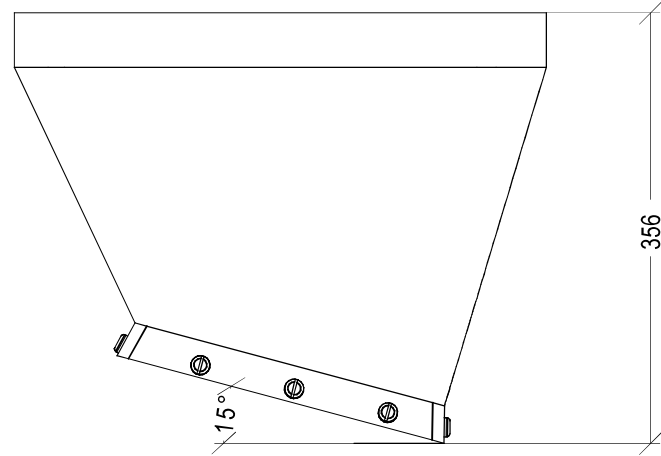

// CONNEXIONS

FICHE TECHNIQUE

 **SYMAGA**

Cono 15° Ø442 mm
15° hopper Ø442 mm
Cône 15° Ø442 mm

S/E

COD: G02003021001

	Cono metálico galvanizado dos salidas para 0 Galvanized metallic double outlet hopper, 0 Cône métallique et galvanisé, deux sorties, 0		vy 30 v	
			vand 30 v	S/E
			vet 30 v	
COD: G02003025001				

- Con tajadera galvanizada y vierteaguas inoxidable
- With galvanized slide shield and SS flashing
- Avec trappe guillotine galvanisé et rejet d'eau inoxydable

ADAPTACIÓN GALVANIZADA SILO GRANJA 240x240mm 0v
 GALVANIZED METALIC ADAPTATION FEED SILOS 240x240mm 0v
 ADAPTATION MÉTALLIQUE ET GALVANISÉ SILO DE FERME 240x240mm 0v

S/E

COD: G02003027001

- Con tajadera galvanizada y vierteaguas inoxidable
- With galvanized slide shield and SS flashing
- Avec trappe guillotine galvanisé et rejet d'eau inoxydable

ADAPTACIÓN GALVANIZADA SILO GRANJA 240x240mm 30v
 GALVANIZED METALIC ADAPTATION FEED SILOS 240x240mm 30v
 ADAPTATION MÉTALLIQUE ET GALVANISÉ SILO DE FERME 240x240mm 30v