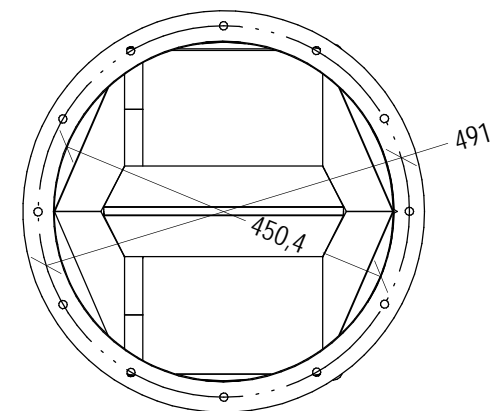

// CONNEXIONS

FICHE TECHNIQUE

 **SYMAGA**

Cono 15° Ø442 mm
15° hopper Ø442 mm
Cône 15° Ø442 mm

S/E

COD: G02003021001

	Cono metálico galvanizado dos salidas para 0 Galvanized metallic double outlet hopper, 0 Cône métallique et galvanisé, deux sorties, 0		vy 30 v	
			vand 30 v	S/E
			vet 30 v	
COD: G02003025001				