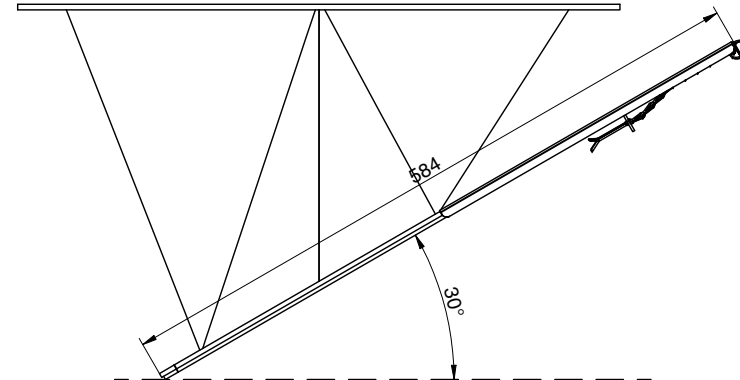

// CONNEXIONS

FICHE TECHNIQUE

 **SYMAGA**

Cono 15° Ø442 mm
15° hopper Ø442 mm
Cône 15° Ø442 mm

S/E

COD: G02003021001

	Cono metálico galvanizado dos salidas para 0 Galvanized metallic double outlet hopper, 0 Cône métallique et galvanisé, deux sorties, 0		vy 30 v	
			vand 30 v	S/E
			vet 30 v	
COD: G02003025001				

- Con tajadera galvanizada y vierteaguas inoxidable
- With galvanized slide shield and SS flashing
- Avec trappe guillotine galvanisé et rejet d'eau inoxydable

ADAPTACIÓN GALVANIZADA SILO GRANJA 240x240mm 0v
 GALVANIZED METALIC ADAPTATION FEED SILOS 240x240mm 0v
 ADAPTATION MÉTALLIQUE ET GALVANISÉ SILO DE FERME 240x240mm 0v

S/E

COD: G02003027001

- Con tajadera galvanizada y vierteaguas inoxidable
- With galvanized slide shield and SS flashing
- Avec trappe guillotine galvanisé et rejet d'eau inoxydable

ADAPTACIÓN GALVANIZADA SILO GRANJA 240x240mm 30v
 GALVANIZED METALIC ADAPTATION FEED SILOS 240x240mm 30v
 ADAPTATION MÉTALLIQUE ET GALVANISÉ SILO DE FERME 240x240mm 30v