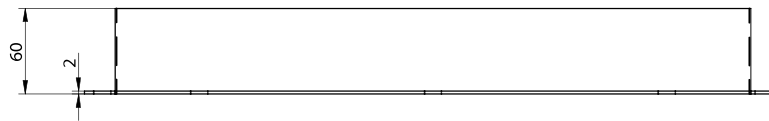

Collar galvanizado de adaptación universal Ø445 mm
Universal adapter collar Ø445 mm
Collier d'adaptation universel Ø445 mm

S/E

COD: 31G700030A030