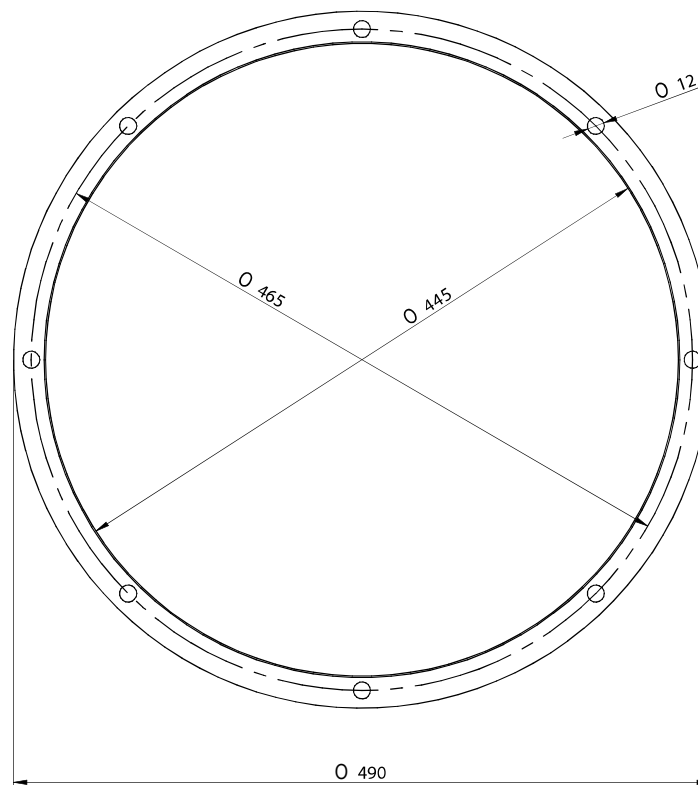

Collar galvanizado de adaptación universal Ø445 mm
Universal adapter collar Ø445 mm
Collier d'adaptation universel Ø445 mm

S/E

COD: 31G700030A030