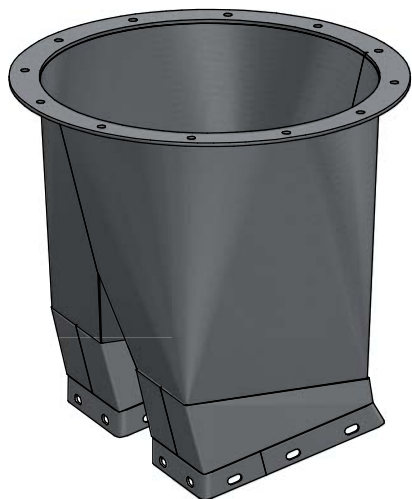

// CONNEXIONS

FICHE TECHNIQUE

 **SYMAGA**

Cono 15° Ø442 mm
15° hopper Ø442 mm
Cône 15° Ø442 mm

S/E

COD: G02003021001

	Cono metálico galvanizado dos salidas para 0 Galvanized metallic double outlet hopper, 0 Cône métallique et galvanisé, deux sorties, 0		vy 30 v	
			vand 30 v	S/E
			vet 30 v	
COD: G02003025001				

- Con tajadera galvanizada y vierteaguas inoxidable
- With galvanized slide shield and SS flashing
- Avec trappe guillotine galvanisé et rejet d'eau inoxydable

ADAPTACIÓN GALVANIZADA SILO GRANJA 240x240mm 0v
 GALVANIZED METALIC ADAPTATION FEED SILOS 240x240mm 0v
 ADAPTATION MÉTALLIQUE ET GALVANISÉ SILO DE FERME 240x240mm 0v

S/E

COD: G02003027001

- Con tajadera galvanizada y vierteaguas inoxidable
- With galvanized slide shield and SS flashing
- Avec trappe guillotine galvanisé et rejet d'eau inoxydable

ADAPTACIÓN GALVANIZADA SILO GRANJA 240x240mm 30v
 GALVANIZED METALIC ADAPTATION FEED SILOS 240x240mm 30v
 ADAPTATION MÉTALLIQUE ET GALVANISÉ SILO DE FERME 240x240mm 30v