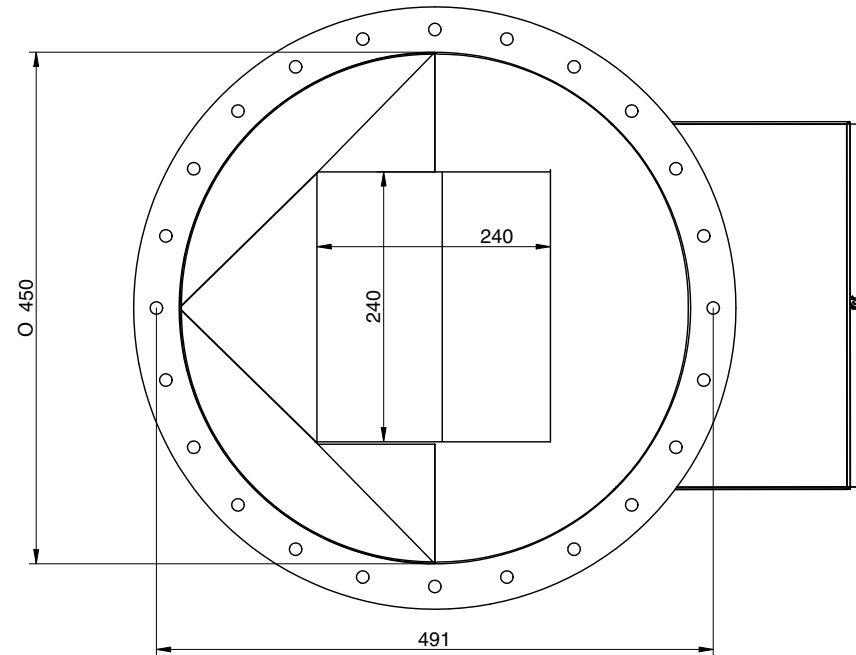

// CONNEXIONS

FICHE TECHNIQUE

 **SYMAGA**

Cono 15° Ø442 mm
15° hopper Ø442 mm
Cône 15° Ø442 mm

S/E

COD: G02003021001

	Cono metálico galvanizado dos salidas para 0 Galvanized metallic double outlet hopper, 0 Cône métallique et galvanisé, deux sorties, 0		vy 30 v	
			vand 30 v	S/E
			vet 30 v	
COD: G02003025001				

- Con tajadera galvanizada y vierteaguas inoxidable
- With galvanized slide shield and SS flashing
- Avec trappe guillotine galvanisé et rejet d'eau inoxydable

ADAPTACIÓN GALVANIZADA SILO GRANJA 240x240mm 0v
 GALVANIZED METALIC ADAPTATION FEED SILOS 240x240mm 0v
 ADAPTATION MÉTALLIQUE ET GALVANISÉ SILO DE FERME 240x240mm 0v

S/E

COD: G02003027001

- Con tajadera galvanizada y vierteaguas inoxidable
- With galvanized slide shield and SS flashing
- Avec trappe guillotine galvanisé et rejet d'eau inoxydable

ADAPTACIÓN GALVANIZADA SILO GRANJA 240x240mm 30v
 GALVANIZED METALIC ADAPTATION FEED SILOS 240x240mm 30v
 ADAPTATION MÉTALLIQUE ET GALVANISÉ SILO DE FERME 240x240mm 30v