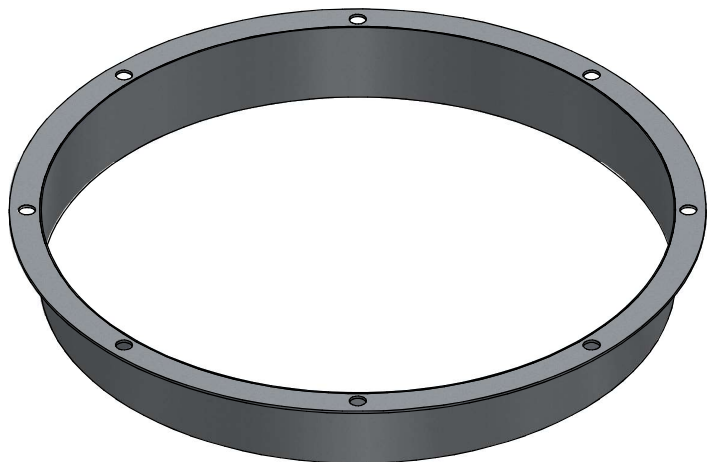

// CONNEXIONS

FICHE TECHNIQUE

 **SYMAGA**

Cono 15° Ø442 mm
15° hopper Ø442 mm
Cône 15° Ø442 mm

S/E

COD: G02003021001

	Cono metálico galvanizado dos salidas para 0 Galvanized metallic double outlet hopper, 0 Cône métallique et galvanisé, deux sorties, 0		vy 30 v	
			vand 30 v	S/E
			vet 30 v	
COD: G02003025001				

- Con tajadera galvanizada y vierteaguas inoxidable
- With galvanized slide shield and SS flashing
- Avec trappe guillotine galvanisé et rejet d'eau inoxydable

ADAPTACIÓN GALVANIZADA SILO GRANJA 240x240mm 0v
 GALVANIZED METALIC ADAPTATION FEED SILOS 240x240mm 0v
 ADAPTATION MÉTALLIQUE ET GALVANISÉ SILO DE FERME 240x240mm 0v

S/E

COD: G02003027001

- Con tajadera galvanizada y vierteaguas inoxidable
- With galvanized slide shield and SS flashing
- Avec trappe guillotine galvanisé et rejet d'eau inoxydable

ADAPTACIÓN GALVANIZADA SILO GRANJA 240x240mm 30v
 GALVANIZED METALIC ADAPTATION FEED SILOS 240x240mm 30v
 ADAPTATION MÉTALLIQUE ET GALVANISÉ SILO DE FERME 240x240mm 30v

S/E

COD: G02003027002

Collar galvanizado de adaptación universal Ø445 mm
Universal adapter collar Ø445 mm
Collier d'adaptation universel Ø445 mm

S/E

COD: 31G700030A030

www.symaga.com
symaga@symaga.com

Bureaux et usine
Ctra. de Arenas, km. 2,300
13210 Villarta de San Juan
Ciudad Real - Espagne
T: +34 926 640 475