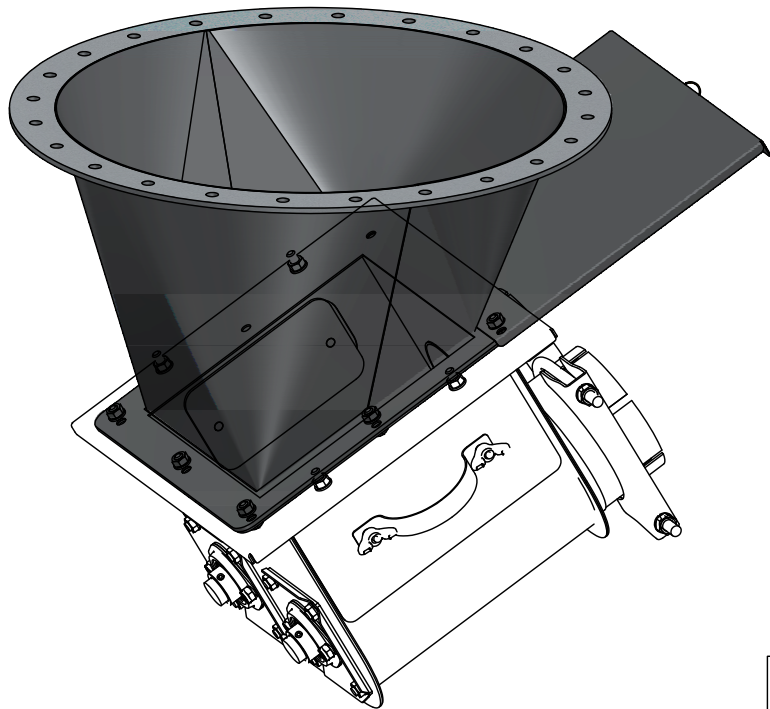

// CONNEXIONS

FICHE TECHNIQUE

 **SYMAGA**

Cono 15° Ø442 mm
15° hopper Ø442 mm
Cône 15° Ø442 mm

S/E

COD: G02003021001

	Cono metálico galvanizado dos salidas para 0 Galvanized metallic double outlet hopper, 0 Cône métallique et galvanisé, deux sorties, 0		vy 30 v	
			vand 30 v	S/E
			vet 30 v	
COD: G02003025001				

- Con tajadera galvanizada y vierteaguas inoxidable
- With galvanized slide shield and SS flashing
- Avec trappe guillotine galvanisé et rejet d'eau inoxydable

ADAPTACIÓN GALVANIZADA SILO GRANJA 240x240mm 0v
 GALVANIZED METALIC ADAPTATION FEED SILOS 240x240mm 0v
 ADAPTATION MÉTALLIQUE ET GALVANISÉ SILO DE FERME 240x240mm 0v

S/E

COD: G02003027001

- Con tajadera galvanizada y vierteaguas inoxidable
- With galvanized slide shield and SS flashing
- Avec trappe guillotine galvanisé et rejet d'eau inoxydable

ADAPTACIÓN GALVANIZADA SILO GRANJA 240x240mm 30v
 GALVANIZED METALIC ADAPTATION FEED SILOS 240x240mm 30v
 ADAPTATION MÉTALLIQUE ET GALVANISÉ SILO DE FERME 240x240mm 30v