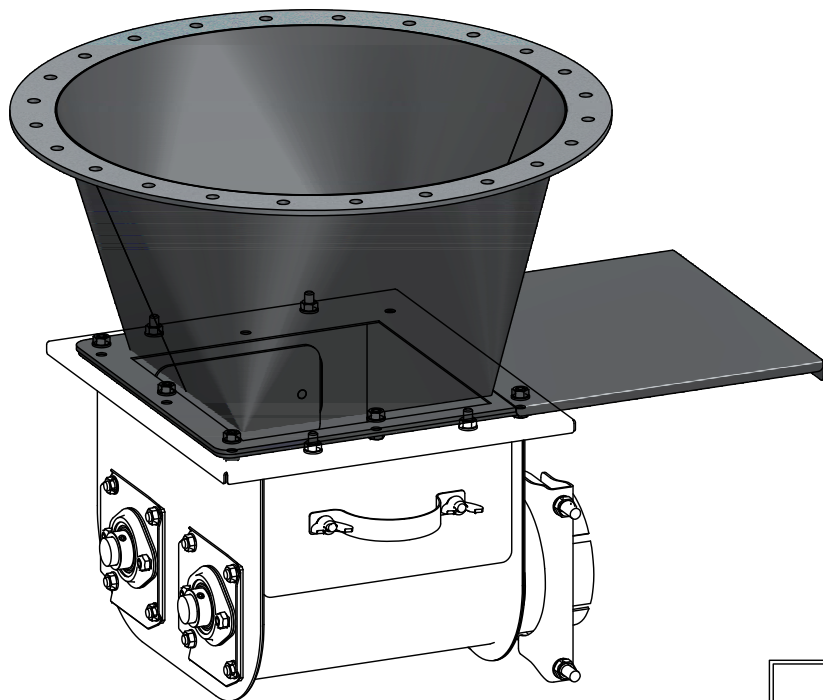

// CONNEXIONS

FICHE TECHNIQUE

 **SYMAGA**

Cono 15° Ø442 mm
15° hopper Ø442 mm
Cône 15° Ø442 mm

S/E

COD: G02003021001

	Cono metálico galvanizado dos salidas para 0 Galvanized metallic double outlet hopper, 0 Cône métallique et galvanisé, deux sorties, 0		vy 30 v	
			vand 30 v	S/E
			vet 30 v	
COD: G02003025001				

- Con tajadera galvanizada y vierteaguas inoxidable
- With galvanized slide shield and SS flashing
- Avec trappe guillotine galvanisé et rejet d'eau inoxydable

ADAPTACIÓN GALVANIZADA SILO GRANJA 240x240mm 0v
 GALVANIZED METALIC ADAPTATION FEED SILOS 240x240mm 0v
 ADAPTATION MÉTALLIQUE ET GALVANISÉ SILO DE FERME 240x240mm 0v

S/E

COD: G02003027001

- Con tajadera galvanizada y vierteaguas inoxidable
- With galvanized slide shield and SS flashing
- Avec trappe guillotine galvanisé et rejet d'eau inoxydable

ADAPTACIÓN GALVANIZADA SILO GRANJA 240x240mm 30v
 GALVANIZED METALIC ADAPTATION FEED SILOS 240x240mm 30v
 ADAPTATION MÉTALLIQUE ET GALVANISÉ SILO DE FERME 240x240mm 30v