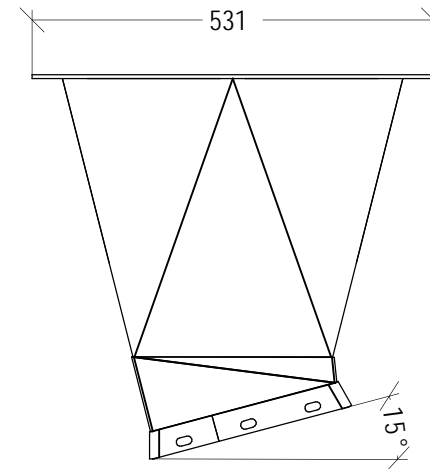

// CONNEXIONS

FICHE TECHNIQUE

 **SYMAGA**

Cono 15° Ø442 mm
15° hopper Ø442 mm
Cône 15° Ø442 mm

S/E

COD: G02003021001

	Cono metálico galvanizado dos salidas para 0 Galvanized metallic double outlet hopper, 0 Cône métallique et galvanisé, deux sorties, 0		vy 30 v	
			vand 30 v	S/E
			vet 30 v	
COD: G02003025001				

- Con tajadera galvanizada y vierteaguas inoxidable
- With galvanized slide shield and SS flashing
- Avec trappe guillotine galvanisé et rejet d'eau inoxydable

ADAPTACIÓN GALVANIZADA SILO GRANJA 240x240mm 0v
 GALVANIZED METALIC ADAPTATION FEED SILOS 240x240mm 0v
 ADAPTATION MÉTALLIQUE ET GALVANISÉ SILO DE FERME 240x240mm 0v

S/E

COD: G02003027001

- Con tajadera galvanizada y vierteaguas inoxidable
- With galvanized slide shield and SS flashing
- Avec trappe guillotine galvanisé et rejet d'eau inoxydable

ADAPTACIÓN GALVANIZADA SILO GRANJA 240x240mm 30v
 GALVANIZED METALIC ADAPTATION FEED SILOS 240x240mm 30v
 ADAPTATION MÉTALLIQUE ET GALVANISÉ SILO DE FERME 240x240mm 30v