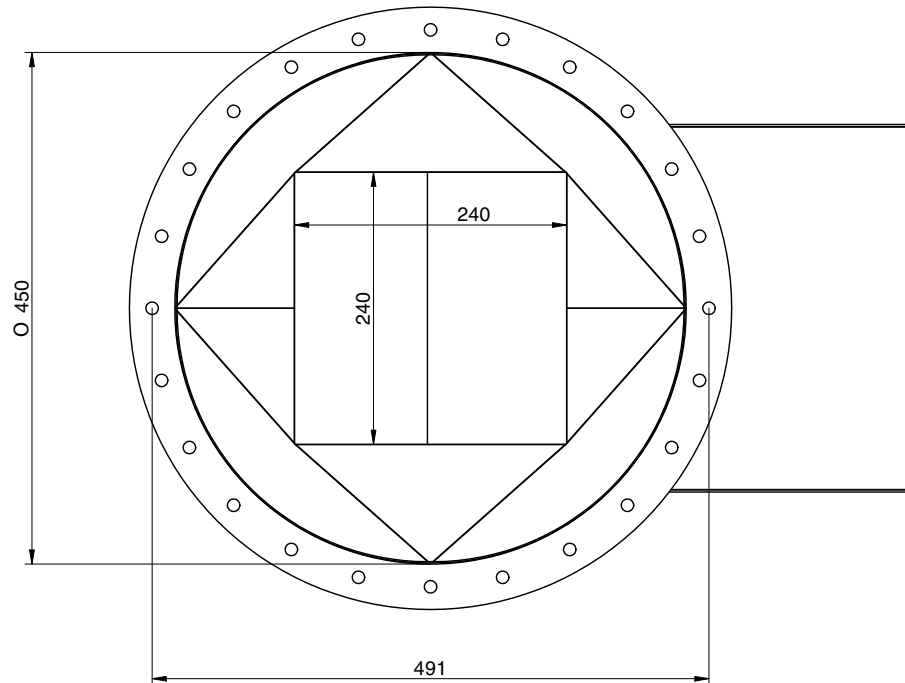

// CONNEXIONS

FICHE TECHNIQUE

 **SYMAGA**

Cono 15° Ø442 mm
15° hopper Ø442 mm
Cône 15° Ø442 mm

S/E

COD: G02003021001

	Cono metálico galvanizado dos salidas para 0 Galvanized metallic double outlet hopper, 0 Cône métallique et galvanisé, deux sorties, 0		vy 30 v	
			vand 30 v	S/E
			vet 30 v	
COD: G02003025001				

- Con tajadera galvanizada y vierteaguas inoxidable
- With galvanized slide shield and SS flashing
- Avec trappe guillotine galvanisé et rejet d'eau inoxydable

ADAPTACIÓN GALVANIZADA SILO GRANJA 240x240mm 0v
 GALVANIZED METALIC ADAPTATION FEED SILOS 240x240mm 0v
 ADAPTATION MÉTALLIQUE ET GALVANISÉ SILO DE FERME 240x240mm 0v

S/E

COD: G02003027001

- Con tajadera galvanizada y vierteaguas inoxidable
- With galvanized slide shield and SS flashing
- Avec trappe guillotine galvanisé et rejet d'eau inoxydable

ADAPTACIÓN GALVANIZADA SILO GRANJA 240x240mm 30v
 GALVANIZED METALIC ADAPTATION FEED SILOS 240x240mm 30v
 ADAPTATION MÉTALLIQUE ET GALVANISÉ SILO DE FERME 240x240mm 30v